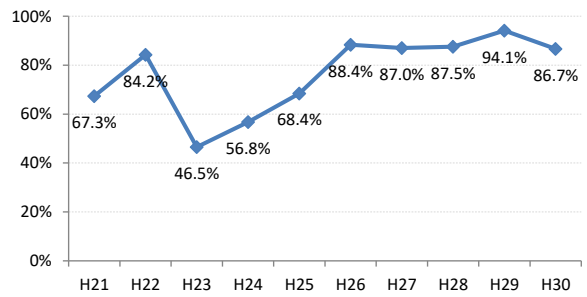

府中町

海田町

熊野町

坂町

安芸太田町

北広島町

大崎上島町

世羅町