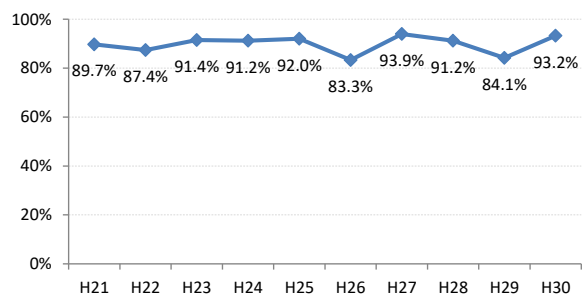

府中市

三次市

庄原市

大竹市

東広島市

廿日市市

安芸高田市

江田島市