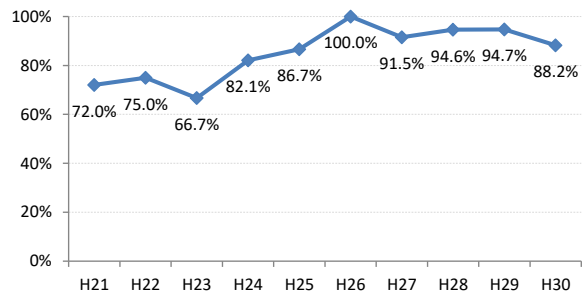

府中市

三次市

庄原市

大竹市

東広島市

廿日市市

安芸高田市

江田島市