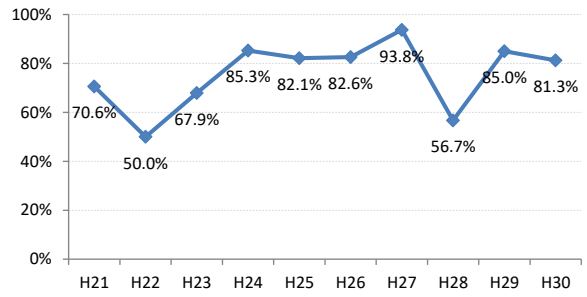

府中町

海田町

熊野町

坂町

安芸太田町

北広島町

大崎上島町

世羅町