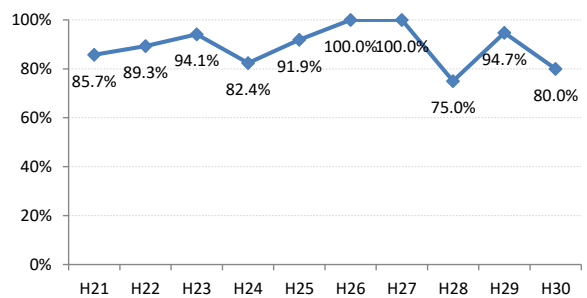

府中市

三次市

庄原市

大竹市

東広島市

廿日市市

安芸高田市

江田島市