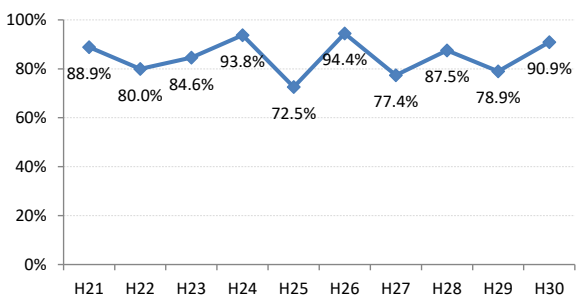

府中市

三次市

庄原市

大竹市

東広島市

廿日市市

安芸高田市

江田島市