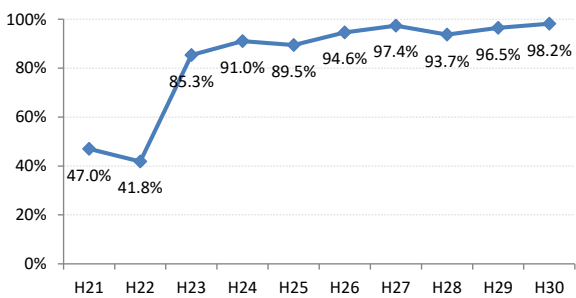

府中市

三次市

庄原市

大竹市

東広島市

廿日市市

安芸高田市

江田島市