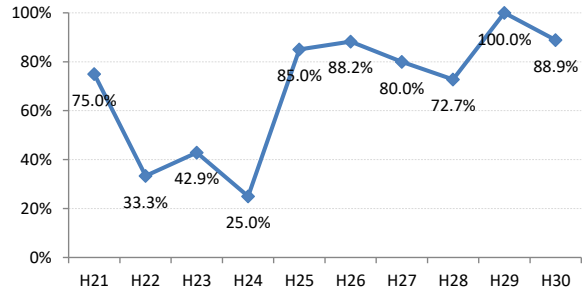

府中町

海田町

熊野町

坂町

安芸太田町

北広島町

大崎上島町

世羅町