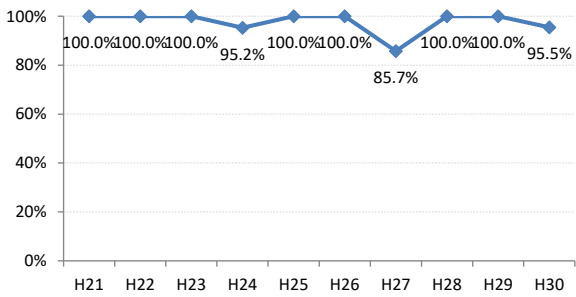

府中町

海田町

熊野町

坂町

安芸太田町

北広島町

大崎上島町

世羅町