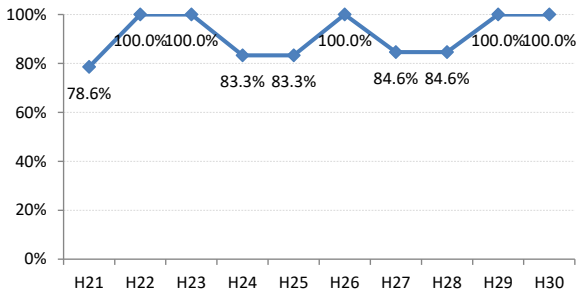

府中町

海田町

熊野町

坂町

安芸太田町

北広島町

大崎上島町

世羅町