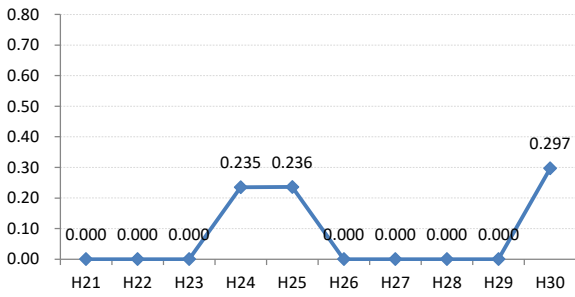

府中町

海田町

熊野町

坂町

安芸太田町

北広島町

大崎上島町

世羅町