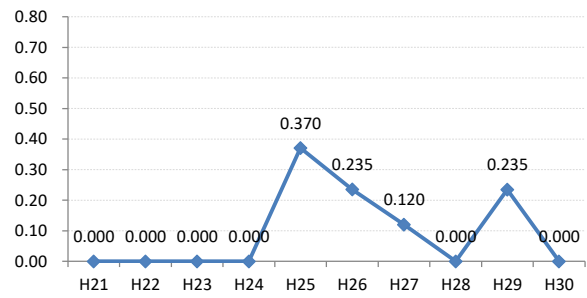

府中市

三次市

庄原市

大竹市

東広島市

廿日市市

安芸高田市

江田島市