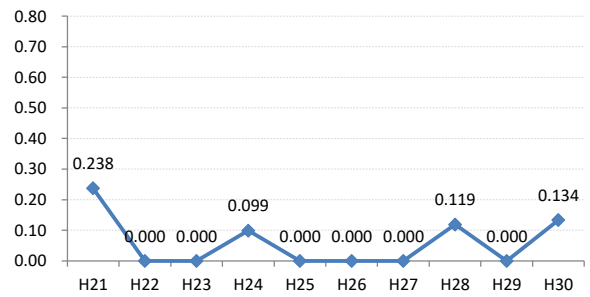

府中町

海田町

熊野町

坂町

安芸太田町

北広島町

大崎上島町

世羅町