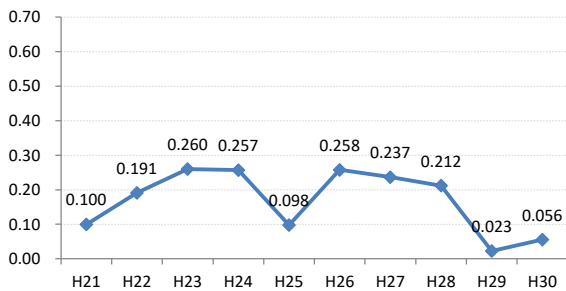

【大腸がん】がん発見率の推移

大腸	H21	H22	H23	H24	H25	H26	H27	H28	H29	H30
全国	0.170	0.175	0.172	0.185	0.184	0.189	0.189	0.171	0.164	0.163
広島県	0.130	0.159	0.206	0.236	0.188	0.217	0.201	0.191	0.116	0.125
広島市	0.100	0.191	0.260	0.257	0.098	0.258	0.237	0.212	0.023	0.056
呉市	0.233	0.220	0.274	0.205	0.342	0.248	0.206	0.179	0.047	0.111
竹原市	0.357	0.000	0.129	0.201	0.560	0.170	0.311	0.479	0.100	0.619
三原市	0.125	0.067	0.291	0.067	0.000	0.087	0.158	0.332	0.177	0.112
尾道市	0.150	0.110	0.144	0.199	0.219	0.102	0.180	0.216	0.181	0.117
福山市	0.219	0.212	0.207	0.273	0.268	0.224	0.181	0.178	0.153	0.253
府中市	0.134	0.130	0.194	0.323	0.231	0.392	0.066	0.064	0.256	0.441
三次市	0.000	0.104	0.047	0.288	0.280	0.179	0.090	0.147	0.154	0.096
庄原市	0.000	0.000	0.047	0.189	0.000	0.162	0.472	0.149	0.113	0.121
大竹市	0.000	0.000	0.000	0.270	0.106	0.214	0.139	0.000	0.149	0.000
東広島市	0.114	0.133	0.083	0.139	0.205	0.125	0.076	0.251	0.165	0.067
廿日市市	0.148	0.167	0.074	0.447	0.219	0.181	0.136	0.142	0.291	0.085
安芸高田市	0.000	0.000	0.123	0.056	0.212	0.285	0.053	0.357	0.200	0.074
江田島市	0.233	0.000	0.284	0.287	0.300	0.299	0.490	0.103	0.496	0.146
府中町	0.000	0.142	0.332	0.081	0.271	0.210	0.173	0.000	0.429	0.500
海田町	0.659	0.185	0.542	0.229	0.122	0.385	0.087	0.000	0.192	0.224
熊野町	0.165	0.090	0.304	0.382	0.332	0.164	0.476	0.096	0.296	0.248
坂町	0.000	0.000	0.000	0.000	0.000	0.213	0.000	0.000	0.000	0.000
安芸大田町	0.000	0.000	0.000	0.226	0.207	0.205	0.398	0.000	0.000	0.000
北広島町	0.000	0.000	0.000	0.307	0.396	0.198	0.354	0.099	0.107	0.000
大崎上島町	0.000	0.251	0.000	0.000	0.000	0.279	0.000	0.000	0.000	0.000
世羅町	0.236	0.627	0.383	0.091	0.000	0.090	0.348	0.176	0.082	0.000
神石高原町	0.000	0.000	0.438	0.000	0.698	0.478	0.118	0.124	0.259	0.305

広島市