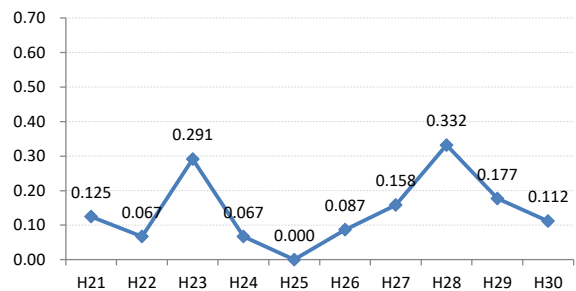

【大腸がん】がん発見率の推移

大腸	H21	H22	H23	H24	H25	H26	H27	H28	H29	H30
全国	0.170	0.175	0.172	0.185	0.184	0.189	0.189	0.171	0.164	0.163
広島県	0.130	0.159	0.206	0.236	0.188	0.217	0.201	0.191	0.116	0.125
広島市	0.100	0.191	0.260	0.257	0.098	0.258	0.237	0.212	0.023	0.056
呉市	0.233	0.220	0.274	0.205	0.342	0.248	0.206	0.179	0.047	0.111
竹原市	0.357	0.000	0.129	0.201	0.560	0.170	0.311	0.479	0.100	0.619
三原市	0.125	0.067	0.291	0.067	0.000	0.087	0.158	0.332	0.177	0.112
尾道市	0.150	0.110	0.144	0.199	0.219	0.102	0.180	0.216	0.181	0.117
福山市	0.219	0.212	0.207	0.273	0.268	0.224	0.181	0.178	0.153	0.253
府中市	0.134	0.130	0.194	0.323	0.231	0.392	0.066	0.064	0.256	0.441
三次市	0.000	0.104	0.047	0.288	0.280	0.179	0.090	0.147	0.154	0.096
庄原市	0.000	0.000	0.047	0.189	0.000	0.162	0.472	0.149	0.113	0.121
大竹市	0.000	0.000	0.000	0.270	0.106	0.214	0.139	0.000	0.149	0.000
東広島市	0.114	0.133	0.083	0.139	0.205	0.125	0.076	0.251	0.165	0.067
廿日市市	0.148	0.167	0.074	0.447	0.219	0.181	0.136	0.142	0.291	0.085
安芸高田市	0.000	0.000	0.123	0.056	0.212	0.285	0.053	0.357	0.200	0.074
江田島市	0.233	0.000	0.284	0.287	0.300	0.299	0.490	0.103	0.496	0.146
府中町	0.000	0.142	0.332	0.081	0.271	0.210	0.173	0.000	0.429	0.500
海田町	0.659	0.185	0.542	0.229	0.122	0.385	0.087	0.000	0.192	0.224
熊野町	0.165	0.090	0.304	0.382	0.332	0.164	0.476	0.096	0.296	0.248
坂町	0.000	0.000	0.000	0.000	0.000	0.213	0.000	0.000	0.000	0.000
安芸大田町	0.000	0.000	0.000	0.226	0.207	0.205	0.398	0.000	0.000	0.000
北広島町	0.000	0.000	0.000	0.307	0.396	0.198	0.354	0.099	0.107	0.000
大崎上島町	0.000	0.251	0.000	0.000	0.000	0.279	0.000	0.000	0.000	0.000
世羅町	0.236	0.627	0.383	0.091	0.000	0.090	0.348	0.176	0.082	0.000
神石高原町	0.000	0.000	0.438	0.000	0.698	0.478	0.118	0.124	0.259	0.305

三原市