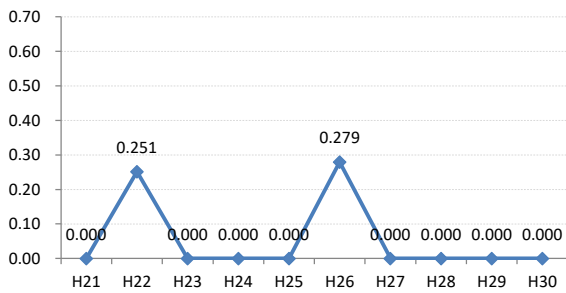

府中町

海田町

熊野町

坂町

安芸太田町

北広島町

大崎上島町

世羅町