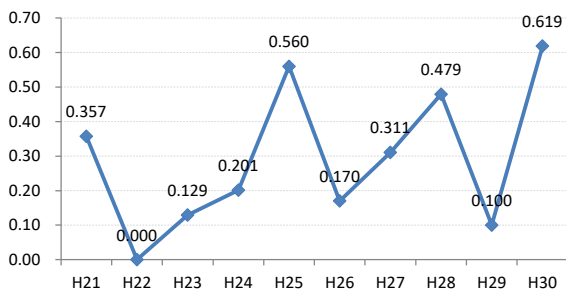

【大腸がん】がん発見率の推移

大腸	H21	H22	H23	H24	H25	H26	H27	H28	H29	H30
全国	0.170	0.175	0.172	0.185	0.184	0.189	0.189	0.171	0.164	0.163
広島県	0.130	0.159	0.206	0.236	0.188	0.217	0.201	0.191	0.116	0.125
広島市	0.100	0.191	0.260	0.257	0.098	0.258	0.237	0.212	0.023	0.056
呉市	0.233	0.220	0.274	0.205	0.342	0.248	0.206	0.179	0.047	0.111
竹原市	0.357	0.000	0.129	0.201	0.560	0.170	0.311	0.479	0.100	0.619
三原市	0.125	0.067	0.291	0.067	0.000	0.087	0.158	0.332	0.177	0.112
尾道市	0.150	0.110	0.144	0.199	0.219	0.102	0.180	0.216	0.181	0.117
福山市	0.219	0.212	0.207	0.273	0.268	0.224	0.181	0.178	0.153	0.253
府中市	0.134	0.130	0.194	0.323	0.231	0.392	0.066	0.064	0.256	0.441
三次市	0.000	0.104	0.047	0.288	0.280	0.179	0.090	0.147	0.154	0.096
庄原市	0.000	0.000	0.047	0.189	0.000	0.162	0.472	0.149	0.113	0.121
大竹市	0.000	0.000	0.000	0.270	0.106	0.214	0.139	0.000	0.149	0.000
東広島市	0.114	0.133	0.083	0.139	0.205	0.125	0.076	0.251	0.165	0.067
廿日市市	0.148	0.167	0.074	0.447	0.219	0.181	0.136	0.142	0.291	0.085
安芸高田市	0.000	0.000	0.123	0.056	0.212	0.285	0.053	0.357	0.200	0.074
江田島市	0.233	0.000	0.284	0.287	0.300	0.299	0.490	0.103	0.496	0.146
府中町	0.000	0.142	0.332	0.081	0.271	0.210	0.173	0.000	0.429	0.500
海田町	0.659	0.185	0.542	0.229	0.122	0.385	0.087	0.000	0.192	0.224
熊野町	0.165	0.090	0.304	0.382	0.332	0.164	0.476	0.096	0.296	0.248
坂町	0.000	0.000	0.000	0.000	0.000	0.213	0.000	0.000	0.000	0.000
安芸大田町	0.000	0.000	0.000	0.226	0.207	0.205	0.398	0.000	0.000	0.000
北広島町	0.000	0.000	0.000	0.307	0.396	0.198	0.354	0.099	0.107	0.000
大崎上島町	0.000	0.251	0.000	0.000	0.000	0.279	0.000	0.000	0.000	0.000
世羅町	0.236	0.627	0.383	0.091	0.000	0.090	0.348	0.176	0.082	0.000
神石高原町	0.000	0.000	0.438	0.000	0.698	0.478	0.118	0.124	0.259	0.305

竹原市