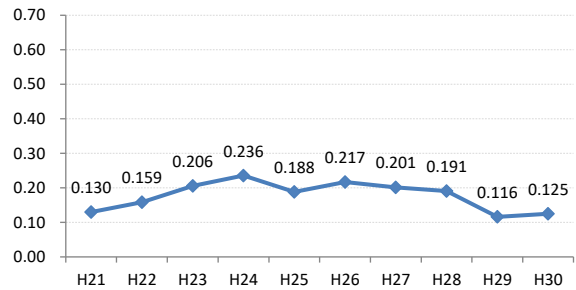

【大腸がん】がん発見率の推移

大腸	H21	H22	H23	H24	H25	H26	H27	H28	H29	H30
全国	0.170	0.175	0.172	0.185	0.184	0.189	0.189	0.171	0.164	0.163
広島県	0.130	0.159	0.206	0.236	0.188	0.217	0.201	0.191	0.116	0.125
広島市	0.100	0.191	0.260	0.257	0.098	0.258	0.237	0.212	0.023	0.056
呉市	0.233	0.220	0.274	0.205	0.342	0.248	0.206	0.179	0.047	0.111
竹原市	0.357	0.000	0.129	0.201	0.560	0.170	0.311	0.479	0.100	0.619
三原市	0.125	0.067	0.291	0.067	0.000	0.087	0.158	0.332	0.177	0.112
尾道市	0.150	0.110	0.144	0.199	0.219	0.102	0.180	0.216	0.181	0.117
福山市	0.219	0.212	0.207	0.273	0.268	0.224	0.181	0.178	0.153	0.253
府中市	0.134	0.130	0.194	0.323	0.231	0.392	0.066	0.064	0.256	0.441
三次市	0.000	0.104	0.047	0.288	0.280	0.179	0.090	0.147	0.154	0.096
庄原市	0.000	0.000	0.047	0.189	0.000	0.162	0.472	0.149	0.113	0.121
大竹市	0.000	0.000	0.000	0.270	0.106	0.214	0.139	0.000	0.149	0.000
東広島市	0.114	0.133	0.083	0.139	0.205	0.125	0.076	0.251	0.165	0.067
廿日市市	0.148	0.167	0.074	0.447	0.219	0.181	0.136	0.142	0.291	0.085
安芸高田市	0.000	0.000	0.123	0.056	0.212	0.285	0.053	0.357	0.200	0.074
江田島市	0.233	0.000	0.284	0.287	0.300	0.299	0.490	0.103	0.496	0.146
府中町	0.000	0.142	0.332	0.081	0.271	0.210	0.173	0.000	0.429	0.500
海田町	0.659	0.185	0.542	0.229	0.122	0.385	0.087	0.000	0.192	0.224
熊野町	0.165	0.090	0.304	0.382	0.332	0.164	0.476	0.096	0.296	0.248
坂町	0.000	0.000	0.000	0.000	0.000	0.213	0.000	0.000	0.000	0.000
安芸大田町	0.000	0.000	0.000	0.226	0.207	0.205	0.398	0.000	0.000	0.000
北広島町	0.000	0.000	0.000	0.307	0.396	0.198	0.354	0.099	0.107	0.000
大崎上島町	0.000	0.251	0.000	0.000	0.000	0.279	0.000	0.000	0.000	0.000
世羅町	0.236	0.627	0.383	0.091	0.000	0.090	0.348	0.176	0.082	0.000
神石高原町	0.000	0.000	0.438	0.000	0.698	0.478	0.118	0.124	0.259	0.305

広島県