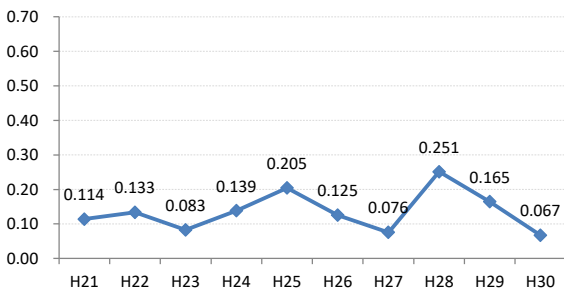

府中市

三次市

庄原市

大竹市

東広島市

廿日市市

安芸高田市

江田島市