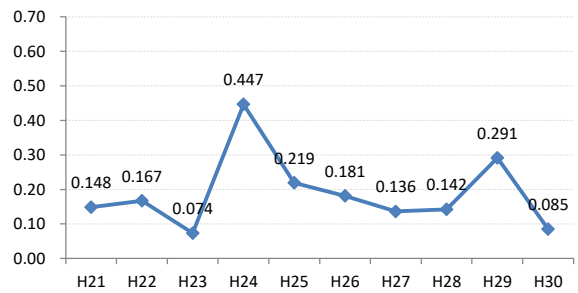

府中市

三次市

庄原市

大竹市

東広島市

廿日市市

安芸高田市

江田島市