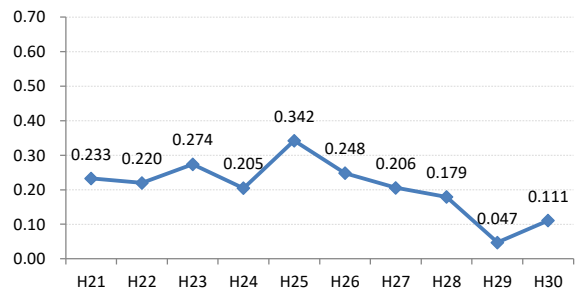

【大腸がん】がん発見率の推移

大腸	H21	H22	H23	H24	H25	H26	H27	H28	H29	H30
全国	0.170	0.175	0.172	0.185	0.184	0.189	0.189	0.171	0.164	0.163
広島県	0.130	0.159	0.206	0.236	0.188	0.217	0.201	0.191	0.116	0.125
広島市	0.100	0.191	0.260	0.257	0.098	0.258	0.237	0.212	0.023	0.056
呉市	0.233	0.220	0.274	0.205	0.342	0.248	0.206	0.179	0.047	0.111
竹原市	0.357	0.000	0.129	0.201	0.560	0.170	0.311	0.479	0.100	0.619
三原市	0.125	0.067	0.291	0.067	0.000	0.087	0.158	0.332	0.177	0.112
尾道市	0.150	0.110	0.144	0.199	0.219	0.102	0.180	0.216	0.181	0.117
福山市	0.219	0.212	0.207	0.273	0.268	0.224	0.181	0.178	0.153	0.253
府中市	0.134	0.130	0.194	0.323	0.231	0.392	0.066	0.064	0.256	0.441
三次市	0.000	0.104	0.047	0.288	0.280	0.179	0.090	0.147	0.154	0.096
庄原市	0.000	0.000	0.047	0.189	0.000	0.162	0.472	0.149	0.113	0.121
大竹市	0.000	0.000	0.000	0.270	0.106	0.214	0.139	0.000	0.149	0.000
東広島市	0.114	0.133	0.083	0.139	0.205	0.125	0.076	0.251	0.165	0.067
廿日市市	0.148	0.167	0.074	0.447	0.219	0.181	0.136	0.142	0.291	0.085
安芸高田市	0.000	0.000	0.123	0.056	0.212	0.285	0.053	0.357	0.200	0.074
江田島市	0.233	0.000	0.284	0.287	0.300	0.299	0.490	0.103	0.496	0.146
府中町	0.000	0.142	0.332	0.081	0.271	0.210	0.173	0.000	0.429	0.500
海田町	0.659	0.185	0.542	0.229	0.122	0.385	0.087	0.000	0.192	0.224
熊野町	0.165	0.090	0.304	0.382	0.332	0.164	0.476	0.096	0.296	0.248
坂町	0.000	0.000	0.000	0.000	0.000	0.213	0.000	0.000	0.000	0.000
安芸大田町	0.000	0.000	0.000	0.226	0.207	0.205	0.398	0.000	0.000	0.000
北広島町	0.000	0.000	0.000	0.307	0.396	0.198	0.354	0.099	0.107	0.000
大崎上島町	0.000	0.251	0.000	0.000	0.000	0.279	0.000	0.000	0.000	0.000
世羅町	0.236	0.627	0.383	0.091	0.000	0.090	0.348	0.176	0.082	0.000
神石高原町	0.000	0.000	0.438	0.000	0.698	0.478	0.118	0.124	0.259	0.305

呉市