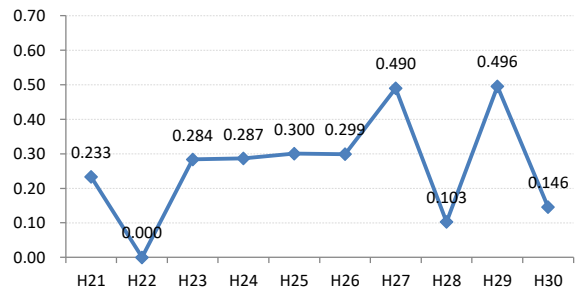

府中市

三次市

庄原市

大竹市

東広島市

廿日市市

安芸高田市

江田島市