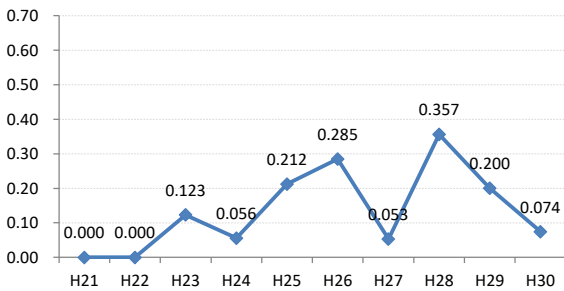

府中市

三次市

庄原市

大竹市

東広島市

廿日市市

安芸高田市

江田島市