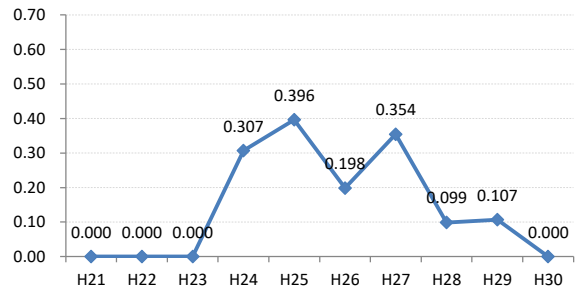

府中町

海田町

熊野町

坂町

安芸太田町

北広島町

大崎上島町

世羅町