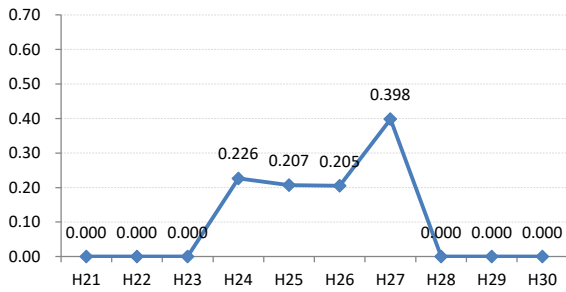

府中町

海田町

熊野町

坂町

安芸太田町

北広島町

大崎上島町

世羅町