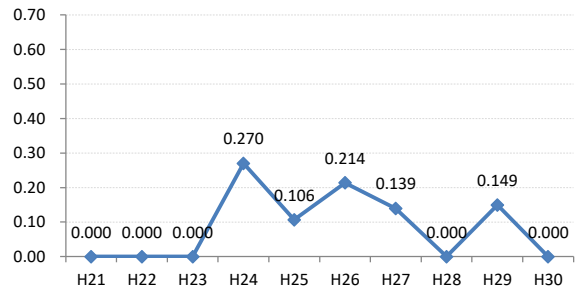

府中市

三次市

庄原市

大竹市

東広島市

廿日市市

安芸高田市

江田島市