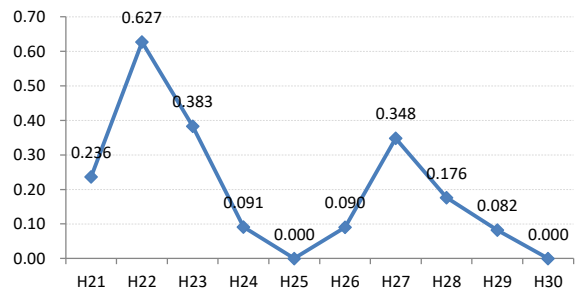

府中町

海田町

熊野町

坂町

安芸太田町

北広島町

大崎上島町

世羅町