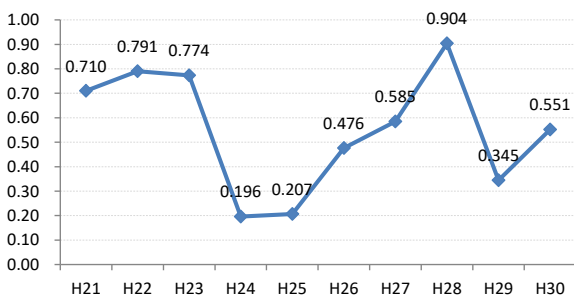

【乳がん】がん発見率の推移

乳	H21	H22	H23	H24	H25	H26	H27	H28	H29	H30
全国	0.285	0.306	0.307	0.319	0.313	0.340	0.331	0.284	0.285	0.300
広島県	0.247	0.374	0.272	0.363	0.327	0.353	0.355	0.362	0.164	0.197
広島市	0.224	0.496	0.309	0.466	0.285	0.392	0.439	0.411	0.104	0.071
呉市	0.186	0.403	0.240	0.398	0.385	0.463	0.308	0.325	0.075	0.055
竹原市	0.710	0.791	0.774	0.196	0.207	0.476	0.585	0.904	0.345	0.551
三原市	0.304	0.408	0.290	0.324	0.272	0.222	0.270	0.178	0.250	0.178
尾道市	0.161	0.390	0.200	0.373	0.486	0.187	0.177	0.364	0.546	0.287
福山市	0.454	0.341	0.365	0.448	0.426	0.273	0.310	0.362	0.275	0.335
府中市	0.191	0.371	0.000	0.169	0.540	0.624	0.142	0.190	0.343	1.085
三次市	0.095	0.093	0.000	0.085	0.413	0.411	0.871	0.385	0.126	0.423
庄原市	0.113	0.000	0.130	0.539	0.365	0.754	0.457	0.255	0.168	0.169
大竹市	0.299	0.299	0.230	0.000	0.703	0.821	0.329	0.679	0.000	0.223
東広島市	0.351	0.161	0.242	0.247	0.311	0.207	0.249	0.317	0.140	0.315
廿日市市	0.089	0.437	0.348	0.314	0.421	0.081	0.412	0.641	0.210	0.499
安芸高田市	0.000	0.000	0.000	0.000	0.099	0.354	0.000	0.000	0.140	0.281
江田島市	0.000	0.351	0.136	0.000	0.355	0.000	0.163	0.168	0.182	0.000
府中町	0.592	0.114	0.440	0.233	0.000	0.512	0.246		0.000	
海田町	0.425	0.267	0.134	0.268	0.659	0.501	0.229	0.120	0.223	0.377
熊野町	0.135	0.000	0.000	0.394	0.364	0.244	0.000	0.678	0.432	0.212
坂町	0.000	0.284	0.342	0.000	0.000	0.288	0.273	0.266	0.000	0.000
安芸太田町	0.000	0.000	0.407	0.000	0.000	0.444	0.452	0.866	0.000	0.000
北広島町	0.000	0.156	0.000	0.190	0.181	0.000	0.000	0.192	0.000	0.000
大崎上島町	0.000	0.000	0.467	0.372	0.472	0.000	1.288	0.498	0.000	1.053
世羅町	0.000	0.000	0.000	0.000	0.000	0.336	0.156	0.000	0.160	0.000
神石高原町	0.000	0.195	0.000	0.000	0.000	0.198	0.000	0.000	0.000	0.880

竹原市