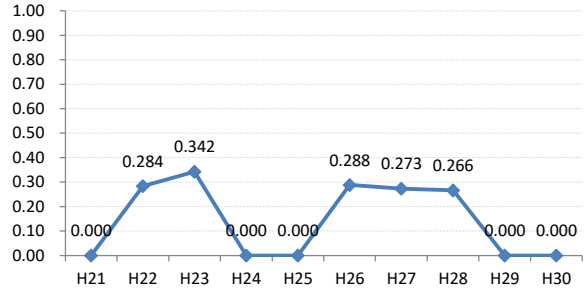

府中町

海田町

熊野町

坂町

安芸太田町

北広島町

大崎上島町

世羅町