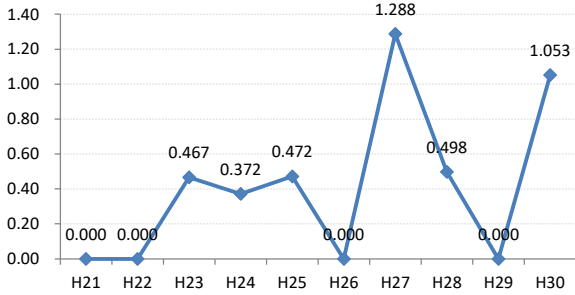

府中町

海田町

熊野町

坂町

安芸太田町

北広島町

大崎上島町

世羅町