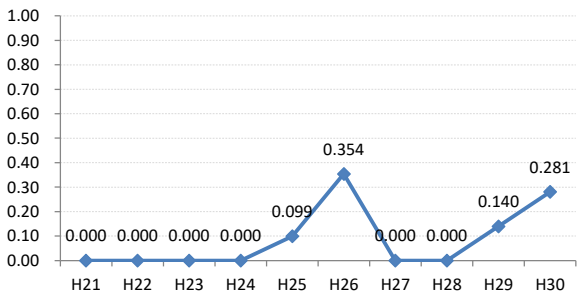

府中市

三次市

庄原市

大竹市

東広島市

廿日市市

安芸高田市

江田島市