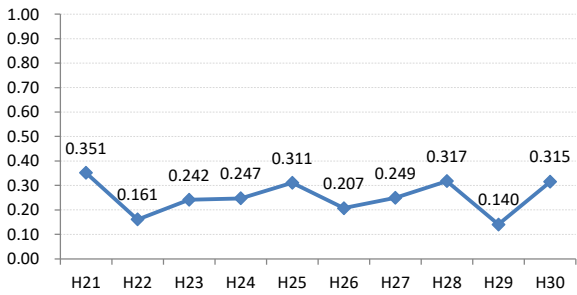

府中市

三次市

庄原市

大竹市

東広島市

廿日市市

安芸高田市

江田島市