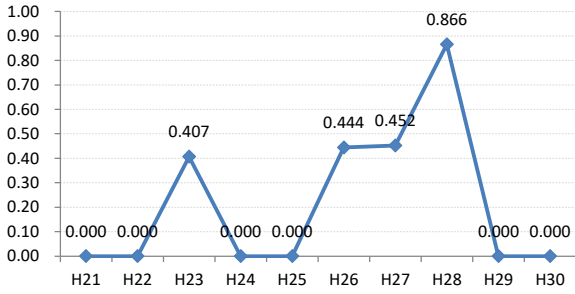

府中町

海田町

熊野町

坂町

安芸太田町

北広島町

大崎上島町

世羅町