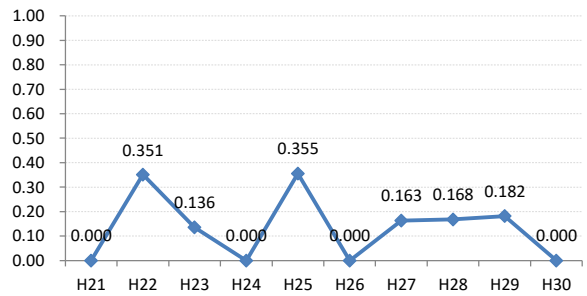

府中市

三次市

庄原市

大竹市

東広島市

廿日市市

安芸高田市

江田島市