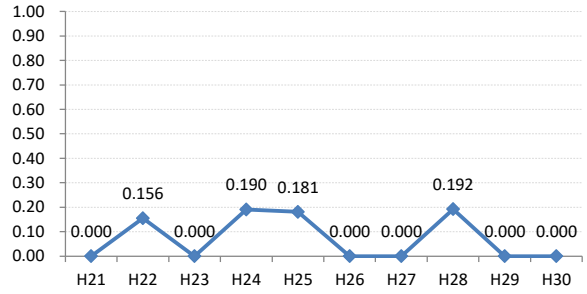

府中町

海田町

熊野町

坂町

安芸太田町

北広島町

大崎上島町

世羅町