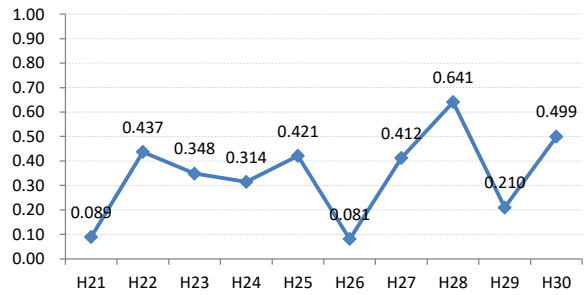

府中市

三次市

庄原市

大竹市

東広島市

廿日市市

安芸高田市

江田島市