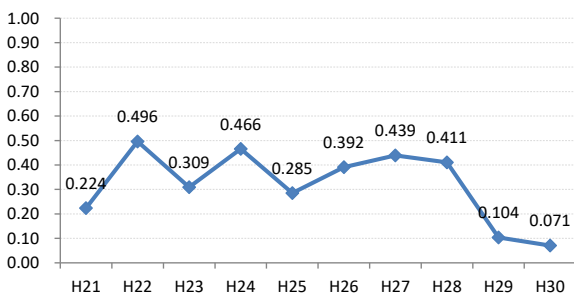

【乳がん】がん発見率の推移

乳	H21	H22	H23	H24	H25	H26	H27	H28	H29	H30
全国	0.285	0.306	0.307	0.319	0.313	0.340	0.331	0.284	0.285	0.300
広島県	0.247	0.374	0.272	0.363	0.327	0.353	0.355	0.362	0.164	0.197
広島市	0.224	0.496	0.309	0.466	0.285	0.392	0.439	0.411	0.104	0.071
呉市	0.186	0.403	0.240	0.398	0.385	0.463	0.308	0.325	0.075	0.055
竹原市	0.710	0.791	0.774	0.196	0.207	0.476	0.585	0.904	0.345	0.551
三原市	0.304	0.408	0.290	0.324	0.272	0.222	0.270	0.178	0.250	0.178
尾道市	0.161	0.390	0.200	0.373	0.486	0.187	0.177	0.364	0.546	0.287
福山市	0.454	0.341	0.365	0.448	0.426	0.273	0.310	0.362	0.275	0.335
府中市	0.191	0.371	0.000	0.169	0.540	0.624	0.142	0.190	0.343	1.085
三次市	0.095	0.093	0.000	0.085	0.413	0.411	0.871	0.385	0.126	0.423
庄原市	0.113	0.000	0.130	0.539	0.365	0.754	0.457	0.255	0.168	0.169
大竹市	0.299	0.299	0.230	0.000	0.703	0.821	0.329	0.679	0.000	0.223
東広島市	0.351	0.161	0.242	0.247	0.311	0.207	0.249	0.317	0.140	0.315
廿日市市	0.089	0.437	0.348	0.314	0.421	0.081	0.412	0.641	0.210	0.499
安芸高田市	0.000	0.000	0.000	0.000	0.099	0.354	0.000	0.000	0.140	0.281
江田島市	0.000	0.351	0.136	0.000	0.355	0.000	0.163	0.168	0.182	0.000
府中町	0.592	0.114	0.440	0.233	0.000	0.512	0.246		0.000	
海田町	0.425	0.267	0.134	0.268	0.659	0.501	0.229	0.120	0.223	0.377
熊野町	0.135	0.000	0.000	0.394	0.364	0.244	0.000	0.678	0.432	0.212
坂町	0.000	0.284	0.342	0.000	0.000	0.288	0.273	0.266	0.000	0.000
安芸太田町	0.000	0.000	0.407	0.000	0.000	0.444	0.452	0.866	0.000	0.000
北広島町	0.000	0.156	0.000	0.190	0.181	0.000	0.000	0.192	0.000	0.000
大崎上島町	0.000	0.000	0.467	0.372	0.472	0.000	1.288	0.498	0.000	1.053
世羅町	0.000	0.000	0.000	0.000	0.000	0.336	0.156	0.000	0.160	0.000
神石高原町	0.000	0.195	0.000	0.000	0.000	0.198	0.000	0.000	0.000	0.880

広島市