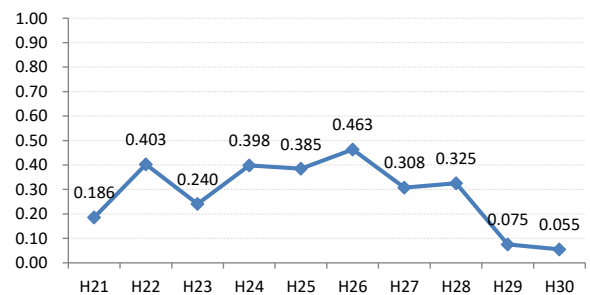

【乳がん】がん発見率の推移

乳	H21	H22	H23	H24	H25	H26	H27	H28	H29	H30
全国	0.285	0.306	0.307	0.319	0.313	0.340	0.331	0.284	0.285	0.300
広島県	0.247	0.374	0.272	0.363	0.327	0.353	0.355	0.362	0.164	0.197
広島市	0.224	0.496	0.309	0.466	0.285	0.392	0.439	0.411	0.104	0.071
呉市	0.186	0.403	0.240	0.398	0.385	0.463	0.308	0.325	0.075	0.055
竹原市	0.710	0.791	0.774	0.196	0.207	0.476	0.585	0.904	0.345	0.551
三原市	0.304	0.408	0.290	0.324	0.272	0.222	0.270	0.178	0.250	0.178
尾道市	0.161	0.390	0.200	0.373	0.486	0.187	0.177	0.364	0.546	0.287
福山市	0.454	0.341	0.365	0.448	0.426	0.273	0.310	0.362	0.275	0.335
府中市	0.191	0.371	0.000	0.169	0.540	0.624	0.142	0.190	0.343	1.085
三次市	0.095	0.093	0.000	0.085	0.413	0.411	0.871	0.385	0.126	0.423
庄原市	0.113	0.000	0.130	0.539	0.365	0.754	0.457	0.255	0.168	0.169
大竹市	0.299	0.299	0.230	0.000	0.703	0.821	0.329	0.679	0.000	0.223
東広島市	0.351	0.161	0.242	0.247	0.311	0.207	0.249	0.317	0.140	0.315
廿日市市	0.089	0.437	0.348	0.314	0.421	0.081	0.412	0.641	0.210	0.499
安芸高田市	0.000	0.000	0.000	0.000	0.099	0.354	0.000	0.000	0.140	0.281
江田島市	0.000	0.351	0.136	0.000	0.355	0.000	0.163	0.168	0.182	0.000
府中町	0.592	0.114	0.440	0.233	0.000	0.512	0.246		0.000	
海田町	0.425	0.267	0.134	0.268	0.659	0.501	0.229	0.120	0.223	0.377
熊野町	0.135	0.000	0.000	0.394	0.364	0.244	0.000	0.678	0.432	0.212
坂町	0.000	0.284	0.342	0.000	0.000	0.288	0.273	0.266	0.000	0.000
安芸太田町	0.000	0.000	0.407	0.000	0.000	0.444	0.452	0.866	0.000	0.000
北広島町	0.000	0.156	0.000	0.190	0.181	0.000	0.000	0.192	0.000	0.000
大崎上島町	0.000	0.000	0.467	0.372	0.472	0.000	1.288	0.498	0.000	1.053
世羅町	0.000	0.000	0.000	0.000	0.000	0.336	0.156	0.000	0.160	0.000
神石高原町	0.000	0.195	0.000	0.000	0.000	0.198	0.000	0.000	0.000	0.880

呉市