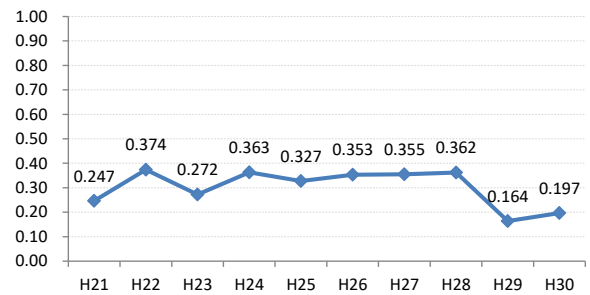

【乳がん】がん発見率の推移

乳	H21	H22	H23	H24	H25	H26	H27	H28	H29	H30
全国	0.285	0.306	0.307	0.319	0.313	0.340	0.331	0.284	0.285	0.300
広島県	0.247	0.374	0.272	0.363	0.327	0.353	0.355	0.362	0.164	0.197
広島市	0.224	0.496	0.309	0.466	0.285	0.392	0.439	0.411	0.104	0.071
呉市	0.186	0.403	0.240	0.398	0.385	0.463	0.308	0.325	0.075	0.055
竹原市	0.710	0.791	0.774	0.196	0.207	0.476	0.585	0.904	0.345	0.551
三原市	0.304	0.408	0.290	0.324	0.272	0.222	0.270	0.178	0.250	0.178
尾道市	0.161	0.390	0.200	0.373	0.486	0.187	0.177	0.364	0.546	0.287
福山市	0.454	0.341	0.365	0.448	0.426	0.273	0.310	0.362	0.275	0.335
府中市	0.191	0.371	0.000	0.169	0.540	0.624	0.142	0.190	0.343	1.085
三次市	0.095	0.093	0.000	0.085	0.413	0.411	0.871	0.385	0.126	0.423
庄原市	0.113	0.000	0.130	0.539	0.365	0.754	0.457	0.255	0.168	0.169
大竹市	0.299	0.299	0.230	0.000	0.703	0.821	0.329	0.679	0.000	0.223
東広島市	0.351	0.161	0.242	0.247	0.311	0.207	0.249	0.317	0.140	0.315
廿日市市	0.089	0.437	0.348	0.314	0.421	0.081	0.412	0.641	0.210	0.499
安芸高田市	0.000	0.000	0.000	0.000	0.099	0.354	0.000	0.000	0.140	0.281
江田島市	0.000	0.351	0.136	0.000	0.355	0.000	0.163	0.168	0.182	0.000
府中町	0.592	0.114	0.440	0.233	0.000	0.512	0.246		0.000	
海田町	0.425	0.267	0.134	0.268	0.659	0.501	0.229	0.120	0.223	0.377
熊野町	0.135	0.000	0.000	0.394	0.364	0.244	0.000	0.678	0.432	0.212
坂町	0.000	0.284	0.342	0.000	0.000	0.288	0.273	0.266	0.000	0.000
安芸太田町	0.000	0.000	0.407	0.000	0.000	0.444	0.452	0.866	0.000	0.000
北広島町	0.000	0.156	0.000	0.190	0.181	0.000	0.000	0.192	0.000	0.000
大崎上島町	0.000	0.000	0.467	0.372	0.472	0.000	1.288	0.498	0.000	1.053
世羅町	0.000	0.000	0.000	0.000	0.000	0.336	0.156	0.000	0.160	0.000
神石高原町	0.000	0.195	0.000	0.000	0.000	0.198	0.000	0.000	0.000	0.880

広島県