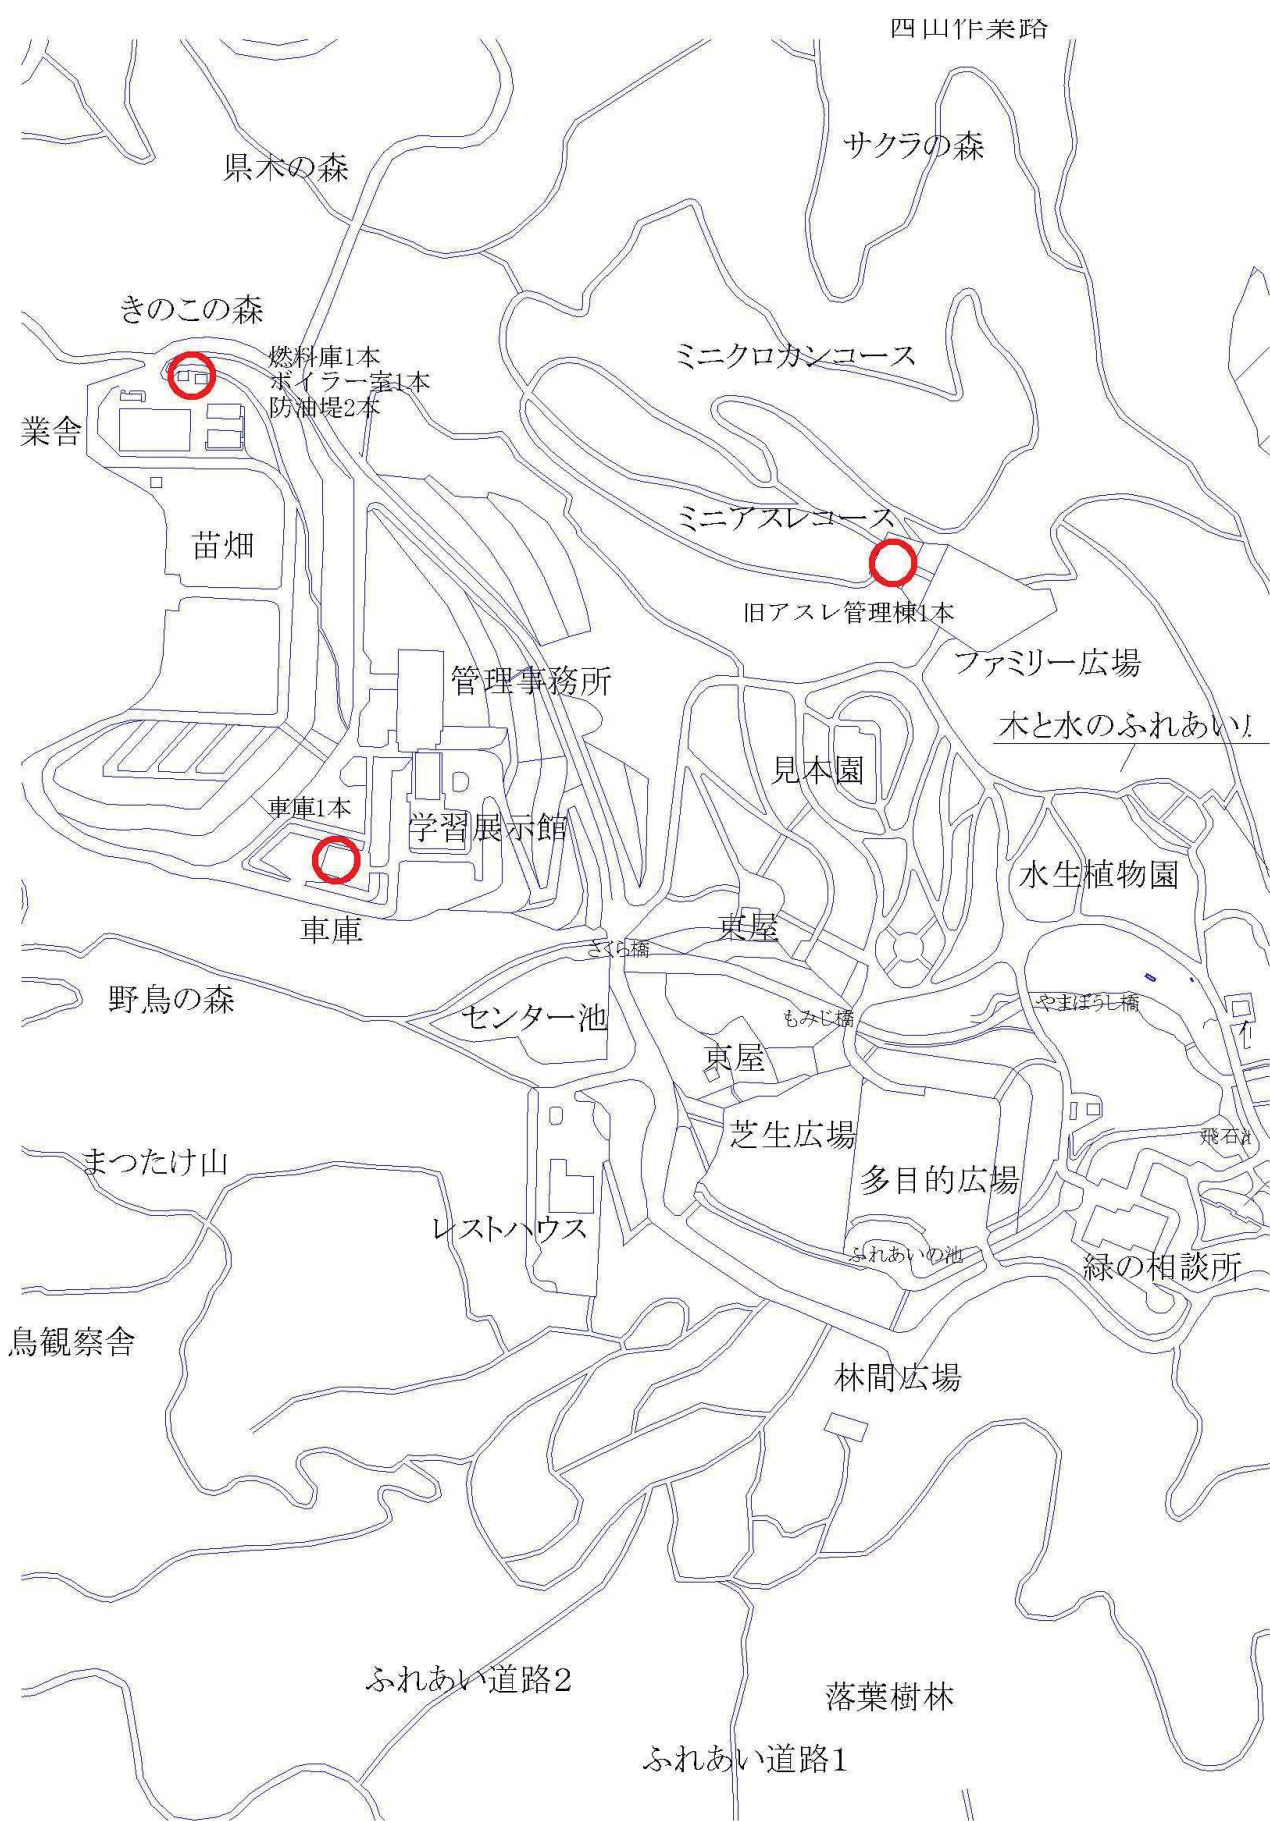

緑化センター本館

○印 消火器

■ 自動火災報知器・非常警報施設

学習展示館

苗畑作業舎

○印 消火器

■ 自動火災報知器・非常警報施設

レストハウス

広島県緑化センター 園路図

広島県緑化センター
国立広島緑化植物公園

ご注意
緑化センターのゲートは
午後4時30分で閉まります