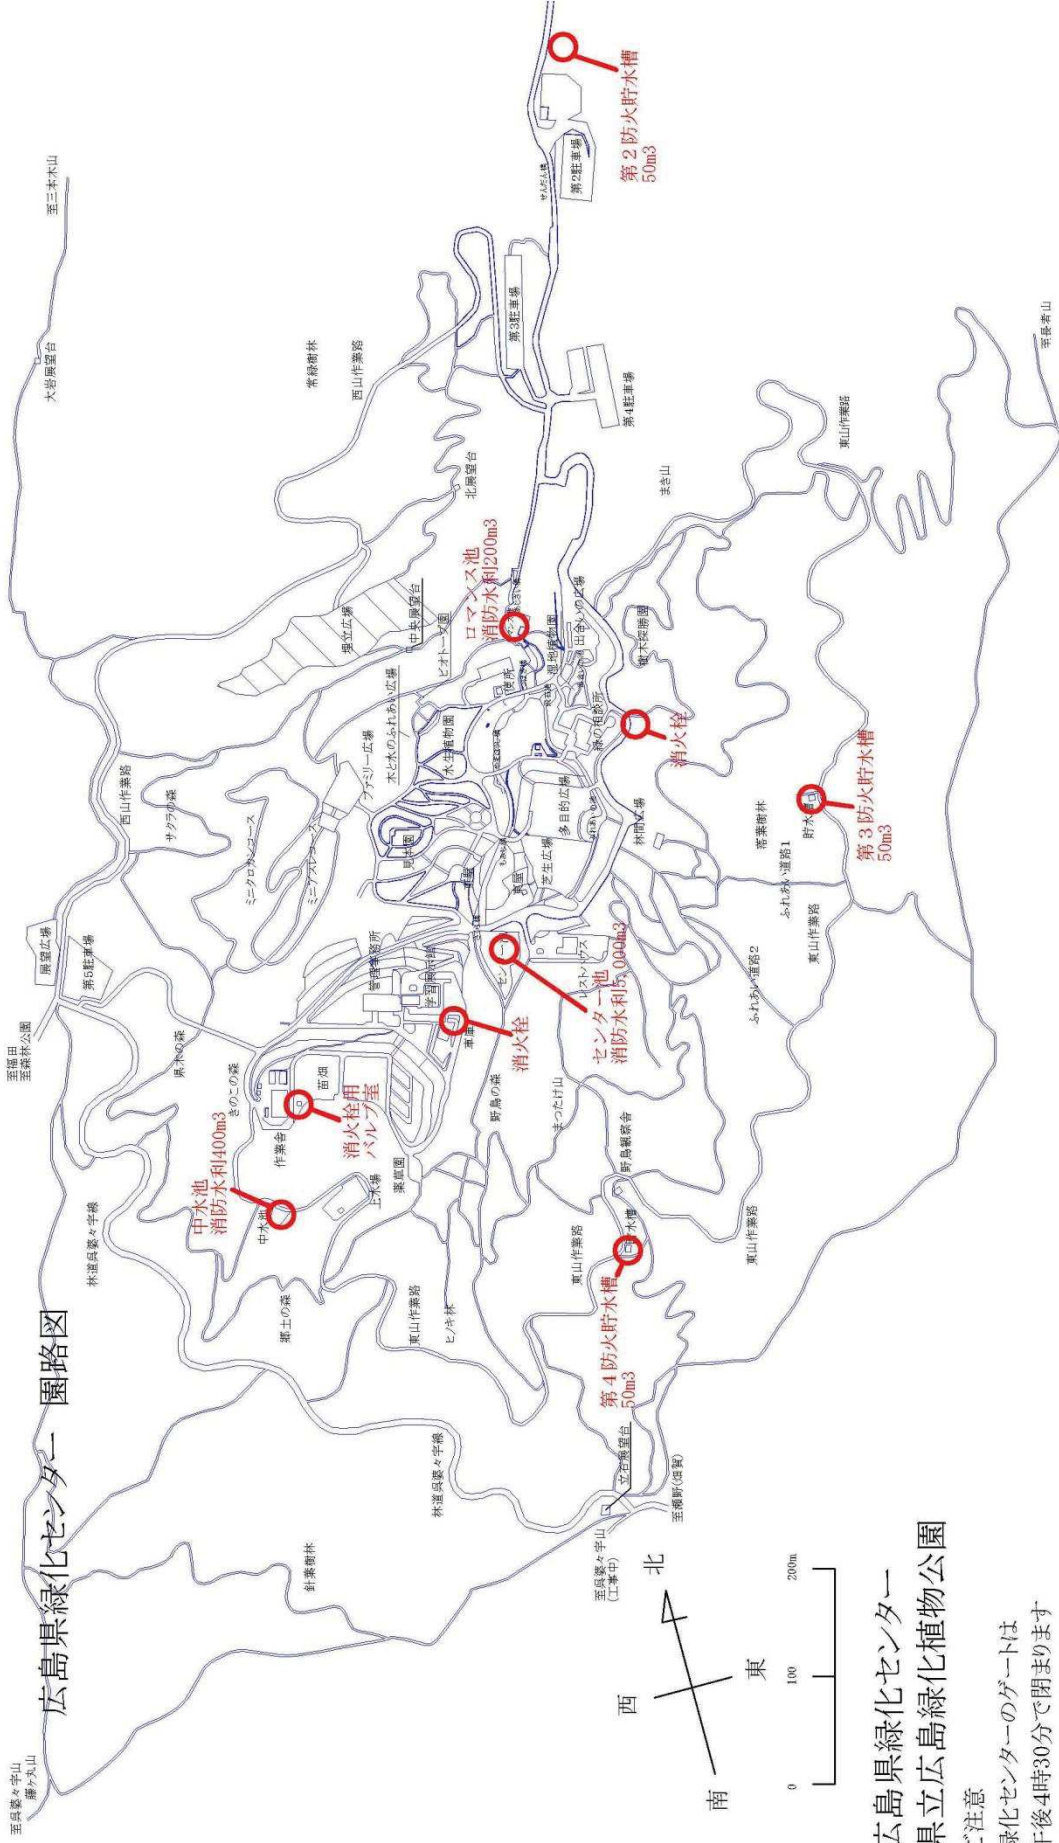

緑の相談所

消防設備一覧表

消防設備一覧表

場所	設備・器具種	数量	場所	設備・器具種	数量
本館	消火器	3本	ボイラー室	消火器	1本
地下機械室等	〃	2本	防油堤	〃	2本
学習展示館	〃	4本	レストハウス	〃	3本
	自動火災報知器	1式	緑の相談所	非常警報設備	1式
車庫	〃	1本	緑の相談所	消火器	5本
苗畑作業舎	〃	5本	緑の相談所	非常警報設備	1式
燃料庫	〃	1本	旧アスレ管理棟	消火器	1本
設備計	消火器 28本	自動火災報知器 1式	非常警報設備	2式	
自衛消防隊用具(車庫に保管)					
消火用器具セット(ノコ・ナタ入り)		5組			

広島県緑化センター 園路図

広島県緑化センター
国立広島緑化植物公園

ご注意
緑化センターのゲートは
午後4時30分で閉まります