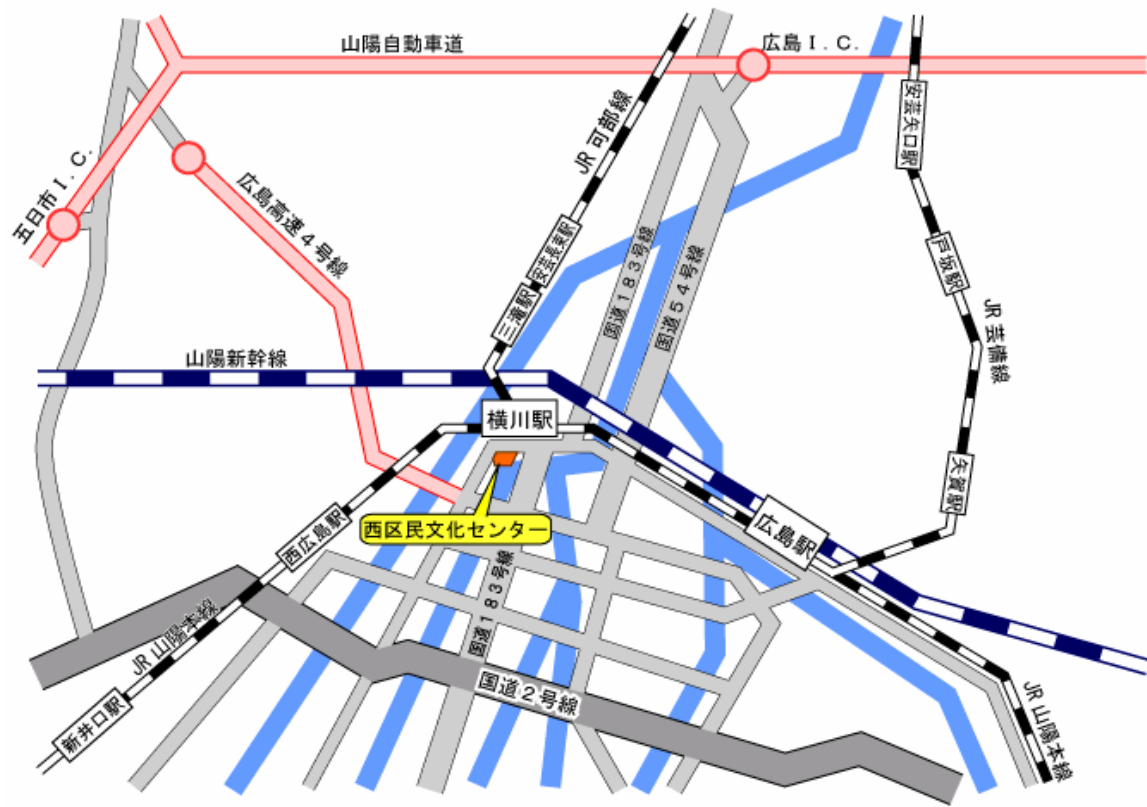

会場案内

会場名： **広島市西区民文化センター**

■会場のご案内

住所

〒733-0013 広島市西区横川新町6番1号

電話

082-234-1960

位置図

交通アクセスなど

JR JR横川駅南口より約200m

路面電車 横川電停より約200m、横川一丁目電停より約240m

バス 横川新町バス停、横川一丁目バス停より約240m