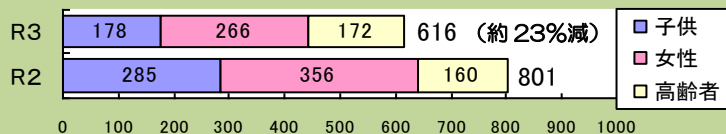

子供・女性・高齢者被害の刑法犯

目標(～R7)
年間 4,800 件以下

特殊詐欺の被害状況(架空請求詐欺・還付金等詐欺など)

区分	認知件数		被害額	
	前年同期比	前年同期比	前年同期比	前年同期比
特殊詐欺	27件	+3件	約4,667万円	+約1,521万円

※「不安に感じる犯罪」とは、自転車盗、車上ねらい、器物損壊等、侵入強盗、侵入窃盗、住居侵入、強制性交等、強制わいせつの8罪種です。