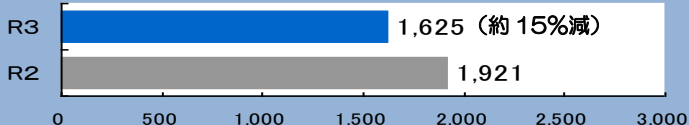

不安に感じる犯罪

目標(～R7)
年間 5,500 件以下

子供・女性・高齢者被害の刑法犯

目標(～R7)
年間 4,800 件以下

特殊詐欺の被害状況(架空請求詐欺・還付金等詐欺など)

区分	認知件数		被害額	
	前年同期比	前年同期比	前年同期比	前年同期比
特殊詐欺	27件	+3件	約4,667万円	+約1,521万円

※「不安に感じる犯罪」とは、自転車盗、車上ねらい、器物損壊等、侵入強盗、侵入窃盗、住居侵入、強制性交等、強制わいせつの8罪種です。