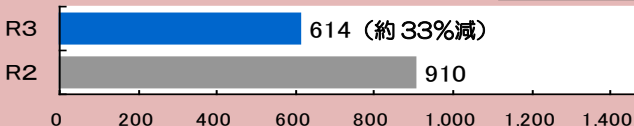

不安に感じる犯罪

目標(～R7)
年間 5,500 件以下

子供・女性・高齢者被害の刑法犯

目標(～R7)
年間 4,800 件以下

特殊詐欺の被害状況(架空請求詐欺・還付金等詐欺など)

区分	認知件数		被害額	
	前年同期比	前年同期比	前年同期比	前年同期比
特殊詐欺	27件	+3件	約4,667万円	+約1,521万円

※「不安に感じる犯罪」とは、自転車盗、車上ねらい、器物損壊等、侵入強盗、侵入窃盗、住居侵入、強制性交等、強制わいせつの8罪種です。