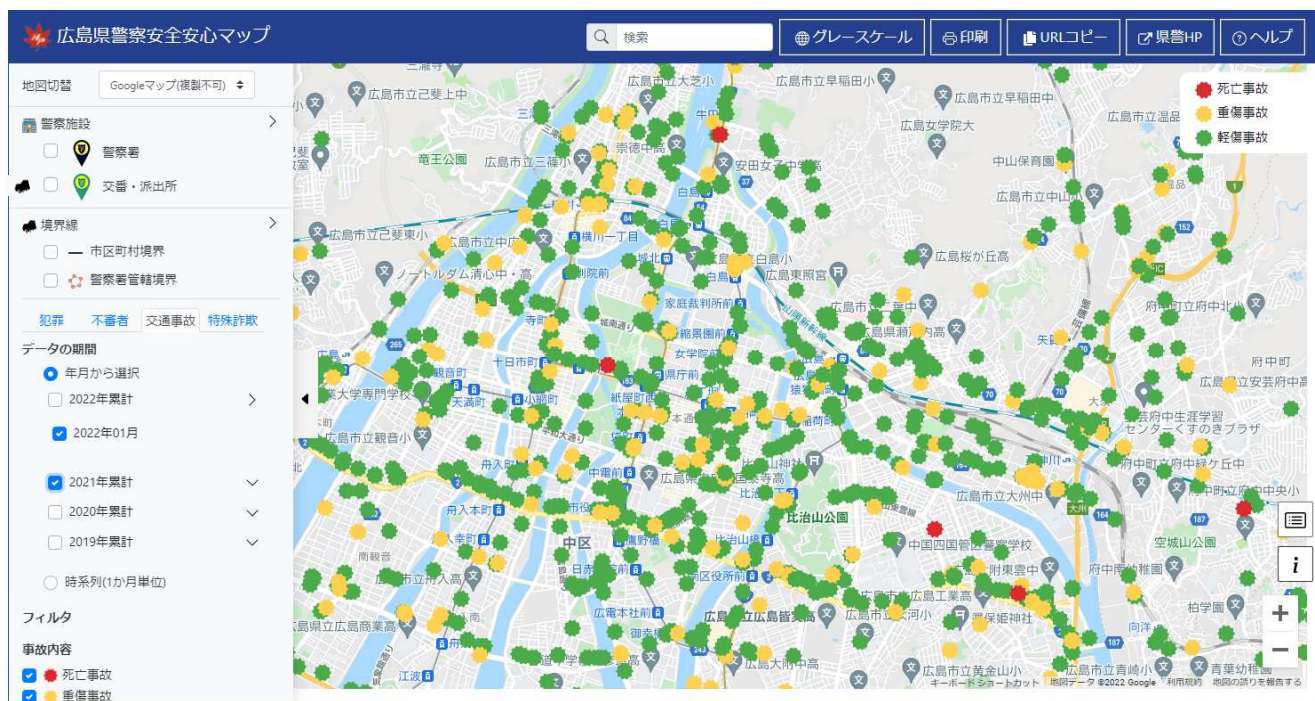

地図の縮尺を変更します。縮尺の大きさによって市区町ごとの表示とアイコンごとの表示が切り替わります。

2. マップの種類

【犯罪発生マップ】

犯罪事案の情報です。犯罪種別毎のフィルタができます。発生日 1 週間以内の場合には(1 週間以内)と表示されます。

自転車盗 **(1週間以内)**
 2022年01月17日 午後6時15分頃、牛田中2丁目付近で自転車盗事案が発生

フィルタでアイコンの表示・非表示を切り替えることができます。

アイコン一覧

- 侵入強盗
- 侵入窃盗
- 住居侵入
- 自動車盗
- オートバイ盗
- 自転車盗
- 車上ねらい
- 器物損壊
- 路上強盗
- ひったくり

- 侵入強盗
- 侵入窃盗
- 住居侵入
- 自動車盗
- オートバイ盗
- 自転車盗
- 車上ねらい
- 器物損壊
- 路上強盗
- ひったくり

【不審者情報マップ】

女性・子供を対象とした犯罪の情報です。対象が女性か子供かでフィルタができます。発生日が1週間以内の情報には(1週間以内)と表示され、解決事案には「解決」のラベルが表示されます。

女性に対する事案 **(1週間以内)**
 2022年01月14日 午後10時07分頃、広島市中区宝町2番付近で露出事案が発生 >

女性に対する事案 **(1週間以内)**
 2022年01月13日 午後3時30分頃、広島市中区本通7番付近で声かけ事案が発生 >

フィルタでアイコンの表示・非表示を切り替えることができます。

アイコン一覧

フィルタ

子供に対する事案

女性に対する事案

【交通事故マップ】

交通事故に関する情報です。事故内容・当事者年齢・当事者種別・道路形状でのフィルタができます。

フィルタでアイコンの表示・非表示を切り替えることができます。

事故内容だけでなく、年齢や種別(乗り物等)を絞り込んでの表示も可能です。

アイコン一覧

- 死亡事故
- 重傷事故
- 軽傷事故

- フィルタ
- 事故内容
- 死亡事故
 - 重傷事故
 - 軽傷事故
- 当事者年齢
- 高齢者 (65歳以上)
 - 一般成人 (25~64歳)
 - 若者 (16~24歳)
 - こども (0~15歳)
- 当事者種別
- 四輪車
 - 二輪車
 - 自転車
 - 歩行者
 - その他
 - 相手なし
 - 対象外当事者
- 道路形状
- 交差点
 - 単路・その他