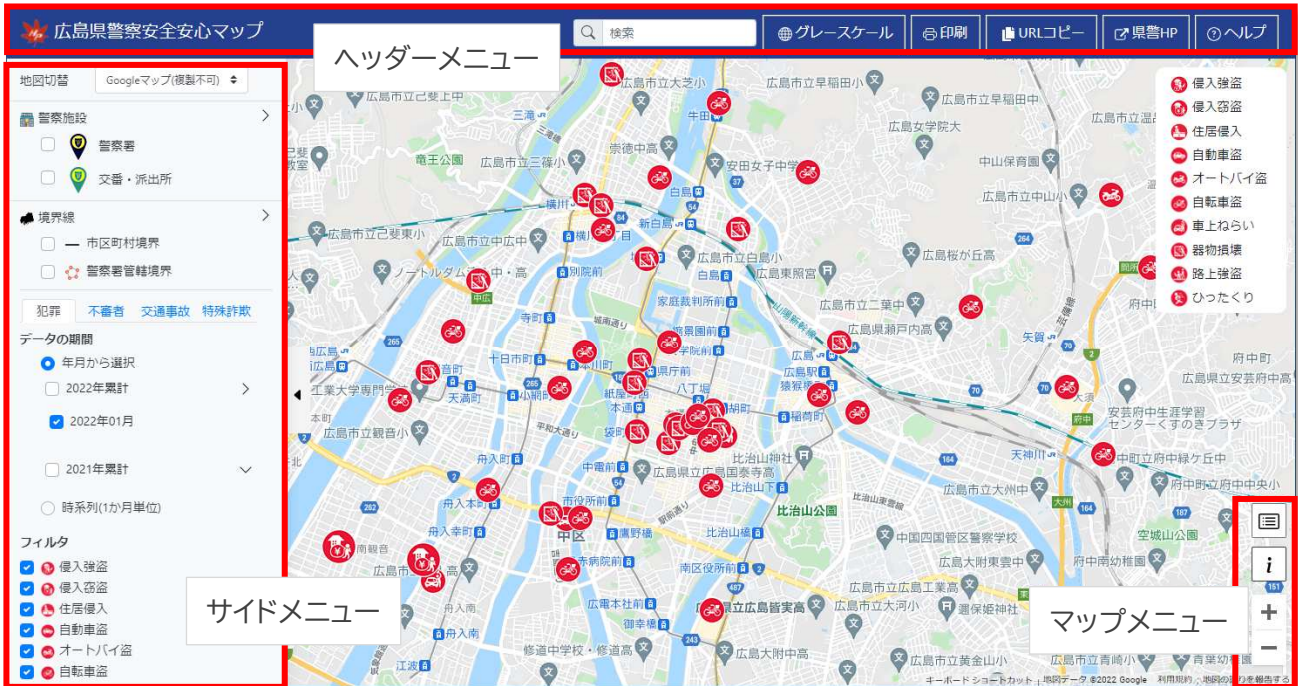

◆ 基本操作

トップに表示されている内容について解説します。詳細は各ページで説明します。