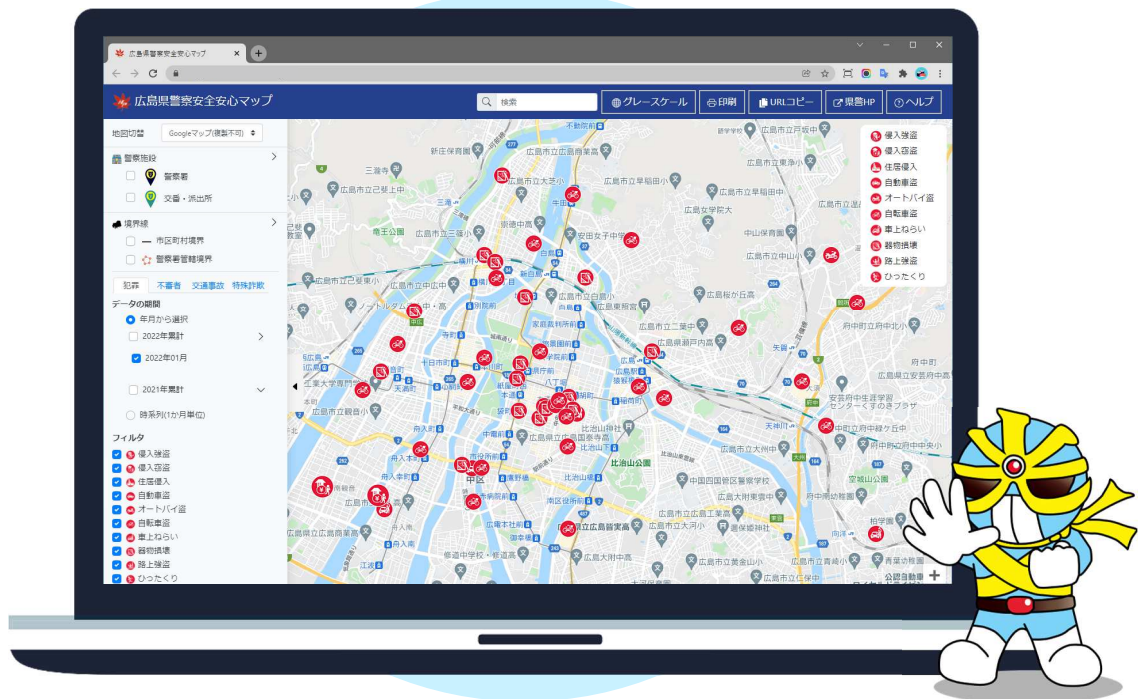

広島県警察安全安心マップ 操作マニュアル

◆ 目次

◆ 目次	2
◆ はじめに	3
1. 公開型Web(広島県警察安全安心マップ)について	3
◆ 基本操作	4
1. ヘッダーメニュー	4
2. サイドメニュー	5
◆ マップ	7
1. マップメニュー	7
2. マップの種類	8