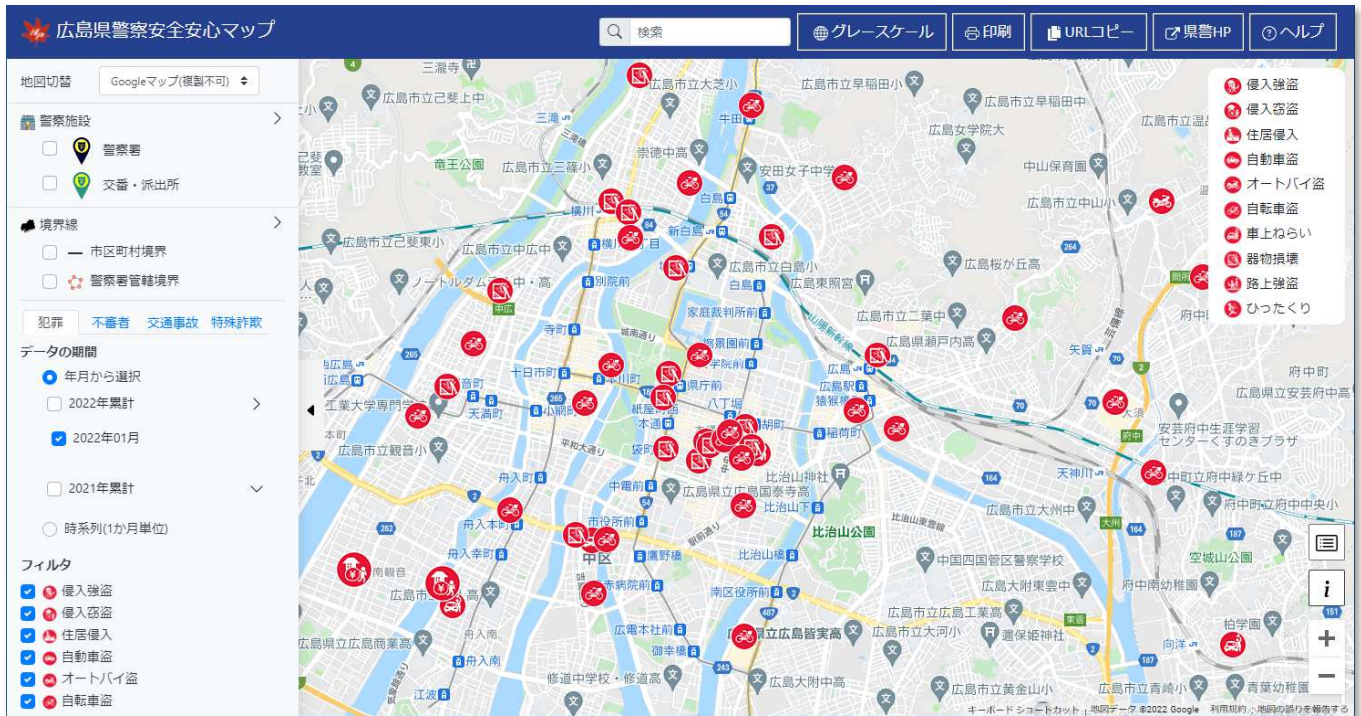

■時系列(1か月単位)

選択すると、地図の右下部分に時系列バーが表示されます。過去 1 年分の情報を、1 か月単位で順番に見ることができます。

時系列バー: 表示可能な期間と、現在表示中の月を表します。

この例では、2021年8月中に発生した情報が地図に表示されます。

再生(一時停止)ボタン:
自動再生を開始(停止)します。

前月表示ボタン:
ひと月前の情報を表示します。

次月表示ボタン:
ひと月後の情報を表示します。

◆ マップ

マップは4種類(犯罪・不審者・交通事故・特殊詐欺)に切り替えることができます。

1. マップメニュー

①地図情報一覧 ※犯罪・不審者・交通事故のみ

地図上に表示されている情報を、新着順に一覧形式で確認することができます。

②凡例表示

画面右上に地図の判例を表示します。再度クリックすると非表示にします。

③縮尺

地図の縮尺を変更します。縮尺の大きさによって市区町ごとの表示とアイコンごとの表示が切り替わります。

2. マップの種類

【犯罪発生マップ】

犯罪事案の情報です。犯罪種別毎のフィルタができます。発生日 1 週間以内の場合には(1 週間以内)と表示されます。

自転車盗 **(1週間以内)**
 2022年01月17日 午後6時15分頃、牛田中2丁目付近で自転車盗事案が発生

フィルタでアイコンの表示・非表示を切り替えることができます。

アイコン一覧

- 侵入強盗
- 侵入窃盗
- 住居侵入
- 自動車盗
- オートバイ盗
- 自転車盗
- 車上ねらい
- 器物損壊
- 路上強盗
- ひったくり

- 侵入強盗
- 侵入窃盗
- 住居侵入
- 自動車盗
- オートバイ盗
- 自転車盗
- 車上ねらい
- 器物損壊
- 路上強盗
- ひったくり

【不審者情報マップ】

女性・子供を対象とした犯罪の情報です。対象が女性か子供かでフィルタができます。発生日が1週間以内の情報には(1週間以内)と表示され、解決事案には「解決」のラベルが表示されます。