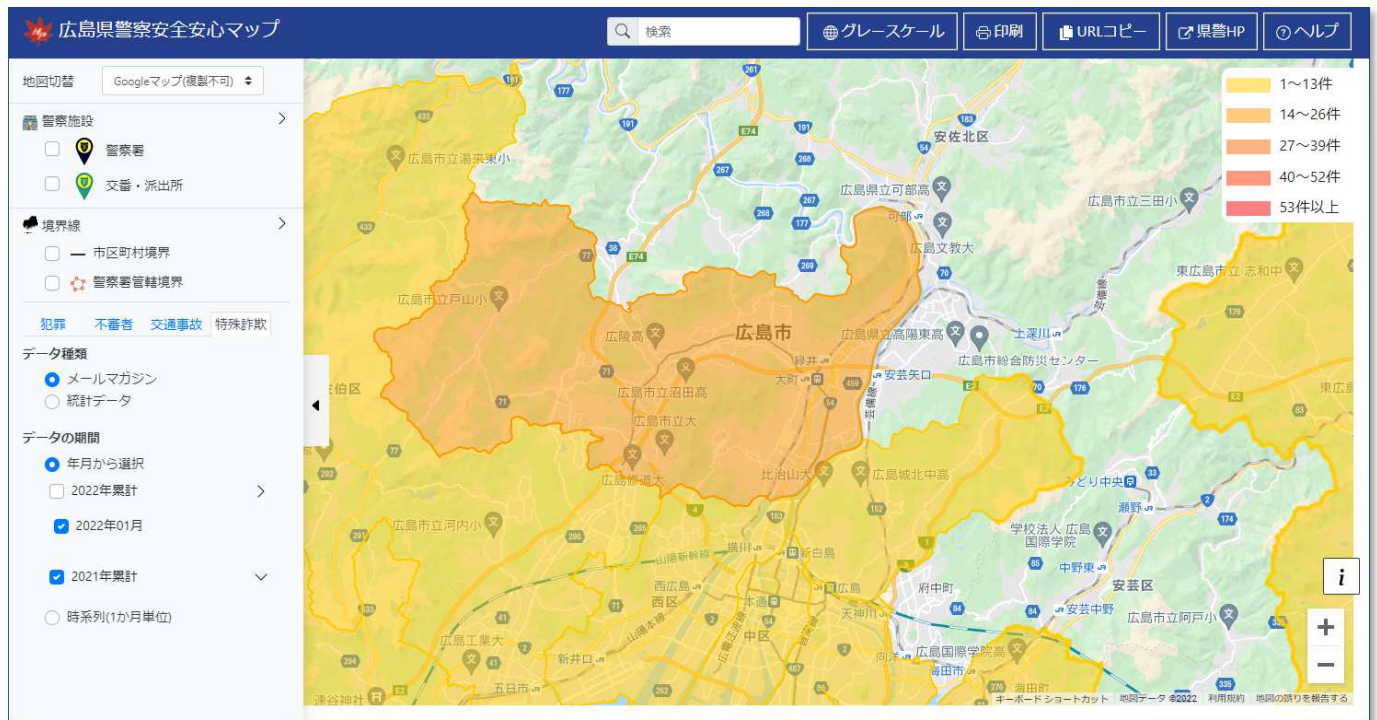

【特殊詐欺マップ】

特殊詐欺に関する情報です。警察が配信しているメールマガジンと、市区町単位で詐欺の発生件数をまとめた統計情報の2種類の情報を確認することができます。