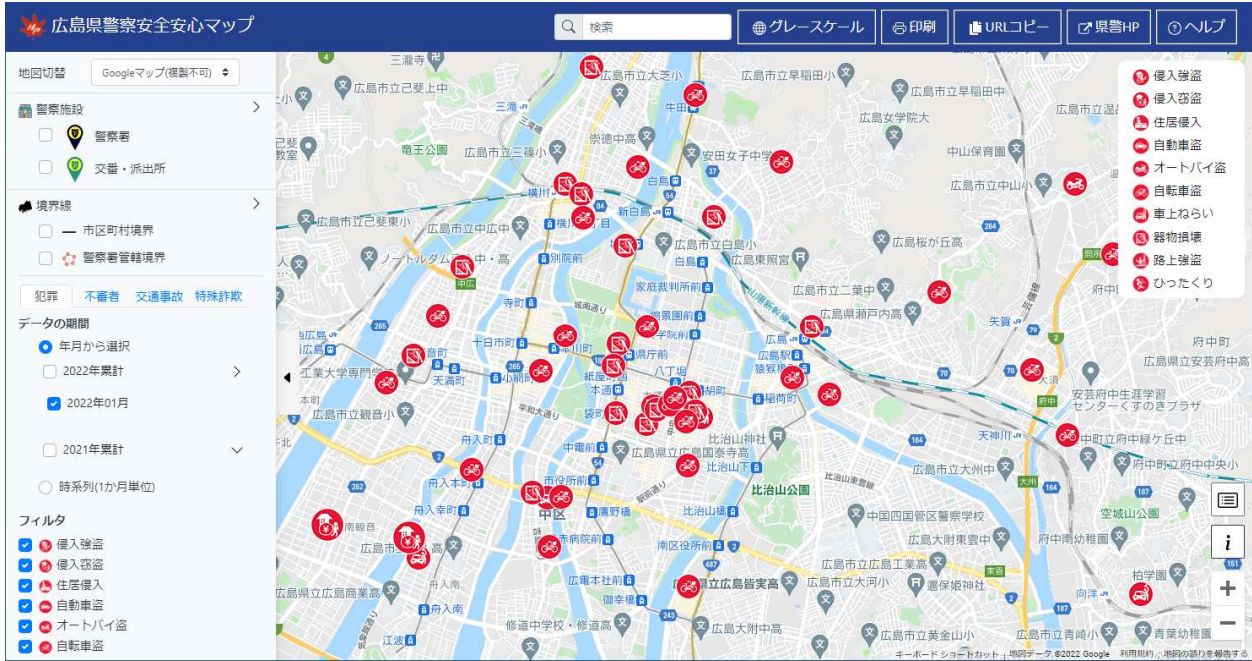

広島県警察安全安心マップ 操作マニュアル

◆ 目次

◆ 目次	2
◆ はじめに	3
1. 公開型Web(広島県警察安全安心マップ)について	3
◆ 基本操作	4
1. ヘッダーメニュー	4
2. サイドメニュー	5
◆ マップ	7
1. マップメニュー	7
2. マップの種類	8

◆はじめに

本マニュアルは、「公開型Web(広島県警察安全安心マップ)」の操作方法について記載しています。

1. 公開型Web(広島県警察安全安心マップ)について

下記URLにアクセスします。

ページ URL: <https://map.police.hiroshima.dsvc.jp/>

※特定のソフトウェア等のインストールは不要です。

アクセス時に利用規約が表示されます。利用規約に同意することでマップの閲覧が可能になります。

広島県警察安全安心マップ

広島県警察安全安心マップをご覧になる方へ

(目的)
1. 広島県警察安全安心マップ(以下「本マップ」という。),は、本マップの利用者に対して防犯・交通安全等に関する情報を提供することで、利用者一人一人が危険を察知して回避する行動を促進し、安全安心な広島県の実現を回することを目的としています。

(運用管理等)
2. 本マップは、広島県警察本部生活安全部生活安全総務課、生活安全部人身安全対策課及び交通部交通企画課が管理者として運用します。

(概要)
3. 本マップは、広島県内における侵入強盗等の犯罪発生情報、子供・女性を対象とした不審者情報、交通事故発生情報及び特殊詐欺関連情報を提供します。

(地図表示機能のご利用に当たっての留意事項)
4. 本マップが取り扱っている地図表示機能は、次のとおりです。

■時系列(1か月単位)

選択すると、地図の右下部分に時系列バーが表示されます。過去 1 年分の情報を、1 か月単位で順番に見ることができます。

時系列バー: 表示可能な期間と、現在表示中の月を表します。

この例では、2021年8月中に発生した情報が地図に表示されます。

再生(一時停止)ボタン:
自動再生を開始(停止)します。

前月表示ボタン:
ひと月前の情報を表示します。

次月表示ボタン:
ひと月後の情報を表示します。