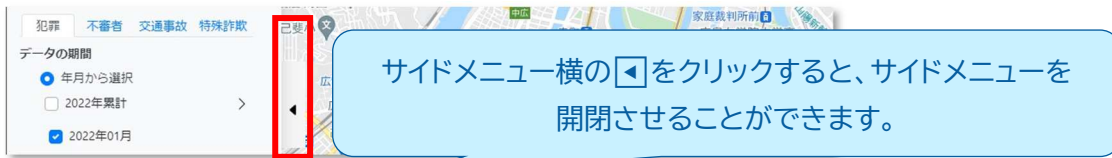

(2) 犯罪発生情報
令和3年2月以降に届出があったものを公開しており、発生から1年が経過した時点で削除されます。
犯罪発生情報は、次の10種類についての発生状況を表示しています。

- ア 侵入強盗
- イ 侵入窃盗
- ウ 住居侵入
- エ 自動車盗
- オ オートバイ盗
- カ 自転車盗
- キ 車上ねらい

◆ 基本操作

トップに表示されている内容について解説します。詳細は各ページで説明します。

1. ヘッダーメニュー

①検索

施設名や住所を入力すると、検索を行い地図の中心が移動します。

②グレースケール

地図をモノクロ表示に切り替えます。再度クリックするとカラー表示に戻ります。

③印刷

印刷ウィンドウが開かれ、地図を印刷することができます。

④URLコピー

地図の中心や縮尺などの情報を保持した状態で、URLをクリップボードにコピーします。

⑤県警HP

別タブで広島県警察公式ホームページを開きます。

⑥ヘルプ

広島県警察安全安心マップの使用法のページへ移動します。

2. サイドメニュー

【不審者マップ】

①背景地図

背景地図を切り替えます。