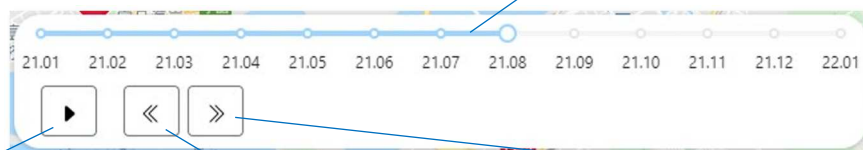

再生(一時停止)ボタン:
自動再生を開始(停止)します。

前月表示ボタン:
ひと月前の情報を表示します。

次月表示ボタン:
ひと月後の情報を表示します。