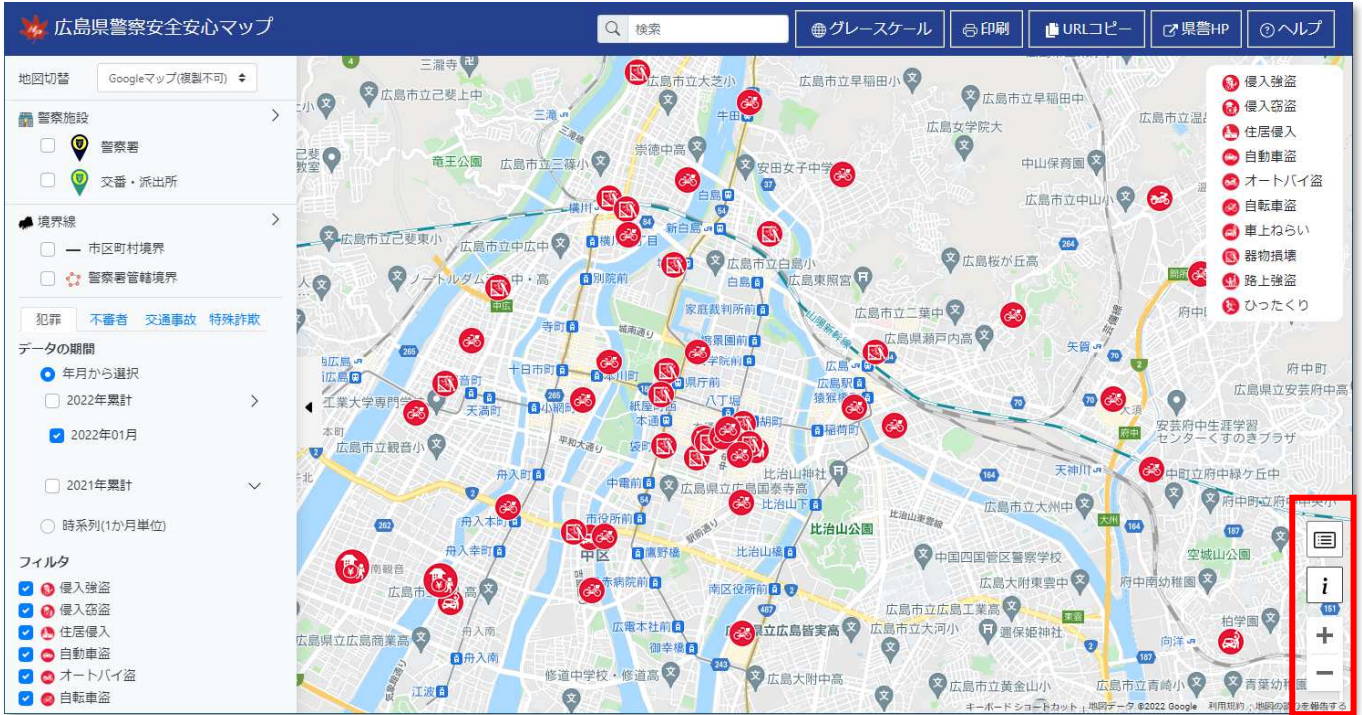

④地図種別切替

表示させる地図の種別を選択します。

⑤データ種類 ※特殊詐欺マップのみ

表示させる地図の種別を選択します。

⑥データの期間

表示させるデータの期間を、「年月から選択」または「時系列(1か月単位)」のいずれかから選択します。

■年月から選択

チェックを入れた月に発生した事件・事故のデータを地図に表示します。「〇〇年累計」にチェックを入れると、対象年のすべての月にチェックが入ります。

■時系列(1か月単位)

選択すると、地図の右下部分に時系列バーが表示されます。過去 1 年分の情報を、1 か月単位で順番に見ることができます。

時系列バー: 表示可能な期間と、現在表示中の月を表します。

この例では、2021年8月中に発生した情報が地図に表示されます。

再生(一時停止)ボタン:
自動再生を開始(停止)します。

前月表示ボタン:
ひと月前の情報を表示します。

次月表示ボタン:
ひと月後の情報を表示します。

◆ マップ

マップは4種類(犯罪・不審者・交通事故・特殊詐欺)に切り替えることができます。

1. マップメニュー

①地図情報一覧 ※犯罪・不審者・交通事故のみ

地図上に表示されている情報を、新着順に一覧形式で確認することができます。

②凡例表示

画面右上に地図の判例を表示します。再度クリックすると非表示にします。

③縮尺

地図の縮尺を変更します。縮尺の大きさによって市区町ごとの表示とアイコンごとの表示が切り替わります。

2. マップの種類

【犯罪発生マップ】

犯罪事案の情報です。犯罪種別毎のフィルタができます。発生日 1 週間以内の場合には(1 週間以内)と表示されます。

自転車盗 **(1週間以内)**
 2022年01月17日 午後6時15分頃、牛田中2丁目付近で自転車盗事案が発生

フィルタでアイコンの表示・非表示を切り替えることができます。