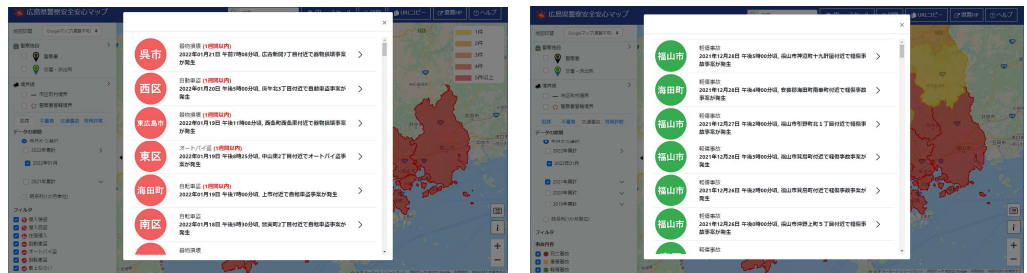

■時系列(1か月単位)

選択すると、地図の右下部分に時系列バーが表示されます。過去 1 年分の情報を、1 か月単位で順番に見ることができます。

時系列バー: 表示可能な期間と、現在表示中の月を表します。

この例では、2021年8月中に発生した情報が地図に表示されます。

再生(一時停止)ボタン:
自動再生を開始(停止)します。

前月表示ボタン:
ひと月前の情報を表示します。

次月表示ボタン:
ひと月後の情報を表示します。

◆ マップ

マップは4種類(犯罪・不審者・交通事故・特殊詐欺)に切り替えることができます。

1. マップメニュー

①地図情報一覧 ※犯罪・不審者・交通事故のみ

地図上に表示されている情報を、新着順に一覧形式で確認することができます。

②凡例表示

画面右上に地図の判例を表示します。再度クリックすると非表示にします。

③縮尺

地図の縮尺を変更します。縮尺の大きさによって市区町ごとの表示とアイコンごとの表示が切り替わります。

2. マップの種類

【犯罪発生マップ】

犯罪事案の情報です。犯罪種別毎のフィルタができます。発生日 1 週間以内の場合には(1 週間以内)と表示されます。

自転車盗 **(1週間以内)**
 2022年01月17日 午後6時15分頃、牛田中2丁目付近で自転車盗事案が発生

フィルタでアイコンの表示・非表示を切り替えることができます。

アイコン一覧

- 侵入強盗
- 侵入窃盗
- 住居侵入
- 自動車盗
- オートバイ盗
- 自転車盗
- 車上ねらい
- 器物損壊
- 路上強盗
- ひったくり

- 侵入強盗
- 侵入窃盗
- 住居侵入
- 自動車盗
- オートバイ盗
- 自転車盗
- 車上ねらい
- 器物損壊
- 路上強盗
- ひったくり

【不審者情報マップ】

女性・子供を対象とした犯罪の情報です。対象が女性か子供かでフィルタができます。発生日が1週間以内の情報には(1週間以内)と表示され、解決事案には「解決」のラベルが表示されます。