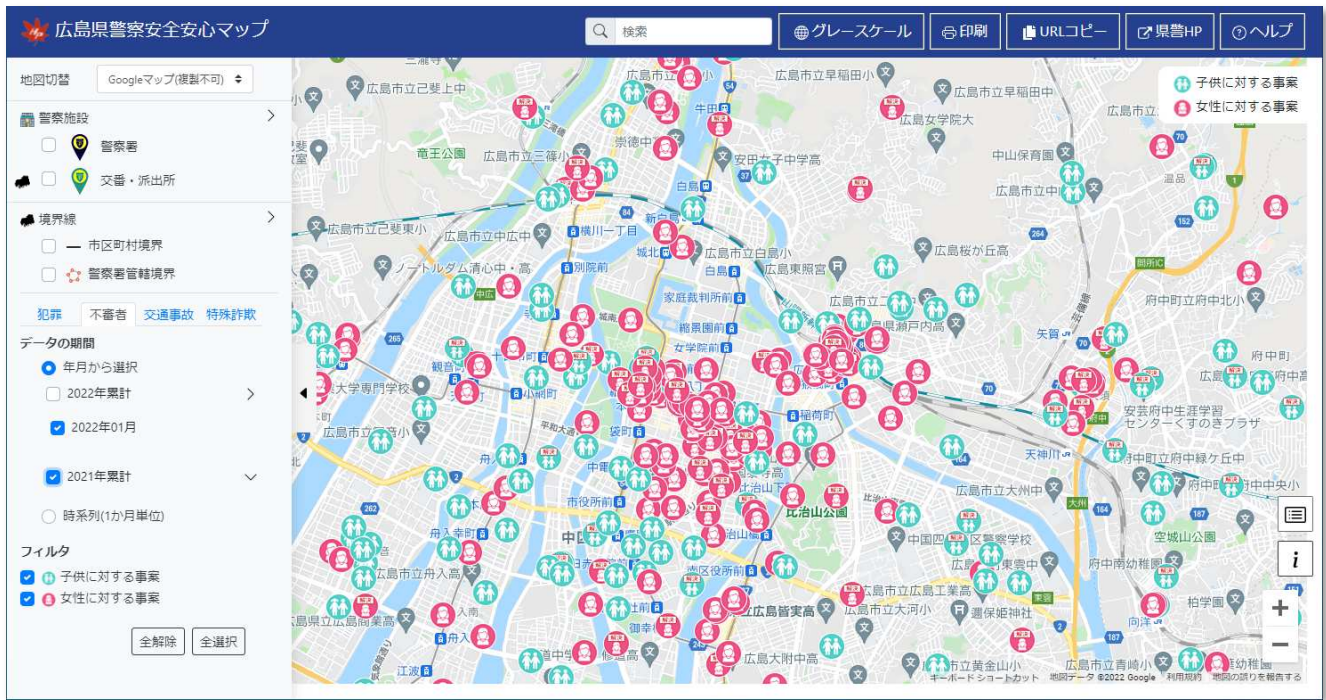

■時系列(1か月単位)

選択すると、地図の右下部分に時系列バーが表示されます。過去 1 年分の情報を、1 か月単位で順番に見ることができます。

時系列バー: 表示可能な期間と、現在表示中の月を表します。

この例では、2021年8月中に発生した情報が地図に表示されます。

再生(一時停止)ボタン:
自動再生を開始(停止)します。

前月表示ボタン:
ひと月前の情報を表示します。

次月表示ボタン:
ひと月後の情報を表示します。

◆ マップ

マップは4種類(犯罪・不審者・交通事故・特殊詐欺)に切り替えることができます。

1. マップメニュー

①地図情報一覧 ※犯罪・不審者・交通事故のみ

地図上に表示されている情報を、新着順に一覧形式で確認することができます。

②凡例表示

画面右上に地図の判例を表示します。再度クリックすると非表示にします。

③縮尺

地図の縮尺を変更します。縮尺の大きさによって市区町ごとの表示とアイコンごとの表示が切り替わります。

2. マップの種類

【犯罪発生マップ】

犯罪事案の情報です。犯罪種別毎のフィルタができます。発生日 1 週間以内の場合には(1 週間以内)と表示されます。

自転車盗 **(1週間以内)**
 2022年01月17日 午後6時15分頃、牛田中2丁目付近で自転車盗事案が発生

フィルタでアイコンの表示・非表示を切り替えることができます。

アイコン一覧

- 侵入強盗
- 侵入窃盗
- 住居侵入
- 自動車盗
- オートバイ盗
- 自転車盗
- 車上ねらい
- 器物損壊
- 路上強盗
- ひったくり

- 侵入強盗
- 侵入窃盗
- 住居侵入
- 自動車盗
- オートバイ盗
- 自転車盗
- 車上ねらい
- 器物損壊
- 路上強盗
- ひったくり

【不審者情報マップ】

女性・子供を対象とした犯罪の情報です。対象が女性か子供かでフィルタができます。発生日が1週間以内の情報には(1週間以内)と表示され、解決事案には「解決」のラベルが表示されます。