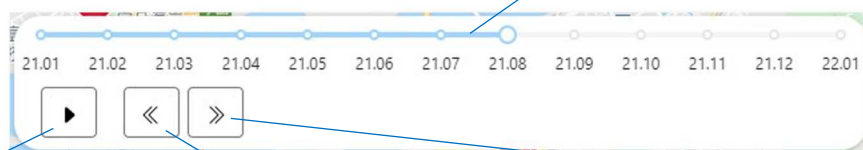

④地図種別切替

表示させる地図の種別を選択します。

⑤データ種類 ※特殊詐欺マップのみ

表示させる地図の種別を選択します。

⑥データの期間

表示させるデータの期間を、「年月から選択」または「時系列(1か月単位)」のいずれかから選択します。

■年月から選択

チェックを入れた月に発生した事件・事故のデータを地図に表示します。「〇〇年累計」にチェックを入れると、対象年のすべての月にチェックが入ります。

■時系列(1か月単位)

選択すると、地図の右下部分に時系列バーが表示されます。過去 1 年分の情報を、1 か月単位で順番に見ることができます。

時系列バー: 表示可能な期間と、現在表示中の月を表します。

この例では、2021年8月中に発生した情報が地図に表示されます。

再生(一時停止)ボタン:
自動再生を開始(停止)します。

前月表示ボタン:
ひと月前の情報を表示します。

次月表示ボタン:
ひと月後の情報を表示します。