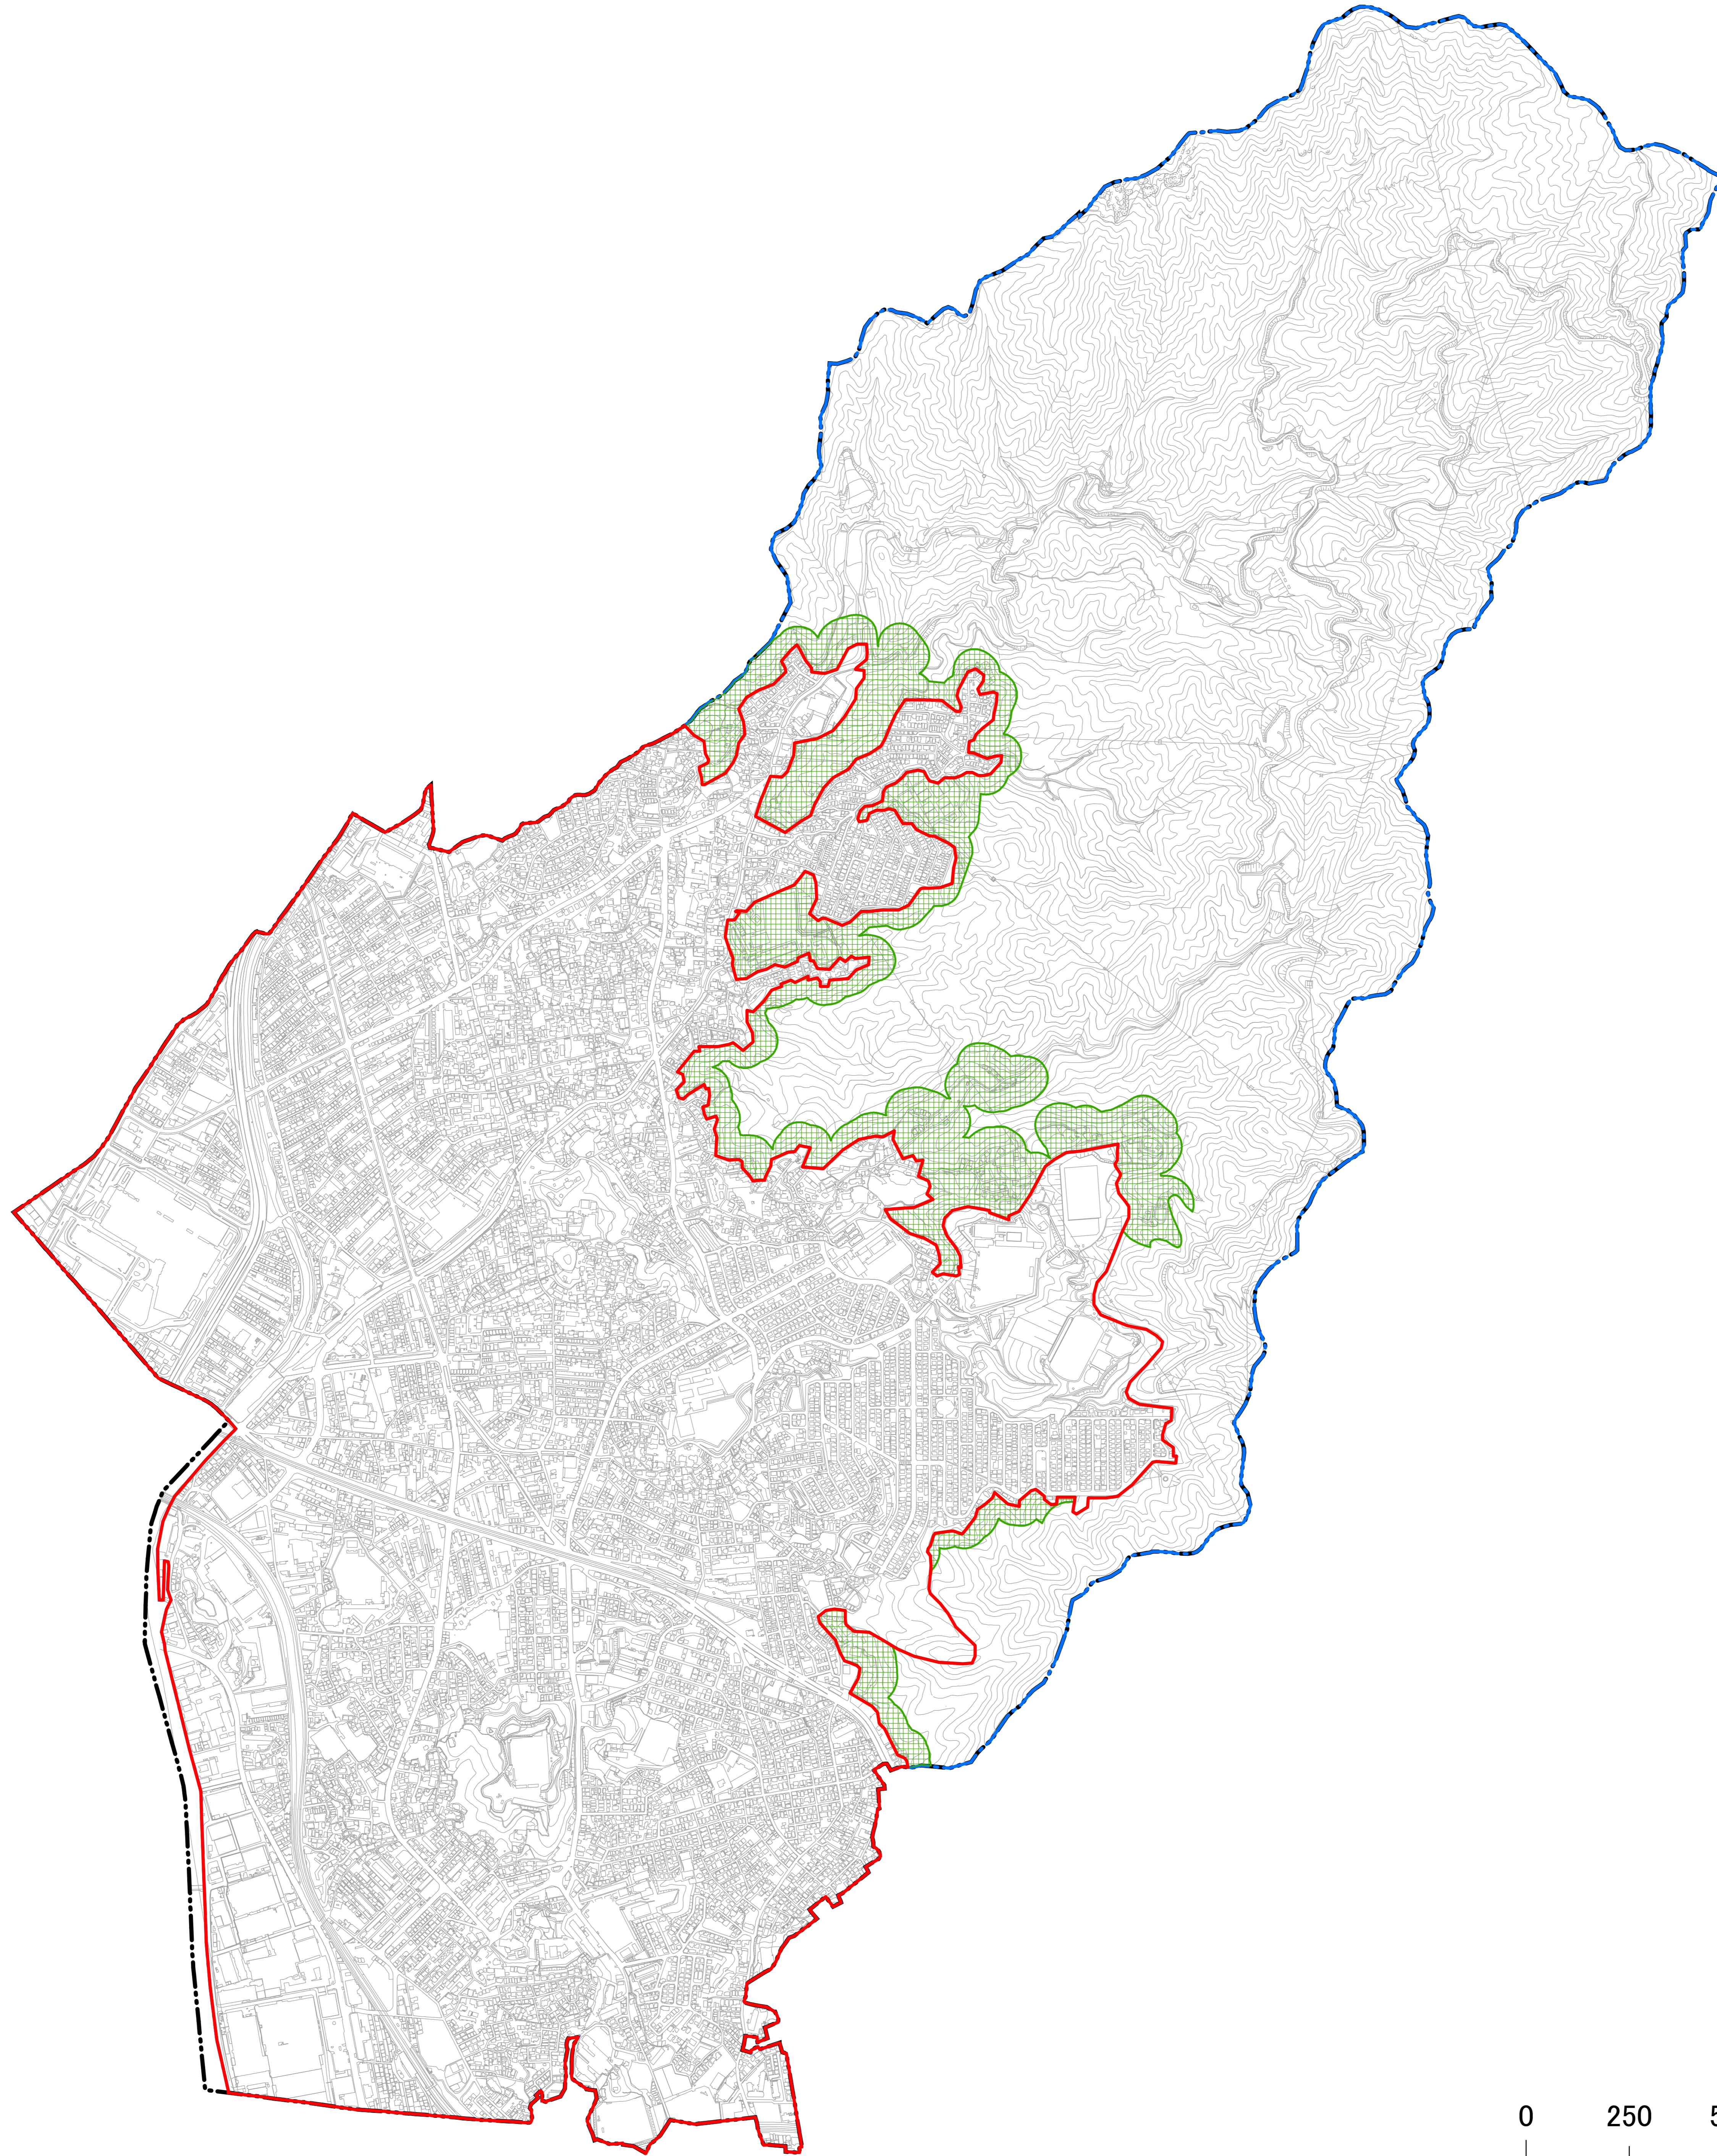

府中町
指定区域図

1:7,000

凡例

-  指定区域(都市計画法施行令第29条の9各号に掲げる区域を除く)
-  市街化区域
-  都市計画区域
-  行政区域