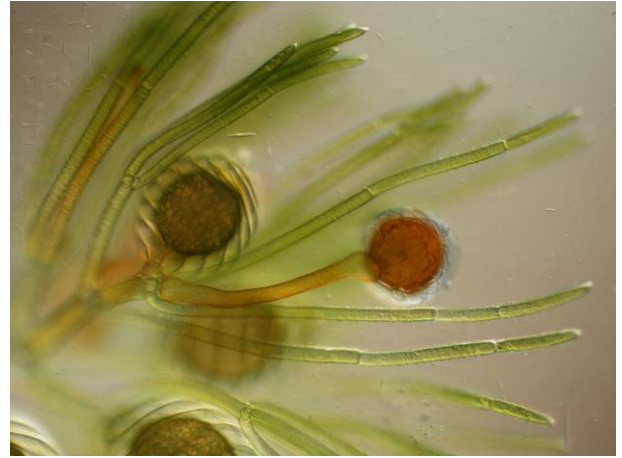

ヒメフラスコモ <準絶滅危惧種> 溝渕 綾

ヒメフラスコモ <準絶滅危惧種> 溝渕 綾

ヒメフラスコモ(生卵器) <準絶滅危惧種> 溝渕 綾

ニッポンフラスコモ <準絶滅危惧種> 半田信司

ニッポンフラスコモ <準絶滅危惧種> 半田信司

ニッポンフラスコモ(卵胞子膜) <準絶滅危惧種> 溝渕 綾

ハデフラスコモ <準絶滅危惧種> 溝渕 綾

ハデフラスコモ(雌雄の生殖器官) <準絶滅危惧種> 溝渕 綾

ハデフラスコモ(卵胞子膜) <準絶滅危惧種> 溝渕 綾

ホソカワモズク <情報不足> 半田信司

カワモズク属 <情報不足> 半田信司

カワモズク属(輪生枝叢) <情報不足> 半田信司

フラスコモダシ <情報不足> 溝渕 綾

フラスコモダシ(雌雄の生殖器官) <情報不足> 溝渕 綾

アケボノタケ <絶滅危惧Ⅰ類> 川上嘉章

ケショウシメジ <絶滅危惧Ⅰ類> 川上嘉章