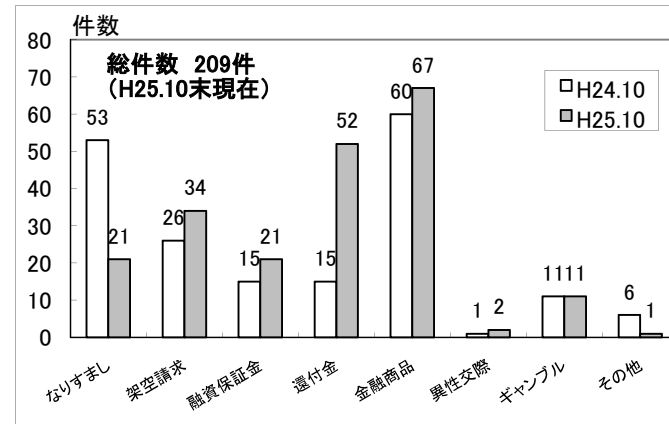

1 刑法犯認知件数(広島県内)

1-2 罪種手口別・発生状況

3 子ども・女性の性犯罪等被害の把握状況 (月別把握状況)

年	累計	月											
		1	2	3	4	5	6	7	8	9	10	11	12
H25	2,344	171	187	171	217	283	252	285	223	279	276		
H24	2,007	133	136	150	205	225	240	231	192	271	224		
増減	337	38	51	21	12	58	12	54	31	8	52		

2 犯罪率順位

(広島県順位 16都道府県中)

順位	都道府県	刑法犯認知件数	犯罪率
1	熊本県	10,695	585.1
2	新潟県	14,784	621.4
3	北海道	35,043	637.3
4	静岡県	24,836	660.5
5	広島県	18,936	663.7
6	神奈川県	64,630	725.6
7	宮城県	16,261	821.7
8	岡山県	16,549	855.7
9	埼玉県	70,681	989.8
10	京都府	26,661	1046.8
11	兵庫県	58,988	1057.1
12	東京都	134,406	1061.5
13	千葉県	65,845	1068.6
14	福岡県	56,496	1120.3
15	愛知県	82,228	1134.2
16	大阪府	123,532	1422.9

※ 犯罪率は、人口10万人当たりの刑法犯認知件数
人口については、本年3月末の人口を基準とした

2-2 広島県・広島市犯罪率順位の推移

4 特殊詐欺の被害状況

(被害件数)

(被害金額)