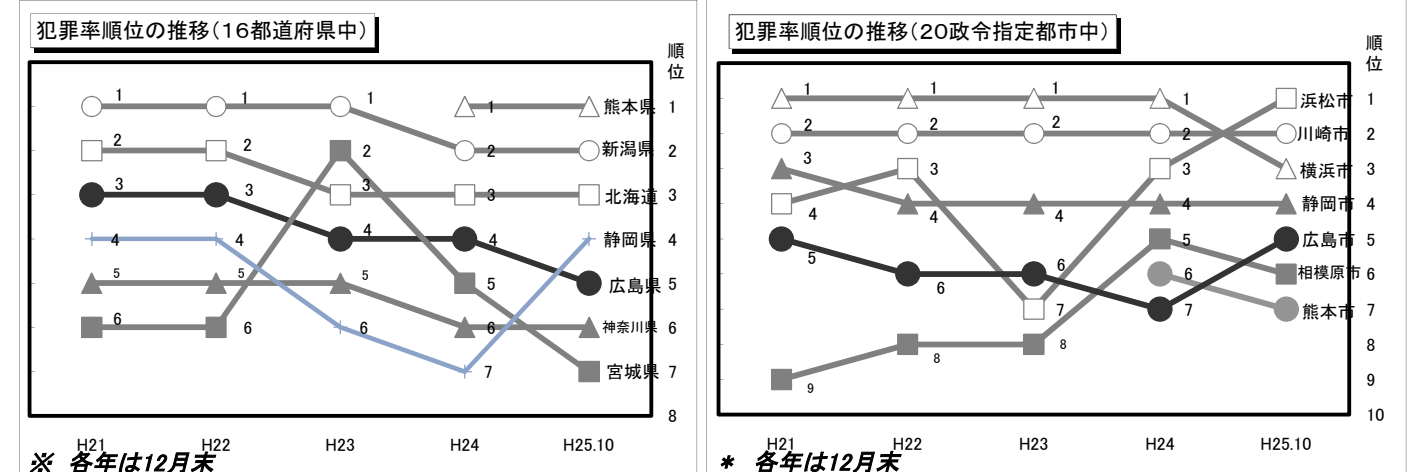

2-2 広島県・広島市犯罪率順位の推移