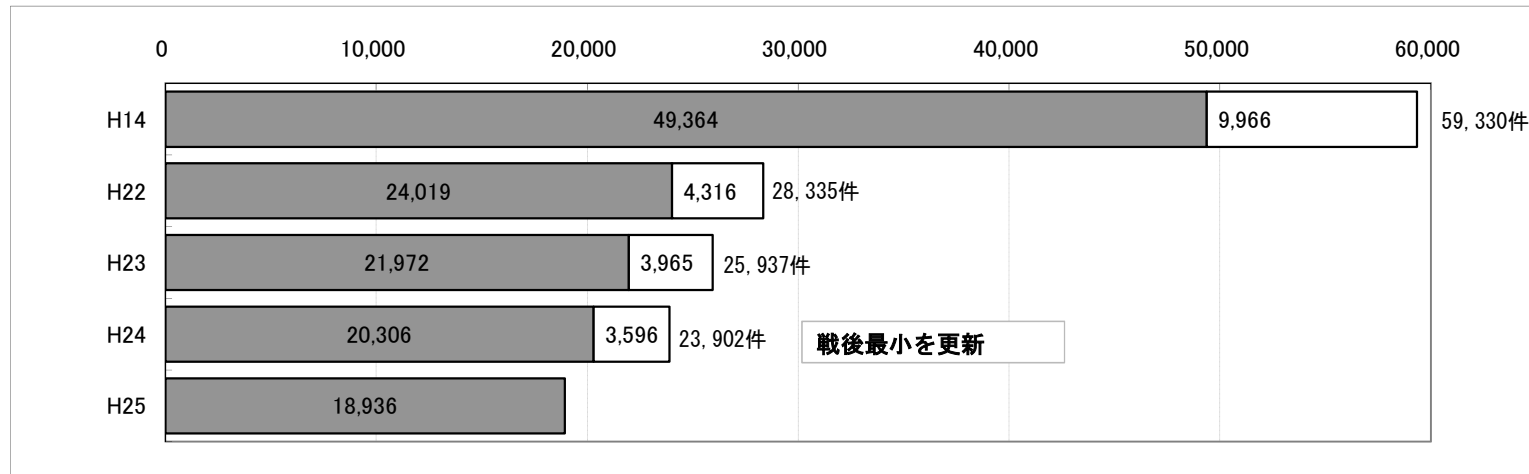

1 刑法犯認知件数(広島県内)

1-2 罪種手口別・発生状況

3 子ども・女性の性犯罪等被害の把握状況 (月別把握状況)

年	累計	月											
		1	2	3	4	5	6	7	8	9	10	11	12
H25	2,344	171	187	171	217	283	252	285	223	279	276		
H24	2,007	133	136	150	205	225	240	231	192	271	224		
増減	337	38	51	21	12	58	12	54	31	8	52		

2 犯罪率順位

(広島県順位 16都道府県中)

順位	都道府県	刑法犯認知件数	犯罪率
1	熊本県	10,695	585.1
2	新潟県	14,784	621.4
3	北海道	35,043	637.3
4	静岡県	24,836	660.5
5	広島県	18,936	663.7
6	神奈川県	64,630	725.6
7	宮城県	16,261	821.7
8	岡山県	16,549	855.7
9	埼玉県	70,681	989.8
10	京都府	26,661	1046.8
11	兵庫県	58,988	1057.1
12	東京都	134,406	1061.5
13	千葉県	65,845	1068.6
14	福岡県	56,496	1120.3
15	愛知県	82,228	1134.2
16	大阪府	123,532	1422.9