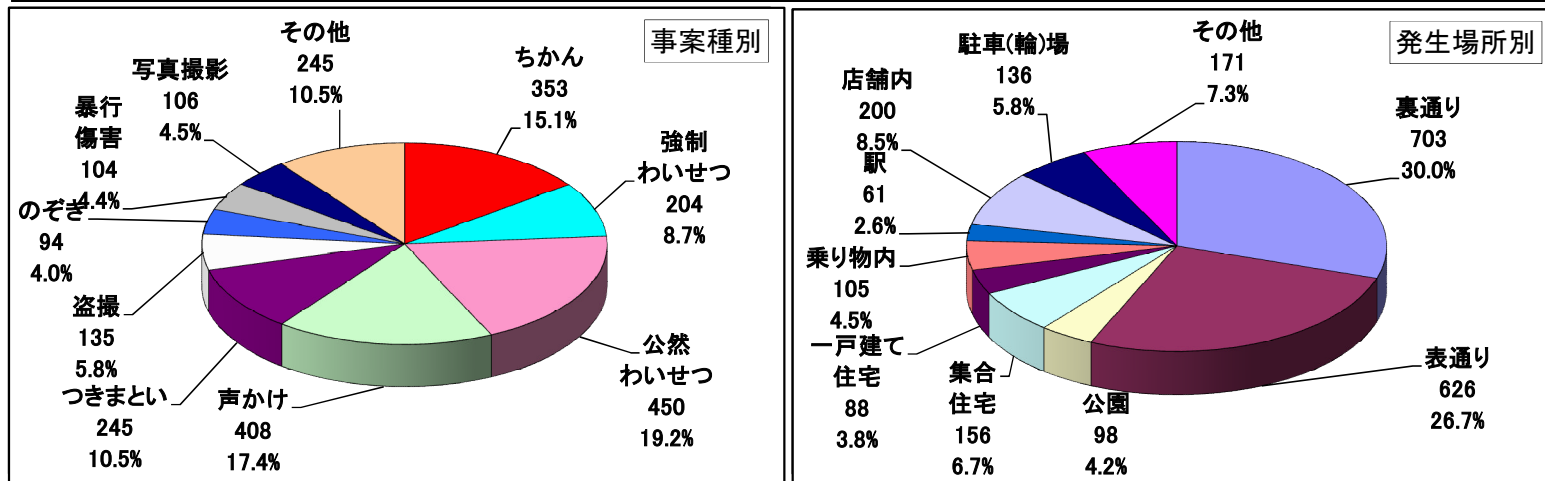

1 刑法犯認知件数(広島県内)

1-2 罪種手口別・発生状況

3 子ども・女性の性犯罪等被害の把握状況 (月別把握状況)

年	累計	月											
		1	2	3	4	5	6	7	8	9	10	11	12
H25	2,344	171	187	171	217	283	252	285	223	279	276		
H24	2,007	133	136	150	205	225	240	231	192	271	224		
増減	337	38	51	21	12	58	12	54	31	8	52		

2 犯罪率順位

(広島県順位 16都道府県中)

順位	都道府県	刑法犯認知件数	犯罪率
1	熊本県	10,695	585.1
2	新潟県	14,784	621.4
3	北海道	35,043	637.3
4	静岡県	24,836	660.5
5	広島県	18,936	663.7
6	神奈川県	64,630	725.6
7	宮城県	16,261	821.7
8	岡山県	16,549	855.7
9	埼玉県	70,681	989.8
10	京都府	26,661	1046.8
11	兵庫県	58,988	1057.1
12	東京都	134,406	1061.5
13	千葉県	65,845	1068.6
14	福岡県	56,496	1120.3
15	愛知県	82,228	1134.2
16	大阪府	123,532	1422.9

※ 犯罪率は、人口10万人当たりの刑法犯認知件数
人口については、本年3月末の人口を基準とした

2-2 広島県・広島市犯罪率順位の推移

4 特殊詐欺の被害状況

(被害件数)

(被害金額)