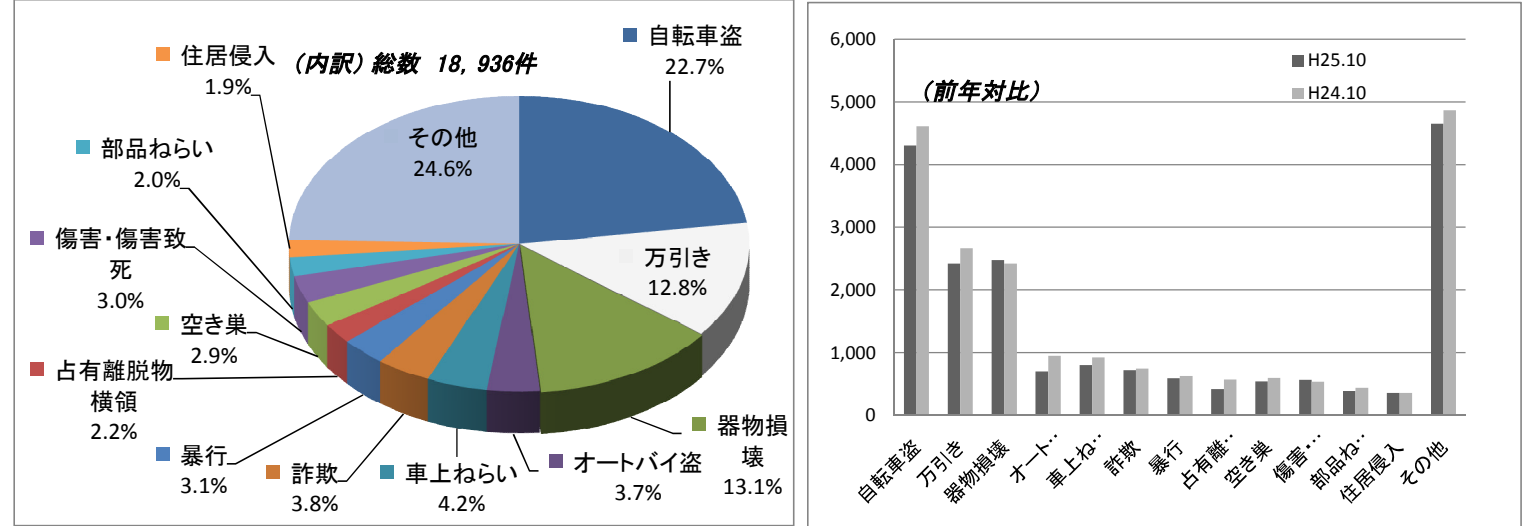

1 刑法犯認知件数(広島県内)

1-2 罪種手口別・発生状況

3 子ども・女性の性犯罪等被害の把握状況 (月別把握状況)

年	累計	月											
		1	2	3	4	5	6	7	8	9	10	11	12
H25	2,344	171	187	171	217	283	252	285	223	279	276		
H24	2,007	133	136	150	205	225	240	231	192	271	224		
増減	337	38	51	21	12	58	12	54	31	8	52		

2 犯罪率順位

(広島県順位 16都道府県中)

順位	都道府県	刑法犯認知件数	犯罪率
1	熊本県	10,695	585.1
2	新潟県	14,784	621.4
3	北海道	35,043	637.3
4	静岡県	24,836	660.5
5	広島県	18,936	663.7
6	神奈川県	64,630	725.6
7	宮城県	16,261	821.7
8	岡山県	16,549	855.7
9	埼玉県	70,681	989.8
10	京都府	26,661	1046.8
11	兵庫県	58,988	1057.1
12	東京都	134,406	1061.5
13	千葉県	65,845	1068.6
14	福岡県	56,496	1120.3
15	愛知県	82,228	1134.2
16	大阪府	123,532	1422.9

※ 犯罪率は、人口10万人当たりの刑法犯認知件数
人口については、本年3月末の人口を基準とした

2-2 広島県・広島市犯罪率順位の推移

4 特殊詐欺の被害状況

(被害件数)

(被害金額)