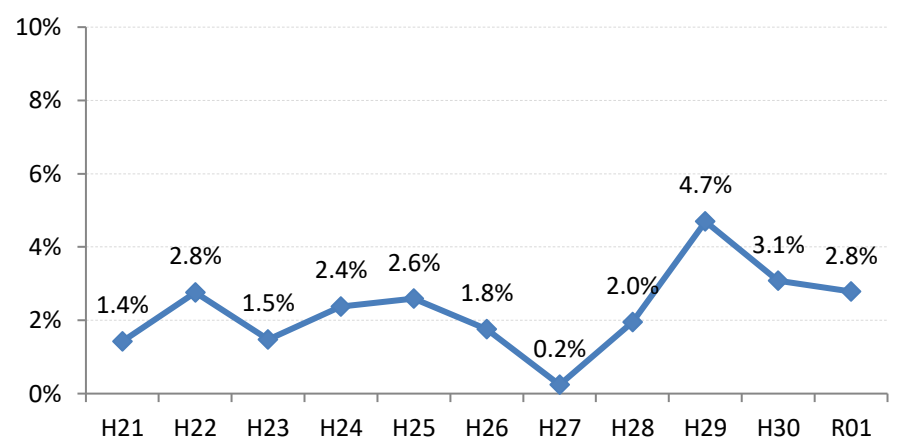

府中市

三次市

庄原市

大竹市

東広島市

廿日市市

安芸高田市

江田島市