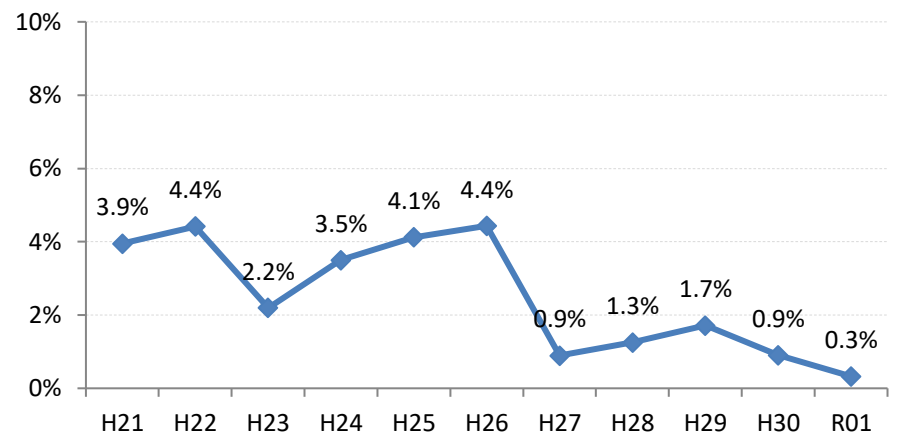

府中市

三次市

庄原市

大竹市

東広島市

廿日市市

安芸高田市

江田島市