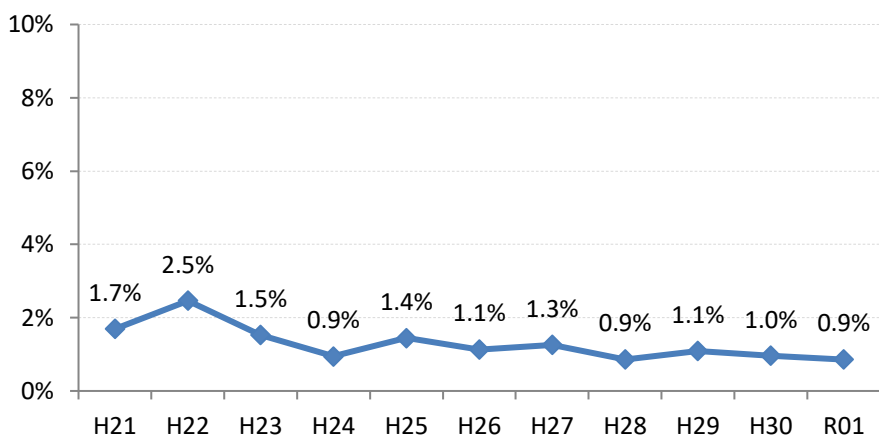

府中市

三次市

庄原市

大竹市

東広島市

廿日市市

安芸高田市

江田島市