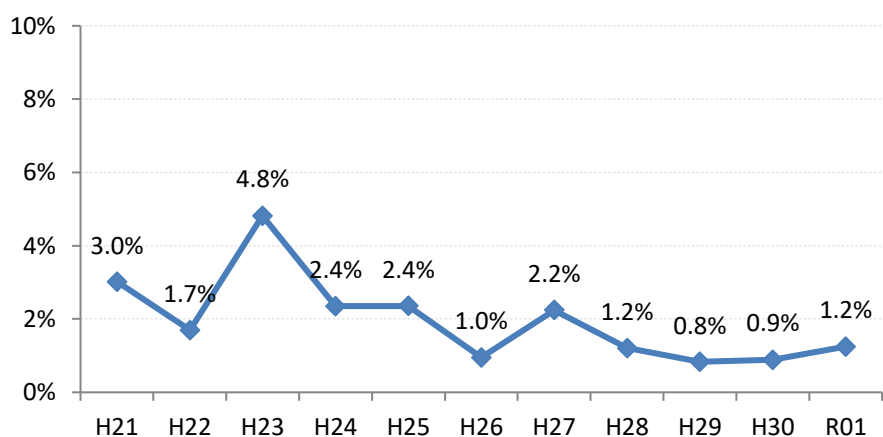

府中町

海田町

熊野町

坂町

安芸太田町

北広島町

大崎上島町

世羅町