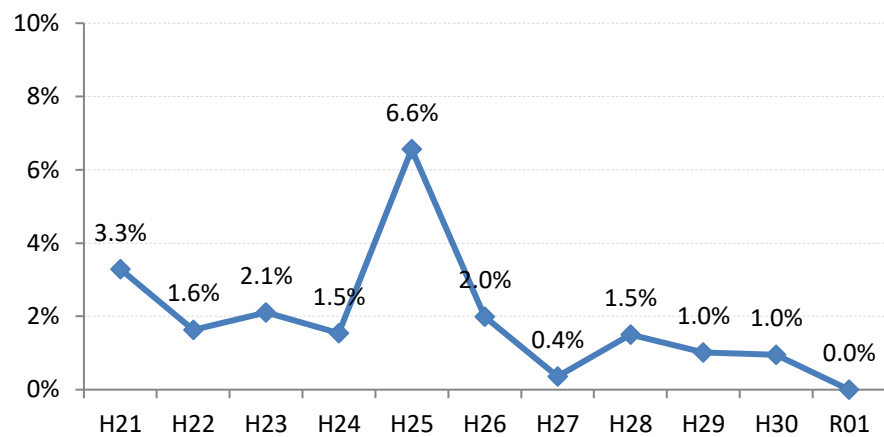

府中町

海田町

熊野町

坂町

安芸太田町

北広島町

大崎上島町

世羅町