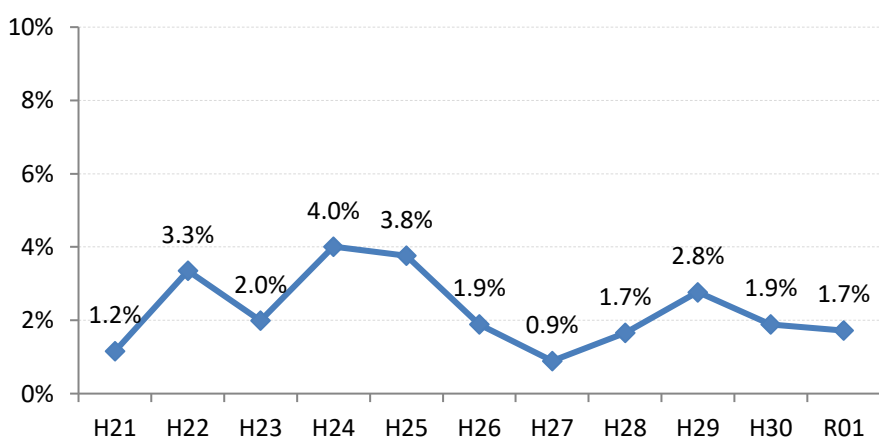

府中市

三次市

庄原市

大竹市

東広島市

廿日市市

安芸高田市

江田島市