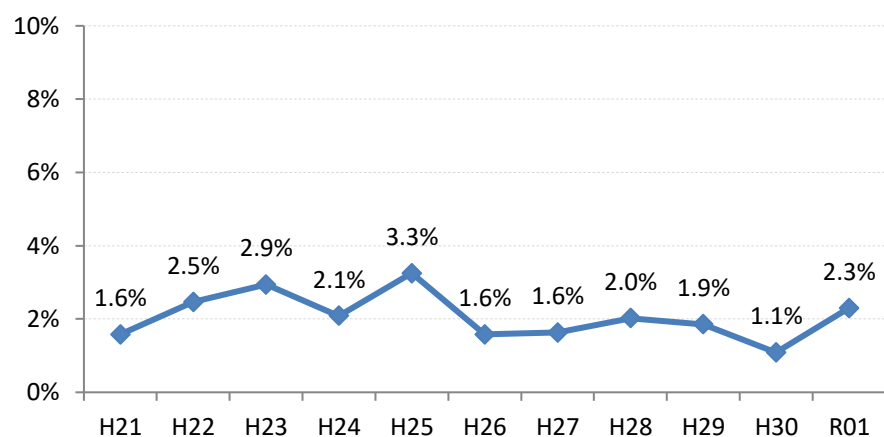

府中町

海田町

熊野町

坂町

安芸太田町

北広島町

大崎上島町

世羅町