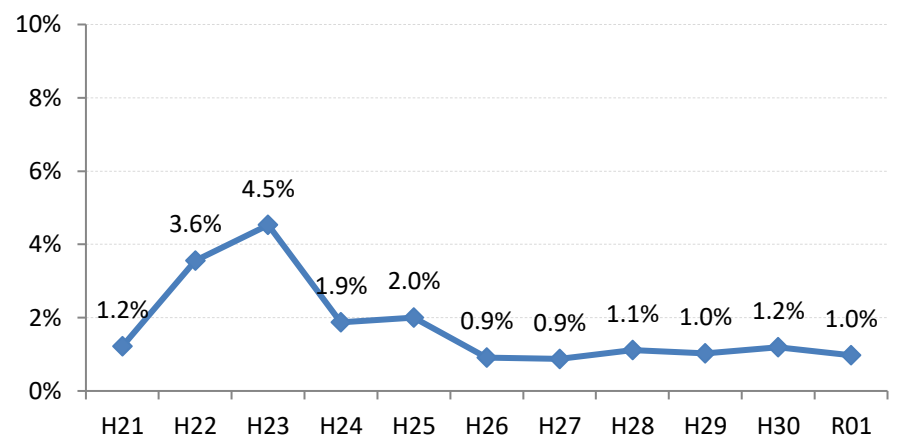

府中市

三次市

庄原市

大竹市

東広島市

廿日市市

安芸高田市

江田島市