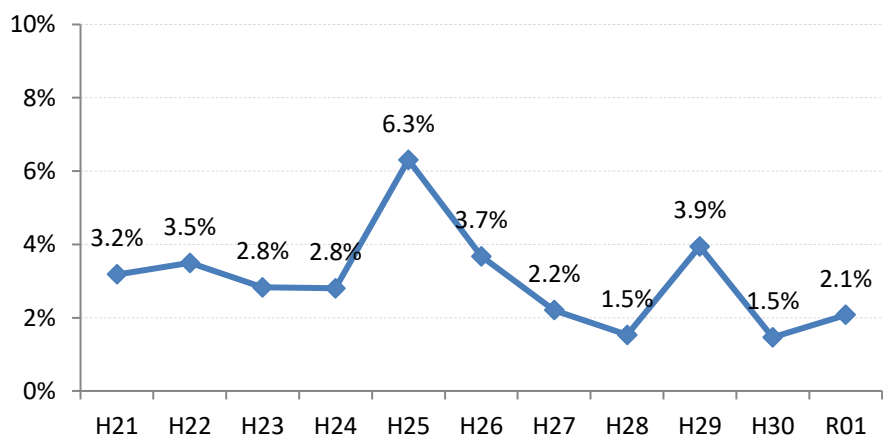

府中町

海田町

熊野町

坂町

安芸太田町

北広島町

大崎上島町

世羅町