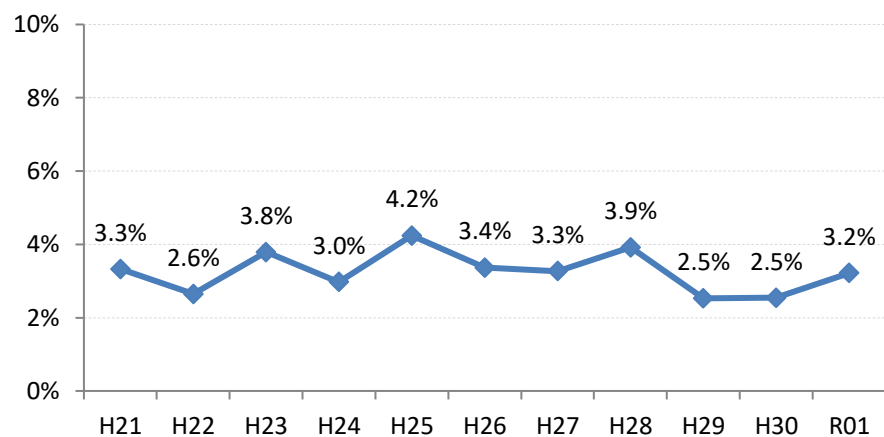

府中町

海田町

熊野町

坂町

安芸太田町

北広島町

大崎上島町

世羅町