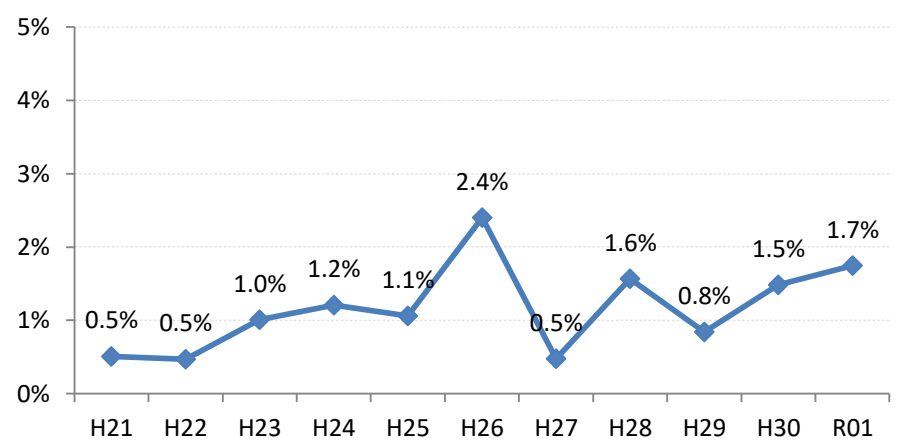

府中市

三次市

庄原市

大竹市

東広島市

廿日市市

安芸高田市

江田島市