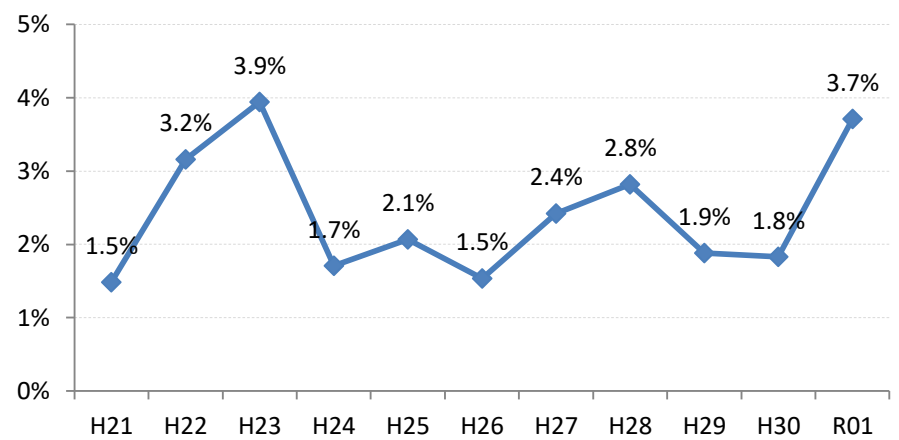

府中市

三次市

庄原市

大竹市

東広島市

廿日市市

安芸高田市

江田島市