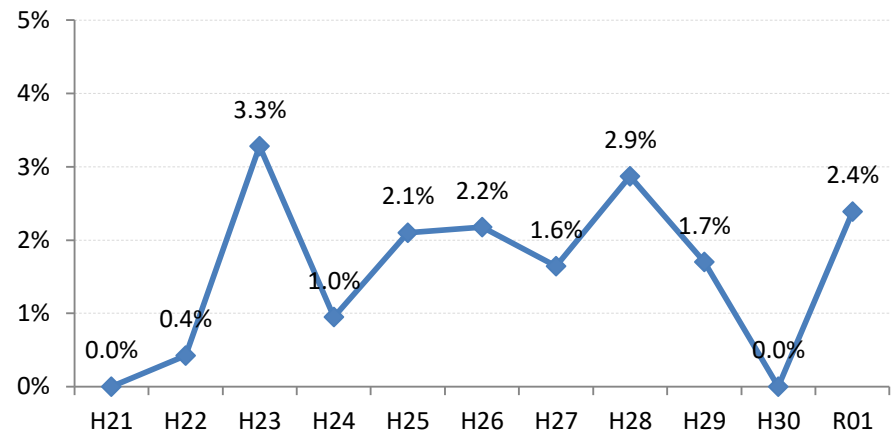

府中町

海田町

熊野町

坂町

安芸太田町

北広島町

大崎上島町

世羅町