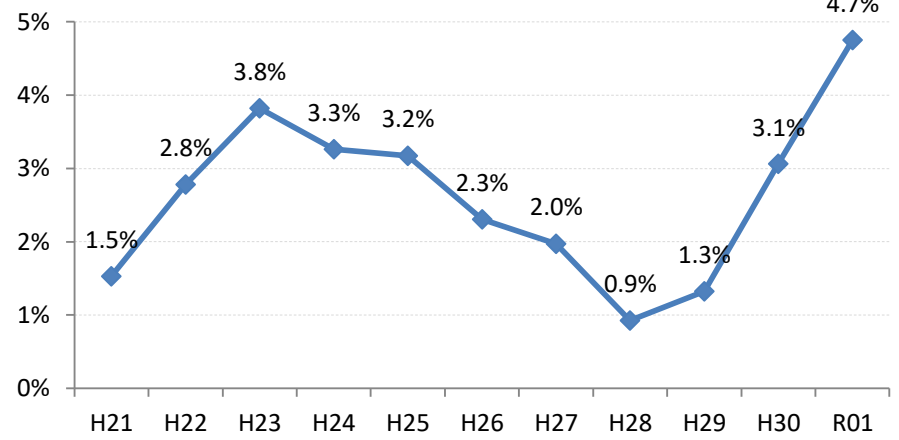

府中市

三次市

庄原市

大竹市

東広島市

廿日市市

安芸高田市

江田島市