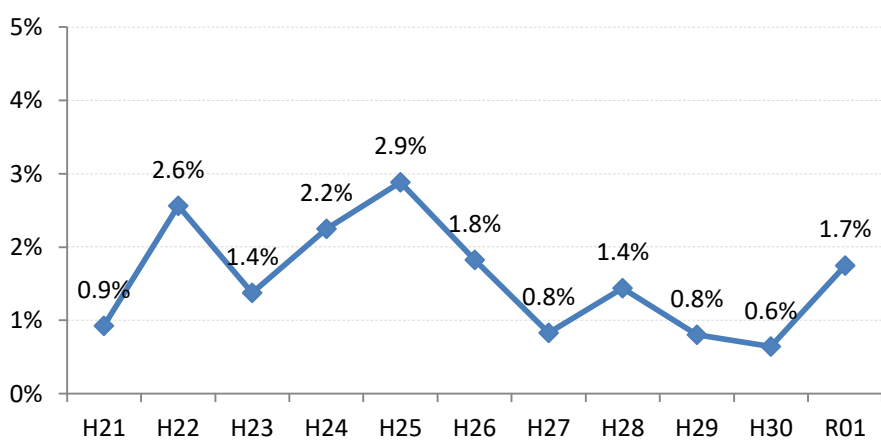

府中市

三次市

庄原市

大竹市

東広島市

廿日市市

安芸高田市

江田島市