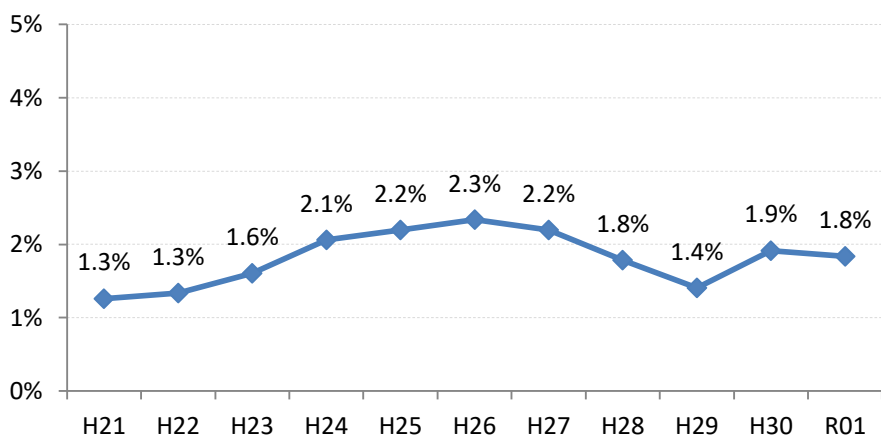

府中市

三次市

庄原市

大竹市

東広島市

廿日市市

安芸高田市

江田島市