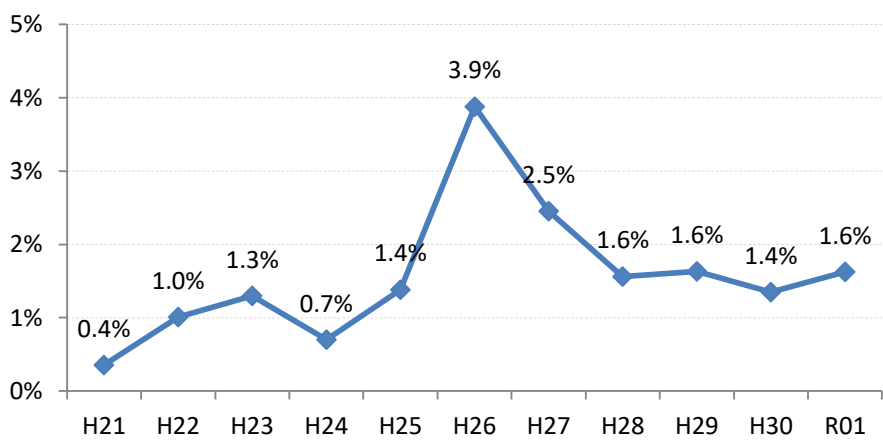

府中町

海田町

熊野町

坂町

安芸太田町

北広島町

大崎上島町

世羅町