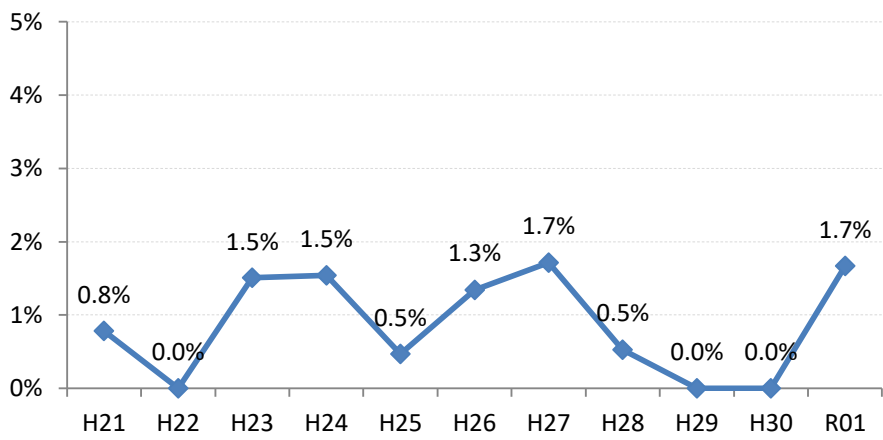

府中町

海田町

熊野町

坂町

安芸太田町

北広島町

大崎上島町

世羅町