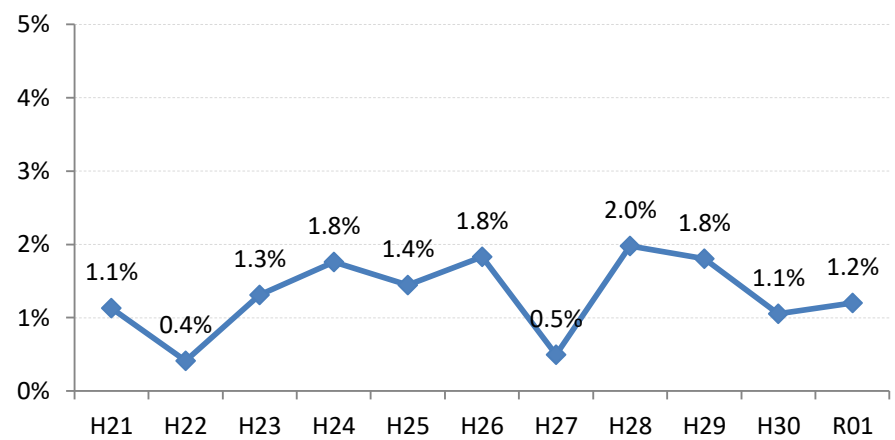

府中町

海田町

熊野町

坂町

安芸太田町

北広島町

大崎上島町

世羅町