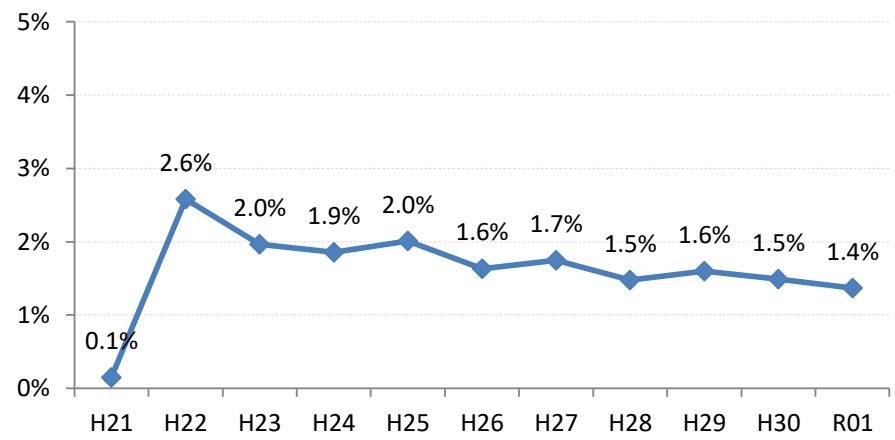

府中町

海田町

熊野町

坂町

安芸太田町

北広島町

大崎上島町

世羅町