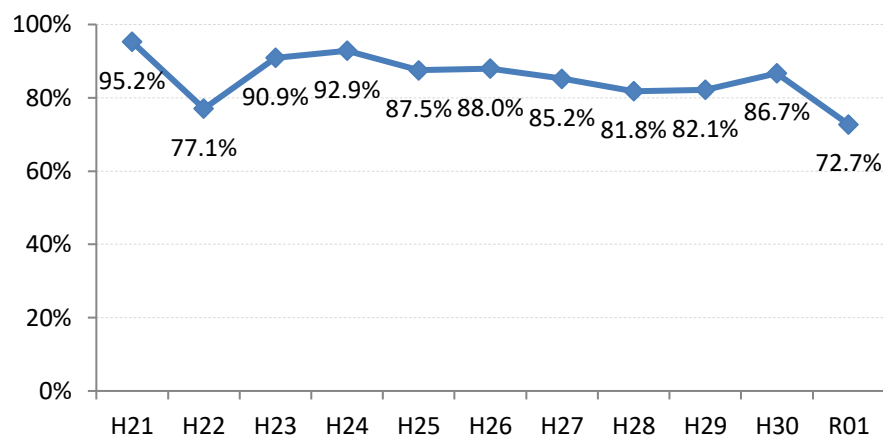

府中市

三次市

庄原市

大竹市

東広島市

廿日市市

安芸高田市

江田島市