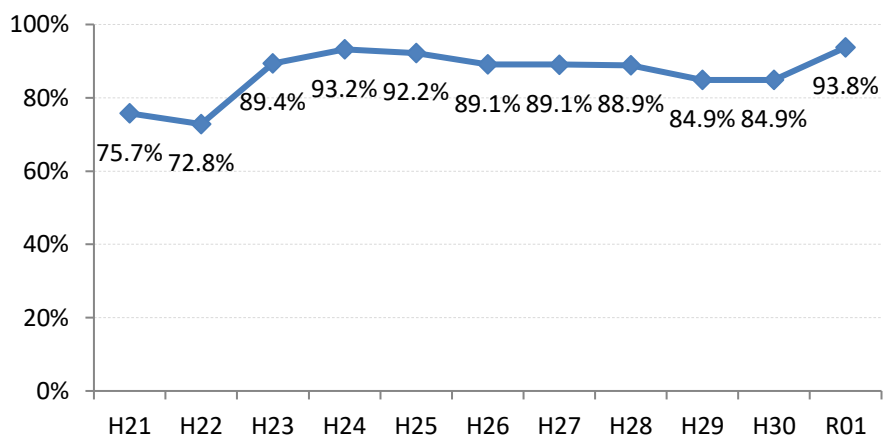

府中市

三次市

庄原市

大竹市

東広島市

廿日市市

安芸高田市

江田島市