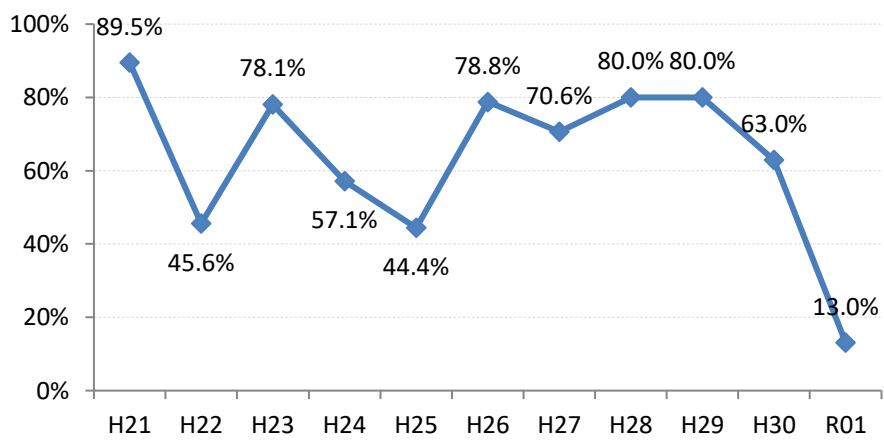

府中市

三次市

庄原市

大竹市

東広島市

廿日市市

安芸高田市

江田島市