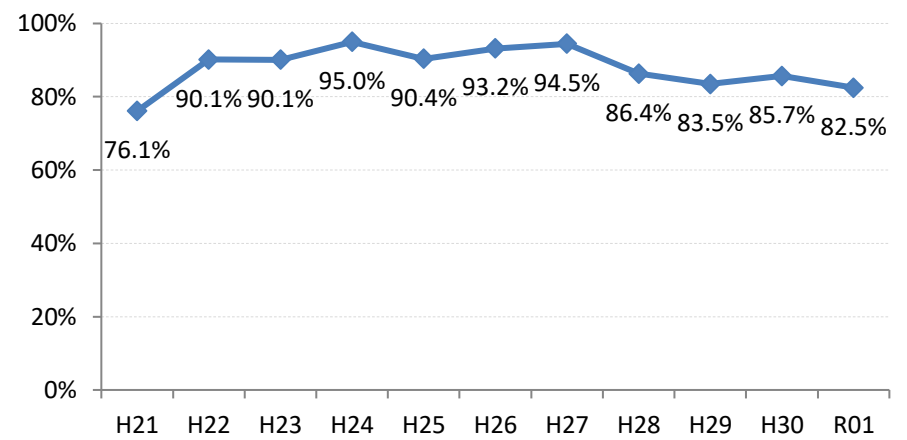

全国

広島県

広島市

呉市

竹原市

三原市

尾道市

福山市