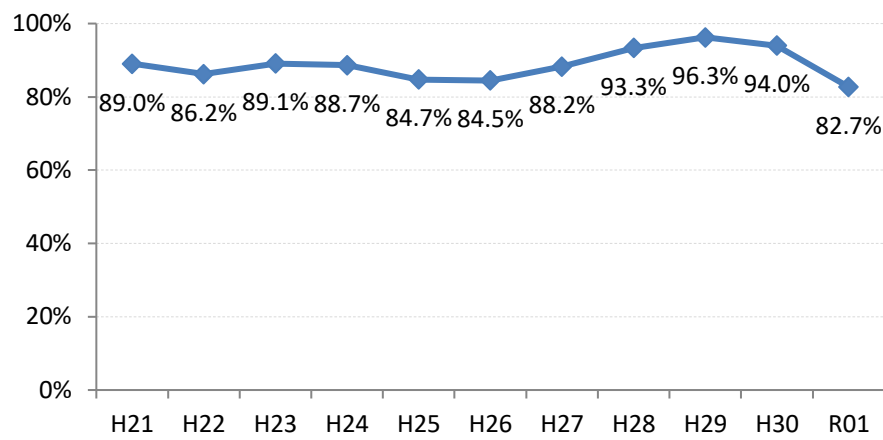

全国

広島県

広島市

呉市

竹原市

三原市

尾道市

福山市