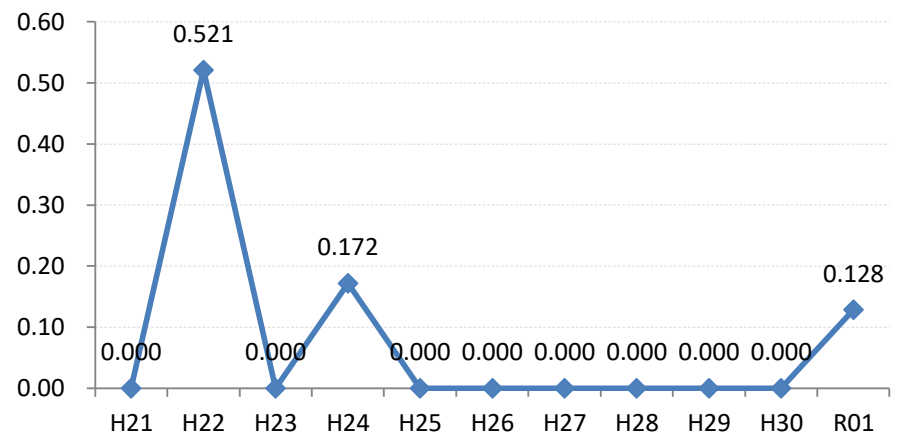

府中市

三次市

庄原市

大竹市

東広島市

廿日市市

安芸高田市

江田島市