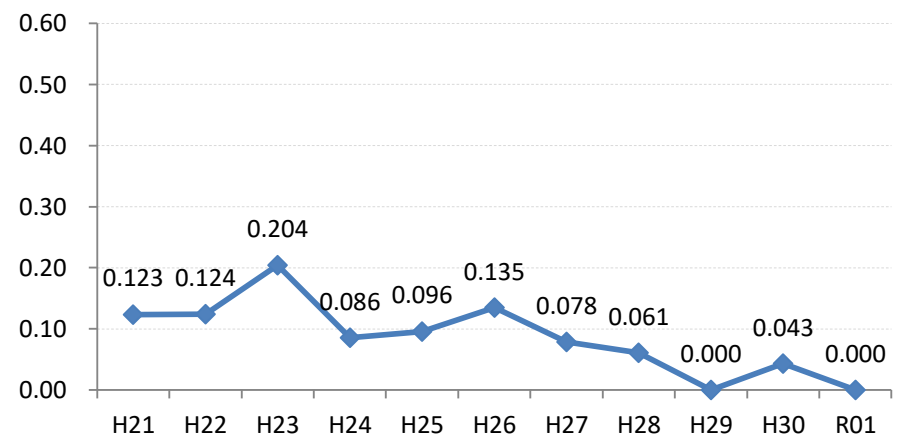

【子宮頸がん】がん発見率の推移