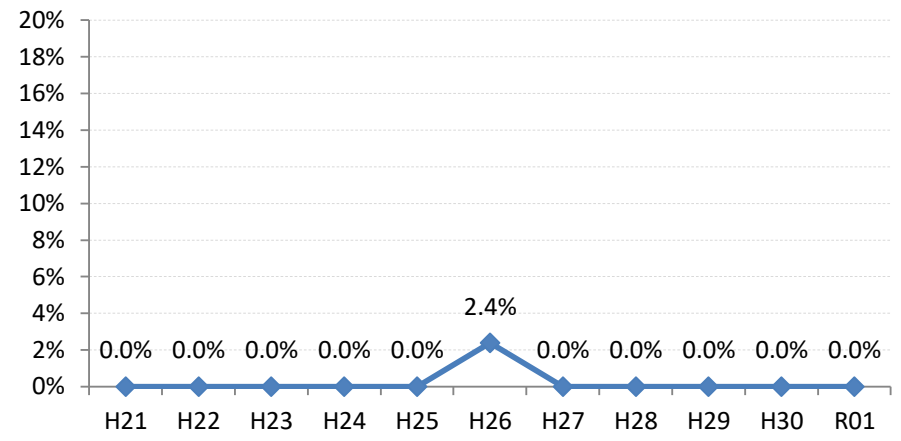

府中町

海田町

熊野町

坂町

安芸太田町

北広島町

大崎上島町

世羅町