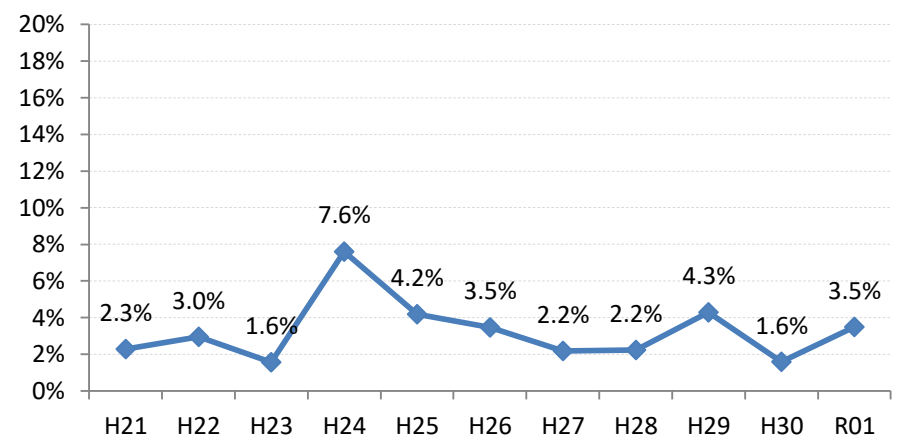

府中市

三次市

庄原市

大竹市

東広島市

廿日市市

安芸高田市

江田島市