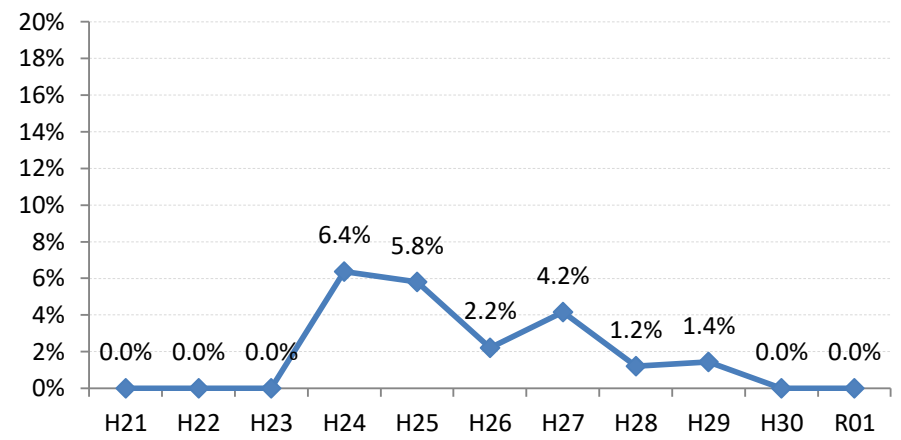

府中町

海田町

熊野町

坂町

安芸太田町

北広島町

大崎上島町

世羅町