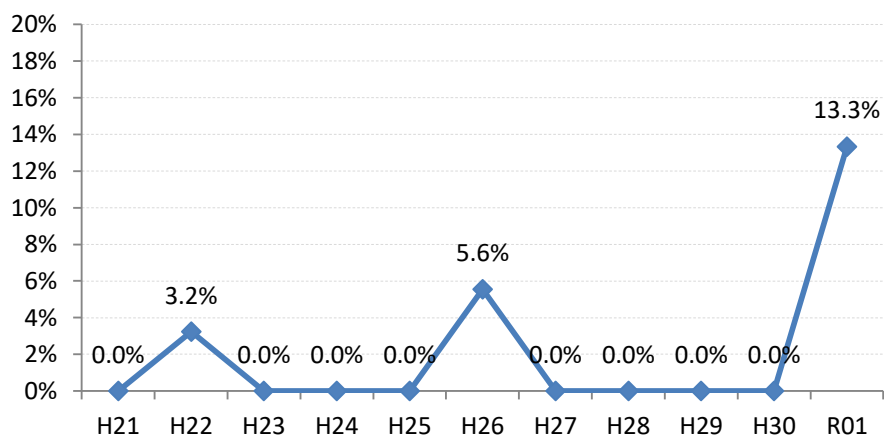

府中町

海田町

熊野町

坂町

安芸太田町

北広島町

大崎上島町

世羅町