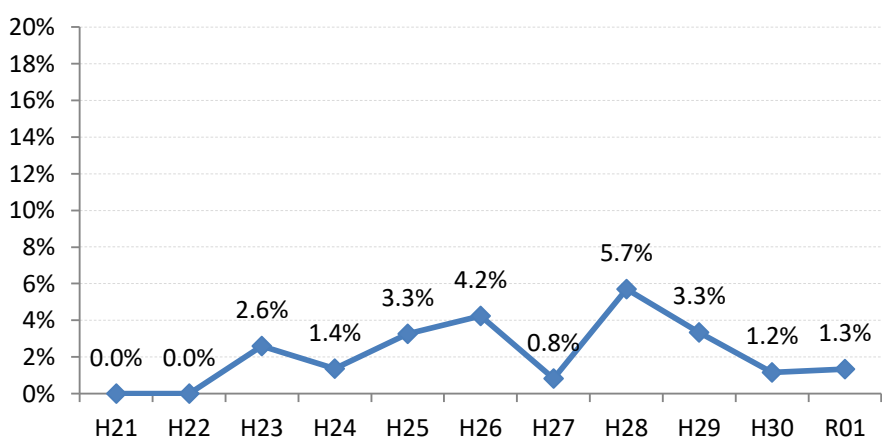

府中市

三次市

庄原市

大竹市

東広島市

廿日市市

安芸高田市

江田島市