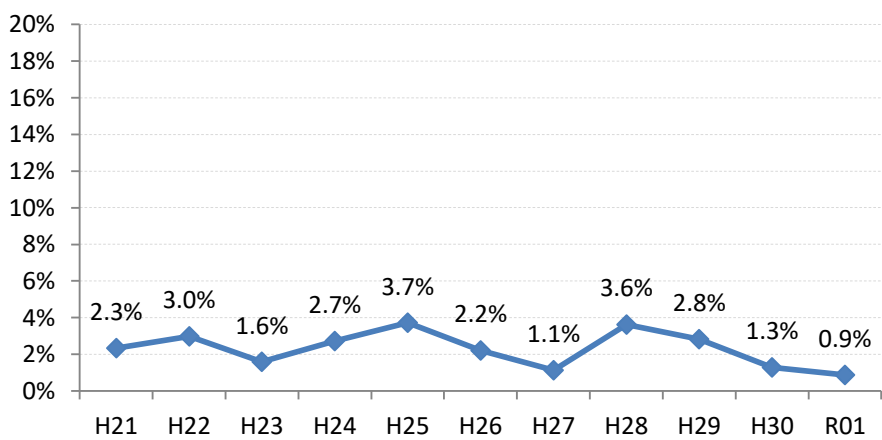

府中市

三次市

庄原市

大竹市

東広島市

廿日市市

安芸高田市

江田島市