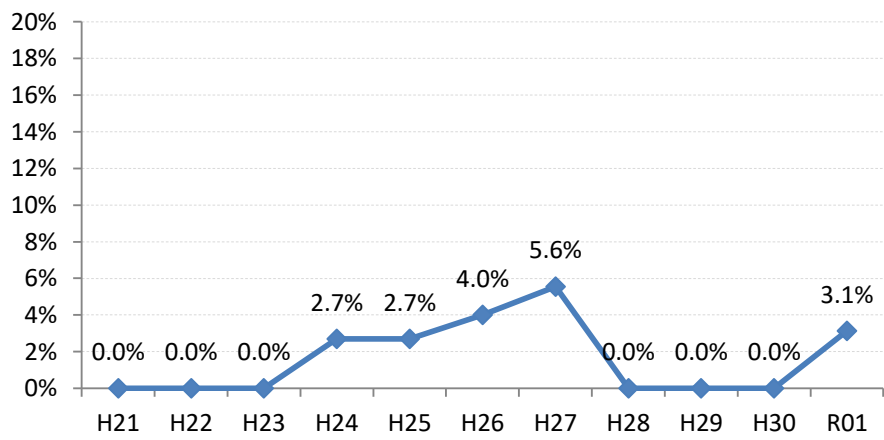

府中町

海田町

熊野町

坂町

安芸太田町

北広島町

大崎上島町

世羅町