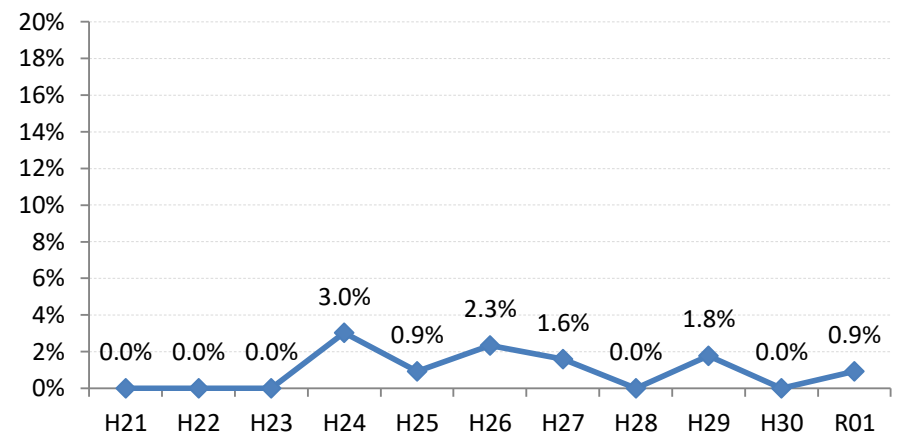

府中市

三次市

庄原市

大竹市

東広島市

廿日市市

安芸高田市

江田島市