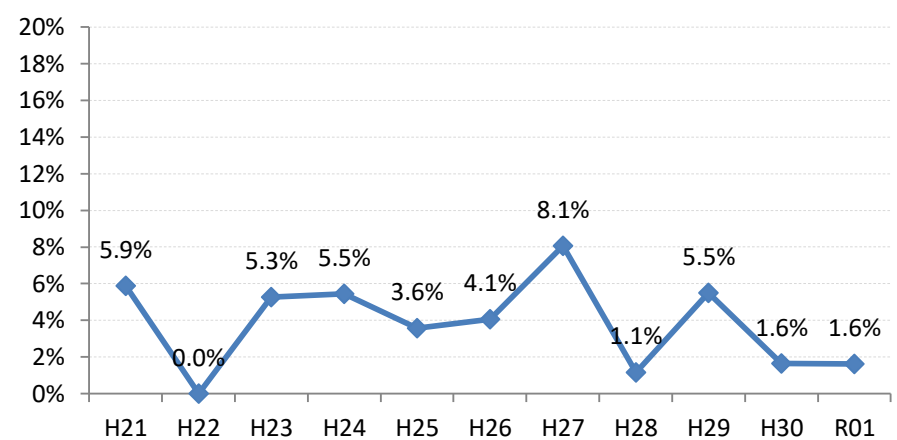

府中市

三次市

庄原市

大竹市

東広島市

廿日市市

安芸高田市

江田島市