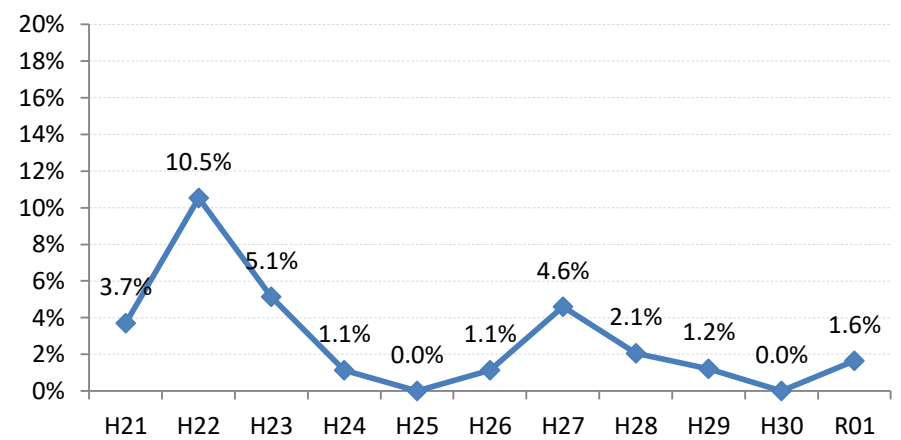

府中町

海田町

熊野町

坂町

安芸太田町

北広島町

大崎上島町

世羅町