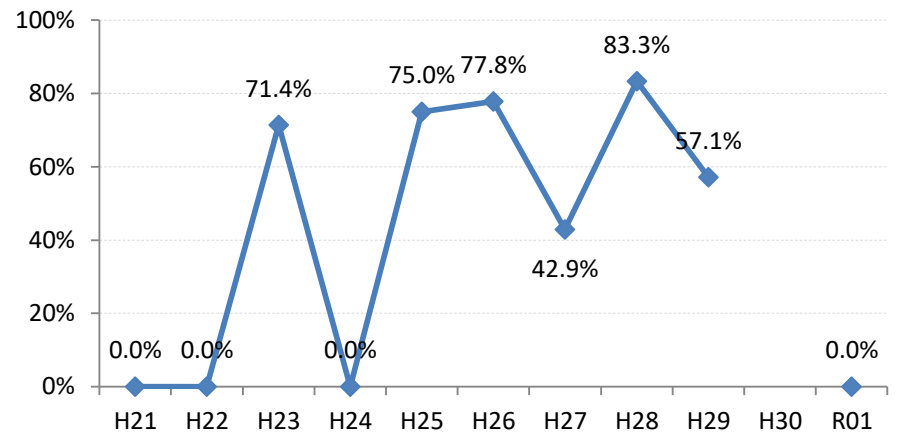

府中町

海田町

熊野町

坂町

安芸太田町

北広島町

大崎上島町

世羅町