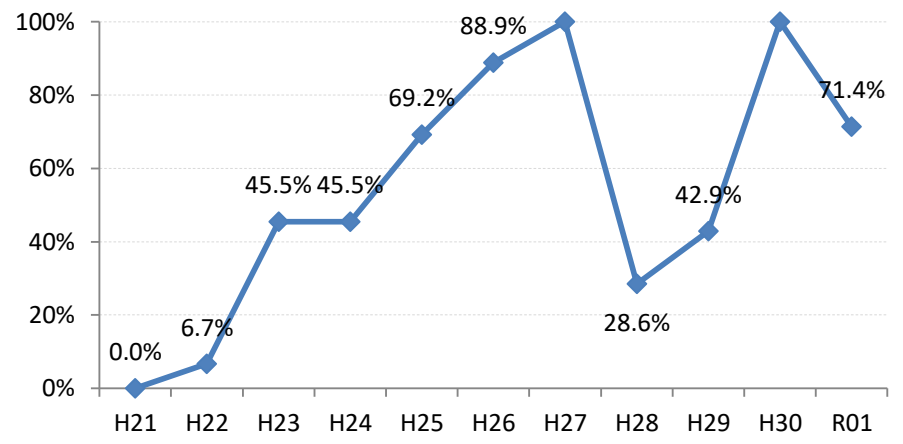

府中町

海田町

熊野町

坂町

安芸太田町

北広島町

大崎上島町

世羅町