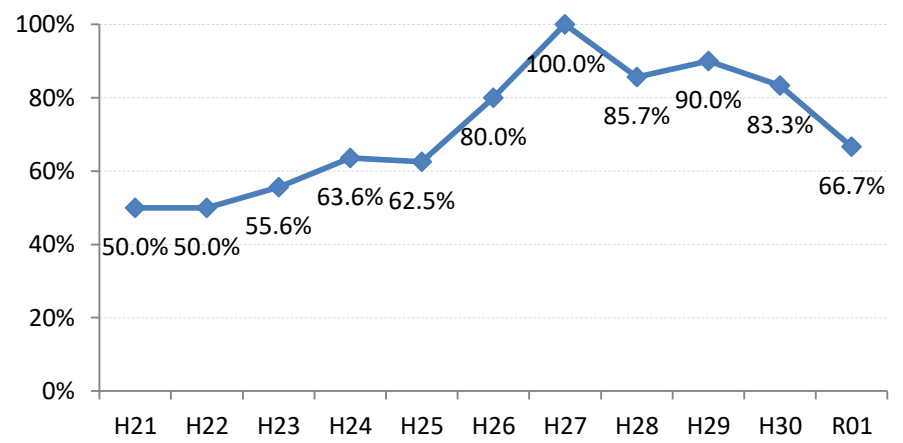

府中町

海田町

熊野町

坂町

安芸太田町

北広島町

大崎上島町

世羅町