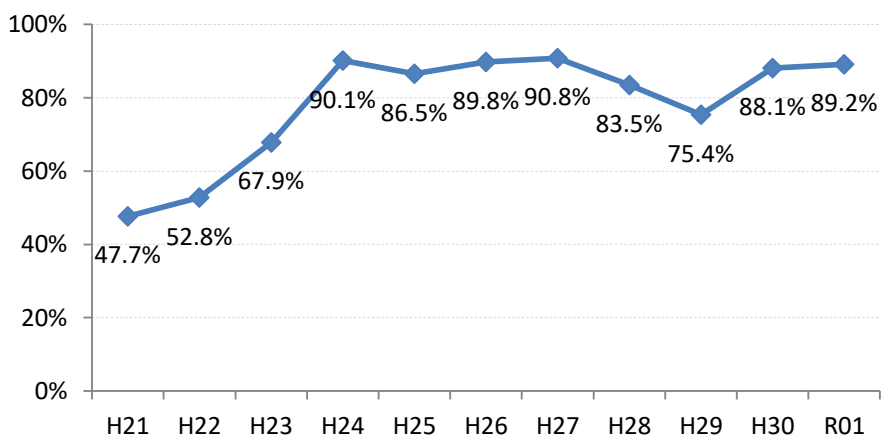

府中市

三次市

庄原市

大竹市

東広島市

廿日市市

安芸高田市

江田島市