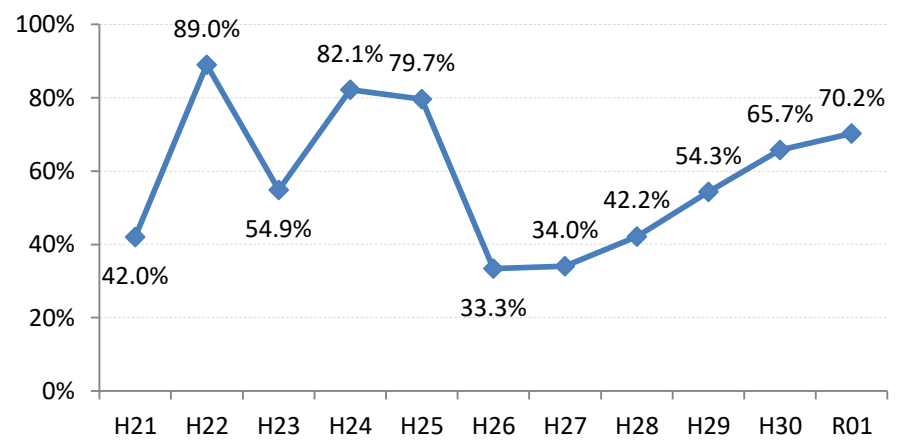

府中市

三次市

庄原市

大竹市

東広島市

廿日市市

安芸高田市

江田島市