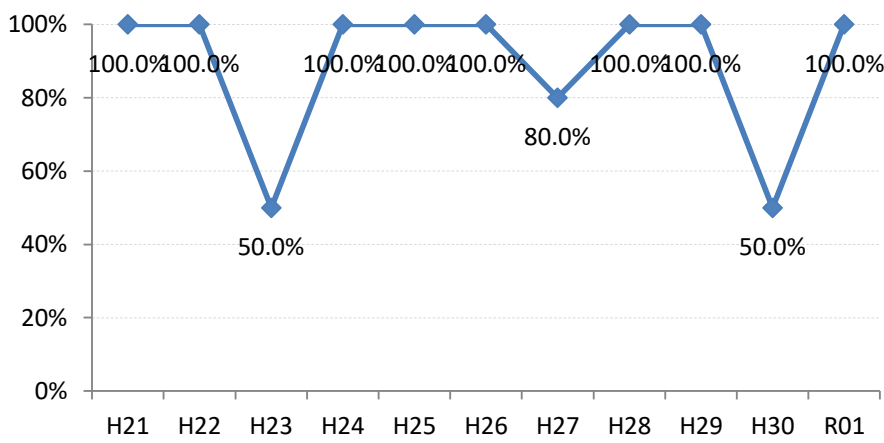

府中町

海田町

熊野町

坂町

安芸太田町

北広島町

大崎上島町

世羅町