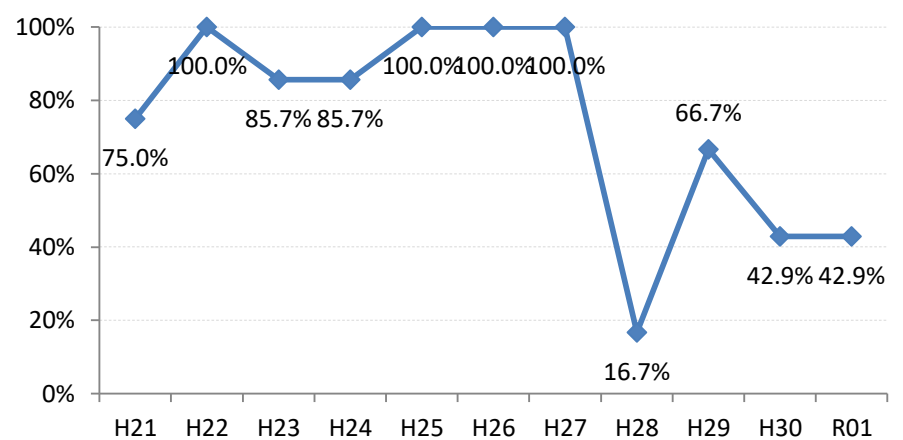

府中市

三次市

庄原市

大竹市

東広島市

廿日市市

安芸高田市

江田島市