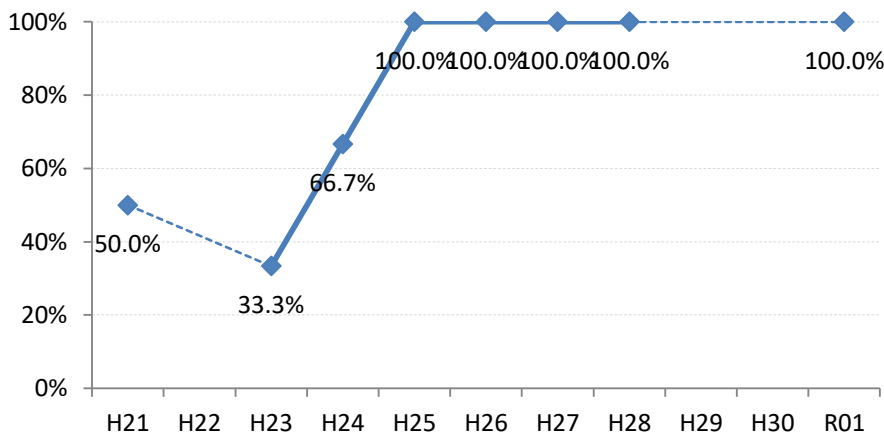

府中町

海田町

熊野町

坂町

安芸太田町

北広島町

大崎上島町

世羅町