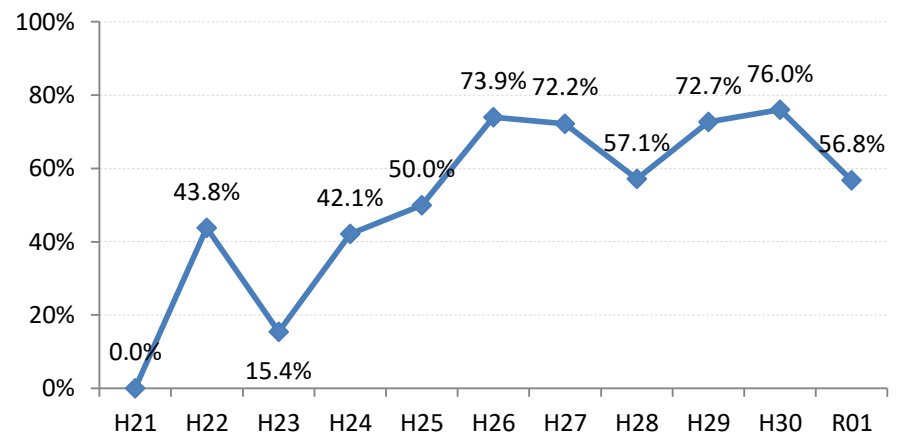

府中市

三次市

庄原市

大竹市

東広島市

廿日市市

安芸高田市

江田島市