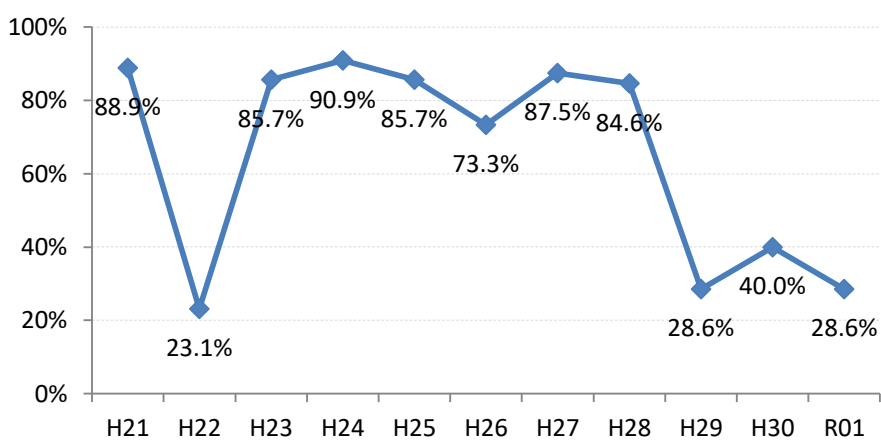

府中市

三次市

庄原市

大竹市

東広島市

廿日市市

安芸高田市

江田島市