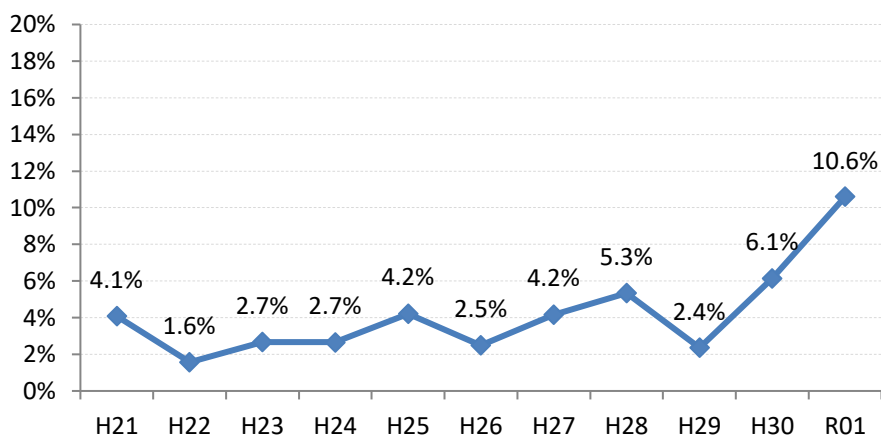

府中市

三次市

庄原市

大竹市

東広島市

廿日市市

安芸高田市

江田島市