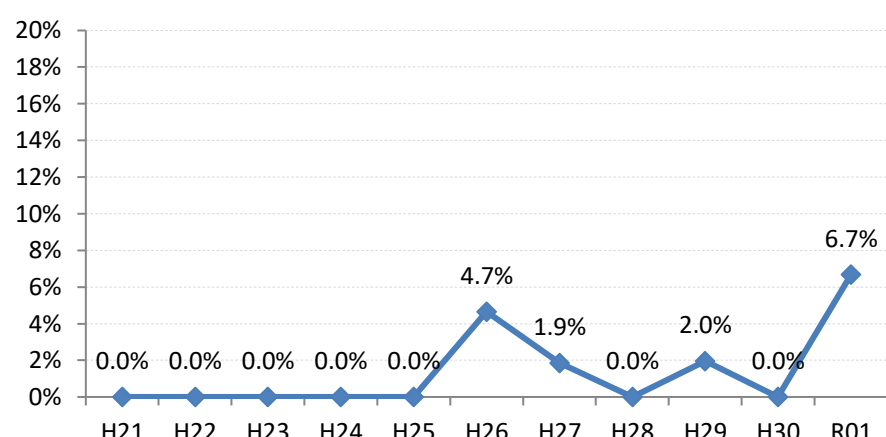

府中町

海田町

熊野町

坂町

安芸太田町

北広島町

大崎上島町

世羅町