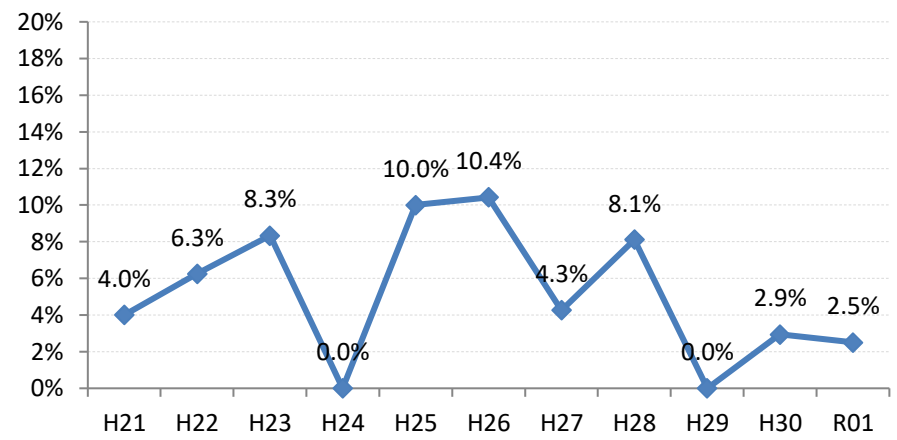

府中市

三次市

庄原市

大竹市

東広島市

廿日市市

安芸高田市

江田島市