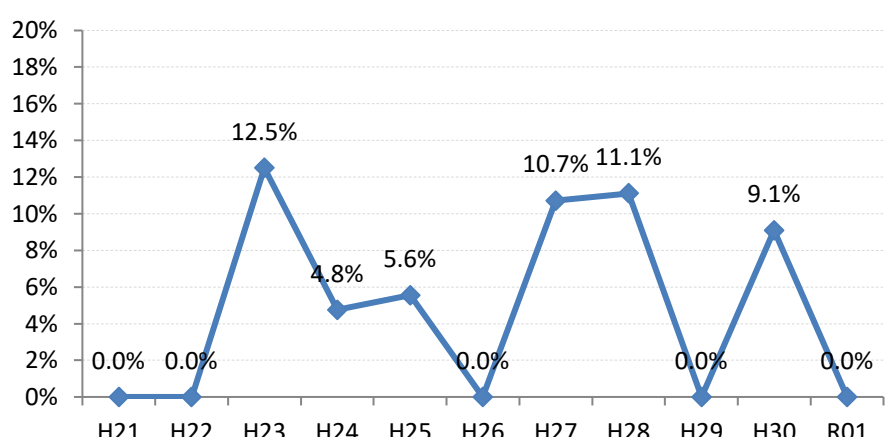

府中町

海田町

熊野町

坂町

安芸太田町

北広島町

大崎上島町

世羅町