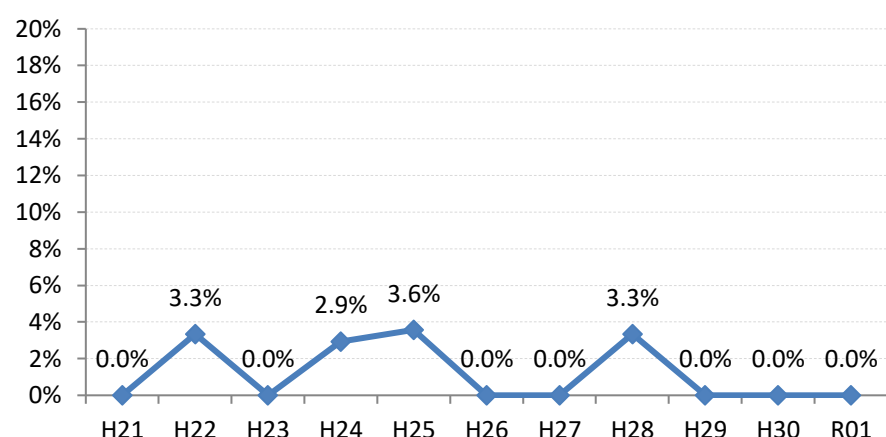

府中町

海田町

熊野町

坂町

安芸太田町

北広島町

大崎上島町

世羅町