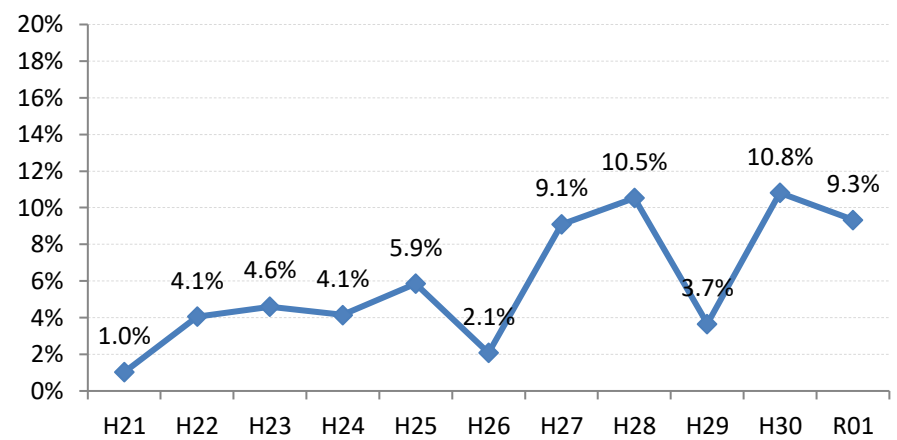

府中市

三次市

庄原市

大竹市

東広島市

廿日市市

安芸高田市

江田島市