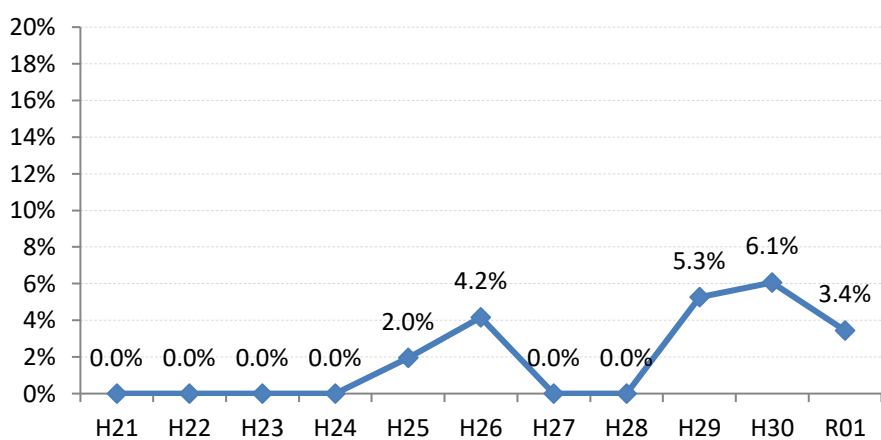

府中市

三次市

庄原市

大竹市

東広島市

廿日市市

安芸高田市

江田島市