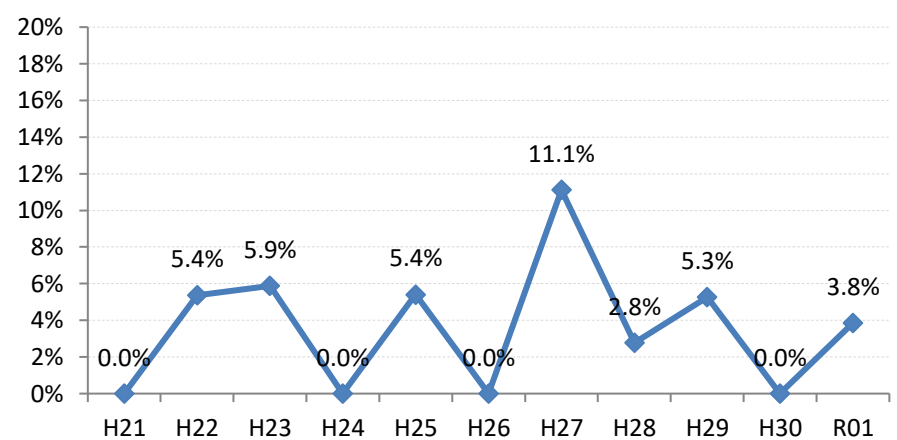

府中市

三次市

庄原市

大竹市

東広島市

廿日市市

安芸高田市

江田島市