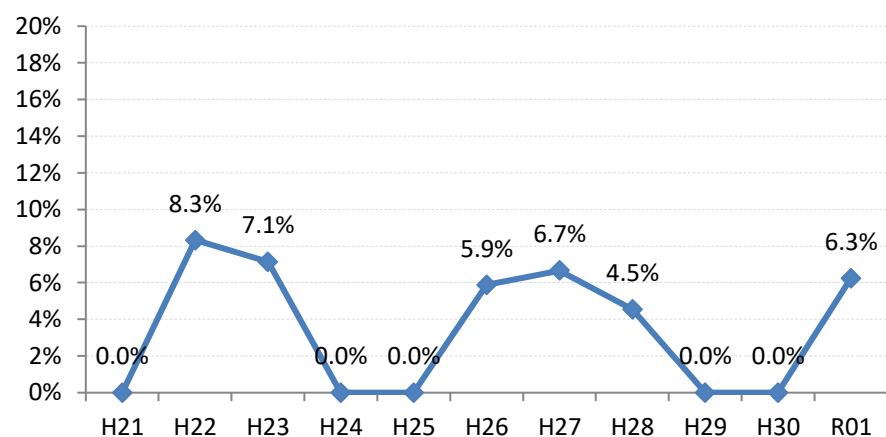

府中町

海田町

熊野町

坂町

安芸太田町

北広島町

大崎上島町

世羅町