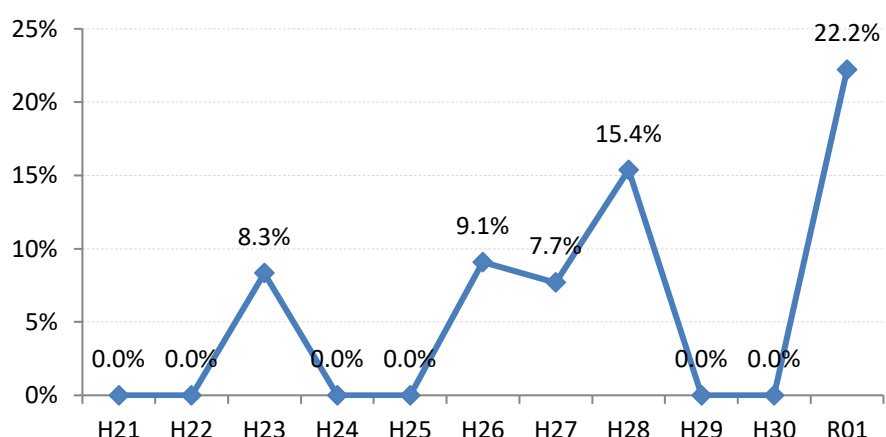

府中町

海田町

熊野町

坂町

安芸太田町

北広島町

大崎上島町

世羅町