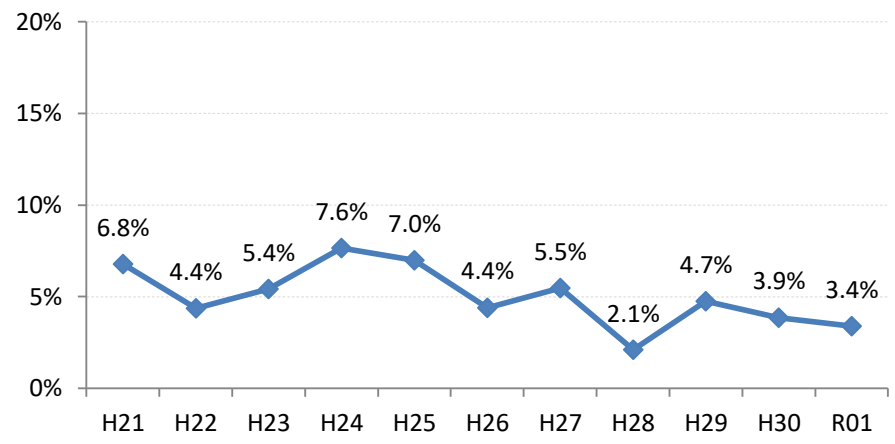

府中町

海田町

熊野町

坂町

安芸太田町

北広島町

大崎上島町

世羅町