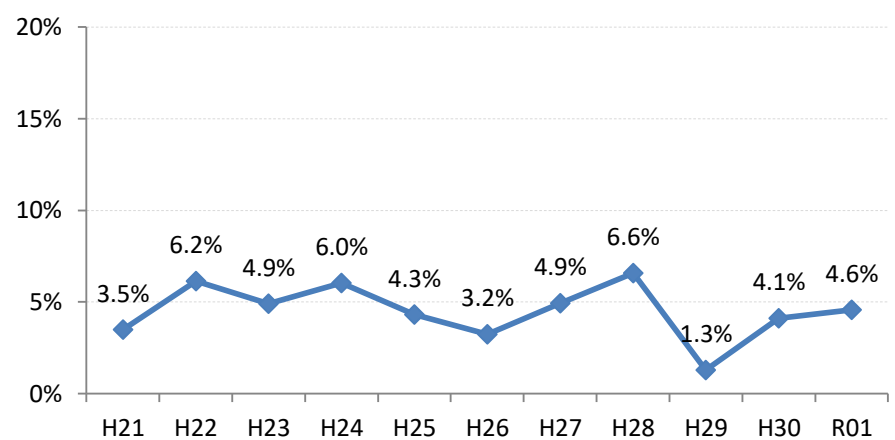

府中市

三次市

庄原市

大竹市

東広島市

廿日市市

安芸高田市

江田島市