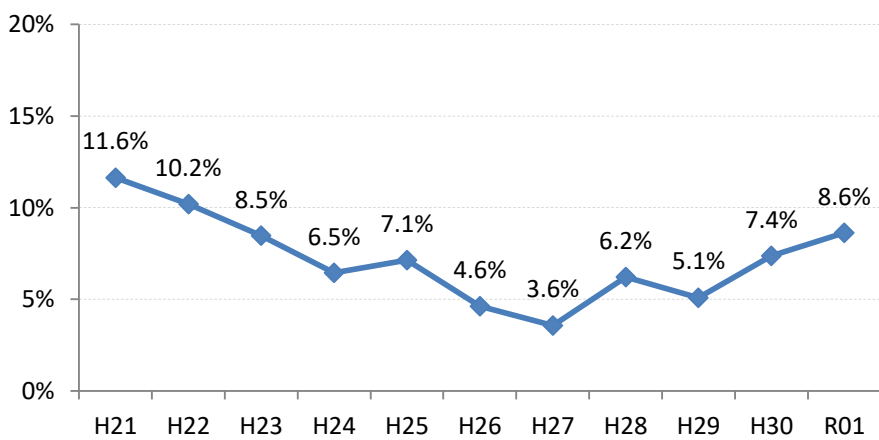

府中市

三次市

庄原市

大竹市

東広島市

廿日市市

安芸高田市

江田島市