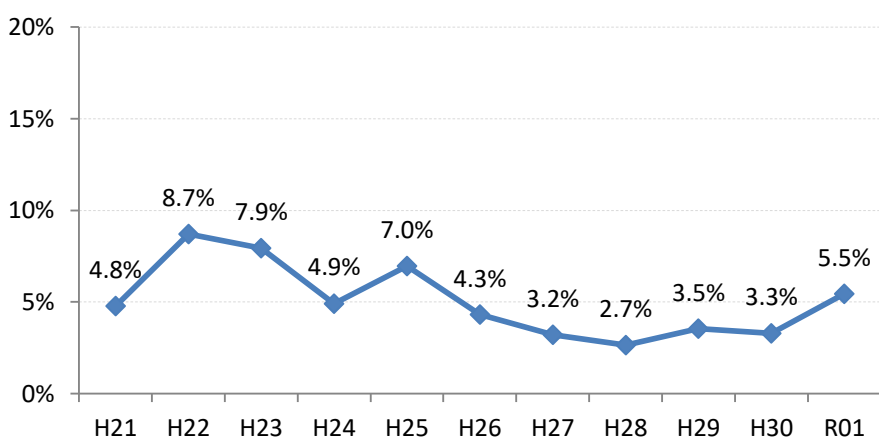

府中市

三次市

庄原市

大竹市

東広島市

廿日市市

安芸高田市

江田島市