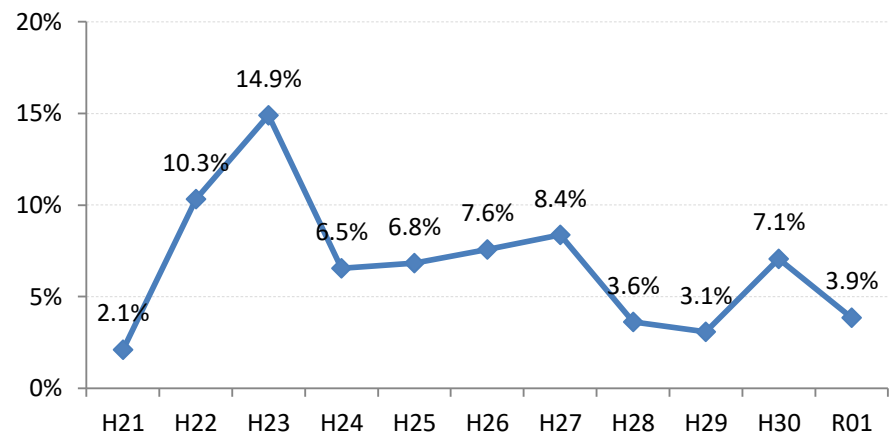

府中市

三次市

庄原市

大竹市

東広島市

廿日市市

安芸高田市

江田島市