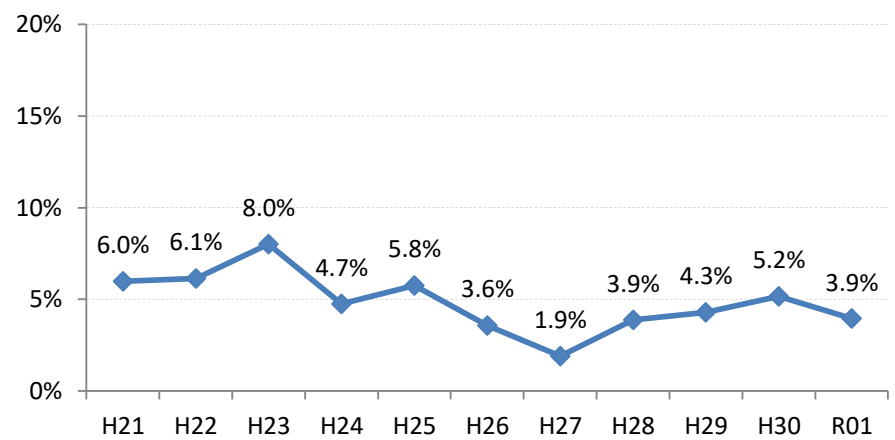

府中市

三次市

庄原市

大竹市

東広島市

廿日市市

安芸高田市

江田島市