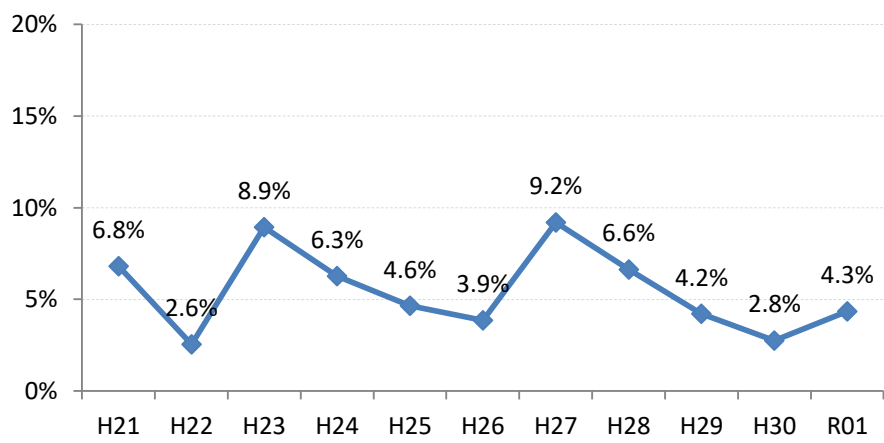

府中町

海田町

熊野町

坂町

安芸太田町

北広島町

大崎上島町

世羅町