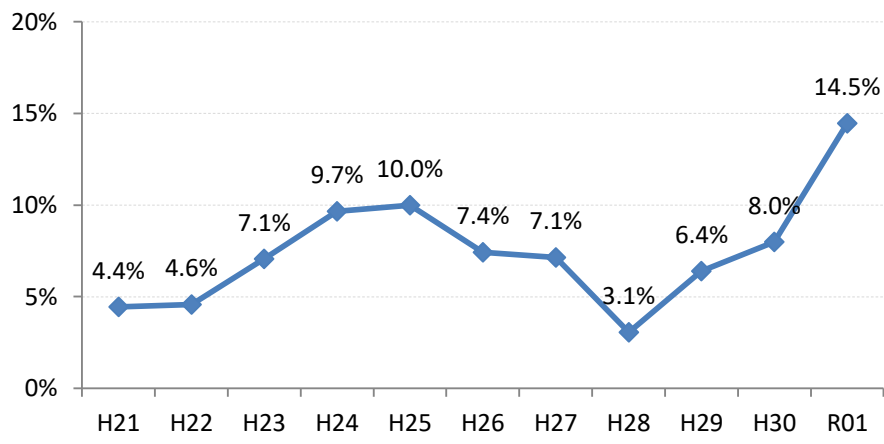

府中町

海田町

熊野町

坂町

安芸太田町

北広島町

大崎上島町

世羅町