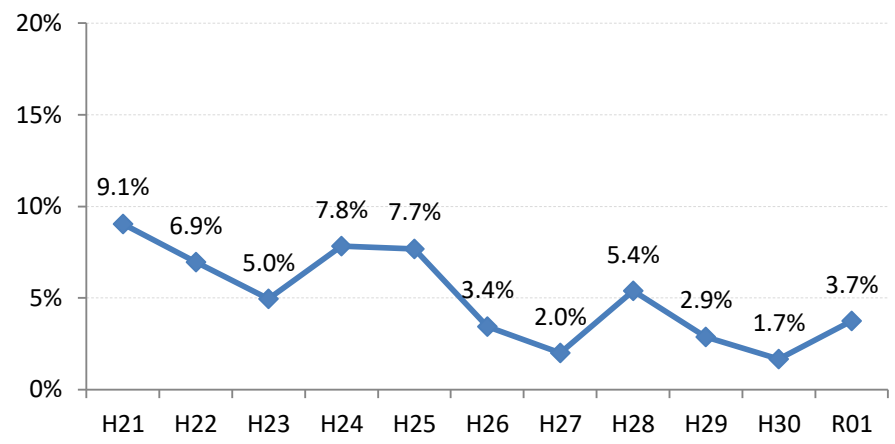

府中町

海田町

熊野町

坂町

安芸太田町

北広島町

大崎上島町

世羅町