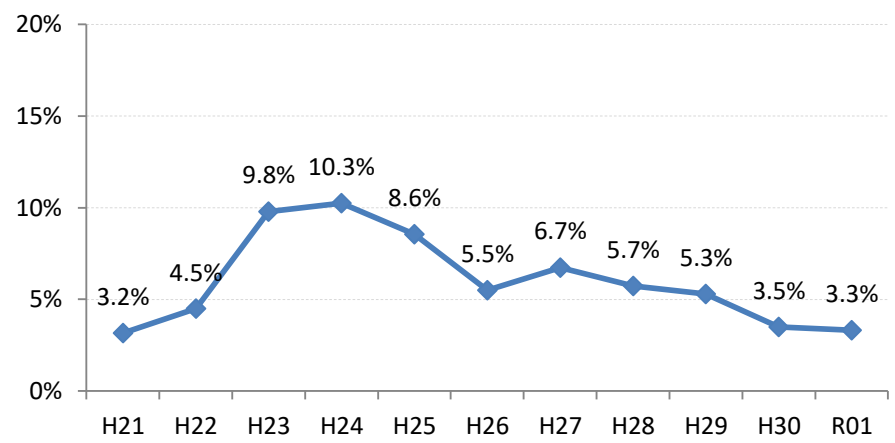

府中町

海田町

熊野町

坂町

安芸太田町

北広島町

大崎上島町

世羅町