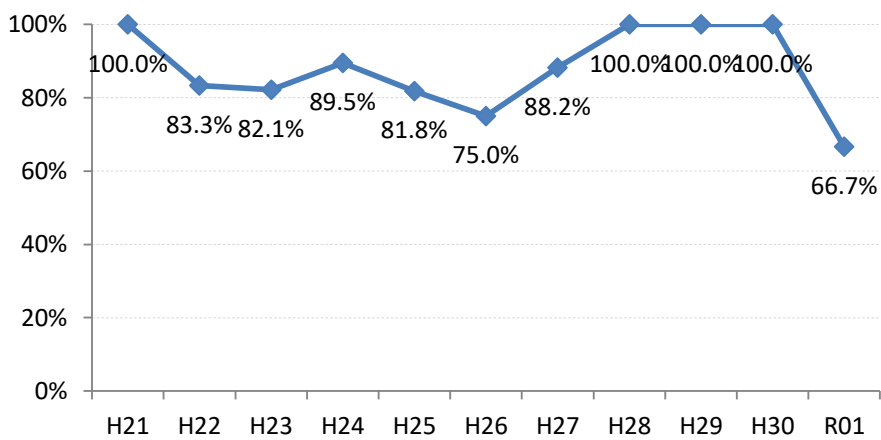

府中町

海田町

熊野町

坂町

安芸太田町

北広島町

大崎上島町

世羅町