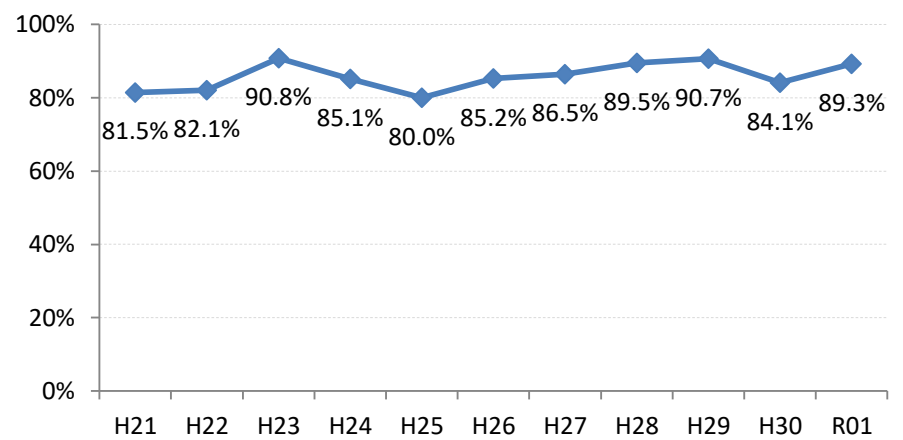

府中市

三次市

庄原市

大竹市

東広島市

廿日市市

安芸高田市

江田島市