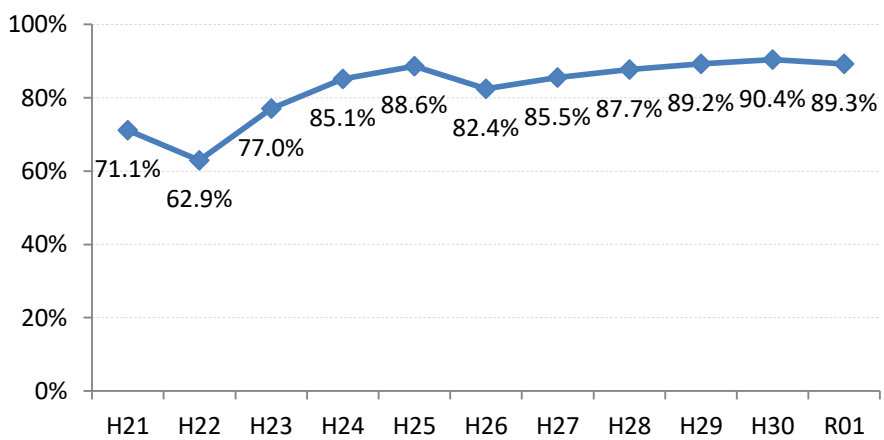

府中市

三次市

庄原市

大竹市

東広島市

廿日市市

安芸高田市

江田島市