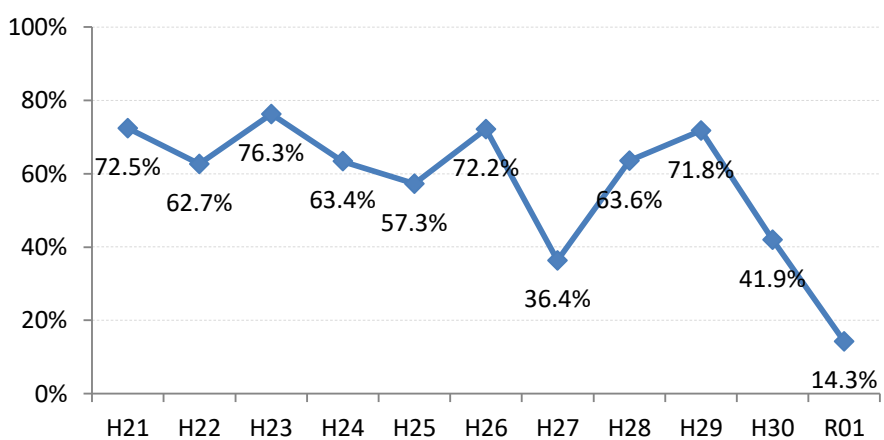

府中市

三次市

庄原市

大竹市

東広島市

廿日市市

安芸高田市

江田島市