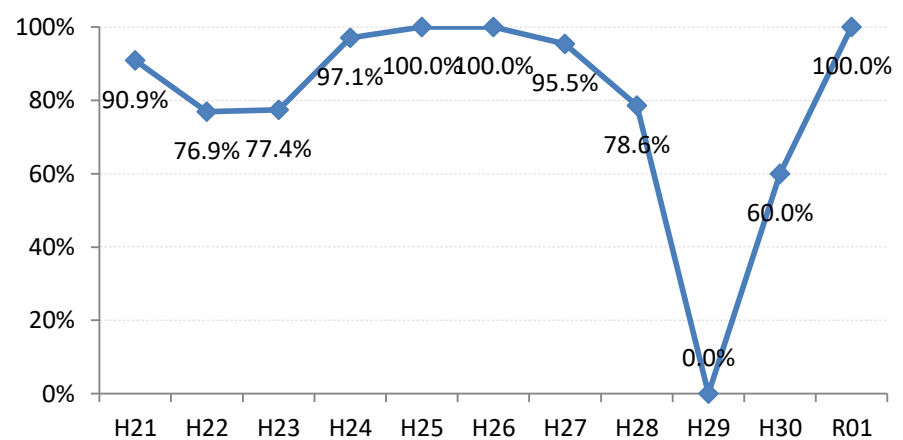

府中市

三次市

庄原市

大竹市

東広島市

廿日市市

安芸高田市

江田島市