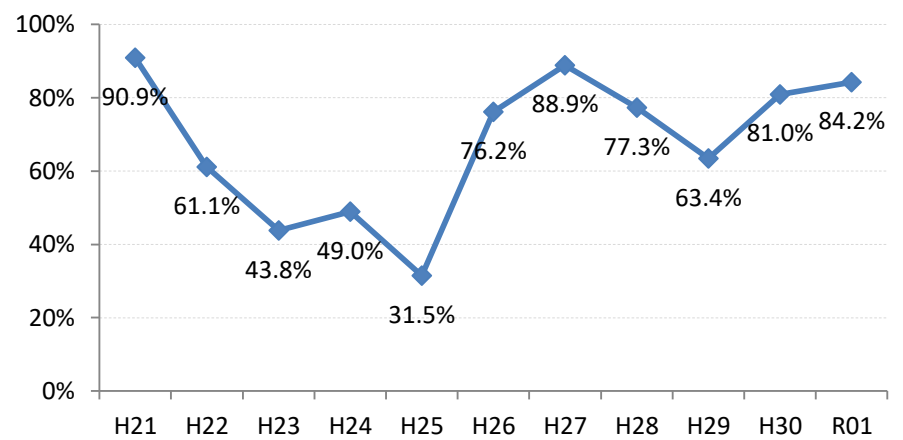

府中町

海田町

熊野町

坂町

安芸太田町

北広島町

大崎上島町

世羅町