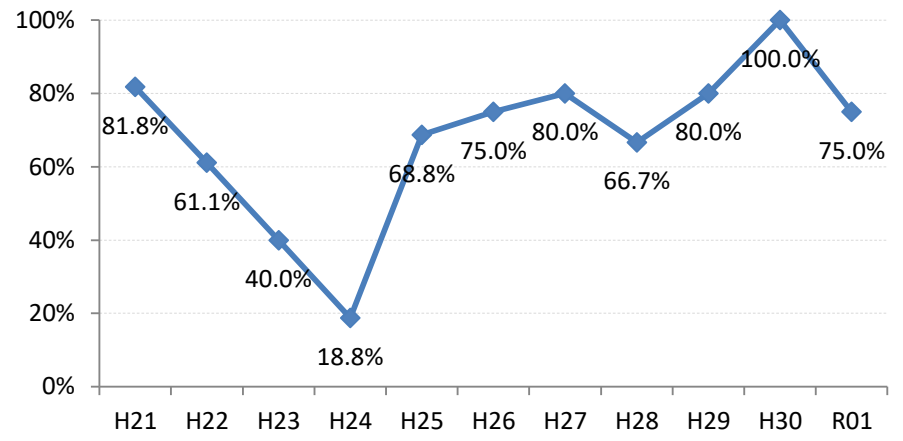

府中町

海田町

熊野町

坂町

安芸太田町

北広島町

大崎上島町

世羅町