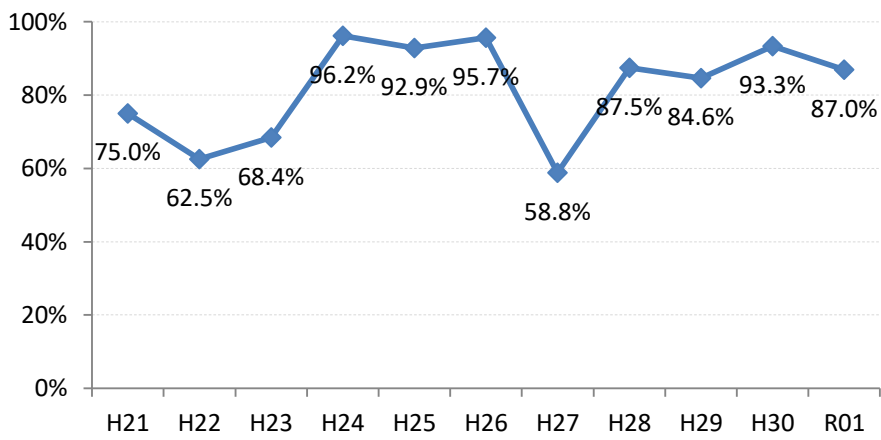

府中町

海田町

熊野町

坂町

安芸太田町

北広島町

大崎上島町

世羅町