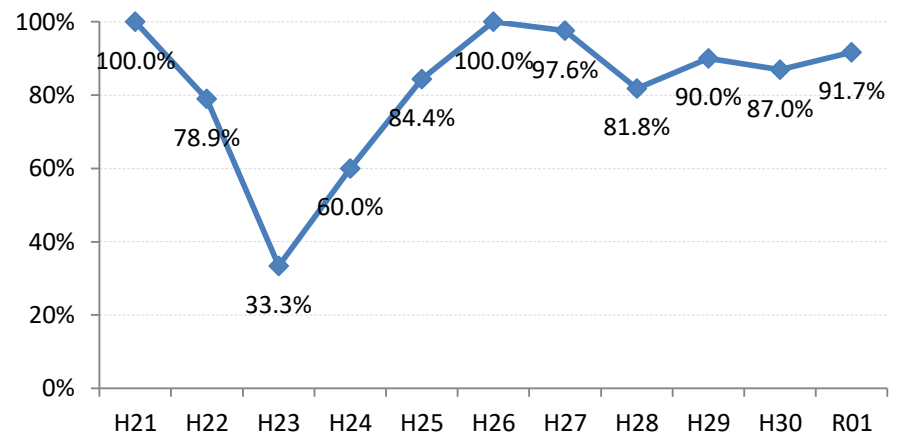

府中市

三次市

庄原市

大竹市

東広島市

廿日市市

安芸高田市

江田島市