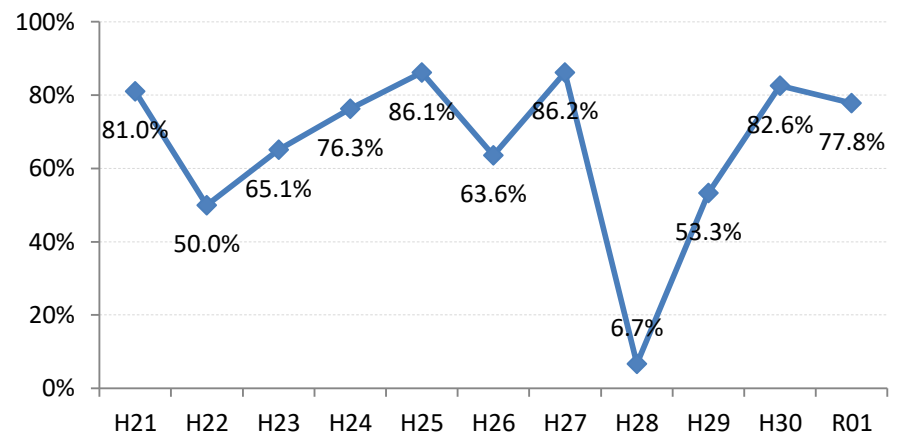

府中町

海田町

熊野町

坂町

安芸太田町

北広島町

大崎上島町

世羅町