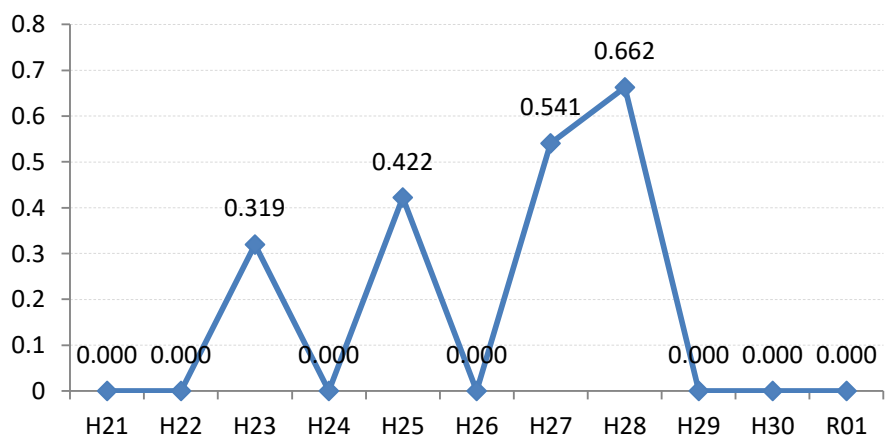

府中町

海田町

熊野町

坂町

安芸太田町

北広島町

大崎上島町

世羅町