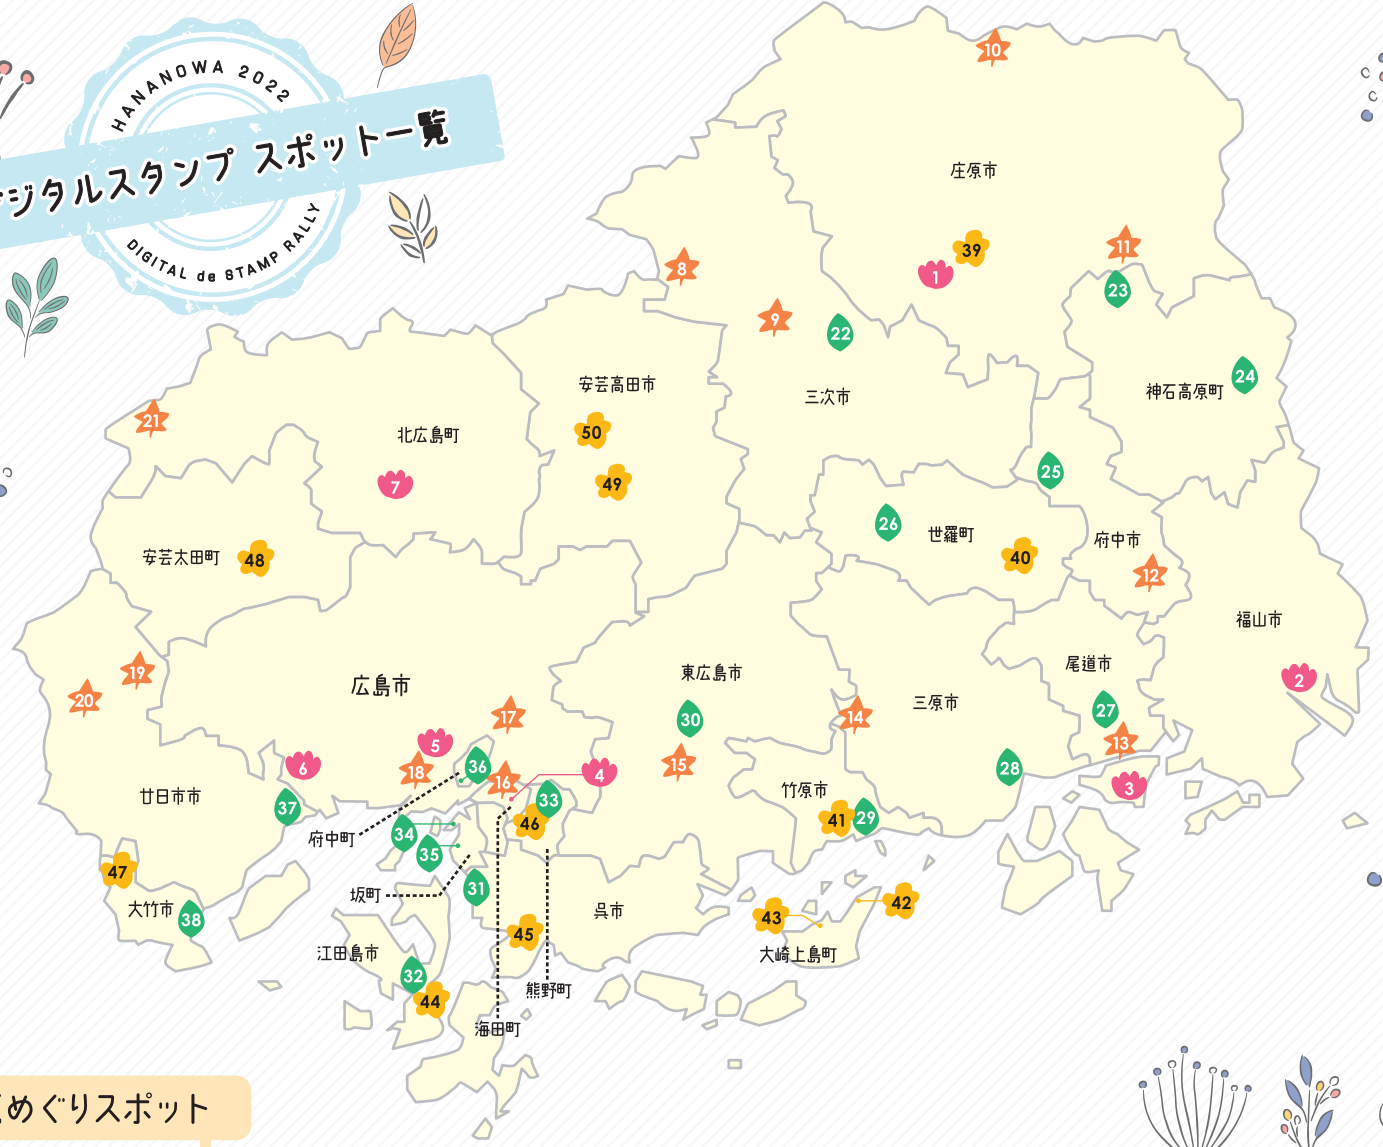

ペア1組
華のコース【1泊2食付き】

(厳選した食材を使用した瀬戸内料理を
お楽しみいただけます。
お料理がグレードアップする特典付き)

※ご当選者様に、AプランまたはBプランいずれかをお選びいただく形となります。
※ご当選通知(2022年12月ごろを予定)から、2023年6月末までの期間中、施設空き状況を踏まえ、当選者様と
宿泊日程を調整させていただきます。詳しくは、ご当選連絡の際に、事務局よりご説明させていただきます。

デジタルスタンプ スポット一覧

DIGITAL de STAMP RALLY

花めぐりスポット

秋の花めぐり

- ①【庄原市】国営備北丘陵公園
- ②【福山市】ばら公園・緑町公園
- ③【尾道市】向島洋らんセンター
- ④【海田町】海田総合公園
- ⑤【広島市】牛田総合公園
- ⑥【広島市】広島市植物公園
- ⑦【北広島町】道の駅豊平
どんぐり村 産直さんさん市

紅葉 絶景スポット

- ⑧【三次市】常清滝
- ⑨【三次市】尾関山公園
- ⑩【庄原市】ひろしま県民の森
- ⑪【庄原市】帝釈峡
- ⑫【府中市】府中八幡神社
- ⑬【尾道市】千光寺公園
(頂上展望台「PEAK」)
- ⑭【三原市】三景園
- ⑮【東広島市】鏡山公園
- ⑯【海田町】海田観音免のクスノキ
- ⑰【広島市】ひろしま遊学の森
(広島県緑化センター・県立広島
緑化植物公園, 広島市森林公園)
- ⑱【広島市】縮景園
- ⑲【廿日市市】もみのき森林公園
- ⑲【廿日市市】吉和魅惑の里
- ⑲【北広島町】芸北高原の自然館

アウトドアを満喫

- ⑳【三次市】電光石火みよしパーク
- ㉑【神石高原町】帝釈峡スコラ高原
- ㉒【神石高原町】神石高原ティアガルテン
- ㉓【府中市】矢野温泉公園四季の里
- ㉔【世羅町】せら夢公園
- ㉕【尾道市】こざかなくんスポーツパークびんご
- ㉖【三原市】宮浦公園
- ㉗【竹原市】ピースリーホーム バンパー総合公園
- ㉘【東広島市】憩いの森公園
- ㉙【呉市】呉ポートピアパーク
- ㉚【江田島市】鹿川水源地公園
- ㉛【熊野町】深原地区公園
- ㉜【坂町】横浜公園
- ㉝【坂町】ベイサイドビーチ坂
- ㉞【府中町】空城山公園
- ㉞【廿日市市】峰高公園
- ㉞【大竹市】晴海臨海公園