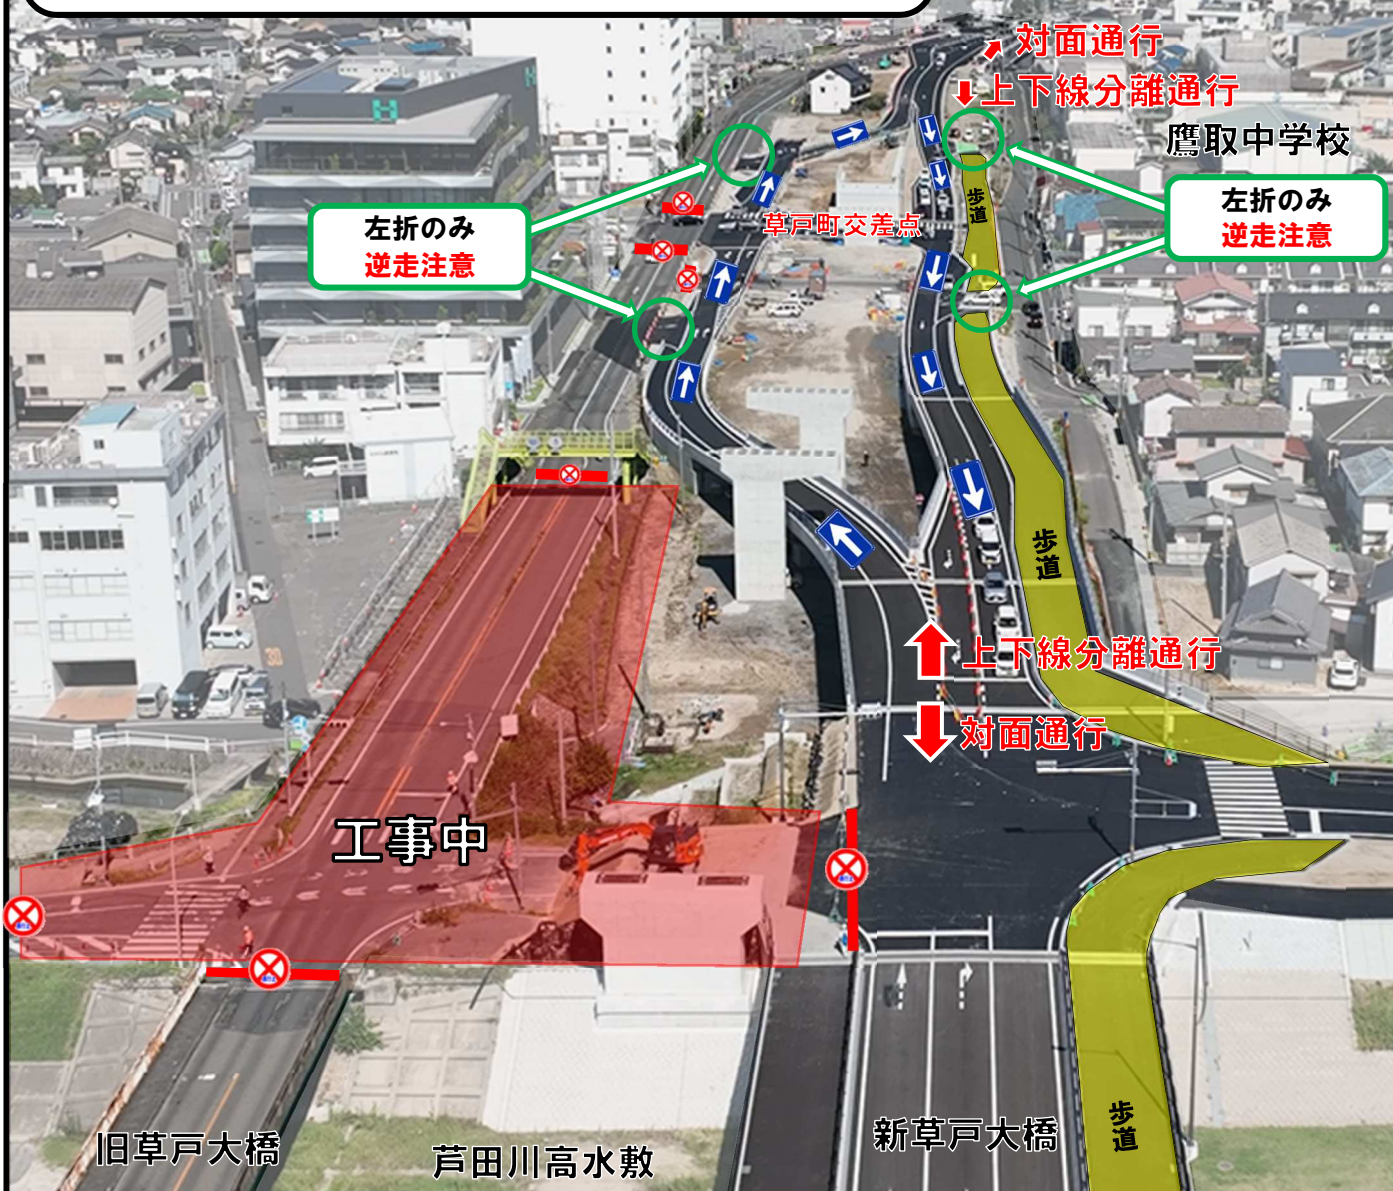

新しい草戸大橋の開通に伴い、

上下線分離通行に変更しています。

通行される際は、「逆走」にならないようご注意ください。

左折のみ
逆走注意

左折のみ
逆走注意

対面通行

上下線分離通行

上下線分離通行

対面通行