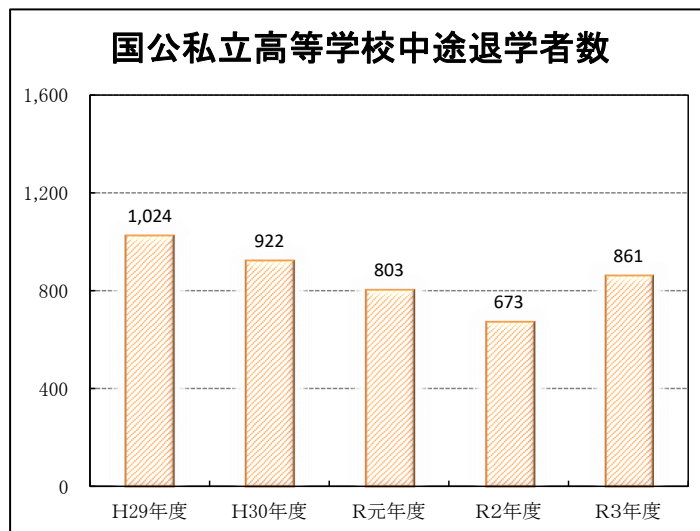

## 中途退学

国公立高等学校（全日制・定時制・通信制）における中途退学者数等の年次推移  
（H29年度～R3年度）

年度	中途退学者数	中途退学率（％）	
	広島県 （国公立）	広島県 （国公立）	全国 （国公立）
平成29年度	1,024	1.3	1.3
平成30年度	922	1.2	1.4
令和元年度	803	1.1	1.3
令和2年度	673	0.9	1.1
令和3年度	861	1.2	1.2