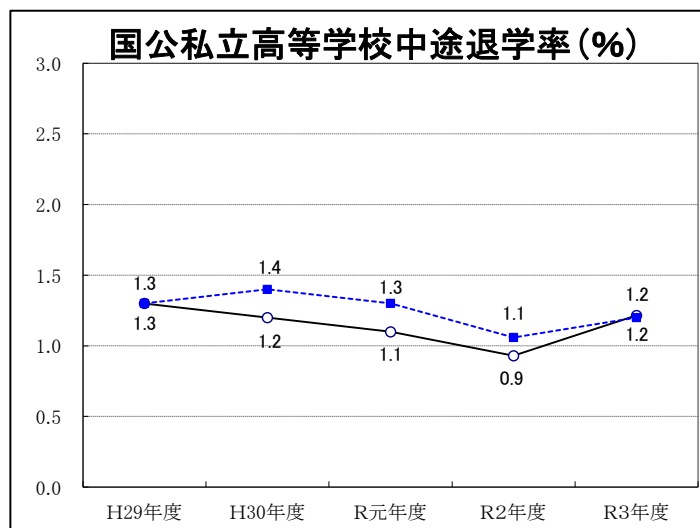

## 中途退学

国公立高等学校（全日制・定時制・通信制）における中途退学者数等の年次推移  
（H29年度～R3年度）

年度	中途退学者数	中途退学率（％）	
	広島県 （国公立）	広島県 （国公立）	全国 （国公立）
平成29年度	1,024	1.3	1.3
平成30年度	922	1.2	1.4
令和元年度	803	1.1	1.3
令和2年度	673	0.9	1.1
令和3年度	861	1.2	1.2

※ 凡例共通

—○— 広島県（国公立）〈中途退学率〉  
- - -■- - 全国（国公立）〈中途退学率〉

（注）中途退学率は、小数第二位を四捨五入している。