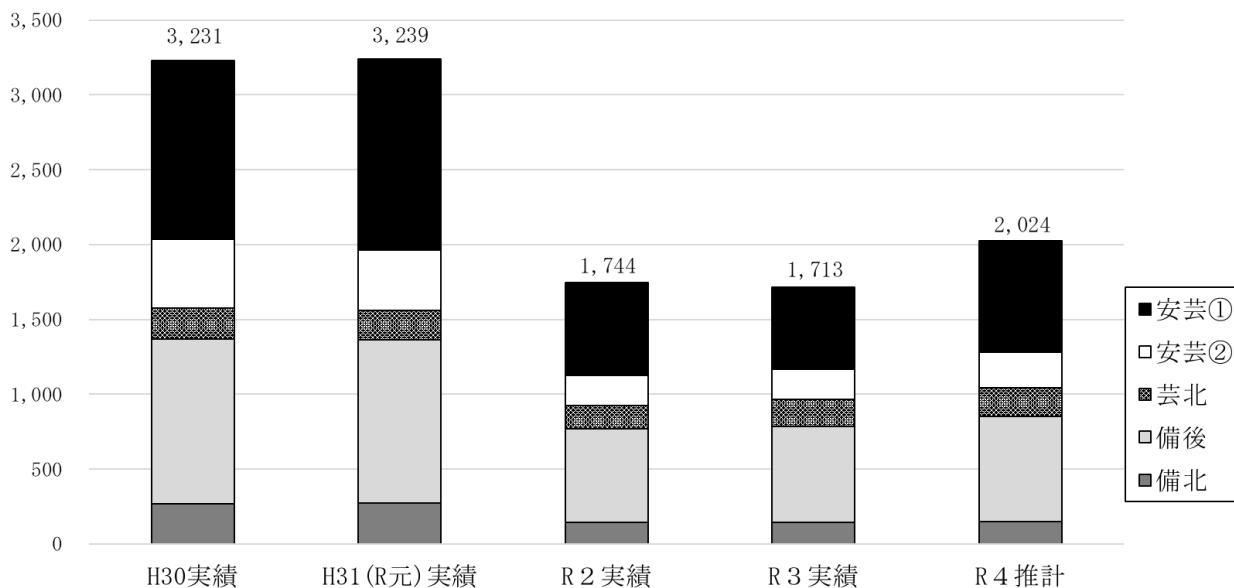

#### (2) 調査期間

令和4年1月から令和4年6月までの6ヶ月間

#### (3) 調査結果

令和4年1月から6月における総観光客数の推計値は2,024万人で、4月1日から再開した観光誘客促進事業（やっぱ広島じゃ割）の効果などもあり、前年同時期と比べ、311万人増（+18%）となった。

一方で、新型コロナウイルス感染症拡大前である平成31（令和元）年の同時期と比べると、1,215万人減（△38%）であった。

### 3 総観光客数推移（1月～6月）

1～6月までの県全体合計及び地区別観光客数

(単位：万人)

(単位：万人)

区分	H31(R元)実績	R3実績	R4推計	増減数 R4-R3	増減率 R4/R3	増減数 R4-H31(R元)	増減率 R4/H31(R元)
計	3,239	1,713	2,024	311	18%	▲ 1,215	▲ 38%
安芸①	1,276	547	743	196	36%	▲ 533	▲ 42%
安芸②	403	200	240	40	20%	▲ 163	▲ 40%
芸北	200	179	189	10	5%	▲ 11	▲ 6%
備後	1,088	644	702	58	9%	▲ 386	▲ 35%
備北	273	143	151	8	6%	▲ 122	▲ 45%