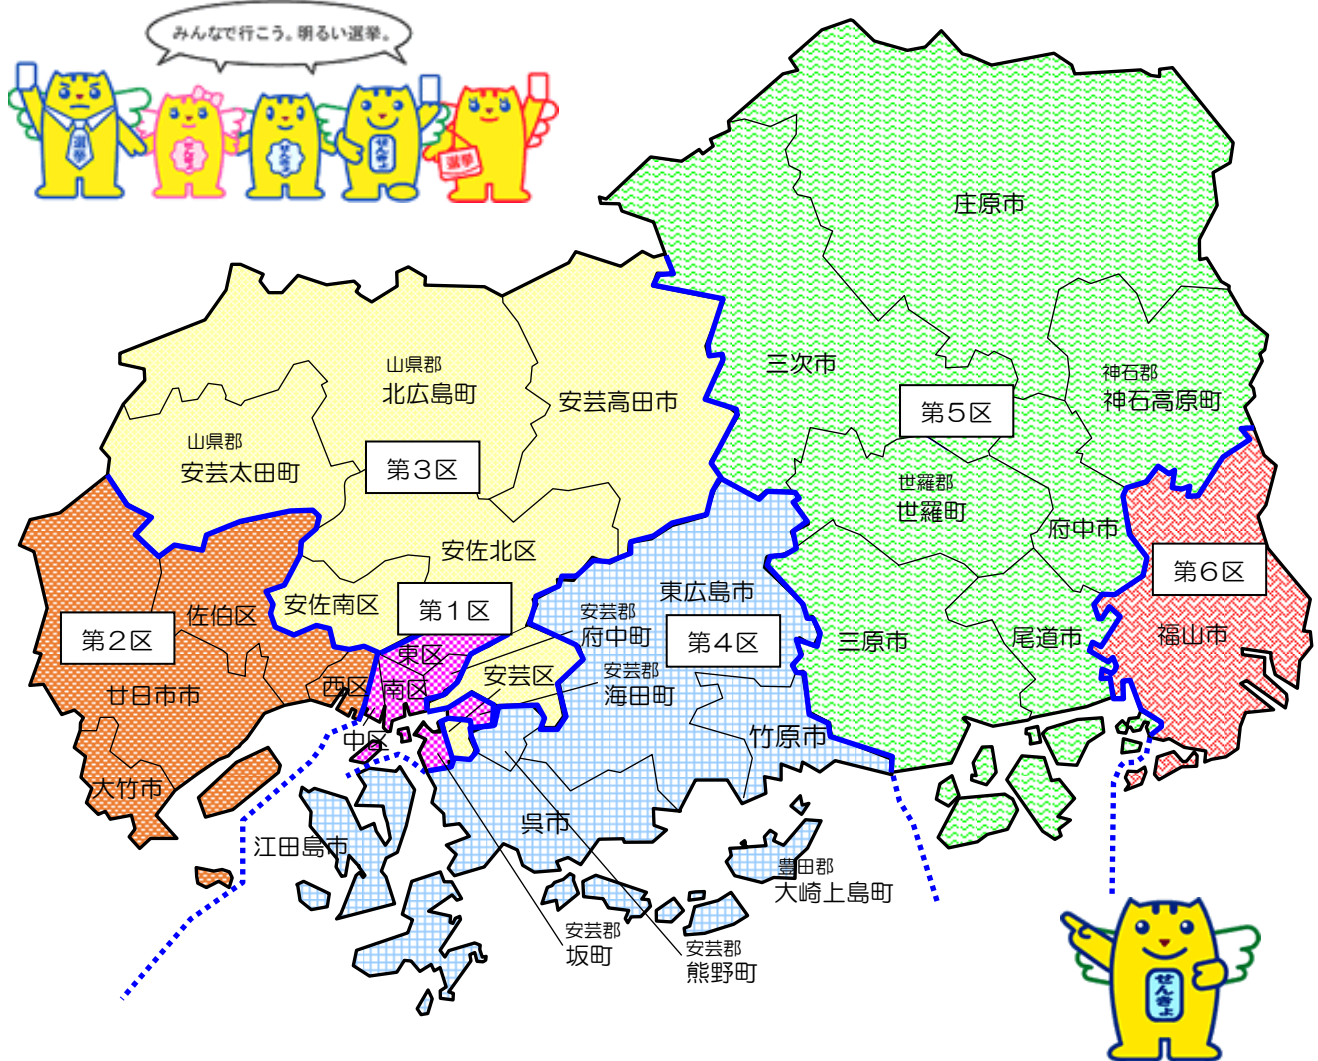

# 衆議院（小選挙区選出）議員の選挙区

衆議院（小選挙区選出）議員の広島県内の選挙区は次のとおりになっており、各選挙区から選出される議員の数はそれぞれ1名です。

-  第1区…広島市（中区，東区，南区），安芸郡（府中町，海田町，坂町）
-  第2区…広島市（西区，佐伯区），大竹市，廿日市市
-  第3区…広島市（安佐南区，安佐北区，安芸区），安芸高田市，山県郡（安芸太田町，北広島町）
-  第4区…呉市，竹原市，東広島市，江田島市，安芸郡（熊野町），豊田郡（大崎上島町）
-  第5区…三原市，尾道市，府中市，三次市，庄原市，世羅郡（世羅町），神石郡（神石高原町）
-  第6区…福山市