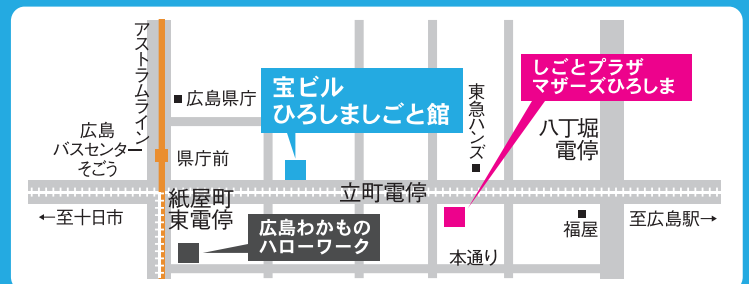

〒730-0011 広島市中区基町12-8 宝ビル内

☎ 082-224-0121【代表】※祝日・年末年始は休館

詳しくはホームページをご覧ください。

ひろしましごと館

検索

ひろしましごと館 福山サテライト

県東部地域での就業等を
幅広くサポートします。

**利用
無料**