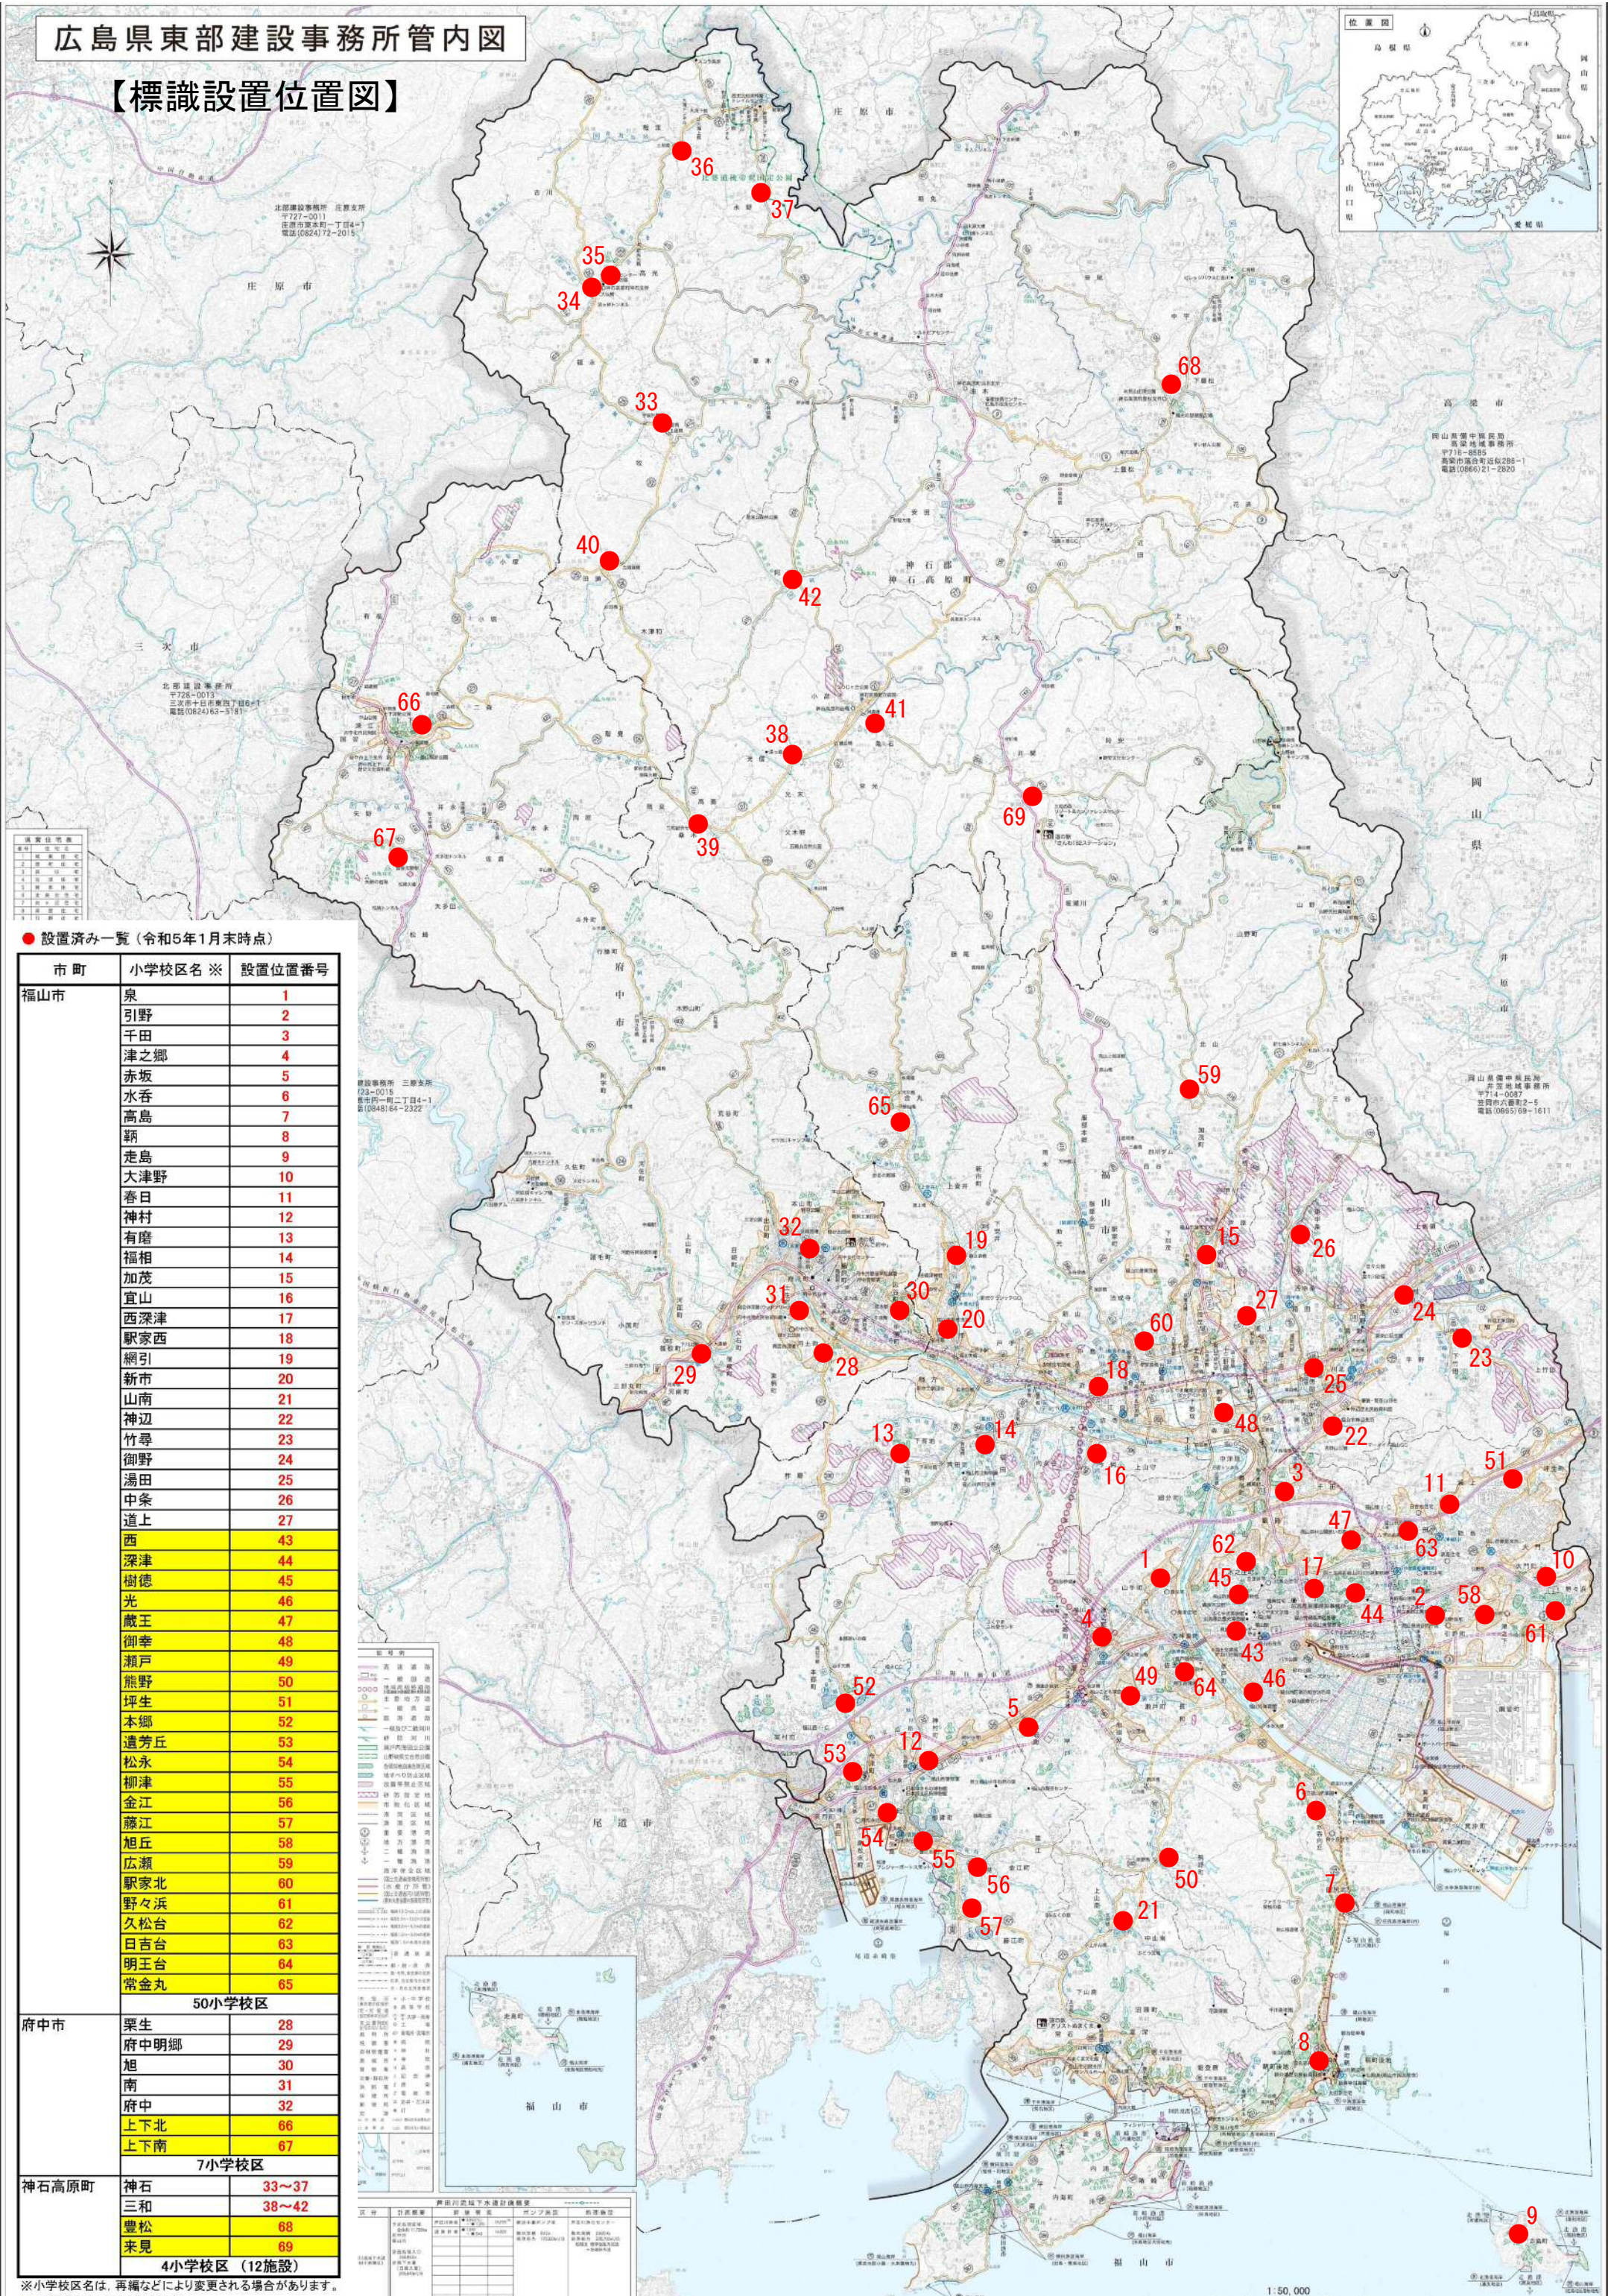

# 広島県東部建設事務所管内図

## 【標識設置位置図】

● 設置済み一覧 (令和5年1月末時点)

市町	小学校区名※	設置位置番号
福山市	泉	1
	引野	2
	千田	3
	津之郷	4
	赤坂	5
	水香	6
	高島	7
	鞆	8
	走島	9
	大津野	10
	春日	11
	神村	12
	有磨	13
	福相	14
	加茂	15
	宜山	16
	西深津	17
	駅家西	18
	網引	19
	新市	20
	山南	21
	神辺	22
	竹尋	23
	御野	24
	湯田	25
中条	26	
道上	27	
西	43	
深津	44	
樹徳	45	
光	46	
蔵王	47	
御幸	48	
瀬戸	49	
熊野	50	
坪生	51	
本郷	52	
遠芳丘	53	
松永	54	
柳津	55	
金江	56	
藤江	57	
旭丘	58	
広瀬	59	
駅家北	60	
野々浜	61	
久松台	62	
日吉台	63	
明王台	64	
常金丸	65	
50小学校区		
府中市	栗生	28
	府中明郷	29
	旭	30
	南	31
	府中	32
上下北	66	
上下南	67	
7小学校区		
神石高原町	神石	33~37
	三和	38~42
	豊松	68
	来見	69
4小学校区 (12施設)		

※小学校区名は、再編などにより変更される場合があります。  
● (黄色)は、令和4年度設置。