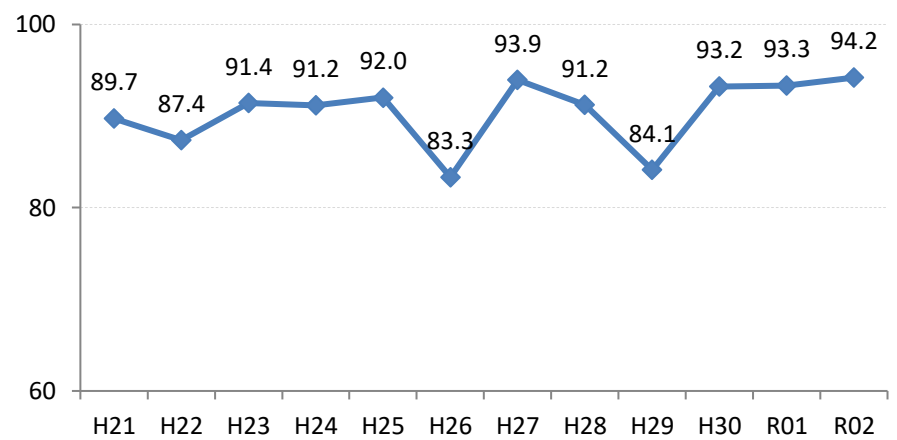

府中市

三次市

庄原市

大竹市

東広島市

廿日市市

安芸高田市

江田島市