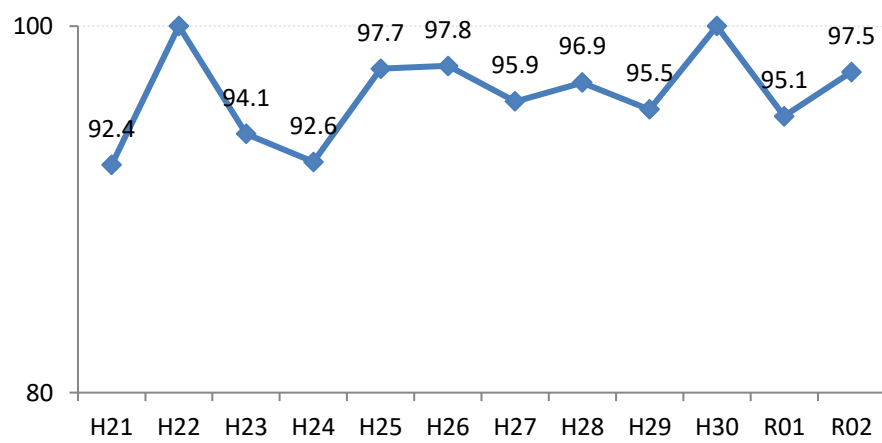

全国

広島県

広島市

呉市

竹原市

三原市

尾道市

福山市