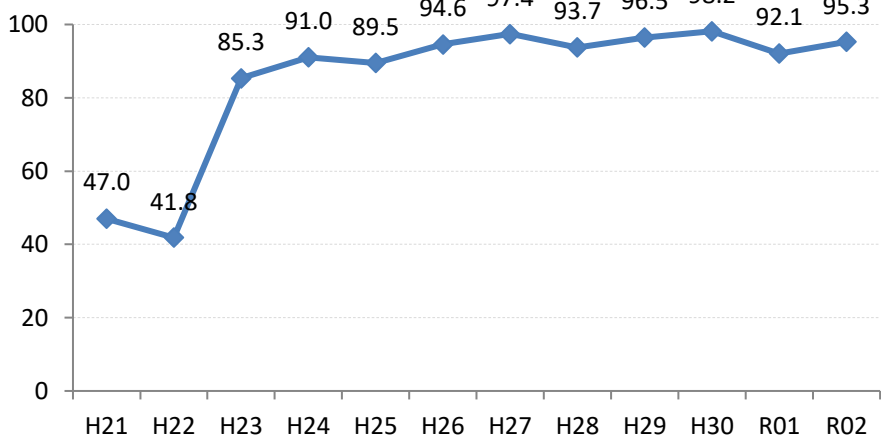

府中市

三次市

庄原市

大竹市

東広島市

廿日市市

安芸高田市

江田島市