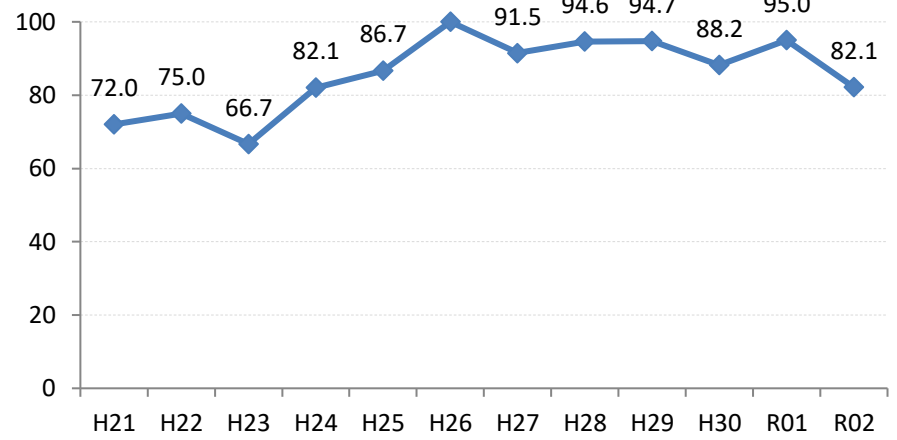

府中市

三次市

庄原市

大竹市

東広島市

廿日市市

安芸高田市

江田島市