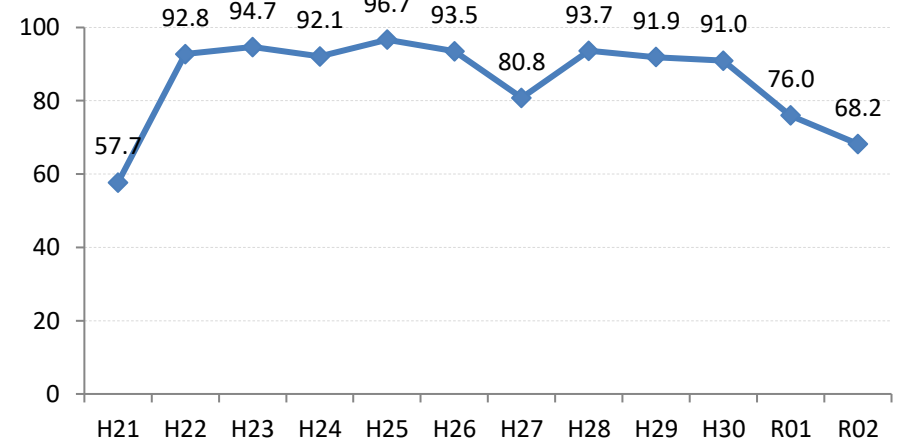

【乳がん】精検受診率の推移

乳	H21	H22	H23	H24	H25	H26	H27	H28	H29	H30	R01	R02
全国	81.8	83.1	84.0	84.6	84.5	85.1	87.2	87.6	88.6	88.9	89.3	89.8
広島県	68.6	70.6	80.1	81.8	78.4	82.6	83.1	86.7	86.6	88.8	88.3	87.7
広島市	54.9	59.6	75.9	75.9	64.1	76.4	78.3	85.2	83.9	85.4	89.1	89.8
呉市	57.7	92.8	94.7	92.1	96.7	93.5	80.8	93.7	91.9	91.0	76.0	68.2
竹原市	92.4	100.0	94.1	92.6	97.7	97.8	95.9	96.9	95.5	100.0	95.1	97.5
三原市	93.6	93.7	89.5	84.6	95.0	89.2	93.5	93.2	88.2	91.9	93.6	91.3
尾道市	77.6	73.5	62.5	71.0	85.1	80.8	70.9	66.5	75.1	75.9	82.8	85.4
福山市	96.6	93.6	92.4	95.1	94.2	90.7	96.2	92.7	94.4	94.1	90.4	95.9
府中市	77.8	63.2	56.8	88.0	72.2	75.9	69.8	77.8	75.8	100.0	93.8	90.3
三次市	85.7	90.3	83.3	73.1	94.7	65.5	58.7	79.2	81.8	97.4	93.4	85.0
庄原市	46.4	50.0	88.9	97.2	79.5	82.1	94.0	84.2	85.1	90.7	92.1	100.0
大竹市	72.0	75.0	66.7	82.1	86.7	100.0	91.5	94.6	94.7	88.2	95.0	82.1
東広島市	47.0	41.8	85.3	91.0	89.5	94.6	97.4	93.7	96.5	98.2	92.1	95.3
廿日市市	89.7	87.4	91.4	91.2	92.0	83.3	93.9	91.2	84.1	93.2	93.3	94.2
安芸高田市	88.9	80.0	84.6	93.8	72.5	94.4	77.4	87.5	78.9	90.9	51.7	90.3
江田島市	85.7	89.3	94.1	82.4	91.9	100.0	100.0	75.0	94.7	80.0	100.0	85.7
府中町	60.2	72.0	72.9	58.2	68.4	72.8	83.1		95.2	71.8	87.2	92.1
海田町	88.9	87.2	75.0	78.1	75.4	94.6	91.7	96.6	75.7	96.4	90.6	93.8
熊野町	81.8	46.7	48.6	69.2	88.9	97.1	88.9	85.4	84.1	93.0	89.5	25.0
坂町	75.0	33.3	42.9	25.0	85.0	88.2	80.0	72.7	100.0	88.9	93.8	100.0
安芸太田町	78.6	100.0	100.0	83.3	83.3	100.0	84.6	84.6	100.0	100.0	100.0	71.4
北広島町	70.6	50.0	67.9	85.3	82.1	82.6	93.8	56.7	85.0	81.3	93.3	70.6
大崎上島町	100.0	100.0	100.0	95.2	100.0	100.0	85.7	100.0	100.0	95.5	100.0	100.0
世羅町	67.3	84.2	46.5	56.8	68.4	88.4	87.0	87.5	94.1	86.7	80.0	27.8
神石高原町	81.5	87.5	87.5	82.1	86.4	91.2	86.7	92.6	88.9	92.3	96.2	87.5

呉市