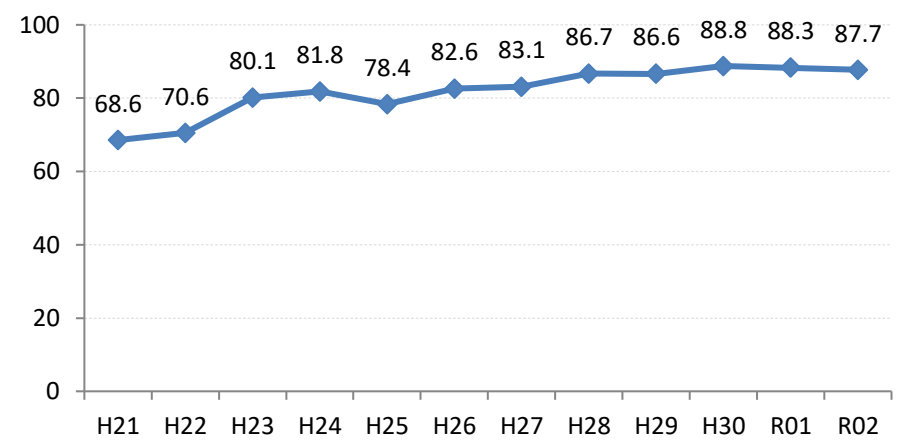

【乳がん】精検受診率の推移

乳	H21	H22	H23	H24	H25	H26	H27	H28	H29	H30	R01	R02
全国	81.8	83.1	84.0	84.6	84.5	85.1	87.2	87.6	88.6	88.9	89.3	89.8
広島県	68.6	70.6	80.1	81.8	78.4	82.6	83.1	86.7	86.6	88.8	88.3	87.7
広島市	54.9	59.6	75.9	75.9	64.1	76.4	78.3	85.2	83.9	85.4	89.1	89.8
呉市	57.7	92.8	94.7	92.1	96.7	93.5	80.8	93.7	91.9	91.0	76.0	68.2
竹原市	92.4	100.0	94.1	92.6	97.7	97.8	95.9	96.9	95.5	100.0	95.1	97.5
三原市	93.6	93.7	89.5	84.6	95.0	89.2	93.5	93.2	88.2	91.9	93.6	91.3
尾道市	77.6	73.5	62.5	71.0	85.1	80.8	70.9	66.5	75.1	75.9	82.8	85.4
福山市	96.6	93.6	92.4	95.1	94.2	90.7	96.2	92.7	94.4	94.1	90.4	95.9
府中市	77.8	63.2	56.8	88.0	72.2	75.9	69.8	77.8	75.8	100.0	93.8	90.3
三次市	85.7	90.3	83.3	73.1	94.7	65.5	58.7	79.2	81.8	97.4	93.4	85.0
庄原市	46.4	50.0	88.9	97.2	79.5	82.1	94.0	84.2	85.1	90.7	92.1	100.0
大竹市	72.0	75.0	66.7	82.1	86.7	100.0	91.5	94.6	94.7	88.2	95.0	82.1
東広島市	47.0	41.8	85.3	91.0	89.5	94.6	97.4	93.7	96.5	98.2	92.1	95.3
廿日市市	89.7	87.4	91.4	91.2	92.0	83.3	93.9	91.2	84.1	93.2	93.3	94.2
安芸高田市	88.9	80.0	84.6	93.8	72.5	94.4	77.4	87.5	78.9	90.9	51.7	90.3
江田島市	85.7	89.3	94.1	82.4	91.9	100.0	100.0	75.0	94.7	80.0	100.0	85.7
府中町	60.2	72.0	72.9	58.2	68.4	72.8	83.1		95.2	71.8	87.2	92.1
海田町	88.9	87.2	75.0	78.1	75.4	94.6	91.7	96.6	75.7	96.4	90.6	93.8
熊野町	81.8	46.7	48.6	69.2	88.9	97.1	88.9	85.4	84.1	93.0	89.5	25.0
坂町	75.0	33.3	42.9	25.0	85.0	88.2	80.0	72.7	100.0	88.9	93.8	100.0
安芸太田町	78.6	100.0	100.0	83.3	83.3	100.0	84.6	84.6	100.0	100.0	100.0	71.4
北広島町	70.6	50.0	67.9	85.3	82.1	82.6	93.8	56.7	85.0	81.3	93.3	70.6
大崎上島町	100.0	100.0	100.0	95.2	100.0	100.0	85.7	100.0	100.0	95.5	100.0	100.0
世羅町	67.3	84.2	46.5	56.8	68.4	88.4	87.0	87.5	94.1	86.7	80.0	27.8
神石高原町	81.5	87.5	87.5	82.1	86.4	91.2	86.7	92.6	88.9	92.3	96.2	87.5

広島県