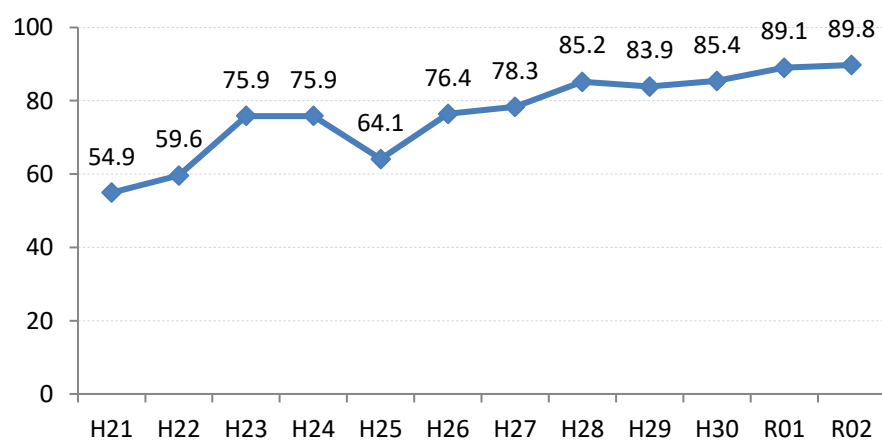

【乳がん】精検受診率の推移

乳	H21	H22	H23	H24	H25	H26	H27	H28	H29	H30	R01	R02
全国	81.8	83.1	84.0	84.6	84.5	85.1	87.2	87.6	88.6	88.9	89.3	89.8
広島県	68.6	70.6	80.1	81.8	78.4	82.6	83.1	86.7	86.6	88.8	88.3	87.7
広島市	54.9	59.6	75.9	75.9	64.1	76.4	78.3	85.2	83.9	85.4	89.1	89.8
呉市	57.7	92.8	94.7	92.1	96.7	93.5	80.8	93.7	91.9	91.0	76.0	68.2
竹原市	92.4	100.0	94.1	92.6	97.7	97.8	95.9	96.9	95.5	100.0	95.1	97.5
三原市	93.6	93.7	89.5	84.6	95.0	89.2	93.5	93.2	88.2	91.9	93.6	91.3
尾道市	77.6	73.5	62.5	71.0	85.1	80.8	70.9	66.5	75.1	75.9	82.8	85.4
福山市	96.6	93.6	92.4	95.1	94.2	90.7	96.2	92.7	94.4	94.1	90.4	95.9
府中市	77.8	63.2	56.8	88.0	72.2	75.9	69.8	77.8	75.8	100.0	93.8	90.3
三次市	85.7	90.3	83.3	73.1	94.7	65.5	58.7	79.2	81.8	97.4	93.4	85.0
庄原市	46.4	50.0	88.9	97.2	79.5	82.1	94.0	84.2	85.1	90.7	92.1	100.0
大竹市	72.0	75.0	66.7	82.1	86.7	100.0	91.5	94.6	94.7	88.2	95.0	82.1
東広島市	47.0	41.8	85.3	91.0	89.5	94.6	97.4	93.7	96.5	98.2	92.1	95.3
廿日市市	89.7	87.4	91.4	91.2	92.0	83.3	93.9	91.2	84.1	93.2	93.3	94.2
安芸高田市	88.9	80.0	84.6	93.8	72.5	94.4	77.4	87.5	78.9	90.9	51.7	90.3
江田島市	85.7	89.3	94.1	82.4	91.9	100.0	100.0	75.0	94.7	80.0	100.0	85.7
府中町	60.2	72.0	72.9	58.2	68.4	72.8	83.1		95.2	71.8	87.2	92.1
海田町	88.9	87.2	75.0	78.1	75.4	94.6	91.7	96.6	75.7	96.4	90.6	93.8
熊野町	81.8	46.7	48.6	69.2	88.9	97.1	88.9	85.4	84.1	93.0	89.5	25.0
坂町	75.0	33.3	42.9	25.0	85.0	88.2	80.0	72.7	100.0	88.9	93.8	100.0
安芸太田町	78.6	100.0	100.0	83.3	83.3	100.0	84.6	84.6	100.0	100.0	100.0	71.4
北広島町	70.6	50.0	67.9	85.3	82.1	82.6	93.8	56.7	85.0	81.3	93.3	70.6
大崎上島町	100.0	100.0	100.0	95.2	100.0	100.0	85.7	100.0	100.0	95.5	100.0	100.0
世羅町	67.3	84.2	46.5	56.8	68.4	88.4	87.0	87.5	94.1	86.7	80.0	27.8
神石高原町	81.5	87.5	87.5	82.1	86.4	91.2	86.7	92.6	88.9	92.3	96.2	87.5

広島市