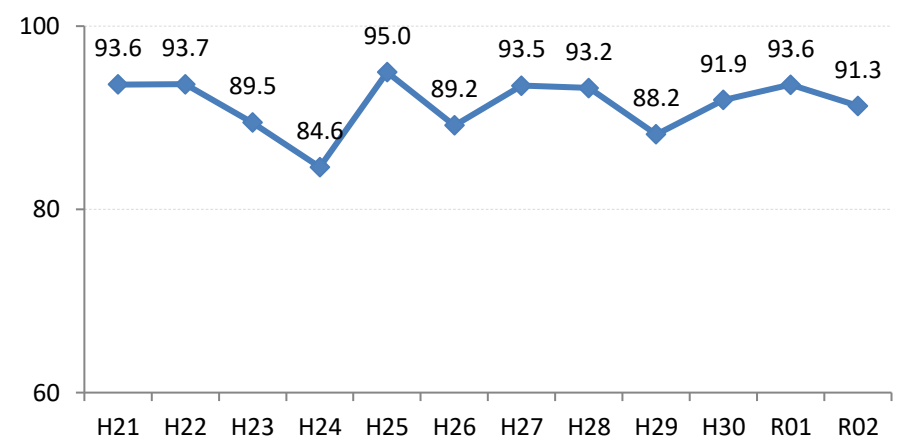

【乳がん】精検受診率の推移

乳	H21	H22	H23	H24	H25	H26	H27	H28	H29	H30	R01	R02
全国	81.8	83.1	84.0	84.6	84.5	85.1	87.2	87.6	88.6	88.9	89.3	89.8
広島県	68.6	70.6	80.1	81.8	78.4	82.6	83.1	86.7	86.6	88.8	88.3	87.7
広島市	54.9	59.6	75.9	75.9	64.1	76.4	78.3	85.2	83.9	85.4	89.1	89.8
呉市	57.7	92.8	94.7	92.1	96.7	93.5	80.8	93.7	91.9	91.0	76.0	68.2
竹原市	92.4	100.0	94.1	92.6	97.7	97.8	95.9	96.9	95.5	100.0	95.1	97.5
三原市	93.6	93.7	89.5	84.6	95.0	89.2	93.5	93.2	88.2	91.9	93.6	91.3
尾道市	77.6	73.5	62.5	71.0	85.1	80.8	70.9	66.5	75.1	75.9	82.8	85.4
福山市	96.6	93.6	92.4	95.1	94.2	90.7	96.2	92.7	94.4	94.1	90.4	95.9
府中市	77.8	63.2	56.8	88.0	72.2	75.9	69.8	77.8	75.8	100.0	93.8	90.3
三次市	85.7	90.3	83.3	73.1	94.7	65.5	58.7	79.2	81.8	97.4	93.4	85.0
庄原市	46.4	50.0	88.9	97.2	79.5	82.1	94.0	84.2	85.1	90.7	92.1	100.0
大竹市	72.0	75.0	66.7	82.1	86.7	100.0	91.5	94.6	94.7	88.2	95.0	82.1
東広島市	47.0	41.8	85.3	91.0	89.5	94.6	97.4	93.7	96.5	98.2	92.1	95.3
廿日市市	89.7	87.4	91.4	91.2	92.0	83.3	93.9	91.2	84.1	93.2	93.3	94.2
安芸高田市	88.9	80.0	84.6	93.8	72.5	94.4	77.4	87.5	78.9	90.9	51.7	90.3
江田島市	85.7	89.3	94.1	82.4	91.9	100.0	100.0	75.0	94.7	80.0	100.0	85.7
府中町	60.2	72.0	72.9	58.2	68.4	72.8	83.1		95.2	71.8	87.2	92.1
海田町	88.9	87.2	75.0	78.1	75.4	94.6	91.7	96.6	75.7	96.4	90.6	93.8
熊野町	81.8	46.7	48.6	69.2	88.9	97.1	88.9	85.4	84.1	93.0	89.5	25.0
坂町	75.0	33.3	42.9	25.0	85.0	88.2	80.0	72.7	100.0	88.9	93.8	100.0
安芸太田町	78.6	100.0	100.0	83.3	83.3	100.0	84.6	84.6	100.0	100.0	100.0	71.4
北広島町	70.6	50.0	67.9	85.3	82.1	82.6	93.8	56.7	85.0	81.3	93.3	70.6
大崎上島町	100.0	100.0	100.0	95.2	100.0	100.0	85.7	100.0	100.0	95.5	100.0	100.0
世羅町	67.3	84.2	46.5	56.8	68.4	88.4	87.0	87.5	94.1	86.7	80.0	27.8
神石高原町	81.5	87.5	87.5	82.1	86.4	91.2	86.7	92.6	88.9	92.3	96.2	87.5

三原市