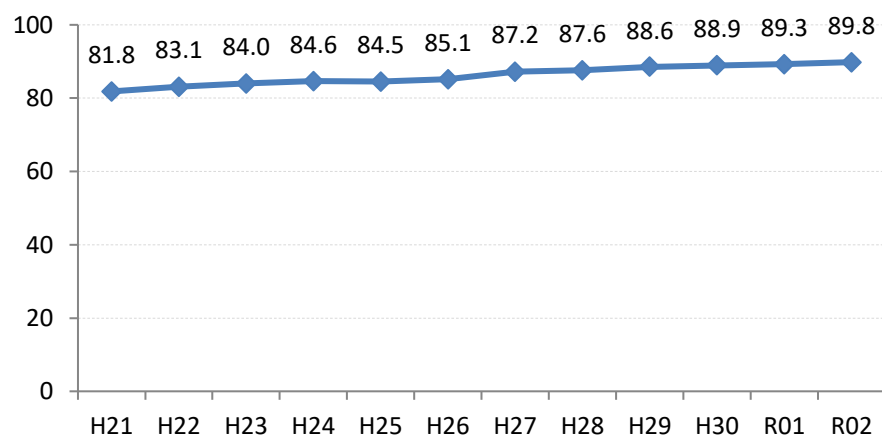

【乳がん】精検受診率の推移

乳	H21	H22	H23	H24	H25	H26	H27	H28	H29	H30	R01	R02
全国	81.8	83.1	84.0	84.6	84.5	85.1	87.2	87.6	88.6	88.9	89.3	89.8
広島県	68.6	70.6	80.1	81.8	78.4	82.6	83.1	86.7	86.6	88.8	88.3	87.7
広島市	54.9	59.6	75.9	75.9	64.1	76.4	78.3	85.2	83.9	85.4	89.1	89.8
呉市	57.7	92.8	94.7	92.1	96.7	93.5	80.8	93.7	91.9	91.0	76.0	68.2
竹原市	92.4	100.0	94.1	92.6	97.7	97.8	95.9	96.9	95.5	100.0	95.1	97.5
三原市	93.6	93.7	89.5	84.6	95.0	89.2	93.5	93.2	88.2	91.9	93.6	91.3
尾道市	77.6	73.5	62.5	71.0	85.1	80.8	70.9	66.5	75.1	75.9	82.8	85.4
福山市	96.6	93.6	92.4	95.1	94.2	90.7	96.2	92.7	94.4	94.1	90.4	95.9
府中市	77.8	63.2	56.8	88.0	72.2	75.9	69.8	77.8	75.8	100.0	93.8	90.3
三次市	85.7	90.3	83.3	73.1	94.7	65.5	58.7	79.2	81.8	97.4	93.4	85.0
庄原市	46.4	50.0	88.9	97.2	79.5	82.1	94.0	84.2	85.1	90.7	92.1	100.0
大竹市	72.0	75.0	66.7	82.1	86.7	100.0	91.5	94.6	94.7	88.2	95.0	82.1
東広島市	47.0	41.8	85.3	91.0	89.5	94.6	97.4	93.7	96.5	98.2	92.1	95.3
廿日市市	89.7	87.4	91.4	91.2	92.0	83.3	93.9	91.2	84.1	93.2	93.3	94.2
安芸高田市	88.9	80.0	84.6	93.8	72.5	94.4	77.4	87.5	78.9	90.9	51.7	90.3
江田島市	85.7	89.3	94.1	82.4	91.9	100.0	100.0	75.0	94.7	80.0	100.0	85.7
府中町	60.2	72.0	72.9	58.2	68.4	72.8	83.1		95.2	71.8	87.2	92.1
海田町	88.9	87.2	75.0	78.1	75.4	94.6	91.7	96.6	75.7	96.4	90.6	93.8
熊野町	81.8	46.7	48.6	69.2	88.9	97.1	88.9	85.4	84.1	93.0	89.5	25.0
坂町	75.0	33.3	42.9	25.0	85.0	88.2	80.0	72.7	100.0	88.9	93.8	100.0
安芸太田町	78.6	100.0	100.0	83.3	83.3	100.0	84.6	84.6	100.0	100.0	100.0	71.4
北広島町	70.6	50.0	67.9	85.3	82.1	82.6	93.8	56.7	85.0	81.3	93.3	70.6
大崎上島町	100.0	100.0	100.0	95.2	100.0	100.0	85.7	100.0	100.0	95.5	100.0	100.0
世羅町	67.3	84.2	46.5	56.8	68.4	88.4	87.0	87.5	94.1	86.7	80.0	27.8
神石高原町	81.5	87.5	87.5	82.1	86.4	91.2	86.7	92.6	88.9	92.3	96.2	87.5

全国