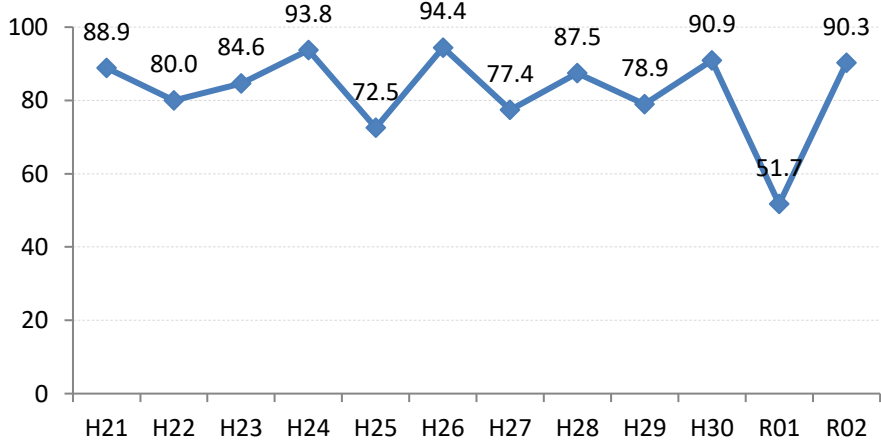

府中市

三次市

庄原市

大竹市

東広島市

廿日市市

安芸高田市

江田島市