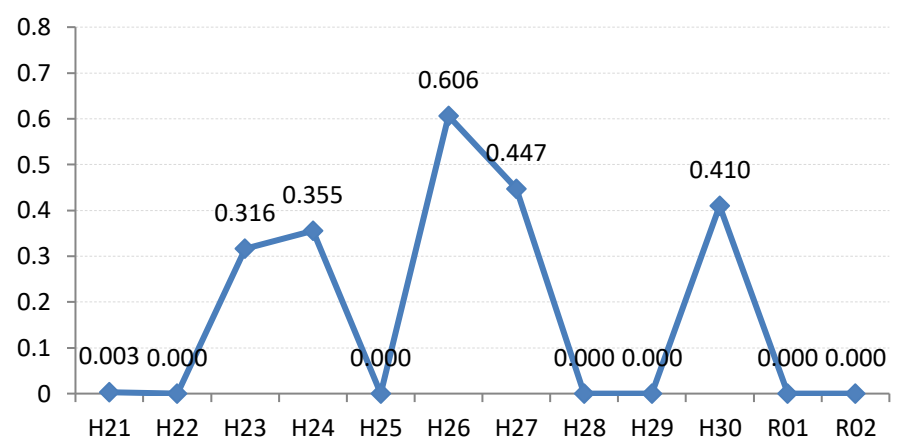

府中市

三次市

庄原市

大竹市

東広島市

廿日市市

安芸高田市

江田島市