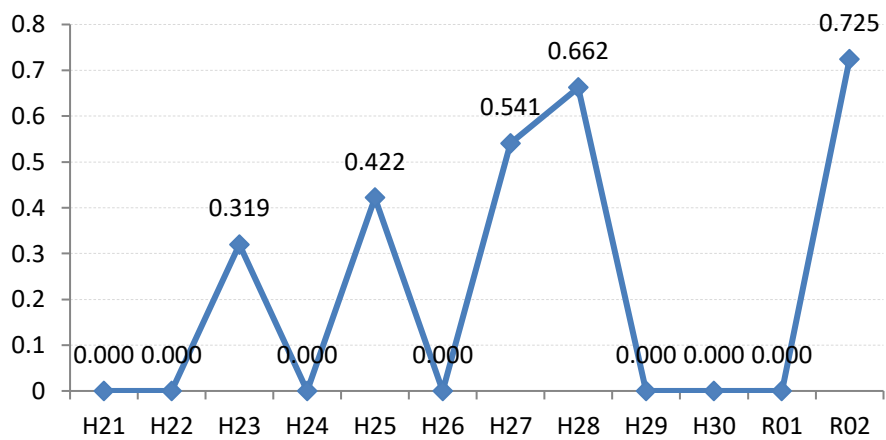

府中町

海田町

熊野町

坂町

安芸太田町

北広島町

大崎上島町

世羅町