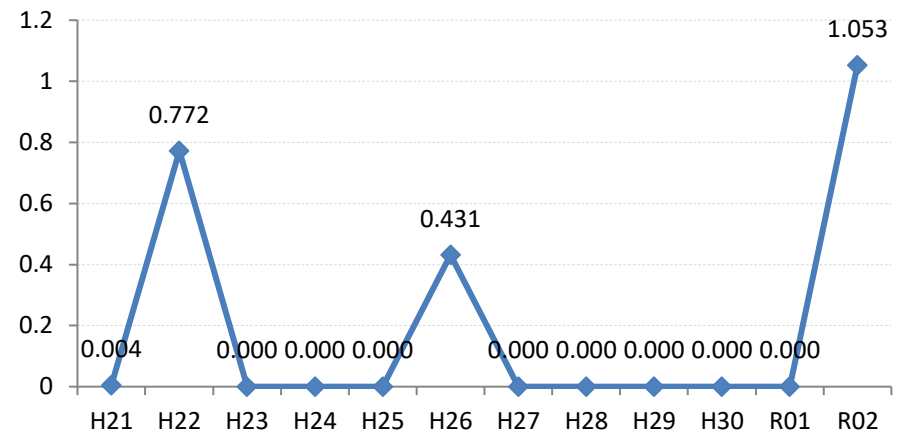

府中町

海田町

熊野町

坂町

安芸太田町

北広島町

大崎上島町

世羅町