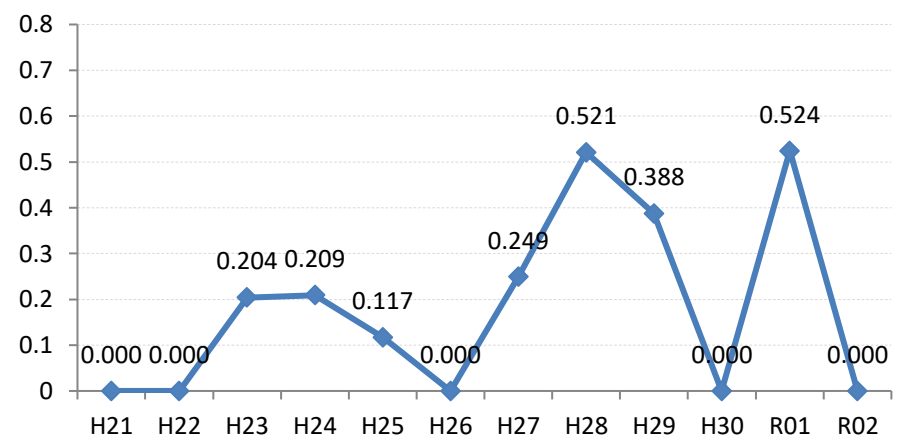

府中町

海田町

熊野町

坂町

安芸太田町

北広島町

大崎上島町

世羅町