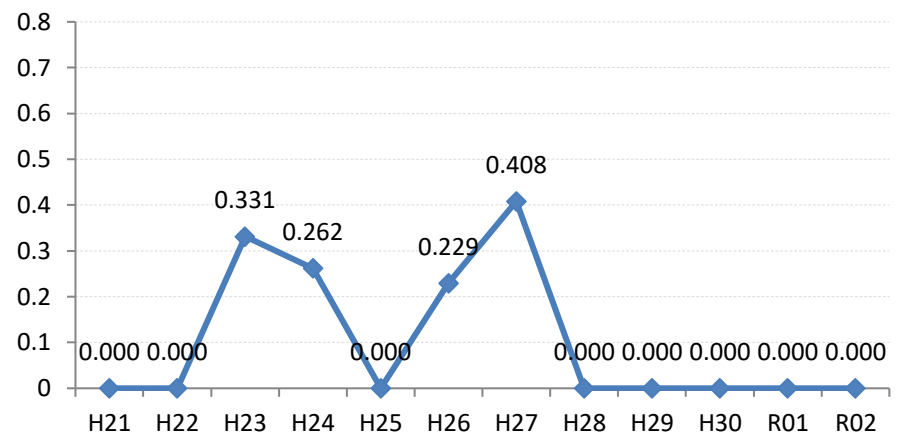

府中市

三次市

庄原市

大竹市

東広島市

廿日市市

安芸高田市

江田島市