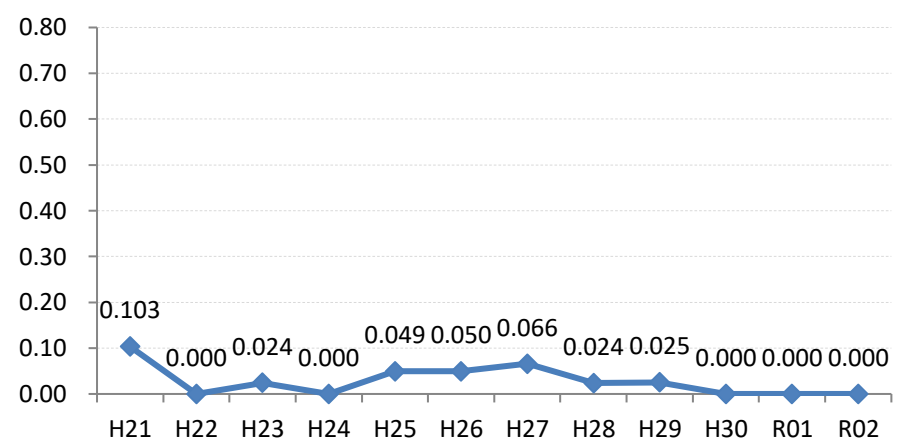

全国

広島県

広島市

呉市

竹原市

三原市

尾道市

福山市