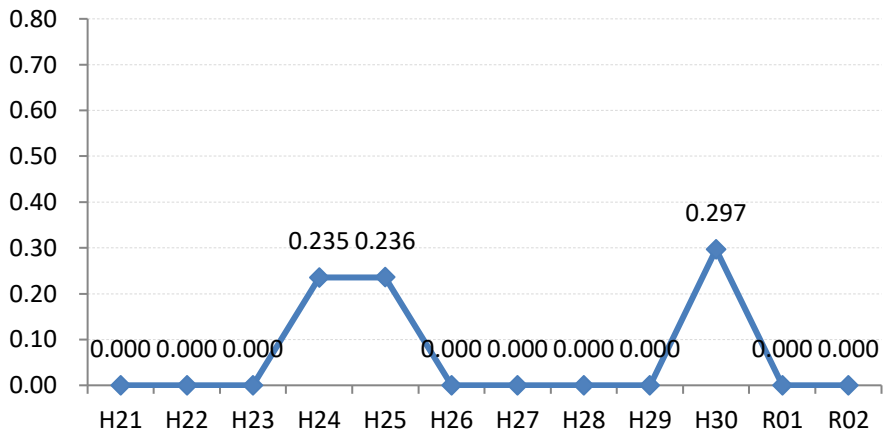

府中町

海田町

熊野町

坂町

安芸太田町

北広島町

大崎上島町

世羅町