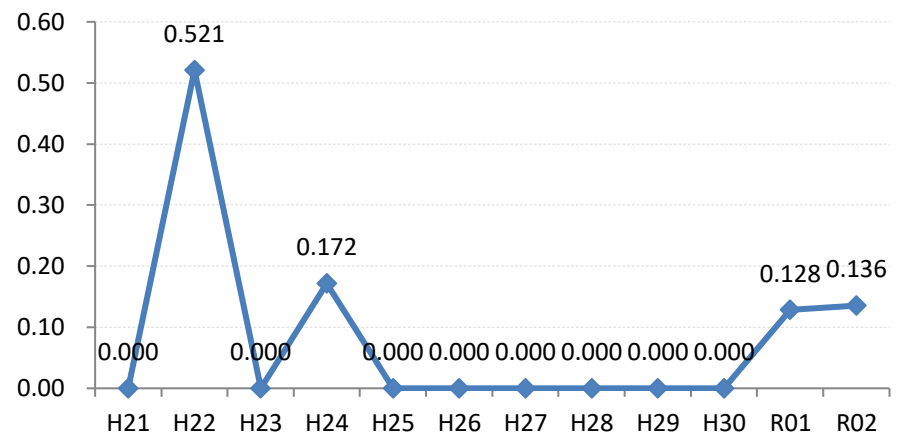

府中市

三次市

庄原市

大竹市

東広島市

廿日市市

安芸高田市

江田島市