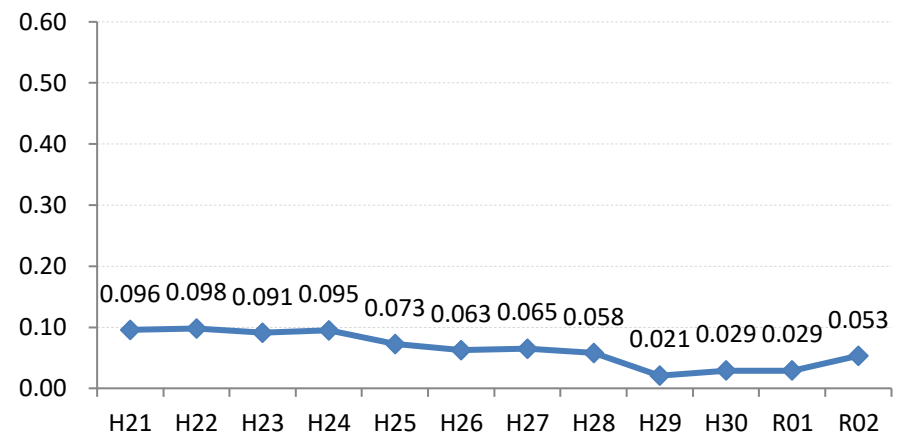

【子宮頸がん】がん発見率の推移