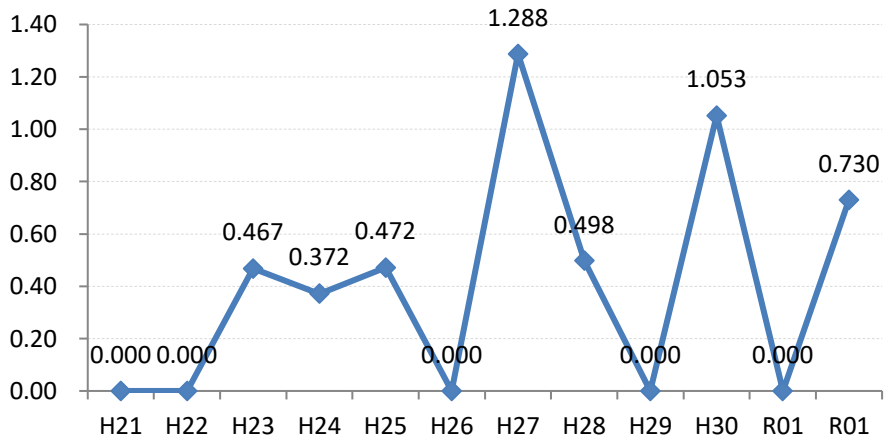

府中町

海田町

熊野町

坂町

安芸太田町

北広島町

大崎上島町

世羅町