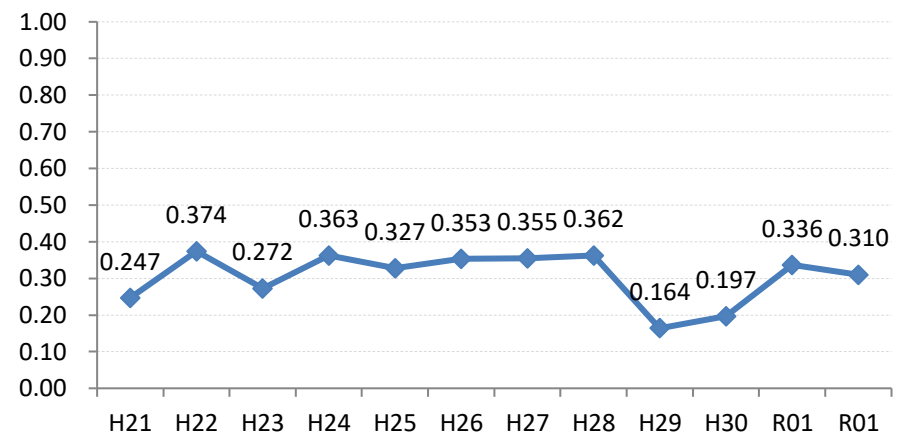

【乳がん】がん発見率の推移