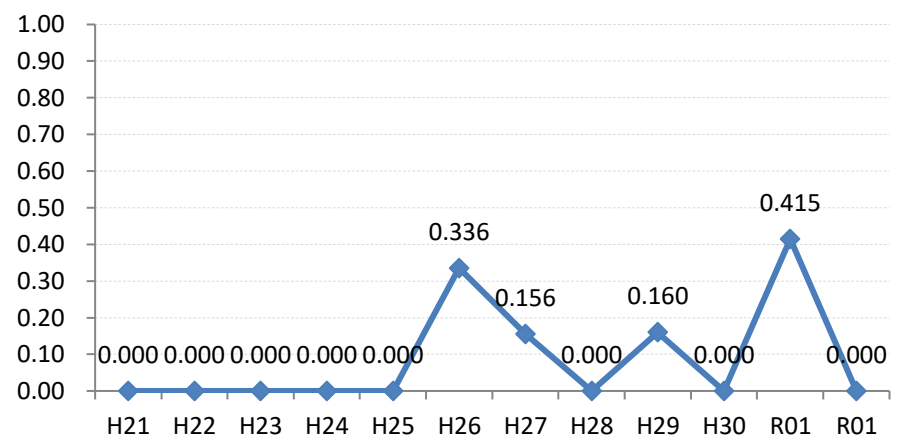

府中町

海田町

熊野町

坂町

安芸太田町

北広島町

大崎上島町

世羅町