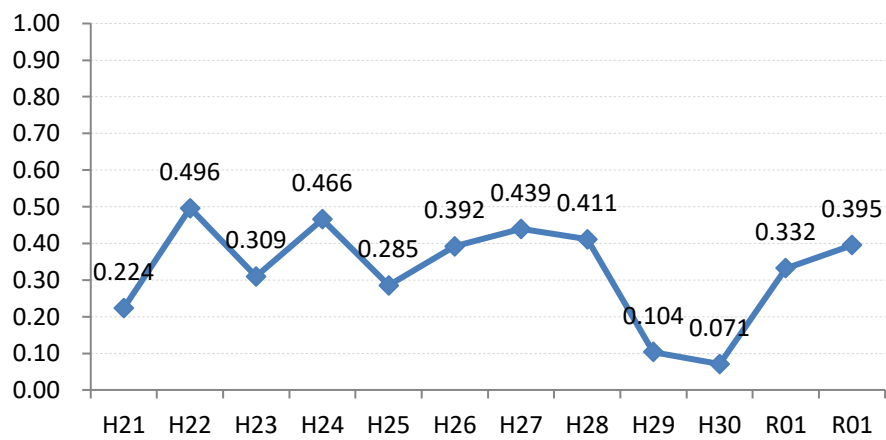

【乳がん】がん発見率の推移