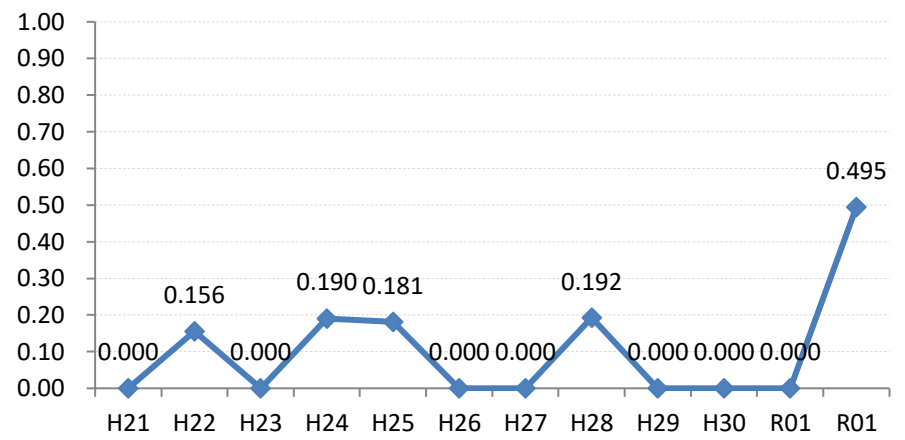

府中町

海田町

熊野町

坂町

安芸太田町

北広島町

大崎上島町

世羅町