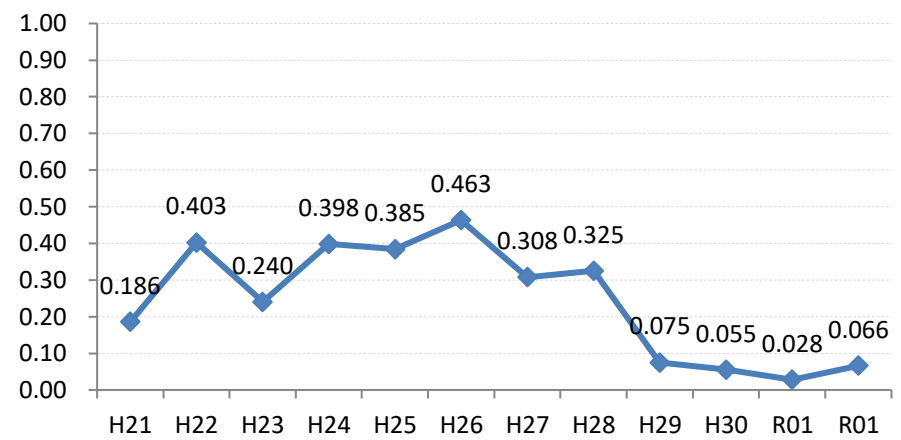

【乳がん】がん発見率の推移