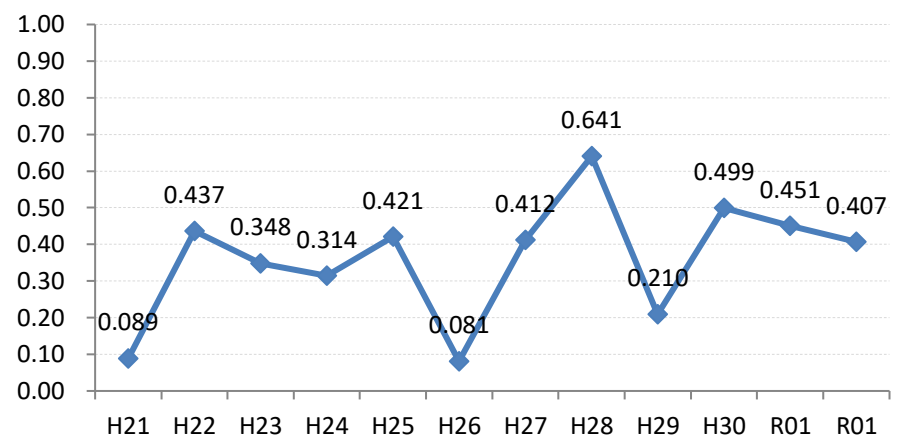

府中市

三次市

庄原市

大竹市

東広島市

廿日市市

安芸高田市

江田島市