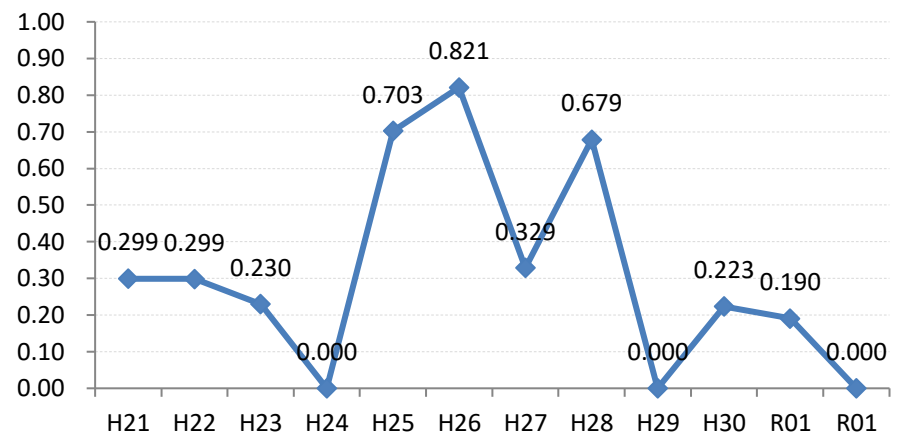

府中市

三次市

庄原市

大竹市

東広島市

廿日市市

安芸高田市

江田島市