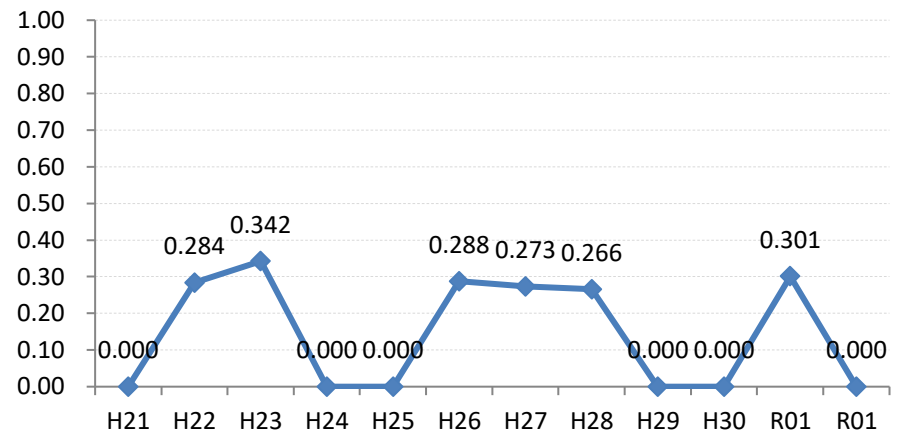

府中町

海田町

熊野町

坂町

安芸太田町

北広島町

大崎上島町

世羅町