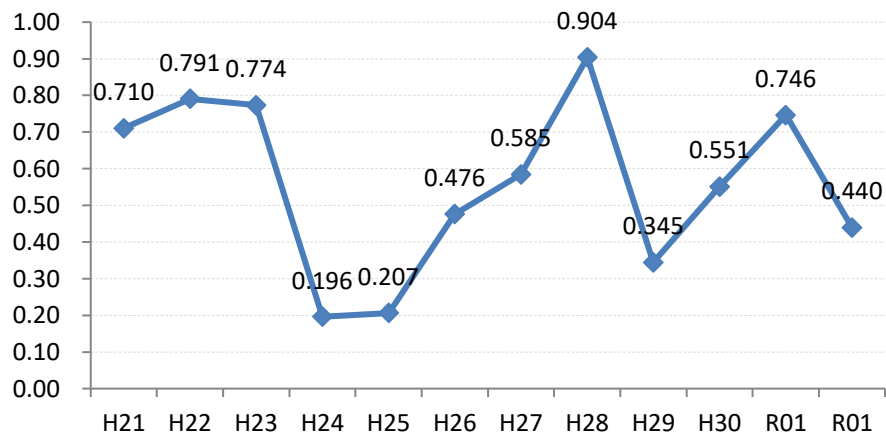

【乳がん】がん発見率の推移