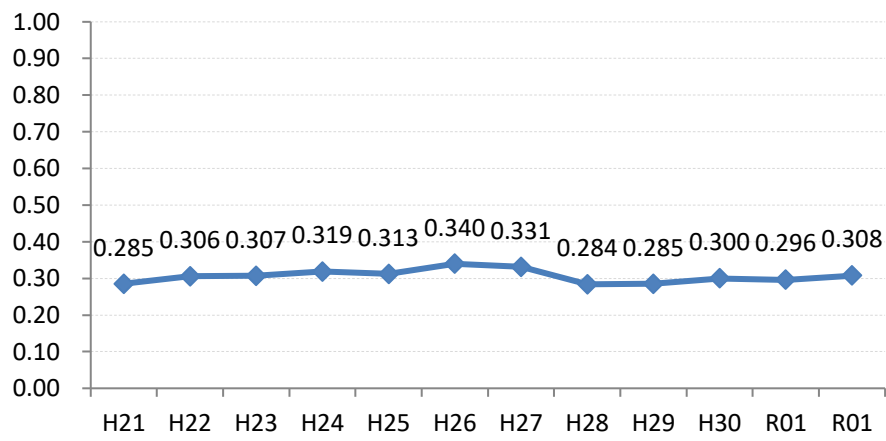

【乳がん】がん発見率の推移