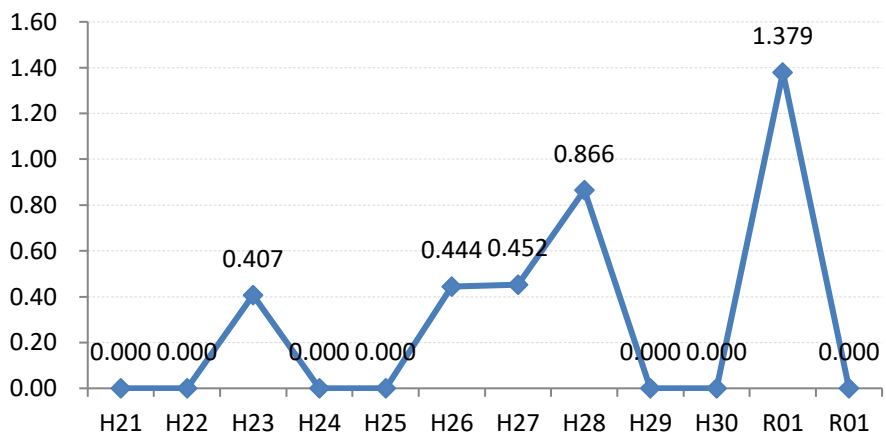

府中町

海田町

熊野町

坂町

安芸太田町

北広島町

大崎上島町

世羅町