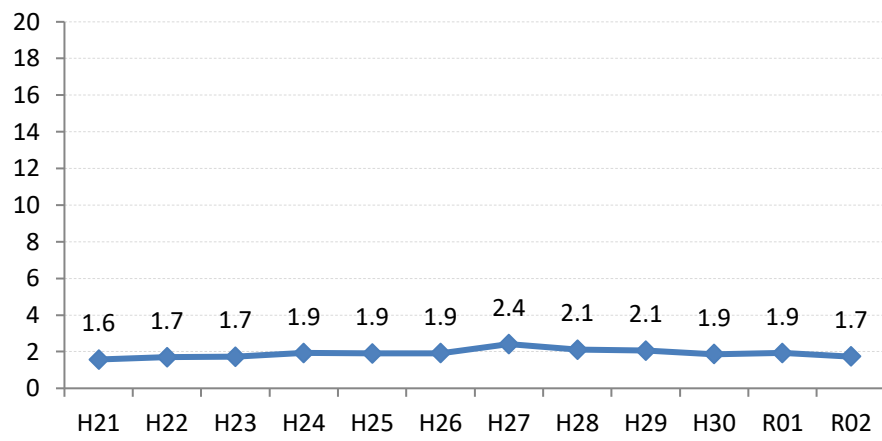

【肺がん】陽性反応的中度の推移

肺	H21	H22	H23	H24	H25	H26	H27	H28	H29	H30	R01	R02
全国	1.6	1.7	1.7	1.9	1.9	1.9	2.4	2.1	2.1	1.9	1.9	1.7
広島県	1.4	1.2	1.6	1.5	1.8	1.5	1.9	2.4	1.2	1.2	1.6	1.4
広島市	2.1	1.1	2.8	1.5	1.1	1.8	1.7	3.3	1.4	0.7	1.6	1.5
呉市	2.0	0.0	0.5	0.0	1.2	1.4	2.1	0.8	0.8	0.0	0.0	0.0
竹原市	0.0	0.0	0.0	0.0	0.0	0.0	0.0	0.0	0.0	0.0	0.0	0.0
三原市	0.0	0.0	0.0	0.0	2.3	0.0	5.6	0.0	0.0	0.0	4.2	0.0
尾道市	0.0	1.8	1.1	2.2	1.5	0.0	0.0	2.2	0.0	0.0	2.9	3.0
福山市	0.5	2.0	1.4	2.4	2.5	2.1	2.9	5.3	2.5	3.6	1.2	2.7
府中市	10.7	0.0	0.0	2.3	8.5	0.0	0.0	3.8	0.0	0.0	11.1	0.0
三次市	2.1	2.9	0.0	1.1	3.1	0.0	0.0	0.0	0.0	0.0	0.0	0.0
庄原市	0.0	0.6	1.4	0.7	0.8	0.8	0.5	0.0	0.0	1.0	0.9	0.0
大竹市	0.0	0.0	0.0	0.0	3.6	0.0	14.3	0.0	0.0	0.0	0.0	0.0
東広島市	0.0	1.9	1.5	0.0	1.6	0.0	4.7	2.2	0.0	1.9	0.0	4.5
廿日市市	4.8	2.1	0.0	1.8	0.0	4.0	7.4	6.1	3.6	10.0	4.5	0.0
安芸高田市	0.0	0.0	0.0	0.0	1.4	6.1	0.0	3.3	2.2	0.0	0.0	6.7
江田島市	0.0	0.0	0.0	0.0	14.3	13.3	50.0	0.0	5.0	0.0	0.0	0.0
府中町	0.0	0.0	0.0	0.0	0.0	0.0	4.0				0.0	0.0
海田町	0.0	4.5	4.5	0.0	0.0	0.0	14.3	0.0	0.0	20.0	0.0	0.0
熊野町	0.0	0.0	0.0	0.0	7.7	0.0	5.6	0.0	0.0	8.3	12.5	
坂町	0.0	0.0	0.0	0.0	0.0	0.0	0.0	0.0	0.0	0.0		
安芸太田町	0.0	0.0	0.0	10.0	10.0	0.0	0.0	0.0	0.0	33.3	0.0	0.0
北広島町	0.0	0.0	0.0	4.8	0.0	0.0	0.0	0.0	0.0	0.0	0.0	0.0
大崎上島町	0.0	7.1	0.0	8.3	0.0	0.0	33.3	0.0	0.0	0.0	20.0	0.0
世羅町	7.1	0.0	0.0	3.3	0.0	0.0	0.0	3.0	0.0	5.3	5.0	0.0
神石高原町	2.9	0.0	4.5	6.3	3.4	5.9	0.0	0.0	14.3	0.0	0.0	0.0

全国