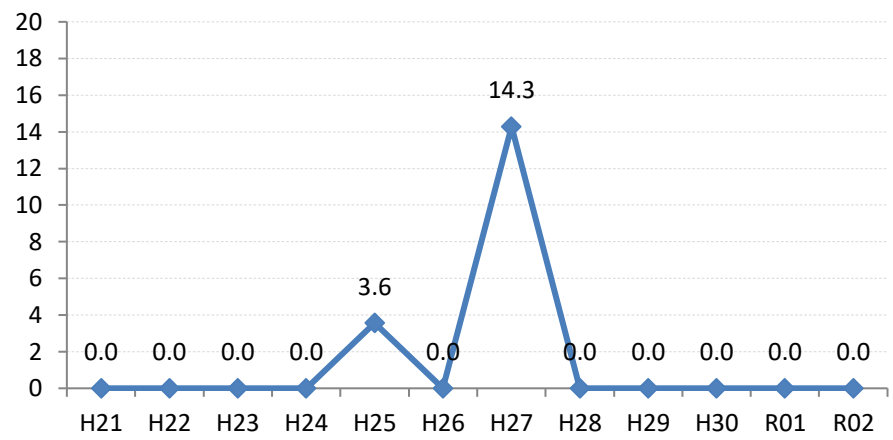

府中市

三次市

庄原市

大竹市

東広島市

廿日市市

安芸高田市

江田島市