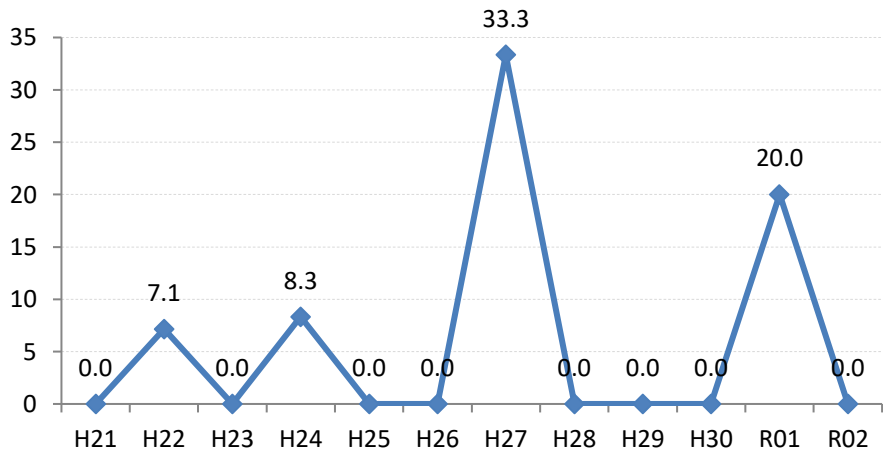

府中町

海田町

熊野町

坂町

安芸太田町

北広島町

大崎上島町

世羅町