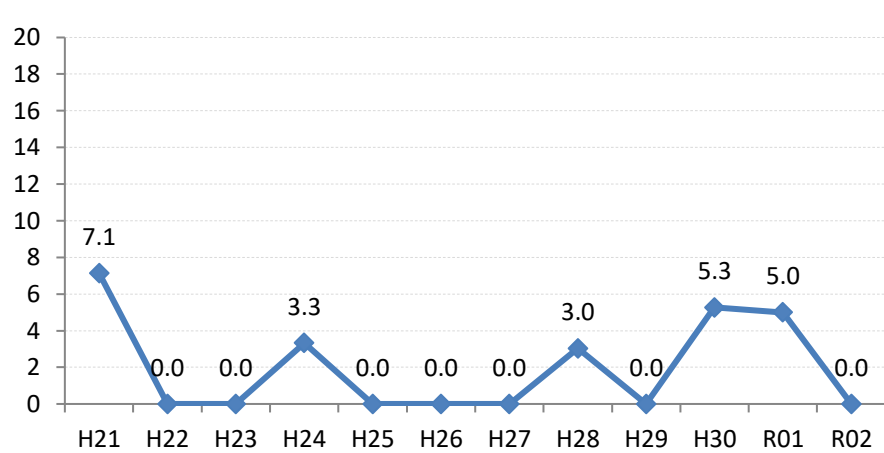

府中町

海田町

熊野町

坂町

安芸太田町

北広島町

大崎上島町

世羅町