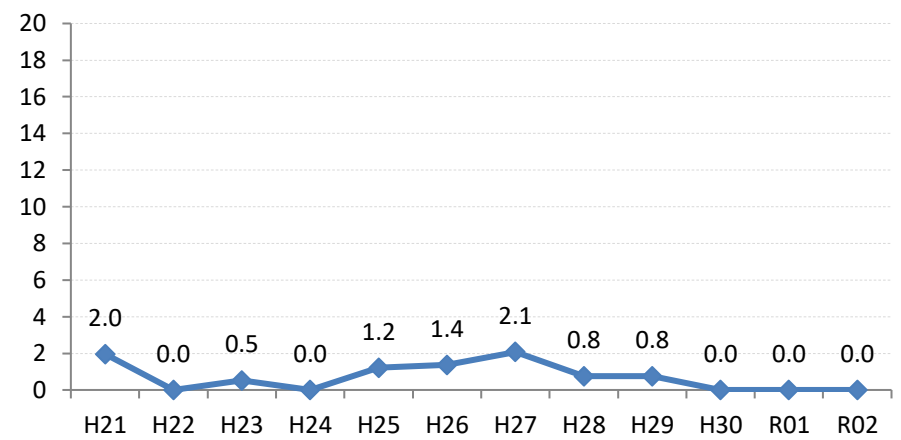

【肺がん】陽性反応的中度の推移

肺	H21	H22	H23	H24	H25	H26	H27	H28	H29	H30	R01	R02
全国	1.6	1.7	1.7	1.9	1.9	1.9	2.4	2.1	2.1	1.9	1.9	1.7
広島県	1.4	1.2	1.6	1.5	1.8	1.5	1.9	2.4	1.2	1.2	1.6	1.4
広島市	2.1	1.1	2.8	1.5	1.1	1.8	1.7	3.3	1.4	0.7	1.6	1.5
呉市	2.0	0.0	0.5	0.0	1.2	1.4	2.1	0.8	0.8	0.0	0.0	0.0
竹原市	0.0	0.0	0.0	0.0	0.0	0.0	0.0	0.0	0.0	0.0	0.0	0.0
三原市	0.0	0.0	0.0	0.0	2.3	0.0	5.6	0.0	0.0	0.0	4.2	0.0
尾道市	0.0	1.8	1.1	2.2	1.5	0.0	0.0	2.2	0.0	0.0	2.9	3.0
福山市	0.5	2.0	1.4	2.4	2.5	2.1	2.9	5.3	2.5	3.6	1.2	2.7
府中市	10.7	0.0	0.0	2.3	8.5	0.0	0.0	3.8	0.0	0.0	11.1	0.0
三次市	2.1	2.9	0.0	1.1	3.1	0.0	0.0	0.0	0.0	0.0	0.0	0.0
庄原市	0.0	0.6	1.4	0.7	0.8	0.8	0.5	0.0	0.0	1.0	0.9	0.0
大竹市	0.0	0.0	0.0	0.0	3.6	0.0	14.3	0.0	0.0	0.0	0.0	0.0
東広島市	0.0	1.9	1.5	0.0	1.6	0.0	4.7	2.2	0.0	1.9	0.0	4.5
廿日市市	4.8	2.1	0.0	1.8	0.0	4.0	7.4	6.1	3.6	10.0	4.5	0.0
安芸高田市	0.0	0.0	0.0	0.0	1.4	6.1	0.0	3.3	2.2	0.0	0.0	6.7
江田島市	0.0	0.0	0.0	0.0	14.3	13.3	50.0	0.0	5.0	0.0	0.0	0.0
府中町	0.0	0.0	0.0	0.0	0.0	0.0	4.0				0.0	0.0
海田町	0.0	4.5	4.5	0.0	0.0	0.0	14.3	0.0	0.0	20.0	0.0	0.0
熊野町	0.0	0.0	0.0	0.0	7.7	0.0	5.6	0.0	0.0	8.3	12.5	
坂町	0.0	0.0	0.0	0.0	0.0	0.0	0.0	0.0	0.0	0.0		
安芸太田町	0.0	0.0	0.0	10.0	10.0	0.0	0.0	0.0	0.0	33.3	0.0	0.0
北広島町	0.0	0.0	0.0	4.8	0.0	0.0	0.0	0.0	0.0	0.0	0.0	0.0
大崎上島町	0.0	7.1	0.0	8.3	0.0	0.0	33.3	0.0	0.0	0.0	20.0	0.0
世羅町	7.1	0.0	0.0	3.3	0.0	0.0	0.0	3.0	0.0	5.3	5.0	0.0
神石高原町	2.9	0.0	4.5	6.3	3.4	5.9	0.0	0.0	14.3	0.0	0.0	0.0

呉市