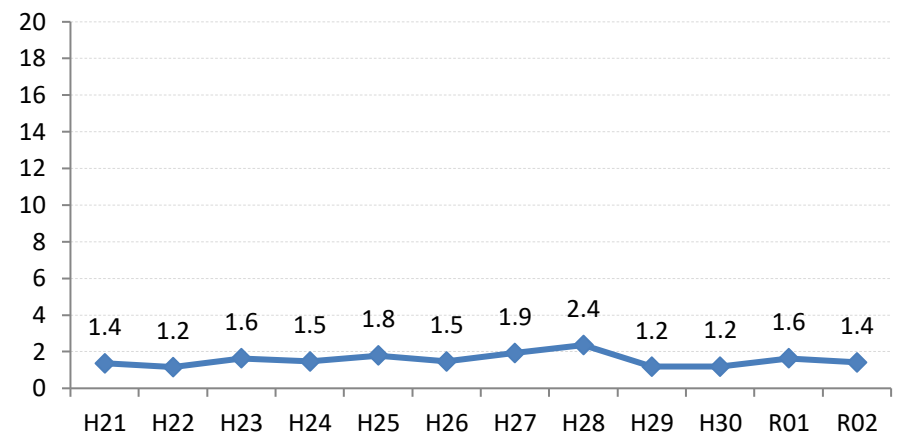

【肺がん】陽性反応的中度の推移

肺	H21	H22	H23	H24	H25	H26	H27	H28	H29	H30	R01	R02
全国	1.6	1.7	1.7	1.9	1.9	1.9	2.4	2.1	2.1	1.9	1.9	1.7
広島県	1.4	1.2	1.6	1.5	1.8	1.5	1.9	2.4	1.2	1.2	1.6	1.4
広島市	2.1	1.1	2.8	1.5	1.1	1.8	1.7	3.3	1.4	0.7	1.6	1.5
呉市	2.0	0.0	0.5	0.0	1.2	1.4	2.1	0.8	0.8	0.0	0.0	0.0
竹原市	0.0	0.0	0.0	0.0	0.0	0.0	0.0	0.0	0.0	0.0	0.0	0.0
三原市	0.0	0.0	0.0	0.0	2.3	0.0	5.6	0.0	0.0	0.0	4.2	0.0
尾道市	0.0	1.8	1.1	2.2	1.5	0.0	0.0	2.2	0.0	0.0	2.9	3.0
福山市	0.5	2.0	1.4	2.4	2.5	2.1	2.9	5.3	2.5	3.6	1.2	2.7
府中市	10.7	0.0	0.0	2.3	8.5	0.0	0.0	3.8	0.0	0.0	11.1	0.0
三次市	2.1	2.9	0.0	1.1	3.1	0.0	0.0	0.0	0.0	0.0	0.0	0.0
庄原市	0.0	0.6	1.4	0.7	0.8	0.8	0.5	0.0	0.0	1.0	0.9	0.0
大竹市	0.0	0.0	0.0	0.0	3.6	0.0	14.3	0.0	0.0	0.0	0.0	0.0
東広島市	0.0	1.9	1.5	0.0	1.6	0.0	4.7	2.2	0.0	1.9	0.0	4.5
廿日市市	4.8	2.1	0.0	1.8	0.0	4.0	7.4	6.1	3.6	10.0	4.5	0.0
安芸高田市	0.0	0.0	0.0	0.0	1.4	6.1	0.0	3.3	2.2	0.0	0.0	6.7
江田島市	0.0	0.0	0.0	0.0	14.3	13.3	50.0	0.0	5.0	0.0	0.0	0.0
府中町	0.0	0.0	0.0	0.0	0.0	0.0	4.0				0.0	0.0
海田町	0.0	4.5	4.5	0.0	0.0	0.0	14.3	0.0	0.0	20.0	0.0	0.0
熊野町	0.0	0.0	0.0	0.0	7.7	0.0	5.6	0.0	0.0	8.3	12.5	
坂町	0.0	0.0	0.0	0.0	0.0	0.0	0.0	0.0	0.0	0.0		
安芸太田町	0.0	0.0	0.0	10.0	10.0	0.0	0.0	0.0	0.0	33.3	0.0	0.0
北広島町	0.0	0.0	0.0	4.8	0.0	0.0	0.0	0.0	0.0	0.0	0.0	0.0
大崎上島町	0.0	7.1	0.0	8.3	0.0	0.0	33.3	0.0	0.0	0.0	20.0	0.0
世羅町	7.1	0.0	0.0	3.3	0.0	0.0	0.0	3.0	0.0	5.3	5.0	0.0
神石高原町	2.9	0.0	4.5	6.3	3.4	5.9	0.0	0.0	14.3	0.0	0.0	0.0

広島県