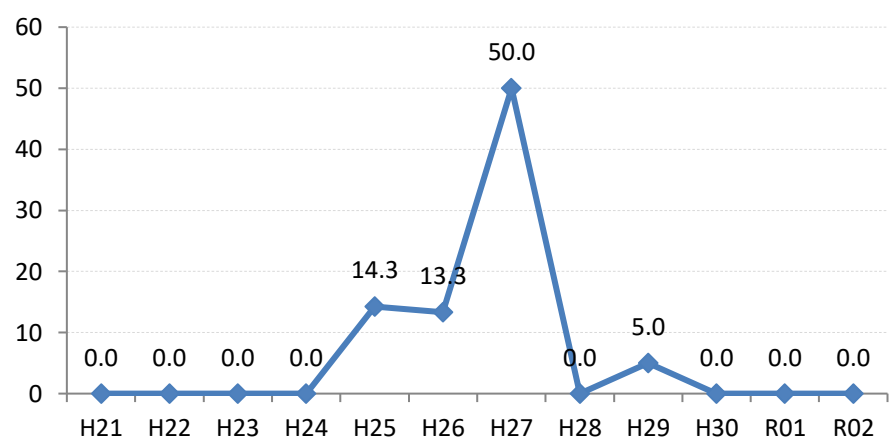

府中市

三次市

庄原市

大竹市

東広島市

廿日市市

安芸高田市

江田島市