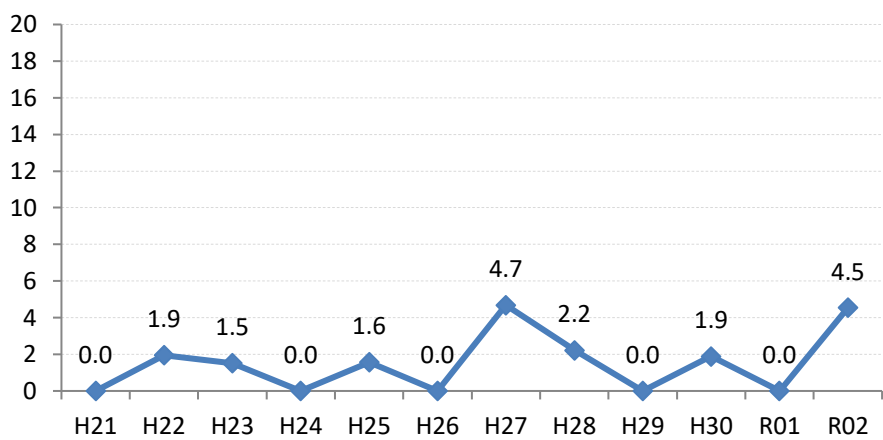

府中市

三次市

庄原市

大竹市

東広島市

廿日市市

安芸高田市

江田島市