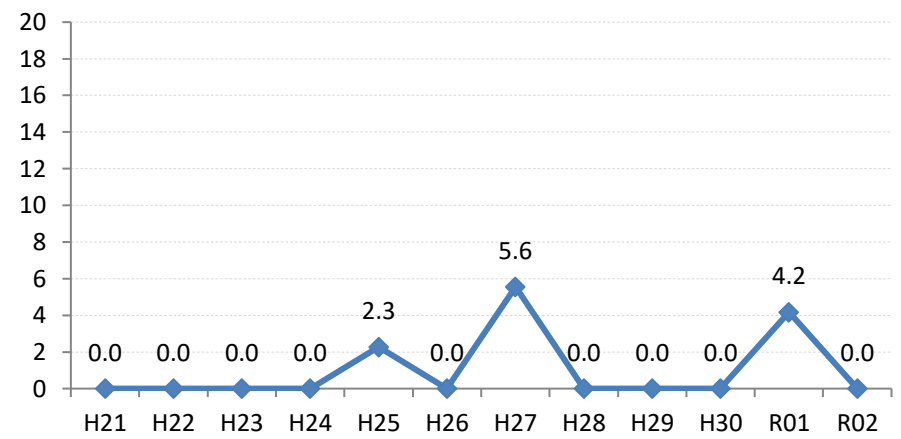

【肺がん】陽性反応的中度の推移

肺	H21	H22	H23	H24	H25	H26	H27	H28	H29	H30	R01	R02
全国	1.6	1.7	1.7	1.9	1.9	1.9	2.4	2.1	2.1	1.9	1.9	1.7
広島県	1.4	1.2	1.6	1.5	1.8	1.5	1.9	2.4	1.2	1.2	1.6	1.4
広島市	2.1	1.1	2.8	1.5	1.1	1.8	1.7	3.3	1.4	0.7	1.6	1.5
呉市	2.0	0.0	0.5	0.0	1.2	1.4	2.1	0.8	0.8	0.0	0.0	0.0
竹原市	0.0	0.0	0.0	0.0	0.0	0.0	0.0	0.0	0.0	0.0	0.0	0.0
三原市	0.0	0.0	0.0	0.0	2.3	0.0	5.6	0.0	0.0	0.0	4.2	0.0
尾道市	0.0	1.8	1.1	2.2	1.5	0.0	0.0	2.2	0.0	0.0	2.9	3.0
福山市	0.5	2.0	1.4	2.4	2.5	2.1	2.9	5.3	2.5	3.6	1.2	2.7
府中市	10.7	0.0	0.0	2.3	8.5	0.0	0.0	3.8	0.0	0.0	11.1	0.0
三次市	2.1	2.9	0.0	1.1	3.1	0.0	0.0	0.0	0.0	0.0	0.0	0.0
庄原市	0.0	0.6	1.4	0.7	0.8	0.8	0.5	0.0	0.0	1.0	0.9	0.0
大竹市	0.0	0.0	0.0	0.0	3.6	0.0	14.3	0.0	0.0	0.0	0.0	0.0
東広島市	0.0	1.9	1.5	0.0	1.6	0.0	4.7	2.2	0.0	1.9	0.0	4.5
廿日市市	4.8	2.1	0.0	1.8	0.0	4.0	7.4	6.1	3.6	10.0	4.5	0.0
安芸高田市	0.0	0.0	0.0	0.0	1.4	6.1	0.0	3.3	2.2	0.0	0.0	6.7
江田島市	0.0	0.0	0.0	0.0	14.3	13.3	50.0	0.0	5.0	0.0	0.0	0.0
府中町	0.0	0.0	0.0	0.0	0.0	0.0	4.0				0.0	0.0
海田町	0.0	4.5	4.5	0.0	0.0	0.0	14.3	0.0	0.0	20.0	0.0	0.0
熊野町	0.0	0.0	0.0	0.0	7.7	0.0	5.6	0.0	0.0	8.3	12.5	
坂町	0.0	0.0	0.0	0.0	0.0	0.0	0.0	0.0	0.0	0.0		
安芸太田町	0.0	0.0	0.0	10.0	10.0	0.0	0.0	0.0	0.0	33.3	0.0	0.0
北広島町	0.0	0.0	0.0	4.8	0.0	0.0	0.0	0.0	0.0	0.0	0.0	0.0
大崎上島町	0.0	7.1	0.0	8.3	0.0	0.0	33.3	0.0	0.0	0.0	20.0	0.0
世羅町	7.1	0.0	0.0	3.3	0.0	0.0	0.0	3.0	0.0	5.3	5.0	0.0
神石高原町	2.9	0.0	4.5	6.3	3.4	5.9	0.0	0.0	14.3	0.0	0.0	0.0

三原市