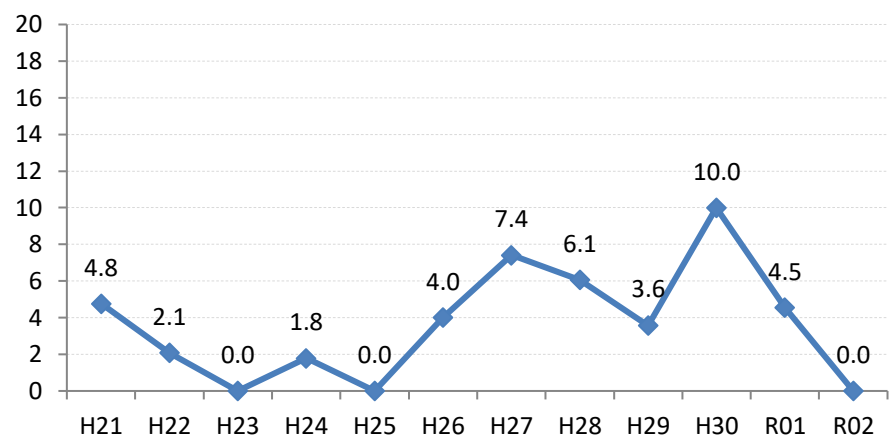

府中市

三次市

庄原市

大竹市

東広島市

廿日市市

安芸高田市

江田島市