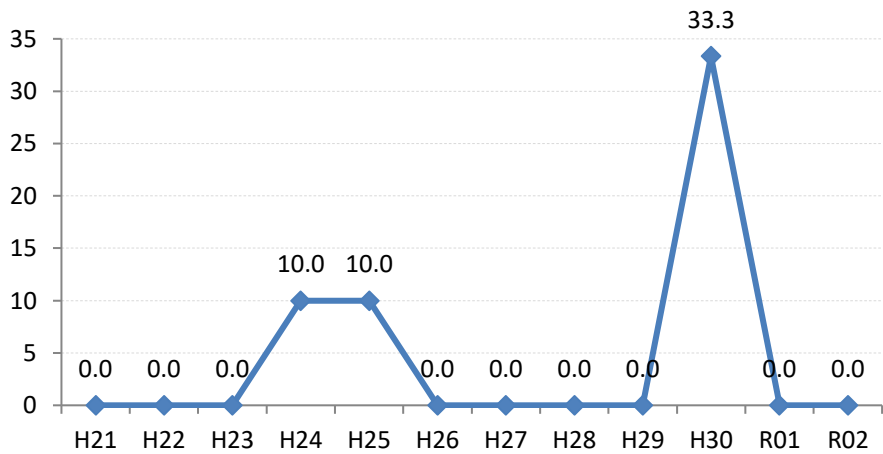

府中町

海田町

熊野町

坂町

安芸太田町

北広島町

大崎上島町

世羅町