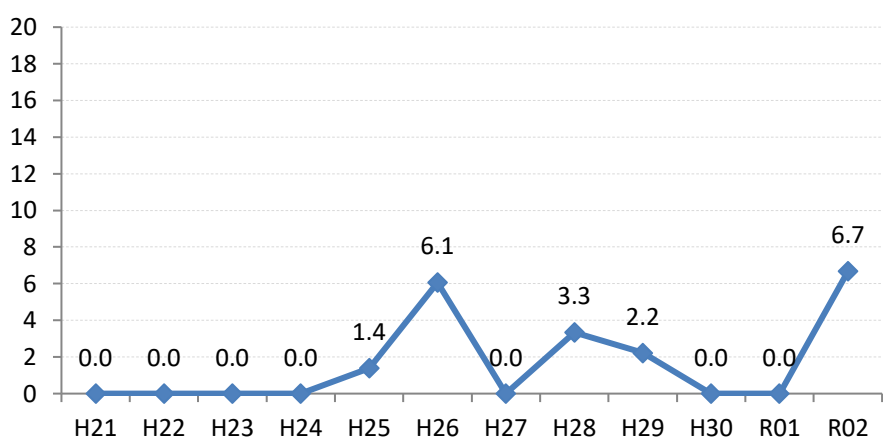

府中市

三次市

庄原市

大竹市

東広島市

廿日市市

安芸高田市

江田島市