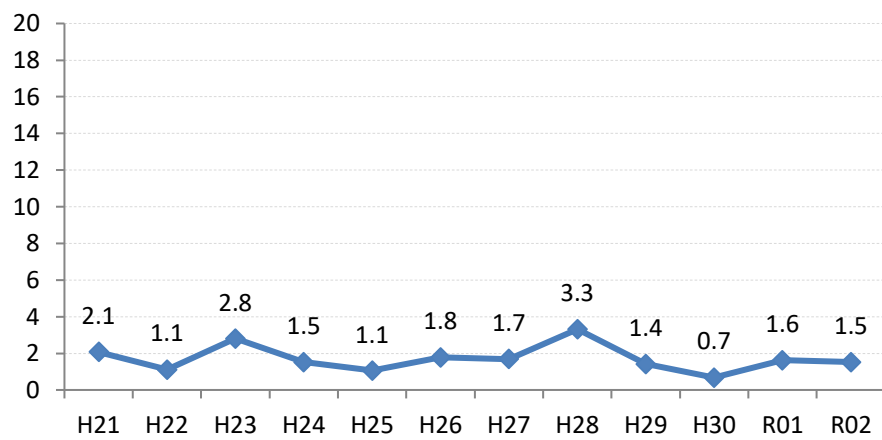

【肺がん】陽性反応的中度の推移

肺	H21	H22	H23	H24	H25	H26	H27	H28	H29	H30	R01	R02
全国	1.6	1.7	1.7	1.9	1.9	1.9	2.4	2.1	2.1	1.9	1.9	1.7
広島県	1.4	1.2	1.6	1.5	1.8	1.5	1.9	2.4	1.2	1.2	1.6	1.4
広島市	2.1	1.1	2.8	1.5	1.1	1.8	1.7	3.3	1.4	0.7	1.6	1.5
呉市	2.0	0.0	0.5	0.0	1.2	1.4	2.1	0.8	0.8	0.0	0.0	0.0
竹原市	0.0	0.0	0.0	0.0	0.0	0.0	0.0	0.0	0.0	0.0	0.0	0.0
三原市	0.0	0.0	0.0	0.0	2.3	0.0	5.6	0.0	0.0	0.0	4.2	0.0
尾道市	0.0	1.8	1.1	2.2	1.5	0.0	0.0	2.2	0.0	0.0	2.9	3.0
福山市	0.5	2.0	1.4	2.4	2.5	2.1	2.9	5.3	2.5	3.6	1.2	2.7
府中市	10.7	0.0	0.0	2.3	8.5	0.0	0.0	3.8	0.0	0.0	11.1	0.0
三次市	2.1	2.9	0.0	1.1	3.1	0.0	0.0	0.0	0.0	0.0	0.0	0.0
庄原市	0.0	0.6	1.4	0.7	0.8	0.8	0.5	0.0	0.0	1.0	0.9	0.0
大竹市	0.0	0.0	0.0	0.0	3.6	0.0	14.3	0.0	0.0	0.0	0.0	0.0
東広島市	0.0	1.9	1.5	0.0	1.6	0.0	4.7	2.2	0.0	1.9	0.0	4.5
廿日市市	4.8	2.1	0.0	1.8	0.0	4.0	7.4	6.1	3.6	10.0	4.5	0.0
安芸高田市	0.0	0.0	0.0	0.0	1.4	6.1	0.0	3.3	2.2	0.0	0.0	6.7
江田島市	0.0	0.0	0.0	0.0	14.3	13.3	50.0	0.0	5.0	0.0	0.0	0.0
府中町	0.0	0.0	0.0	0.0	0.0	0.0	4.0				0.0	0.0
海田町	0.0	4.5	4.5	0.0	0.0	0.0	14.3	0.0	0.0	20.0	0.0	0.0
熊野町	0.0	0.0	0.0	0.0	7.7	0.0	5.6	0.0	0.0	8.3	12.5	
坂町	0.0	0.0	0.0	0.0	0.0	0.0	0.0	0.0	0.0	0.0		
安芸太田町	0.0	0.0	0.0	10.0	10.0	0.0	0.0	0.0	0.0	33.3	0.0	0.0
北広島町	0.0	0.0	0.0	4.8	0.0	0.0	0.0	0.0	0.0	0.0	0.0	0.0
大崎上島町	0.0	7.1	0.0	8.3	0.0	0.0	33.3	0.0	0.0	0.0	20.0	0.0
世羅町	7.1	0.0	0.0	3.3	0.0	0.0	0.0	3.0	0.0	5.3	5.0	0.0
神石高原町	2.9	0.0	4.5	6.3	3.4	5.9	0.0	0.0	14.3	0.0	0.0	0.0

広島市