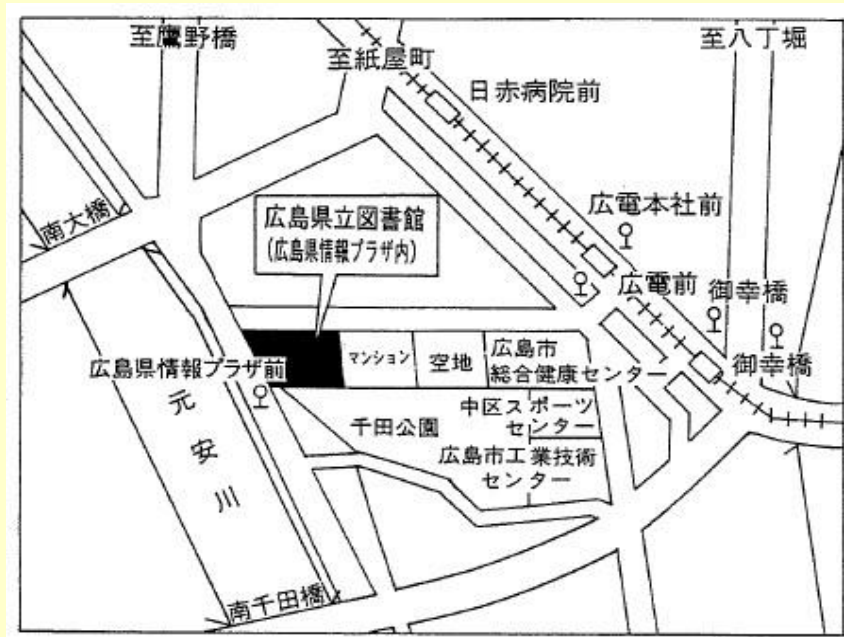

バス

- 広島バス 21-2号宇品線
広島港棧橋・グランドプリンスホテル行（ベイシティ経由）
「広島県情報プラザ前」下車
- 広島バス 21-1号宇品線
広島港棧橋・グランドプリンスホテル行（御幸通り経由）
「広電前」下車 西方面に約500m
- 広島バス 50号東西線
アルパーク行
「広電前」下車 西方面に約500m

路面電車

- 広島港行（紙屋町東経由）
- 宇品二丁目行（紙屋町西経由）
- 広電本社前行（紙屋町西経由）
「広電本社前」下車 西方面に約500m