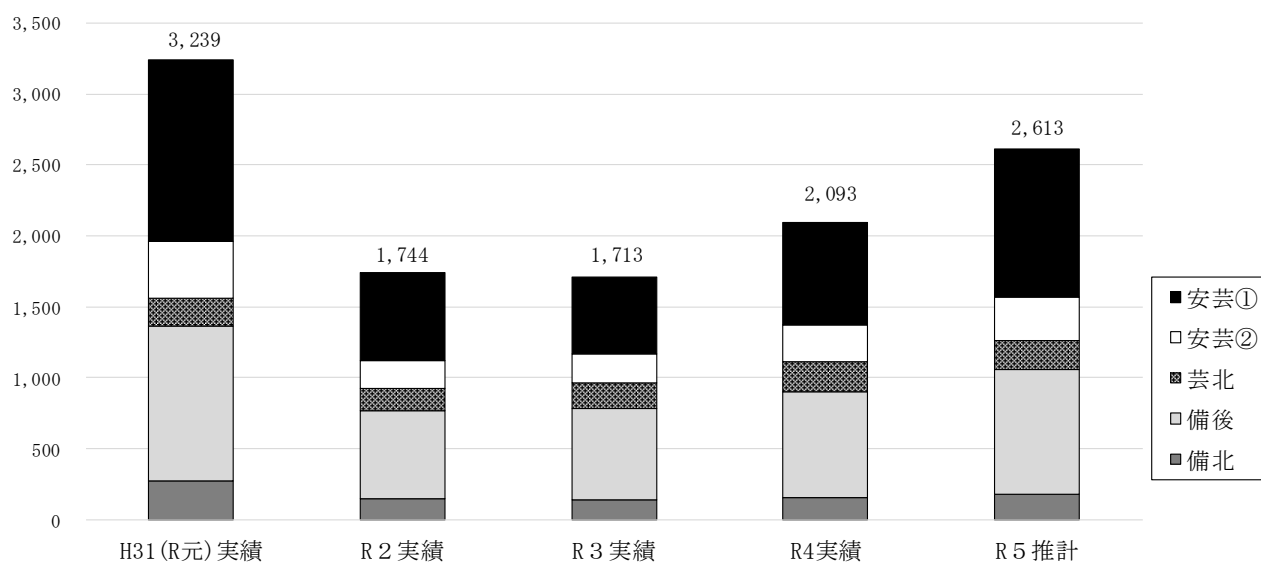

#### (3) 調査結果

令和5年1月から6月における総観光客数の推計値は2,613万人で、「全国旅行支援」や、新型コロナウイルス感染症の5類移行による旅行機運の高まりなどから順調に推移しており、令和4年同時期と比べると520万人増加(+25%)となった。

一方で、新型コロナウイルス感染症拡大前である平成31(令和元)年の同時期と比べると、626万人減(▲19%)であり、コロナ前の水準にはまだ及んでいない。

### 3 総観光客数推移（1月～6月）

1～6月までの県全体合計及び地区別観光客数

（単位：万人）

（単位：万人）

区分	H31 (R元) 実績	R4 実績	R5 推計	増減数 R5-R4	増減率 R5/R4	増減数 R5-H31 (R元)	増減率 R5/H31 (R元)
計	3,239	2,093	2,613	520	25%	▲ 626	▲ 19%
安芸①	1,276	724	1,045	321	44%	▲ 231	▲ 18%
安芸②	403	254	307	53	21%	▲ 96	▲ 24%
芸北	200	214	205	▲ 10	▲ 4%	5	2%
備後	1,088	745	880	136	18%	▲ 208	▲ 19%
備北	273	156	176	20	13%	▲ 96	▲ 35%