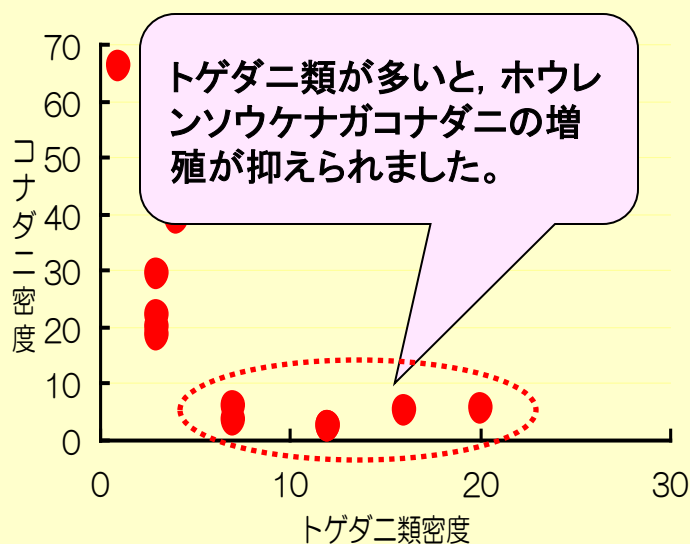

ホウレンソウケナガコナダニ を食べる天敵

広島県内のホウレンソウ産地でホウレンソウケナガコナダニの被害により、品質・収量の低下が問題となっています。

ホウレンソウケナガコナダニと被害状況

ホウレンソウケナガコナダニ

加害部は小孔があき、周囲の組織が褐変

縮葉などの症状を呈し、商品価値なし

ホウレンソウケナガコナダニの天敵トゲダニ類

現在、ホウレンソウハウス内のトゲダニ類の密度を高める方法などを検討しています。