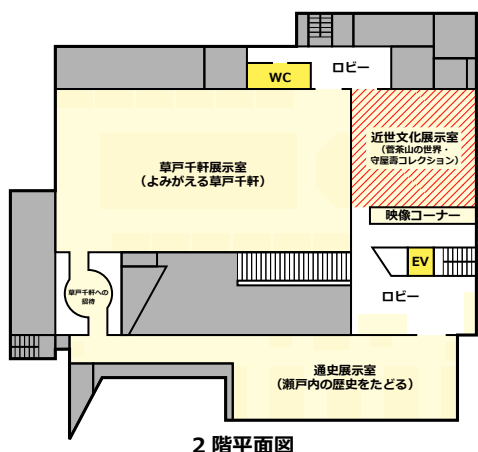

お知らせ

近世文化展示室は、
展示替えのため

休室します。

令和5年

9/26(火)～28(木)

なお、1階 秋の企画展 守屋壽コレクションにみる「西洋の古地図と日本」、
2階 通史展示室・草戸千軒展示室はご覧いただけます。

休室

問合せ 〒720-0067 福山市西町2-4-1