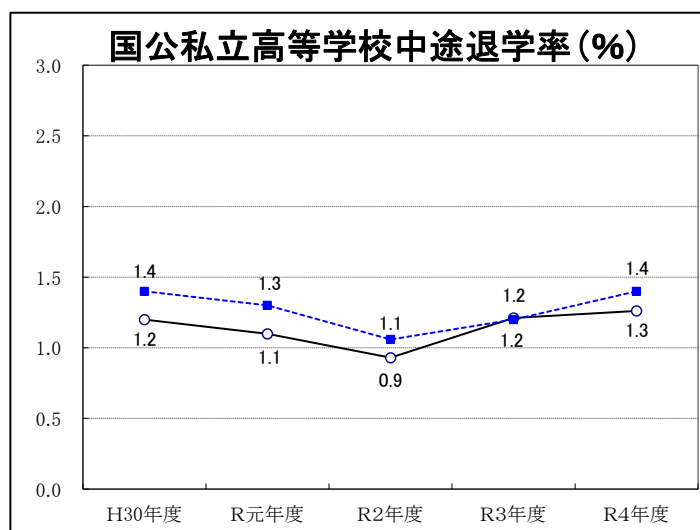

中途退学

国公立高等学校（全日制・定時制・通信制）における中途退学者数等の年次推移（H30年度～R4年度）

年度	中途退学者数	中途退学率（％）	
	広島県 （国公立）	広島県 （国公立）	全国 （国公立）
平成30年度	922	1.2	1.4
令和元年度	803	1.1	1.3
令和2年度	673	0.9	1.1
令和3年度	861	1.2	1.2
令和4年度	888	1.3	1.4

※ 凡例共通

—○— 広島県（国公立）〈中途退学率〉
 -■- 全国（国公立）〈中途退学率〉

（注）中途退学率は、小数第二位を四捨五入している。