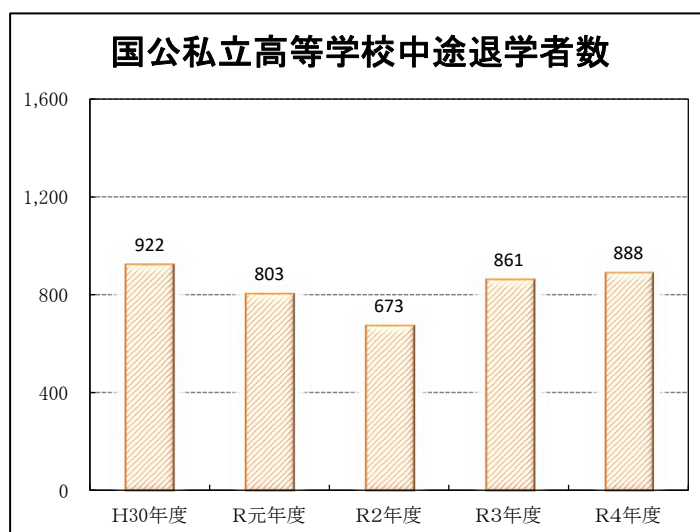

中途退学

国公立高等学校（全日制・定時制・通信制）における中途退学者数等の年次推移（H30年度～R4年度）

年度	中途退学者数	中途退学率（％）	
	広島県 （国公立）	広島県 （国公立）	全国 （国公立）
平成30年度	922	1.2	1.4
令和元年度	803	1.1	1.3
令和2年度	673	0.9	1.1
令和3年度	861	1.2	1.2
令和4年度	888	1.3	1.4

※ 凡例共通

—○— 広島県（国公立）〈中途退学率〉
 -■- 全国（国公立）〈中途退学率〉

（注）中途退学率は、小数第二位を四捨五入している。