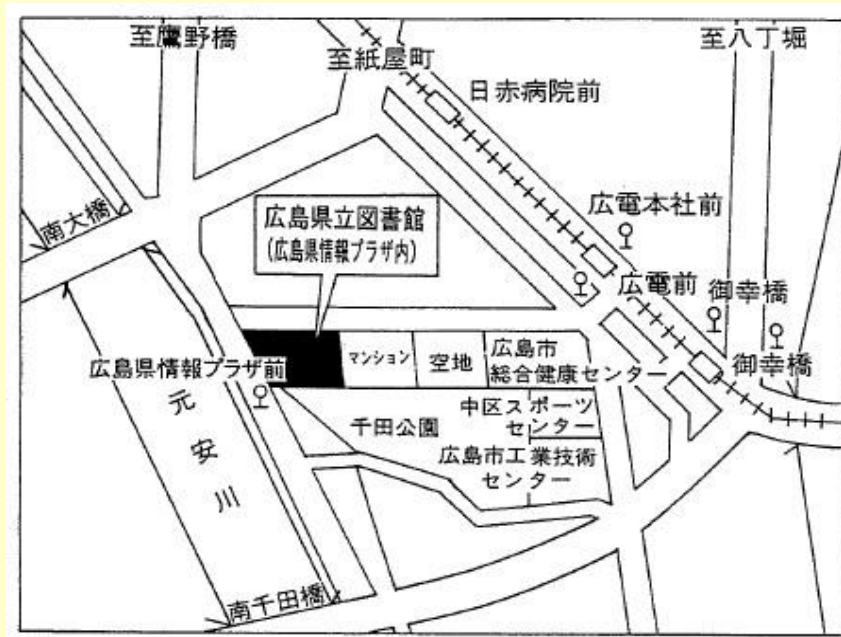

- 広島バス 21-2号宇品線
広島港棧橋・グランドプリンスホテル行（ベイシティ経由）
「広島県情報プラザ前」下車
- 広島バス 21-1号宇品線
広島港棧橋・グランドプリンスホテル行（御幸通り経由）
「広電前」下車 西方面に約 500m
- 広島バス 50号東西線
アルパーク行
「広電前」下車 西方面に約 500m

路面電車

- 広島港行（紙屋町東経由）
- 宇品二丁目行（紙屋町西経由）
- 広電本社前行（紙屋町西経由）
「広電本社前」下車 西方面に約 500m