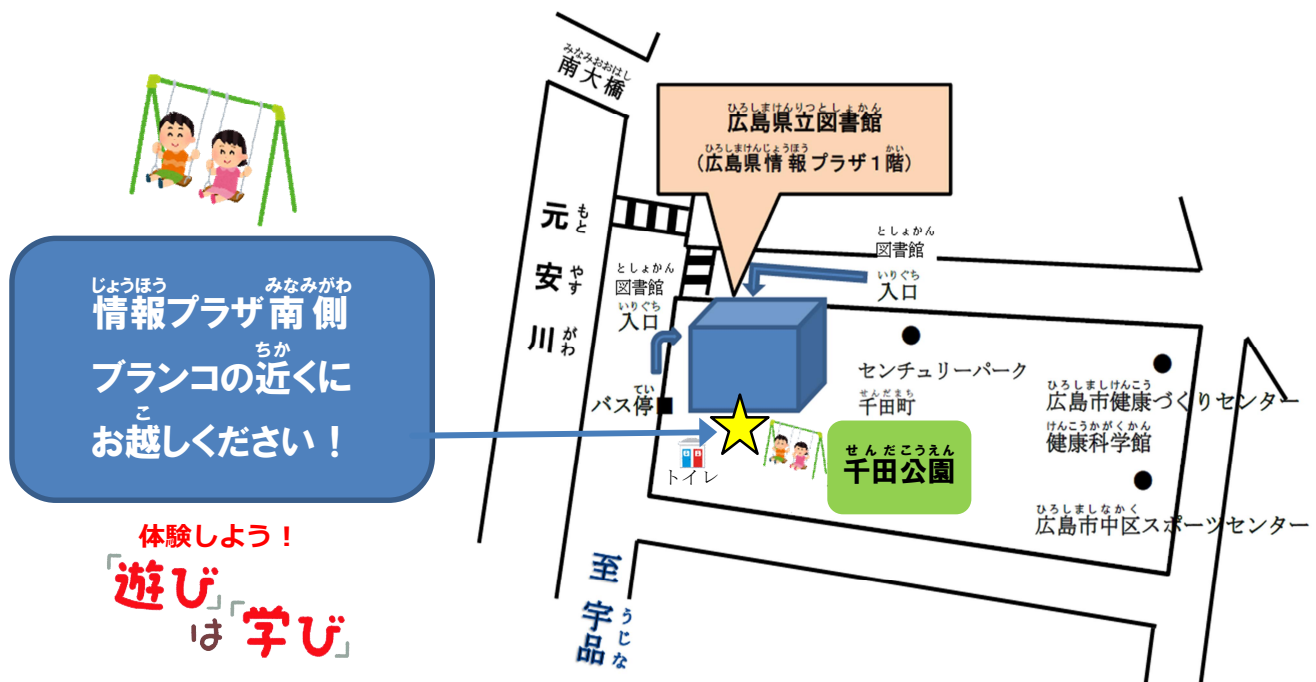

参加希望者	氏名（小学生以下）	氏名（中学生以上）
	ふりがな	ふりがな
	年齢（ ）歳	
	ふりがな	ふりがな
	年齢（ ）歳	
	ふりがな	ふりがな
	年齢（ ）歳	
居住地	広島県 【 】市/町	
連絡先	電話番号： — —	
	メールアドレス：	

■送付先：次のいずれかで送ってください。

電子メール tskjigyout@pref.hiroshima.lg.jp

…件名は「秋のけんりつ・おはなし会参加申込み」としてください。

県立図書館開館記念イベント タイムスケジュール

時間	9:30	10:00	10:30	11:00	11:30	12:00	12:30	13:00	13:30	14:00	14:30	15:00	15:30	16:00	16:30	
イベント内容																
一日公開書庫 ・場所：県立図書館地下書庫 ※受付：カウンター2 ・定員：30名							12:30 受付 開始	<div style="border: 1px solid orange; padding: 5px;"> 13:00~16:00 書庫公開 ※定員30名に達するまで随時受付可能です。 30名を超えた場合、見学終了者が出る度に、 新たな見学者が入場できます。 </div>								
障害者サービス体験会 ・場所：広島県情報プラザロビー ・定員：無し	<div style="border: 1px solid orange; padding: 5px;"> 9:30~16:30 ※随時、障害者サービスを体験できます。受付は不要です。 </div>															
電子図書館体験会 ・場所：広島県情報プラザロビー ・定員：無し	<div style="border: 1px solid orange; padding: 5px;"> 9:30~16:30 ※随時、電子図書館サービスを体験できます。 </div>															
秋のけんりつ・おはなし会 in千田公園 ・場所：千田公園 (雨天時、県立図書館会議室ほか) ・定員：60名程度				10:30 受付 開始	<div style="border: 1px solid orange; padding: 5px;"> 11:00~ 11:40 </div>											