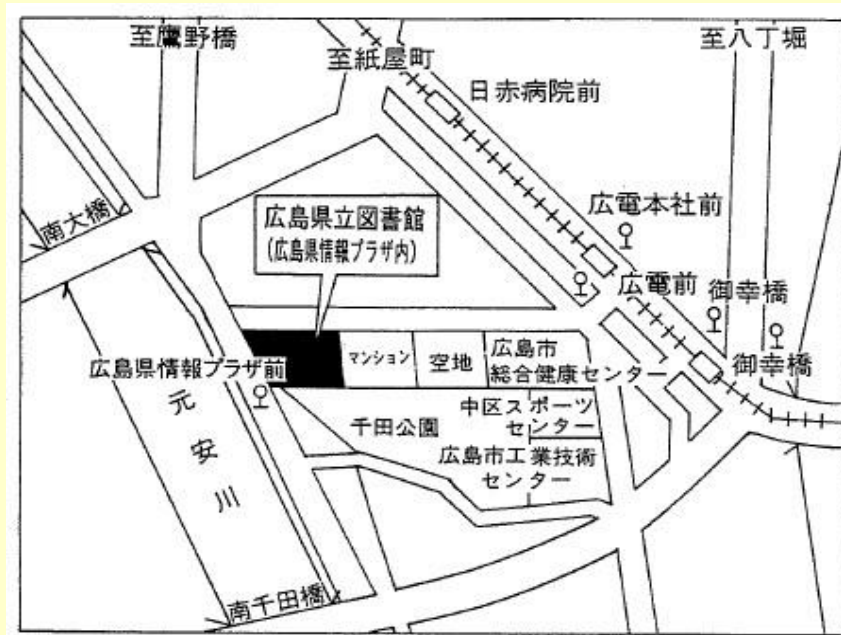

路面電車

- 広島港行（紙屋町東経由）
- 宇品二丁目行（紙屋町西経由）
- 広電本社前行（紙屋町西経由）
「広電本社前」下車 西方面に約500m

※ 広島県情報プラザには有料駐車場があります。
(30分以内：無料、30分超：30分ごとに150円、最大1,200円)