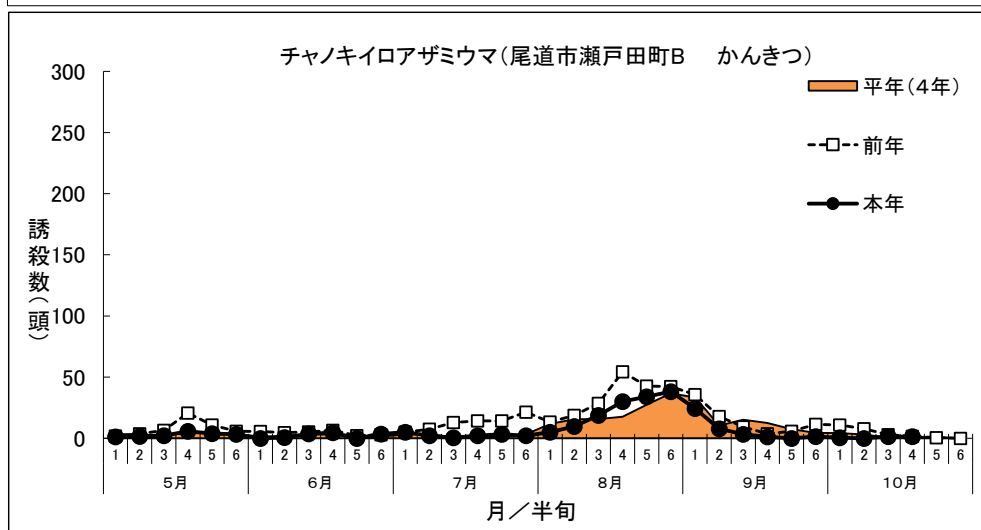

「広島県病害虫発生予察調査データ」

令和5年度 フェロモントラップ等調査結果(南東部・南西部)

チャノキイロアザミウマ (黄色粘着板)

トラップ調査結果

(1)グラフ

(2) 調査データ

地帯区分		南東部			南東部			南西部			南西部		
設置場所		尾道市瀬戸田町A			尾道市瀬戸田町B			呉市倉橋町			呉市下蒲刈町		
周辺作物		かんきつ			かんきつ			かんきつ			かんきつ		
月	半旬	本年	平年(7年)	前年	本年	平年(4年)	前年	本年	平年(3年)	前年	本年	平年(4年)	前年
5月	1	0	0.8	1.3	1.3	3.8	1.9	1.3	0	0	0	0.2	0.6
	2	0	4.7	1.9	1.6	3.0	3.7	1.3	0.4	1.1	0.3	0.3	0.4
	3	0	11.6	2.9	2.1	2.8	6.4	1.4	1.0	2.9	0.7	0.2	0
	4	0.7	20.6	5.0	5.7	4.0	20.7	0	4.4	8.6	1.4	0.5	0
	5	0.3	19.7	3.7	4.0	4.4	10.9	3.0	3.3	4.3	0.6	0.3	0.3
	6	0	11.6	2.6	3.3	3.4	5.7	6.6	3.5	4.9	0.3	0.4	1.3
6月	1	0	7.2	0.7	0	1.4	5.6	6.4	4.3	9.3	0.7	1.4	2.9
	2	0	10.3	2.9	0.7	1.9	4.6	3.6	10.2	23.6	0	1.9	2.9
	3	0	14.3	4.1	3.7	3.0	5.1	10.4	17.0	36.4	0.9	2.5	6.3
	4	0.9	19.1	4.7	4.6	3.1	6.4	15.0	19.8	45.1	1.1	4.2	11.4
	5	4.3	26.7	3.6	0	0.8	2.1	15.0	16.9	45.7	0	5.0	19.3
	6	4.3	25.3	3.0	3.4	1.3	2.9	31.0	15.8	42.3	0.6	2.7	8.6
7月	1	2.9	17.5	2.0	5.0	3.1	5.0	30.4	15.1	34.3	1.0	0.5	1.3
	2	0.7	19.4	0.7	2.1	3.5	7.5	23.6	14.1	23.6	1.4	0.3	0.7
	3	0.7	23.7	3.6	0.4	0.8	12.9	7.9	5.1	14.3	1.4	0.5	0.7
	4	0.7	24.4	7.4	2.1	1.2	14.3	6.6	4.7	13.0	0.6	1.2	0.7
	5	2.0	74.9	10.1	3.2	1.3	14.3	5.1	3.8	10.3	0	1.6	0.7
	6	8.6	99.5	10.7	2.3	3.2	21.4	3.4	1.9	3.4	1.0	1.5	2.1
8月	1	32.1	106.8	4.3	4.9	11.7	13.3	3.6	2.4	4.3	5.0	1.4	4.4
	2	78.9	154.5	6.0	9.8	15.6	18.7	7.9	2.4	2.1	11.9	2.4	7.9
	3	94.4	243.7	10.9	18.7	15.8	28.6	9.1	2.4	1.9	15.4	3.7	12.2
	4	32.1	274.1	25.7	30.0	17.7	54.3	2.9	2.1	6.4	11.4	2.0	6.7
	5	53.9	270.0	40.6	34.0	27.5	42.7	5.7	1.0	3.0	9.7	4.0	14.9
	6	90.4	202.8	30.4	38.1	36.7	42.4	5.6	1.0	2.6	6.4	12.1	47.1
9月	1	79.9	75.6	8.7	24.4	33.5	35.6	2.4	1.0	1.7	1.1	18.7	72.1
	2	33.6	45.0	17.9	7.9	10.5	17.9	0.7	0.3	0	0	3.5	12.1
	3	18.7	47.9	75.6	3.3	15.2	9.4	0.7	1.0	1.7	0.6	5.5	21.1
	4	17.0	66.3	100.3	1.3	12.6	3.8	1.0	0.9	1.9	0.7	5.8	22.0
	5	20.0	83.7	115.7	0	7.5	5.8	1.4	0.5	1.4	0.7	1.7	1.7
	6	33.6	68.2	6.4	1.4	4.4	11.5	2.1	0.9	1.4	0	1.2	2.5
10月	1	23.7	62.4	3.9	0.6	4.2	10.9	1.7	1.2	1.4	2.1	1.3	3.8
	2	18.6	36.2	1.7	0	3.2	7.9	1.4	0.6	1.7	3.1	1.4	2.8
	3	24.3	22.5	0	1.4	0.5	2.9	1.4	1.0	2.9	1.4	0.9	1.9
	4	11.7	17.6	0.6	1.4	1.0	1.6	0.3	0.4	1.1	0.3	0.5	1.1
	5		2.8	0.4		1.3	0.5		0.1	0.4		0	0
	6		2.1	0		0	0		0	0		0	0