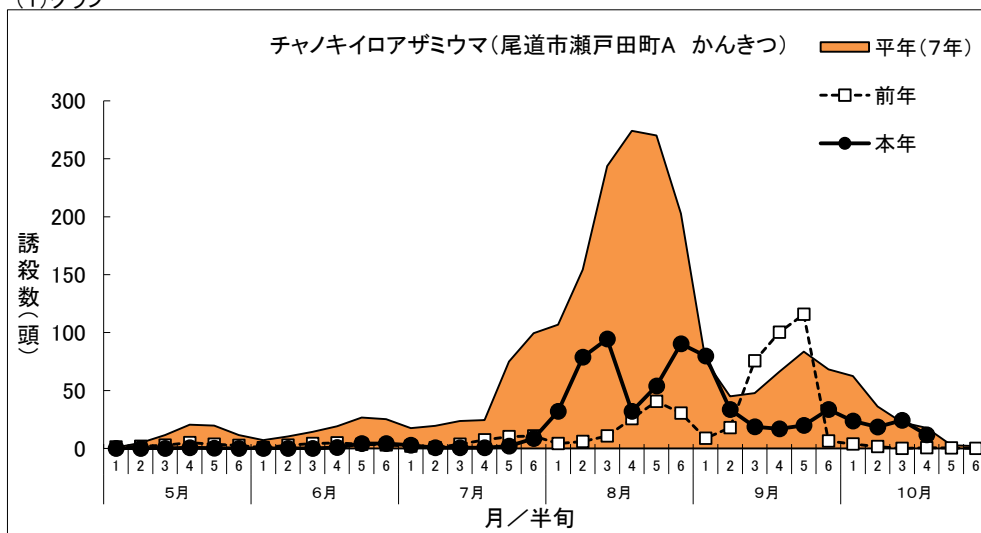

「広島県病害虫発生予察調査データ」

令和5年度 フェロモントラップ等調査結果(南東部・南西部)

チャノキイロアザミウマ (黄色粘着板)

トラップ調査結果

(1)グラフ

(2) 調査データ

地帯区分		南東部			南東部			南西部			南西部		
設置場所		尾道市瀬戸田町A			尾道市瀬戸田町B			呉市倉橋町			呉市下蒲刈町		
周辺作物		かんきつ			かんきつ			かんきつ			かんきつ		
月	半旬	本年	平年(7年)	前年	本年	平年(4年)	前年	本年	平年(3年)	前年	本年	平年(4年)	前年
5月	1	0	0.8	1.3	1.3	3.8	1.9	1.3	0	0	0	0.2	0.6
	2	0	4.7	1.9	1.6	3.0	3.7	1.3	0.4	1.1	0.3	0.3	0.4
	3	0	11.6	2.9	2.1	2.8	6.4	1.4	1.0	2.9	0.7	0.2	0
	4	0.7	20.6	5.0	5.7	4.0	20.7	0	4.4	8.6	1.4	0.5	0
	5	0.3	19.7	3.7	4.0	4.4	10.9	3.0	3.3	4.3	0.6	0.3	0.3
	6	0	11.6	2.6	3.3	3.4	5.7	6.6	3.5	4.9	0.3	0.4	1.3
6月	1	0	7.2	0.7	0	1.4	5.6	6.4	4.3	9.3	0.7	1.4	2.9
	2	0	10.3	2.9	0.7	1.9	4.6	3.6	10.2	23.6	0	1.9	2.9
	3	0	14.3	4.1	3.7	3.0	5.1	10.4	17.0	36.4	0.9	2.5	6.3
	4	0.9	19.1	4.7	4.6	3.1	6.4	15.0	19.8	45.1	1.1	4.2	11.4
	5	4.3	26.7	3.6	0	0.8	2.1	15.0	16.9	45.7	0	5.0	19.3
	6	4.3	25.3	3.0	3.4	1.3	2.9	31.0	15.8	42.3	0.6	2.7	8.6
7月	1	2.9	17.5	2.0	5.0	3.1	5.0	30.4	15.1	34.3	1.0	0.5	1.3
	2	0.7	19.4	0.7	2.1	3.5	7.5	23.6	14.1	23.6	1.4	0.3	0.7
	3	0.7	23.7	3.6	0.4	0.8	12.9	7.9	5.1	14.3	1.4	0.5	0.7
	4	0.7	24.4	7.4	2.1	1.2	14.3	6.6	4.7	13.0	0.6	1.2	0.7
	5	2.0	74.9	10.1	3.2	1.3	14.3	5.1	3.8	10.3	0	1.6	0.7
	6	8.6	99.5	10.7	2.3	3.2	21.4	3.4	1.9	3.4	1.0	1.5	2.1
8月	1	32.1	106.8	4.3	4.9	11.7	13.3	3.6	2.4	4.3	5.0	1.4	4.4
	2	78.9	154.5	6.0	9.8	15.6	18.7	7.9	2.4	2.1	11.9	2.4	7.9
	3	94.4	243.7	10.9	18.7	15.8	28.6	9.1	2.4	1.9	15.4	3.7	12.2
	4	32.1	274.1	25.7	30.0	17.7	54.3	2.9	2.1	6.4	11.4	2.0	6.7
	5	53.9	270.0	40.6	34.0	27.5	42.7	5.7	1.0	3.0	9.7	4.0	14.9
	6	90.4	202.8	30.4	38.1	36.7	42.4	5.6	1.0	2.6	6.4	12.1	47.1
9月	1	79.9	75.6	8.7	24.4	33.5	35.6	2.4	1.0	1.7	1.1	18.7	72.1
	2	33.6	45.0	17.9	7.9	10.5	17.9	0.7	0.3	0	0	3.5	12.1
	3	18.7	47.9	75.6	3.3	15.2	9.4	0.7	1.0	1.7	0.6	5.5	21.1
	4	17.0	66.3	100.3	1.3	12.6	3.8	1.0	0.9	1.9	0.7	5.8	22.0
	5	20.0	83.7	115.7	0	7.5	5.8	1.4	0.5	1.4	0.7	1.7	1.7
	6	33.6	68.2	6.4	1.4	4.4	11.5	2.1	0.9	1.4	0	1.2	2.5
10月	1	23.7	62.4	3.9	0.6	4.2	10.9	1.7	1.2	1.4	2.1	1.3	3.8
	2	18.6	36.2	1.7	0	3.2	7.9	1.4	0.6	1.7	3.1	1.4	2.8
	3	24.3	22.5	0	1.4	0.5	2.9	1.4	1.0	2.9	1.4	0.9	1.9
	4	11.7	17.6	0.6	1.4	1.0	1.6	0.3	0.4	1.1	0.3	0.5	1.1
	5		2.8	0.4		1.3	0.5		0.1	0.4		0	0
	6		2.1	0		0	0		0	0		0	0