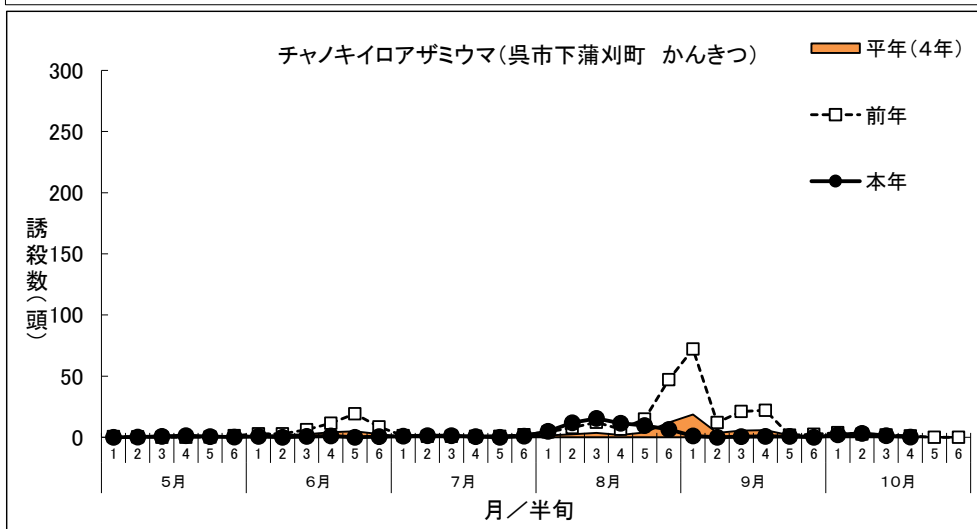

「広島県病害虫発生予察調査データ」

令和5年度 フェロモントラップ等調査結果(南東部・南西部)

チャノキイロアザミウマ (黄色粘着板)

トラップ調査結果

(1)グラフ

(2) 調査データ

地帯区分		南東部			南東部			南西部			南西部		
設置場所		尾道市瀬戸田町A			尾道市瀬戸田町B			呉市倉橋町			呉市下蒲刈町		
周辺作物		かんきつ			かんきつ			かんきつ			かんきつ		
月	半旬	本年	平年(7年)	前年	本年	平年(4年)	前年	本年	平年(3年)	前年	本年	平年(4年)	前年
5月	1	0	0.8	1.3	1.3	3.8	1.9	1.3	0	0	0	0.2	0.6
	2	0	4.7	1.9	1.6	3.0	3.7	1.3	0.4	1.1	0.3	0.3	0.4
	3	0	11.6	2.9	2.1	2.8	6.4	1.4	1.0	2.9	0.7	0.2	0
	4	0.7	20.6	5.0	5.7	4.0	20.7	0	4.4	8.6	1.4	0.5	0
	5	0.3	19.7	3.7	4.0	4.4	10.9	3.0	3.3	4.3	0.6	0.3	0.3
	6	0	11.6	2.6	3.3	3.4	5.7	6.6	3.5	4.9	0.3	0.4	1.3
6月	1	0	7.2	0.7	0	1.4	5.6	6.4	4.3	9.3	0.7	1.4	2.9
	2	0	10.3	2.9	0.7	1.9	4.6	3.6	10.2	23.6	0	1.9	2.9
	3	0	14.3	4.1	3.7	3.0	5.1	10.4	17.0	36.4	0.9	2.5	6.3
	4	0.9	19.1	4.7	4.6	3.1	6.4	15.0	19.8	45.1	1.1	4.2	11.4
	5	4.3	26.7	3.6	0	0.8	2.1	15.0	16.9	45.7	0	5.0	19.3
	6	4.3	25.3	3.0	3.4	1.3	2.9	31.0	15.8	42.3	0.6	2.7	8.6
7月	1	2.9	17.5	2.0	5.0	3.1	5.0	30.4	15.1	34.3	1.0	0.5	1.3
	2	0.7	19.4	0.7	2.1	3.5	7.5	23.6	14.1	23.6	1.4	0.3	0.7
	3	0.7	23.7	3.6	0.4	0.8	12.9	7.9	5.1	14.3	1.4	0.5	0.7
	4	0.7	24.4	7.4	2.1	1.2	14.3	6.6	4.7	13.0	0.6	1.2	0.7
	5	2.0	74.9	10.1	3.2	1.3	14.3	5.1	3.8	10.3	0	1.6	0.7
	6	8.6	99.5	10.7	2.3	3.2	21.4	3.4	1.9	3.4	1.0	1.5	2.1
8月	1	32.1	106.8	4.3	4.9	11.7	13.3	3.6	2.4	4.3	5.0	1.4	4.4
	2	78.9	154.5	6.0	9.8	15.6	18.7	7.9	2.4	2.1	11.9	2.4	7.9
	3	94.4	243.7	10.9	18.7	15.8	28.6	9.1	2.4	1.9	15.4	3.7	12.2
	4	32.1	274.1	25.7	30.0	17.7	54.3	2.9	2.1	6.4	11.4	2.0	6.7
	5	53.9	270.0	40.6	34.0	27.5	42.7	5.7	1.0	3.0	9.7	4.0	14.9
	6	90.4	202.8	30.4	38.1	36.7	42.4	5.6	1.0	2.6	6.4	12.1	47.1
9月	1	79.9	75.6	8.7	24.4	33.5	35.6	2.4	1.0	1.7	1.1	18.7	72.1
	2	33.6	45.0	17.9	7.9	10.5	17.9	0.7	0.3	0	0	3.5	12.1
	3	18.7	47.9	75.6	3.3	15.2	9.4	0.7	1.0	1.7	0.6	5.5	21.1
	4	17.0	66.3	100.3	1.3	12.6	3.8	1.0	0.9	1.9	0.7	5.8	22.0
	5	20.0	83.7	115.7	0	7.5	5.8	1.4	0.5	1.4	0.7	1.7	1.7
	6	33.6	68.2	6.4	1.4	4.4	11.5	2.1	0.9	1.4	0	1.2	2.5
10月	1	23.7	62.4	3.9	0.6	4.2	10.9	1.7	1.2	1.4	2.1	1.3	3.8
	2	18.6	36.2	1.7	0	3.2	7.9	1.4	0.6	1.7	3.1	1.4	2.8
	3	24.3	22.5	0	1.4	0.5	2.9	1.4	1.0	2.9	1.4	0.9	1.9
	4	11.7	17.6	0.6	1.4	1.0	1.6	0.3	0.4	1.1	0.3	0.5	1.1
	5		2.8	0.4		1.3	0.5		0.1	0.4		0	0
	6		2.1	0		0	0		0	0		0	0