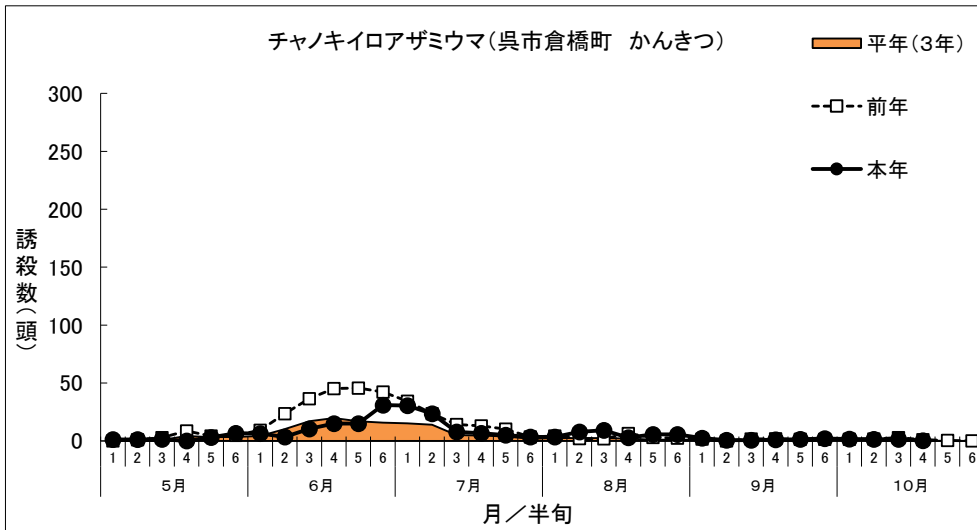

「広島県病害虫発生予察調査データ」

令和5年度 フェロモントラップ等調査結果(南東部・南西部)

チャノキイロアザミウマ (黄色粘着板)

トラップ調査結果

(1)グラフ

(2) 調査データ

地帯区分		南東部			南東部			南西部			南西部		
設置場所		尾道市瀬戸田町A			尾道市瀬戸田町B			呉市倉橋町			呉市下蒲刈町		
周辺作物		かんきつ			かんきつ			かんきつ			かんきつ		
月	半旬	本年	平年(7年)	前年	本年	平年(4年)	前年	本年	平年(3年)	前年	本年	平年(4年)	前年
5月	1	0	0.8	1.3	1.3	3.8	1.9	1.3	0	0	0	0.2	0.6
	2	0	4.7	1.9	1.6	3.0	3.7	1.3	0.4	1.1	0.3	0.3	0.4
	3	0	11.6	2.9	2.1	2.8	6.4	1.4	1.0	2.9	0.7	0.2	0
	4	0.7	20.6	5.0	5.7	4.0	20.7	0	4.4	8.6	1.4	0.5	0
	5	0.3	19.7	3.7	4.0	4.4	10.9	3.0	3.3	4.3	0.6	0.3	0.3
	6	0	11.6	2.6	3.3	3.4	5.7	6.6	3.5	4.9	0.3	0.4	1.3
6月	1	0	7.2	0.7	0	1.4	5.6	6.4	4.3	9.3	0.7	1.4	2.9
	2	0	10.3	2.9	0.7	1.9	4.6	3.6	10.2	23.6	0	1.9	2.9
	3	0	14.3	4.1	3.7	3.0	5.1	10.4	17.0	36.4	0.9	2.5	6.3
	4	0.9	19.1	4.7	4.6	3.1	6.4	15.0	19.8	45.1	1.1	4.2	11.4
	5	4.3	26.7	3.6	0	0.8	2.1	15.0	16.9	45.7	0	5.0	19.3
	6	4.3	25.3	3.0	3.4	1.3	2.9	31.0	15.8	42.3	0.6	2.7	8.6
7月	1	2.9	17.5	2.0	5.0	3.1	5.0	30.4	15.1	34.3	1.0	0.5	1.3
	2	0.7	19.4	0.7	2.1	3.5	7.5	23.6	14.1	23.6	1.4	0.3	0.7
	3	0.7	23.7	3.6	0.4	0.8	12.9	7.9	5.1	14.3	1.4	0.5	0.7
	4	0.7	24.4	7.4	2.1	1.2	14.3	6.6	4.7	13.0	0.6	1.2	0.7
	5	2.0	74.9	10.1	3.2	1.3	14.3	5.1	3.8	10.3	0	1.6	0.7
	6	8.6	99.5	10.7	2.3	3.2	21.4	3.4	1.9	3.4	1.0	1.5	2.1
8月	1	32.1	106.8	4.3	4.9	11.7	13.3	3.6	2.4	4.3	5.0	1.4	4.4
	2	78.9	154.5	6.0	9.8	15.6	18.7	7.9	2.4	2.1	11.9	2.4	7.9
	3	94.4	243.7	10.9	18.7	15.8	28.6	9.1	2.4	1.9	15.4	3.7	12.2
	4	32.1	274.1	25.7	30.0	17.7	54.3	2.9	2.1	6.4	11.4	2.0	6.7
	5	53.9	270.0	40.6	34.0	27.5	42.7	5.7	1.0	3.0	9.7	4.0	14.9
	6	90.4	202.8	30.4	38.1	36.7	42.4	5.6	1.0	2.6	6.4	12.1	47.1
9月	1	79.9	75.6	8.7	24.4	33.5	35.6	2.4	1.0	1.7	1.1	18.7	72.1
	2	33.6	45.0	17.9	7.9	10.5	17.9	0.7	0.3	0	0	3.5	12.1
	3	18.7	47.9	75.6	3.3	15.2	9.4	0.7	1.0	1.7	0.6	5.5	21.1
	4	17.0	66.3	100.3	1.3	12.6	3.8	1.0	0.9	1.9	0.7	5.8	22.0
	5	20.0	83.7	115.7	0	7.5	5.8	1.4	0.5	1.4	0.7	1.7	1.7
	6	33.6	68.2	6.4	1.4	4.4	11.5	2.1	0.9	1.4	0	1.2	2.5
10月	1	23.7	62.4	3.9	0.6	4.2	10.9	1.7	1.2	1.4	2.1	1.3	3.8
	2	18.6	36.2	1.7	0	3.2	7.9	1.4	0.6	1.7	3.1	1.4	2.8
	3	24.3	22.5	0	1.4	0.5	2.9	1.4	1.0	2.9	1.4	0.9	1.9
	4	11.7	17.6	0.6	1.4	1.0	1.6	0.3	0.4	1.1	0.3	0.5	1.1
	5		2.8	0.4		1.3	0.5		0.1	0.4		0	0
	6		2.1	0		0	0		0	0		0	0