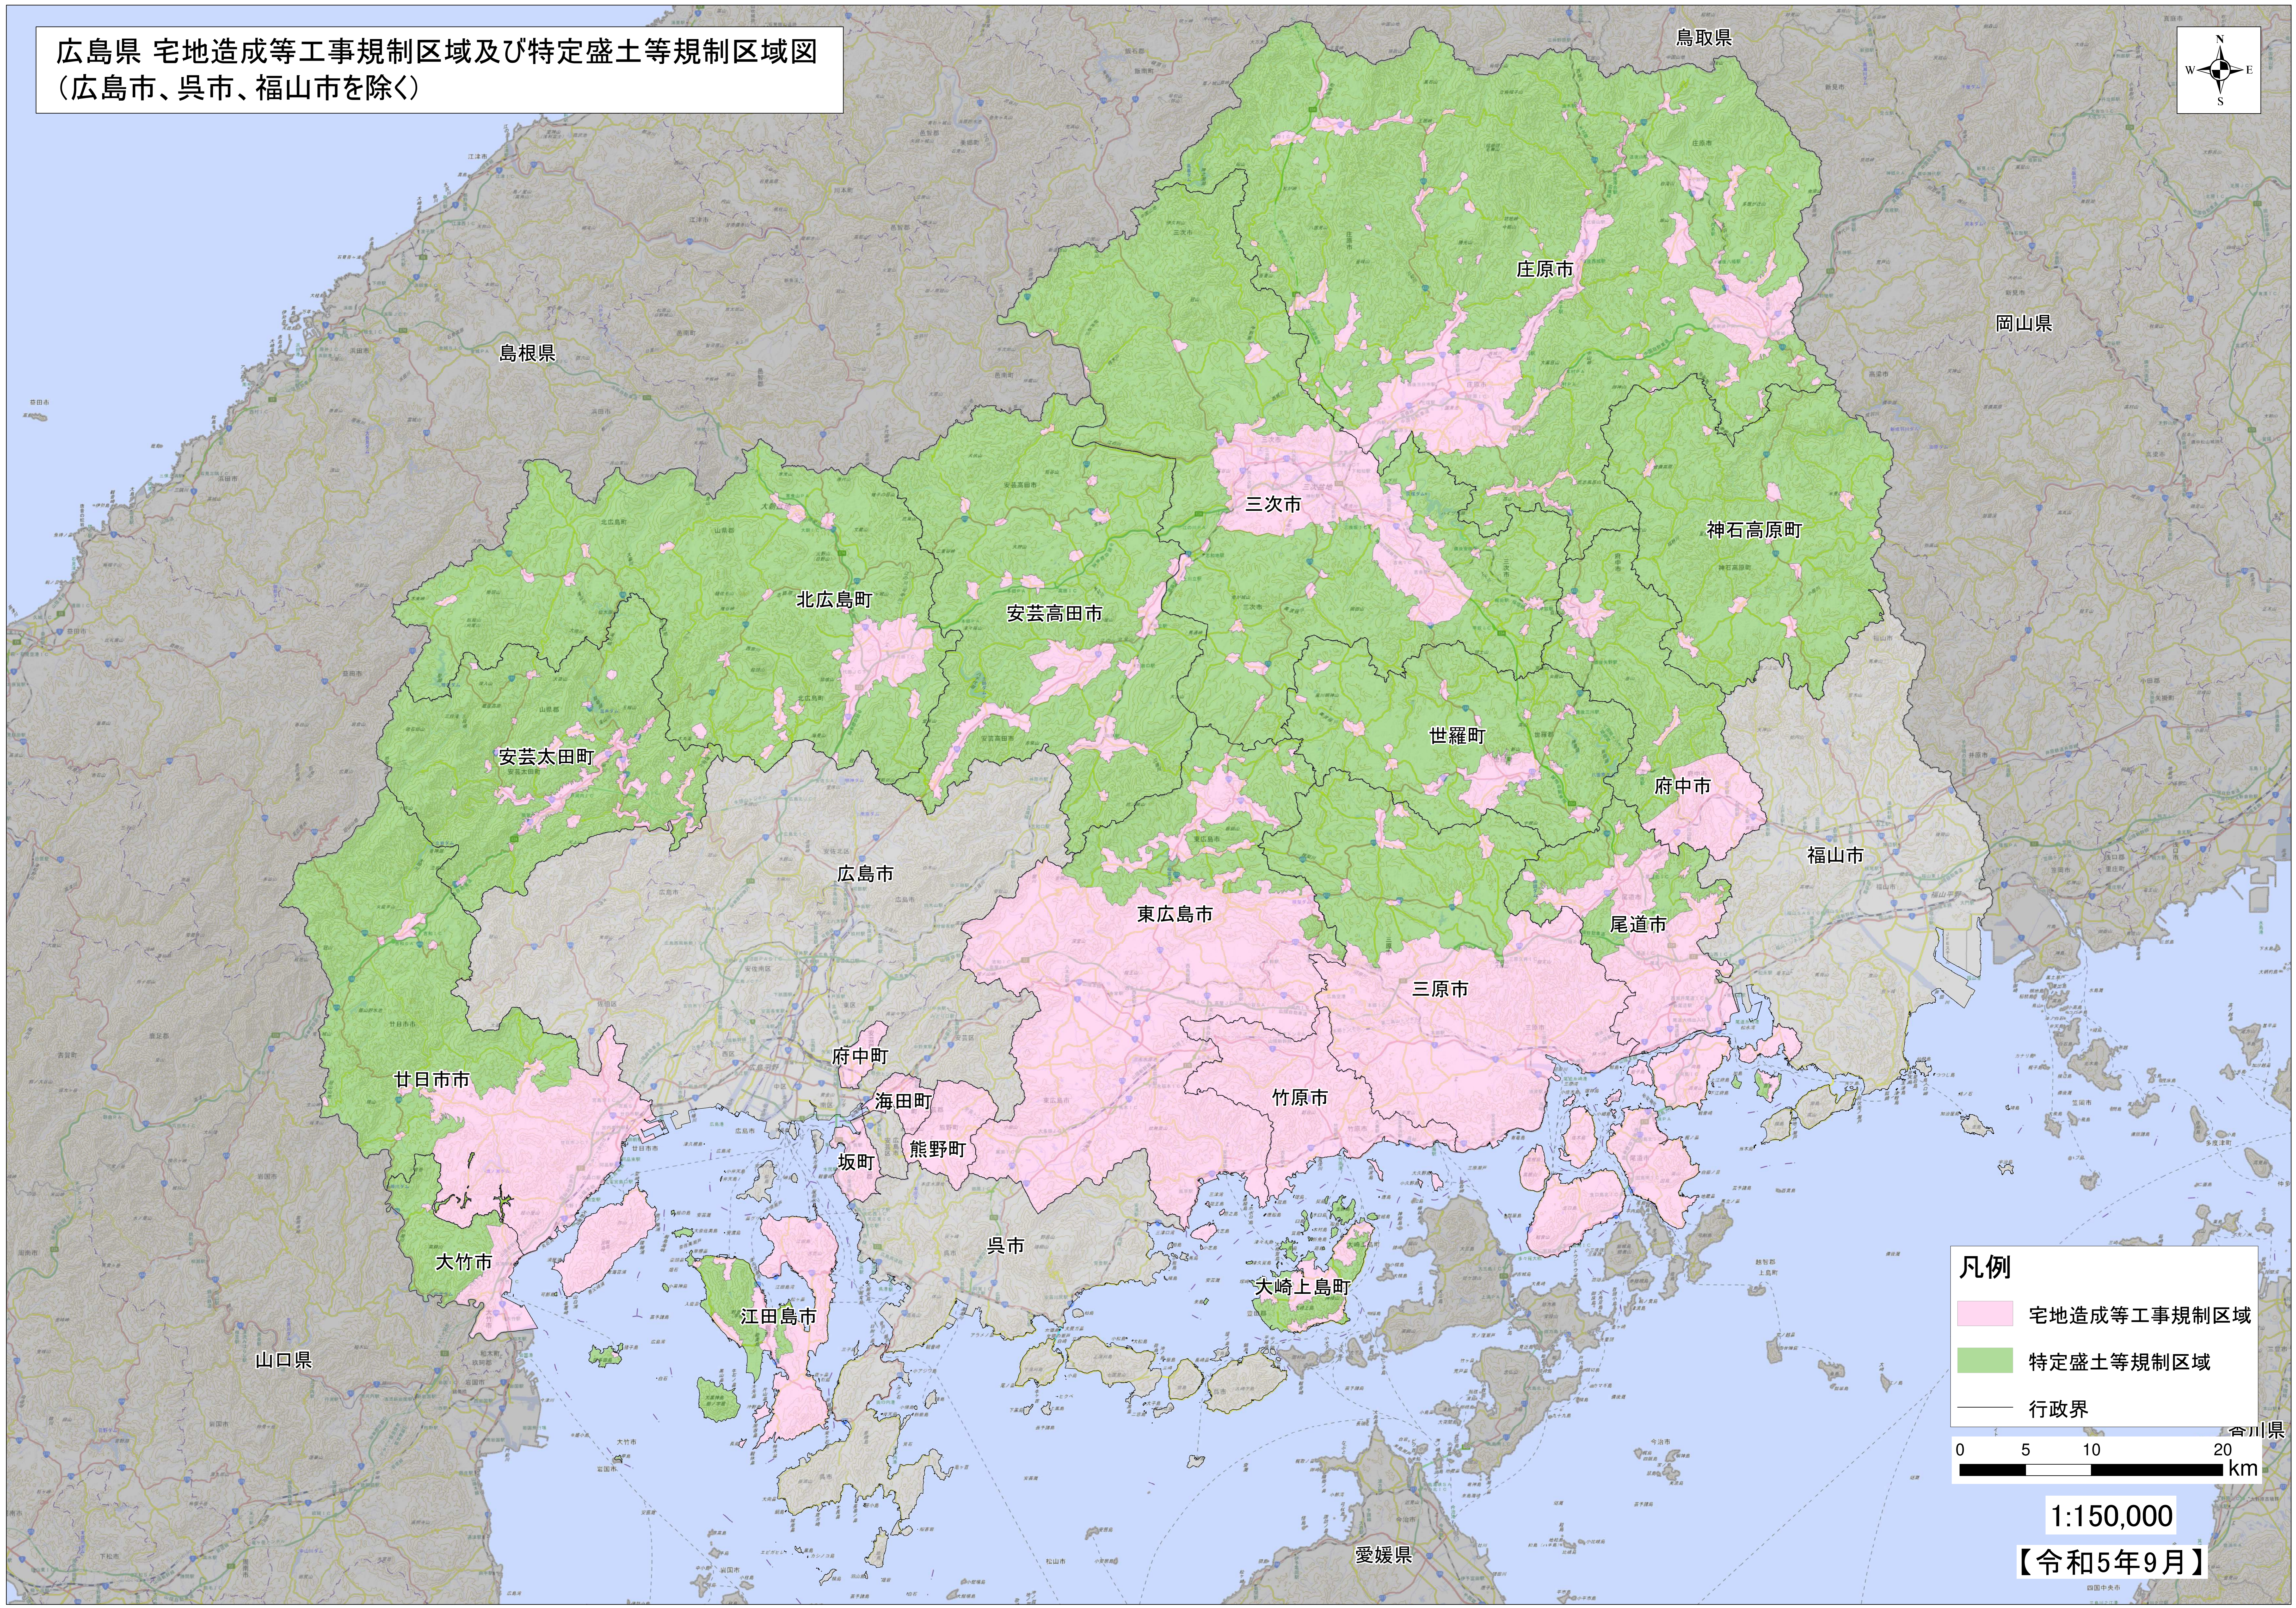

広島県 宅地造成等工事規制区域及び特定盛土等規制区域図  
(広島市、呉市、福山市を除く)

**凡例**

- 宅地造成等工事規制区域
- 特定盛土等規制区域
- 行政界

0 5 10 20 km

1:150,000  
【令和5年9月】