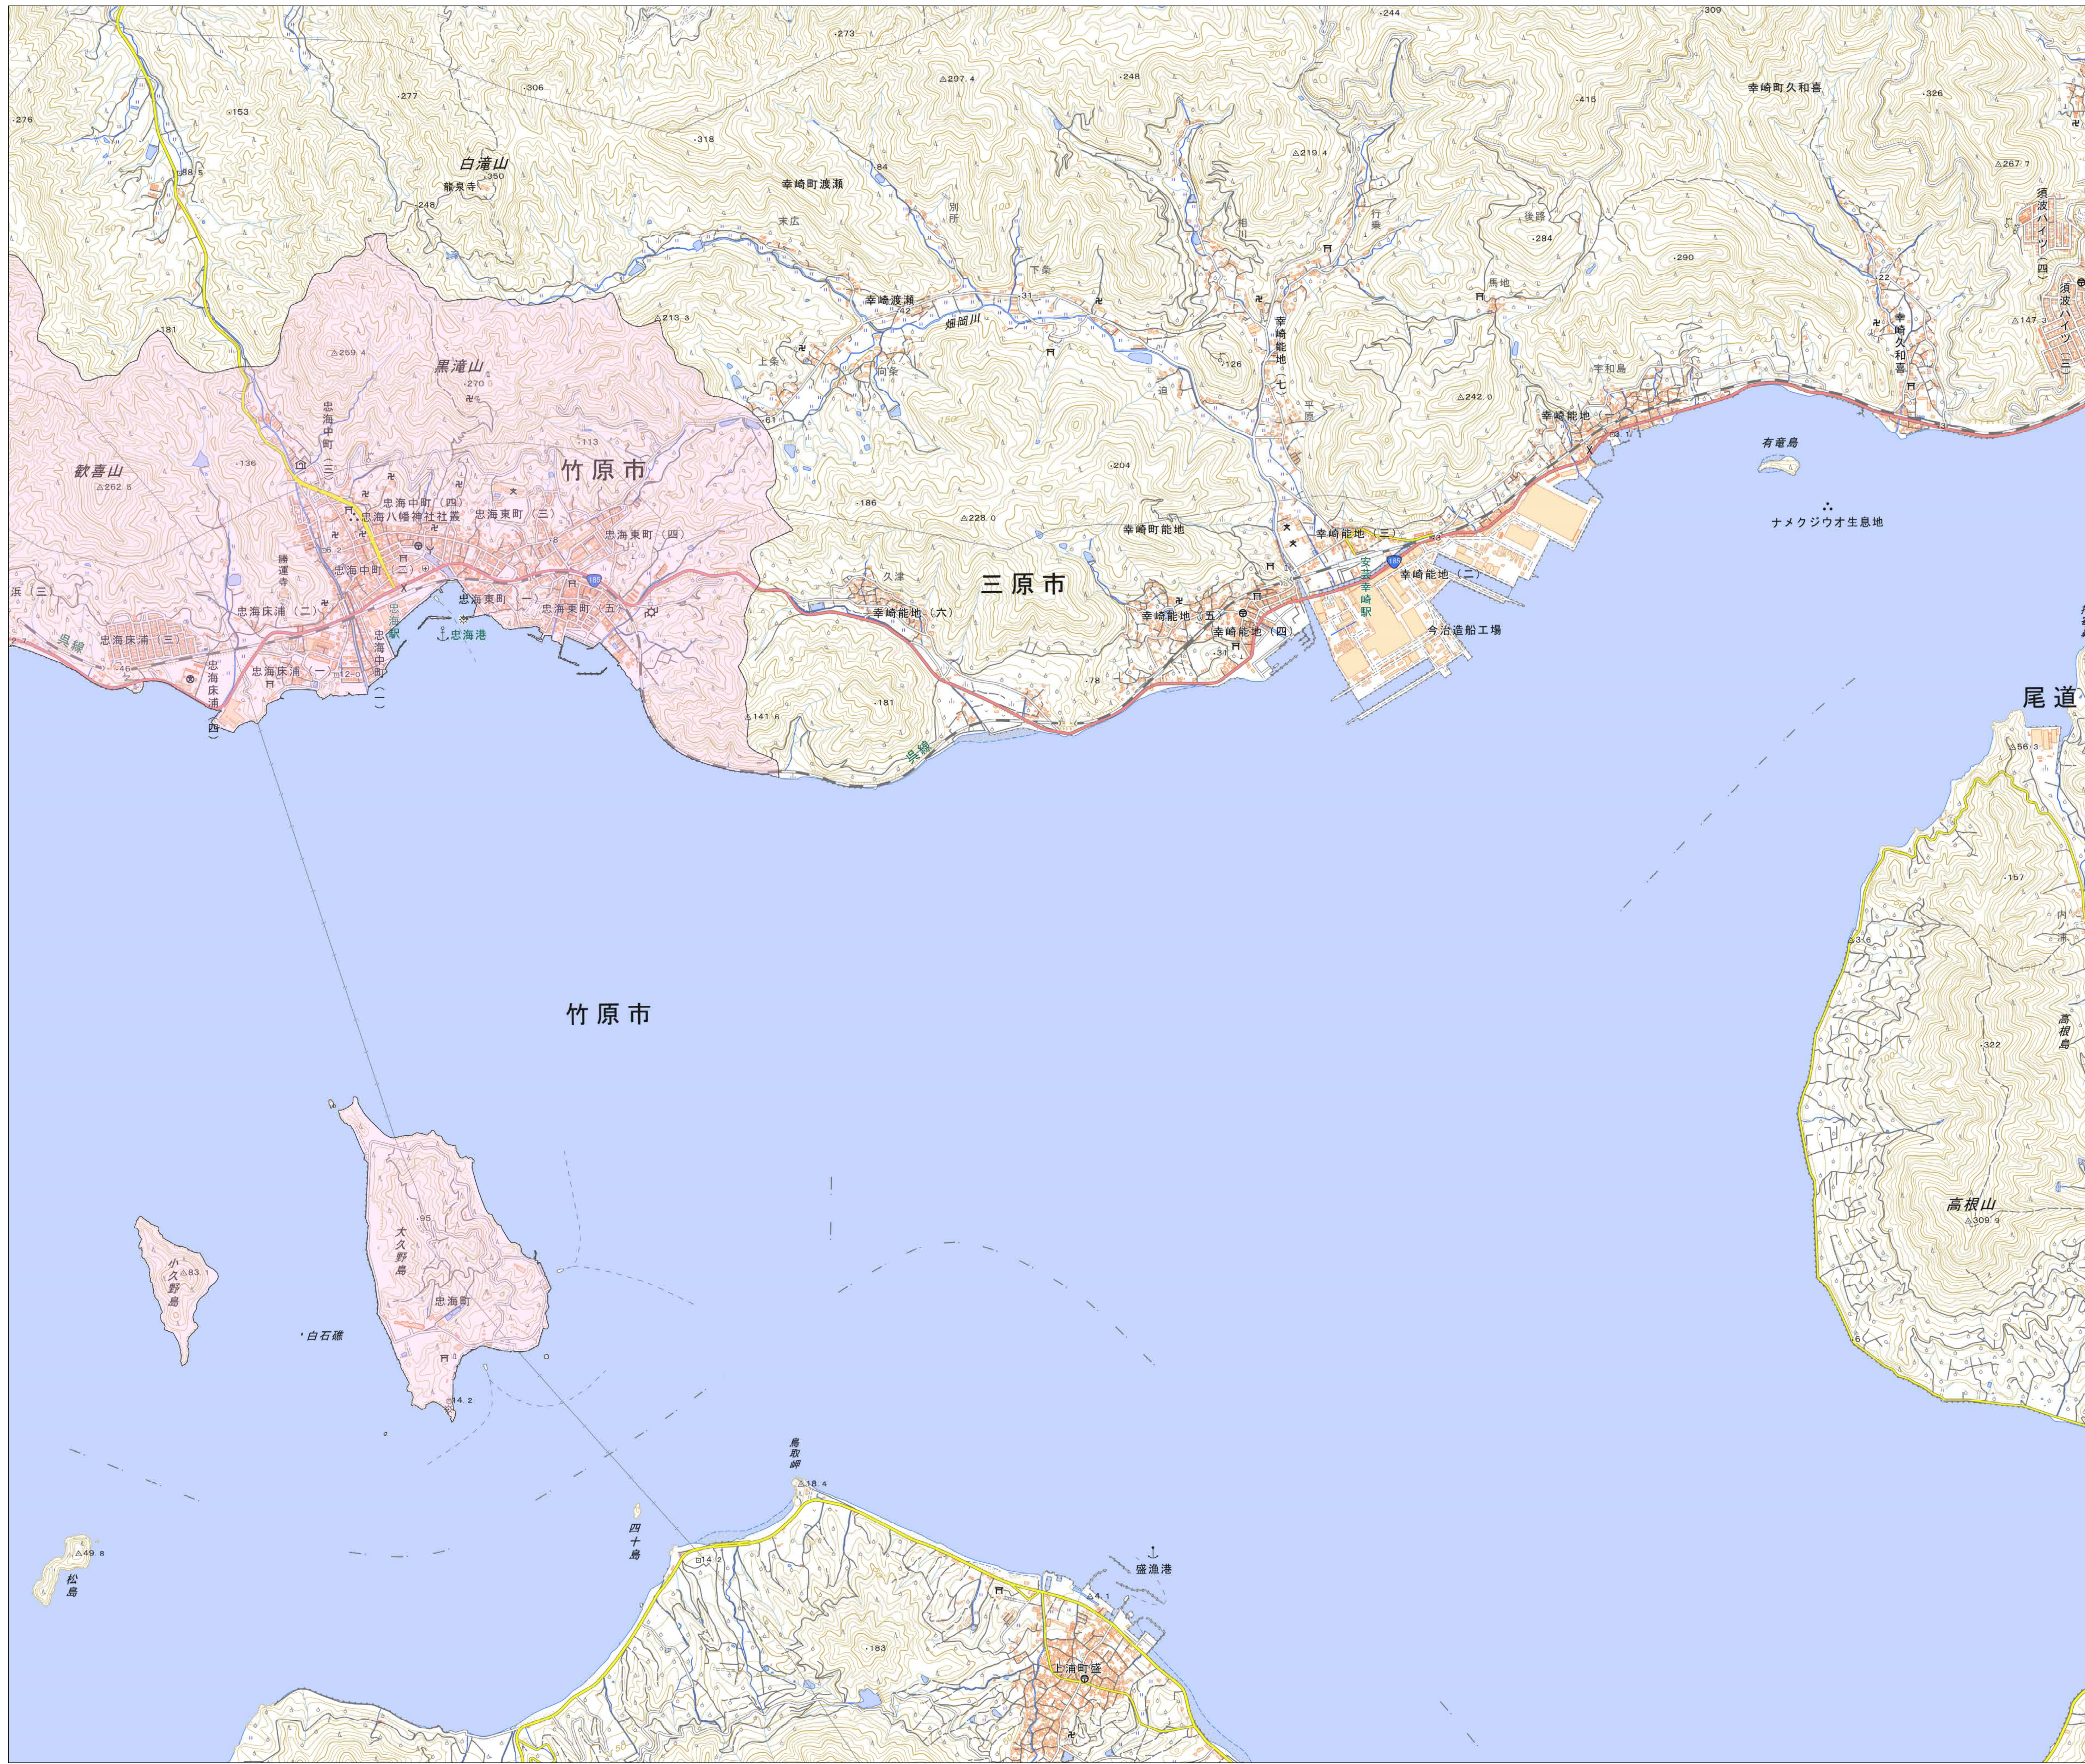

宅地造成等工事規制区域
及び特定盛土等規制区域図
(竹原市)

4

凡例

- 宅地造成等工事規制区域
- 行政界

1:10,000

【令和5年9月】

出典: 国土地理院発行2.5万分1地形図

宅地造成等工事規制区域
及び特定盛土等規制区域図
(竹原市)

5

- 凡例**
- 宅地造成等工事規制区域
 - 行政界

1:10,000

【令和5年9月】

出典：国土地理院発行2.5万分1地形図