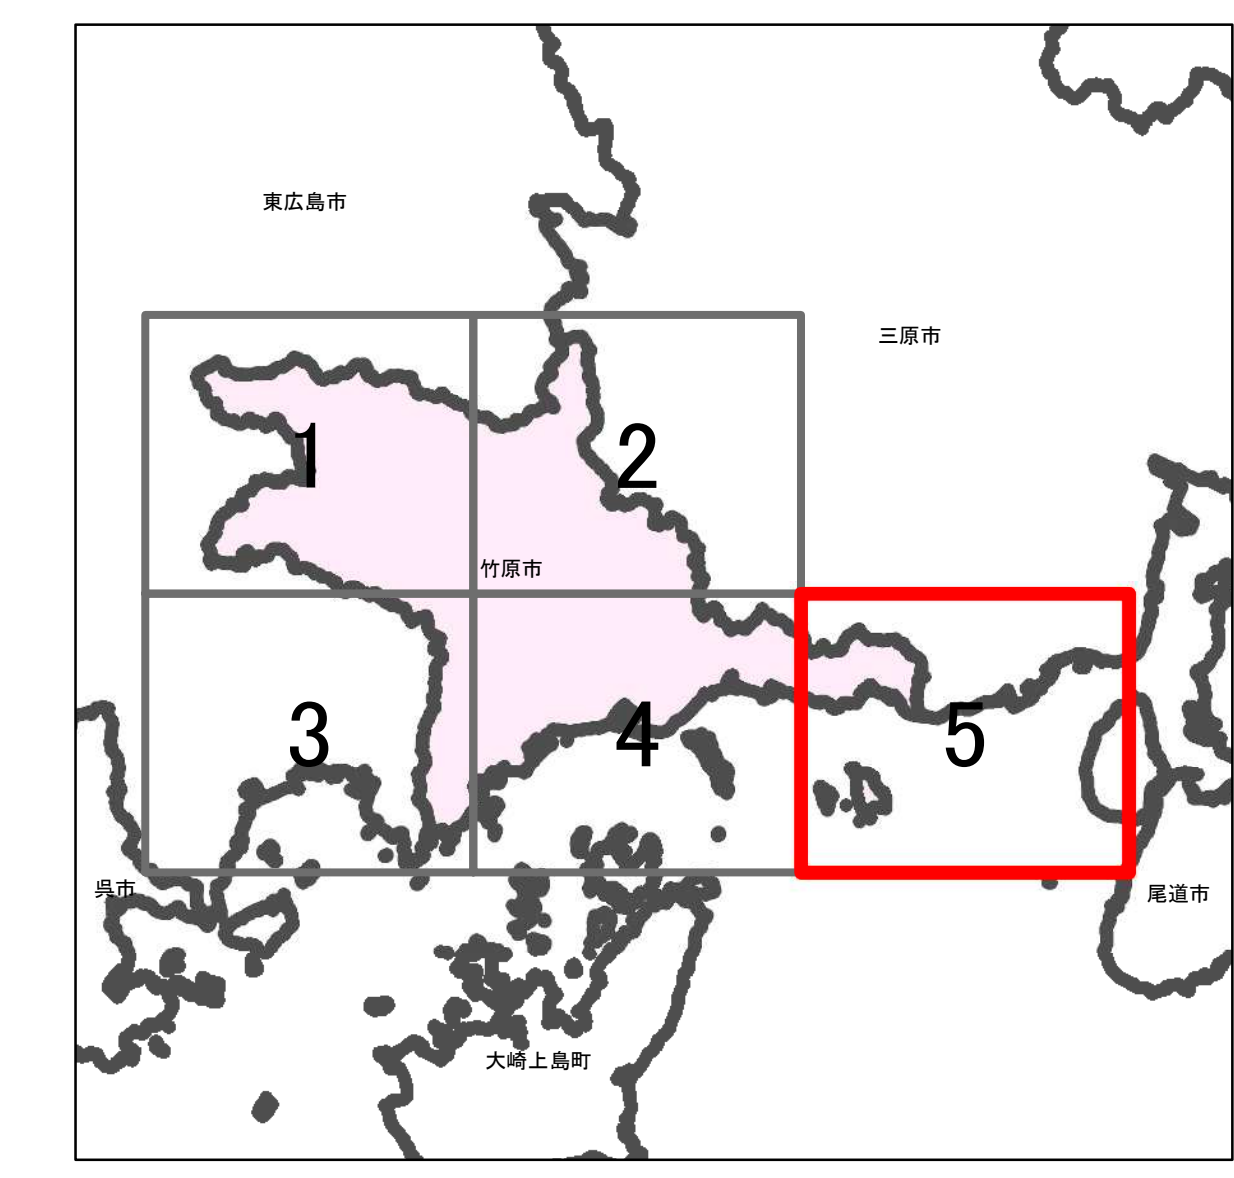

宅地造成等工事規制区域
及び特定盛土等規制区域図
(竹原市)

4

凡例

- 宅地造成等工事規制区域
- 行政界

1:10,000

【令和5年9月】

出典: 国土地理院発行2.5万分1地形図

宅地造成等工事規制区域
及び特定盛土等規制区域図
(竹原市)

5

- 凡例**
- 宅地造成等工事規制区域
 - 行政界

1:10,000

【令和5年9月】

出典：国土地理院発行2.5万分1地形図