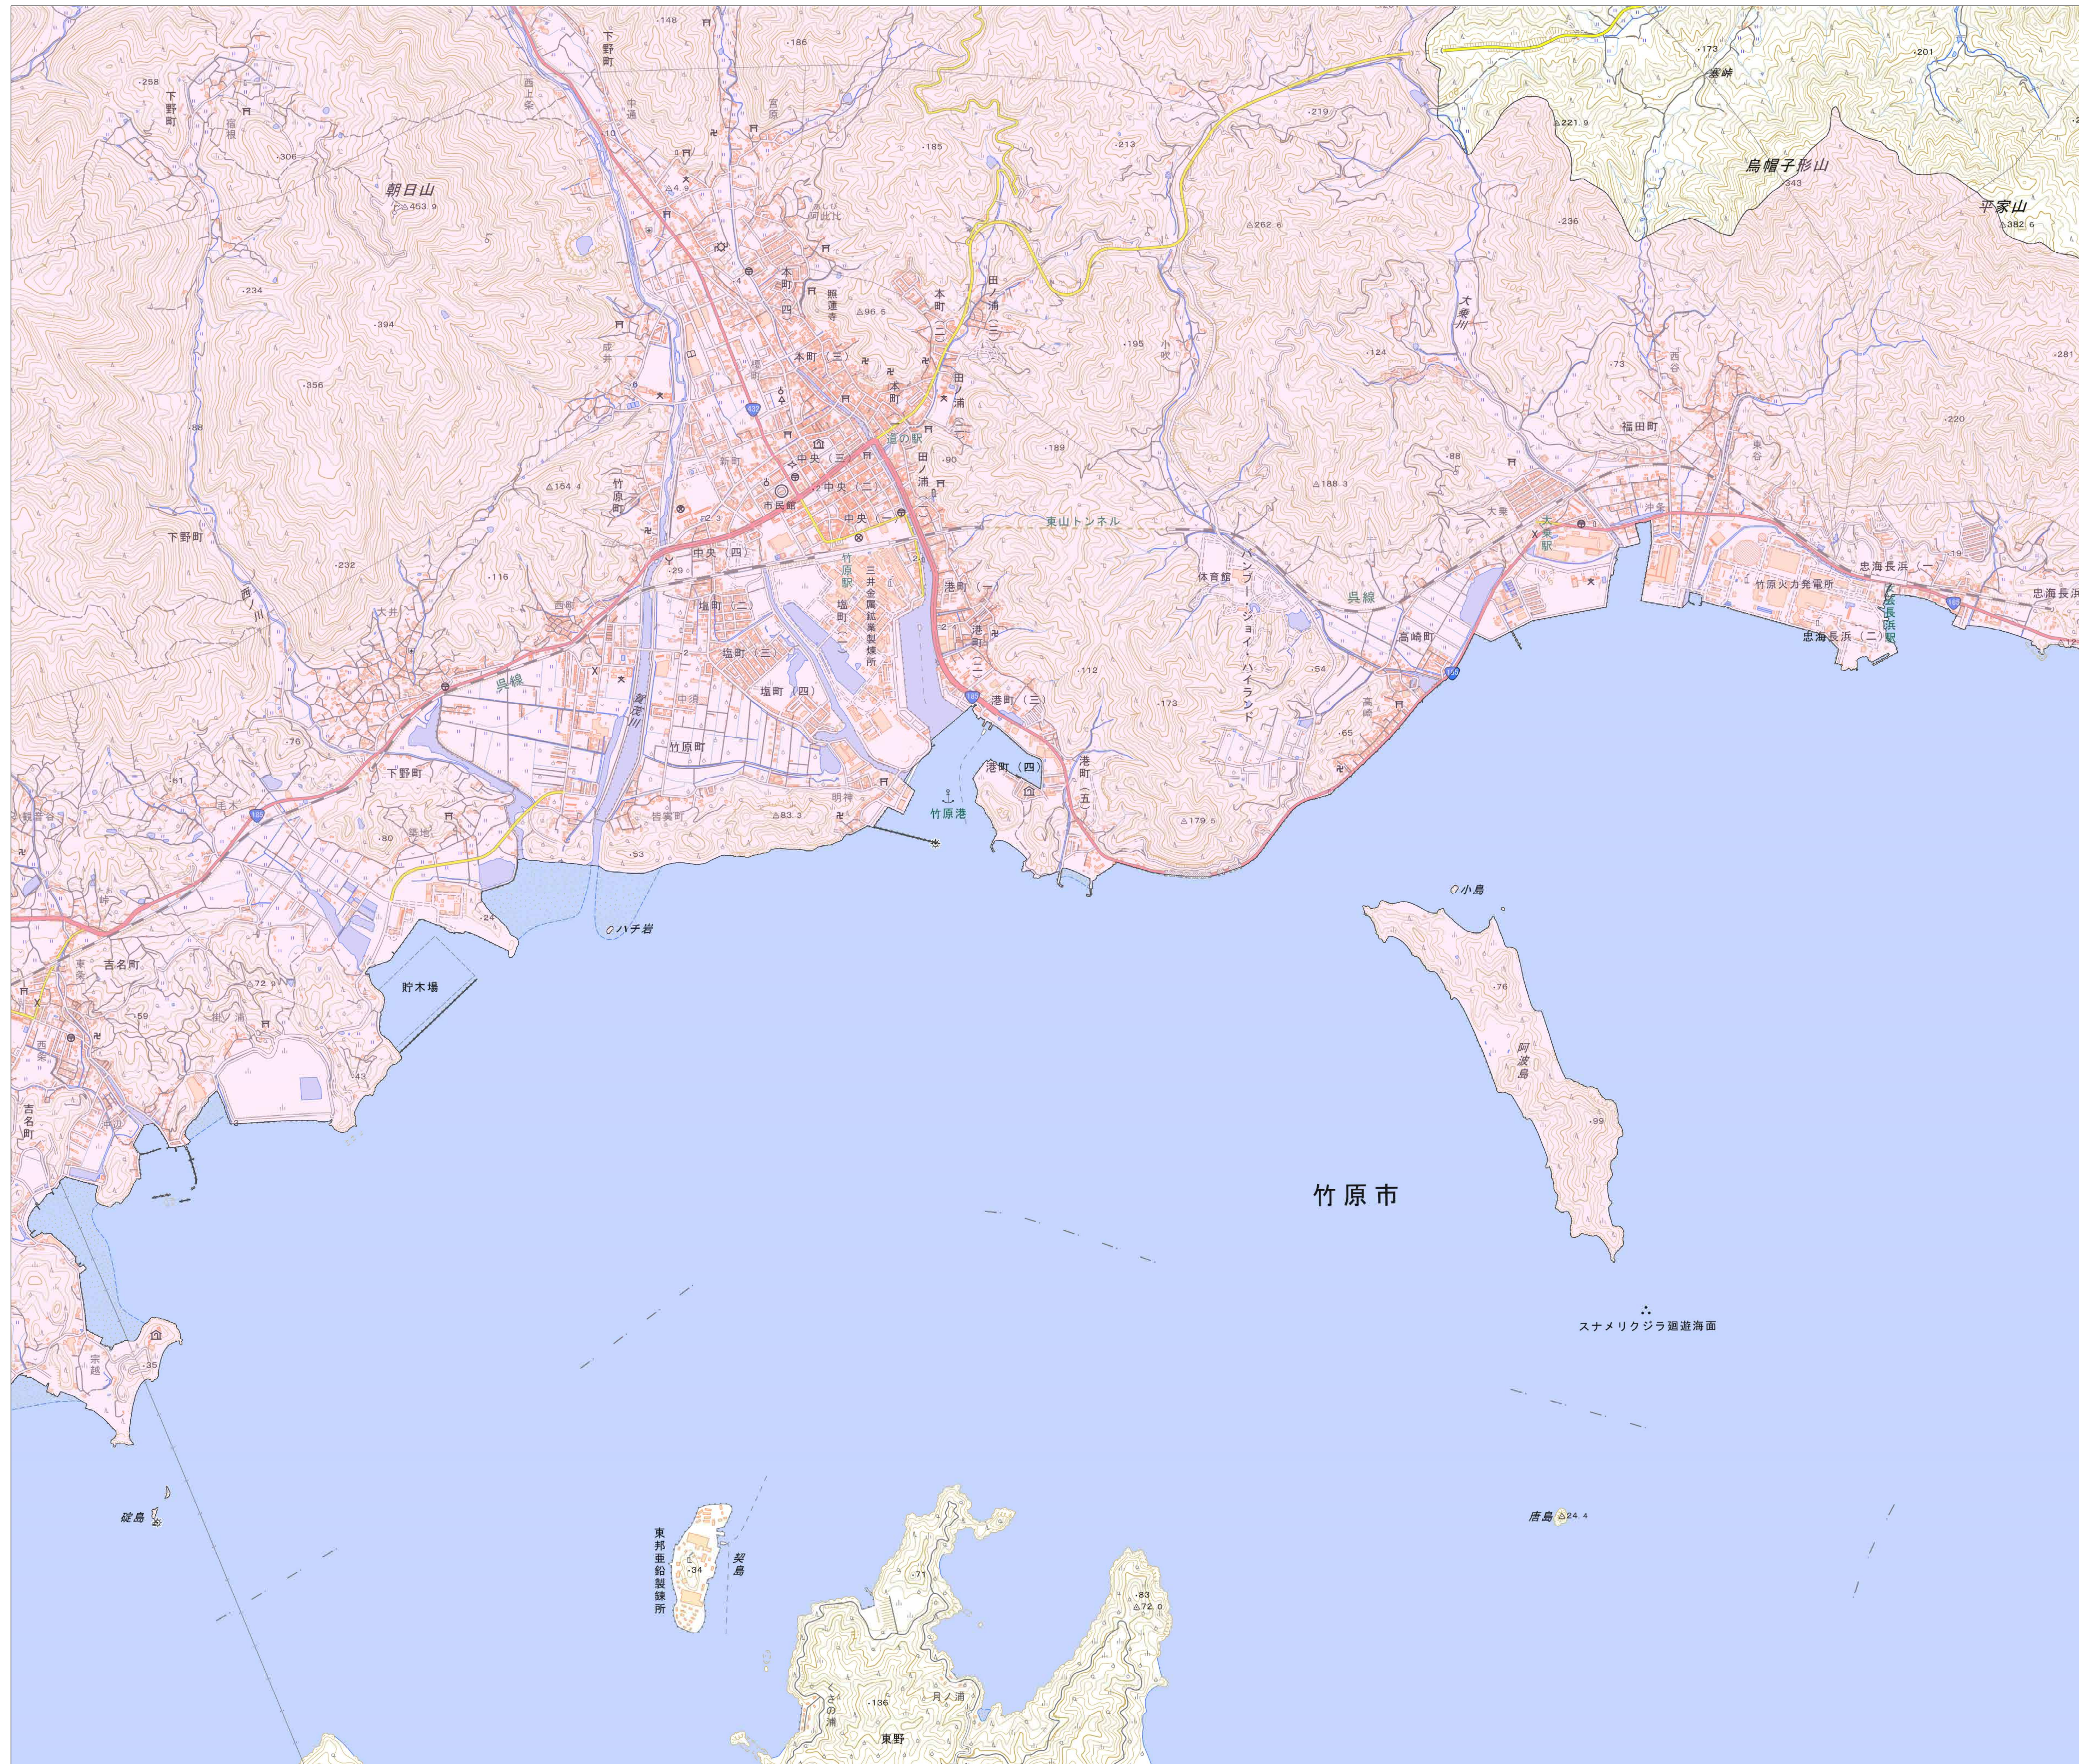

宅地造成等工事規制区域
及び特定盛土等規制区域図
(竹原市)

4

凡例

- 宅地造成等工事規制区域
- 行政界

1:10,000

【令和5年9月】

出典: 国土地理院発行2.5万分1地形図

宅地造成等工事規制区域
及び特定盛土等規制区域図
(竹原市)

5

- 凡例**
- 宅地造成等工事規制区域
 - 行政界

1:10,000

【令和5年9月】

出典：国土地理院発行2.5万分1地形図