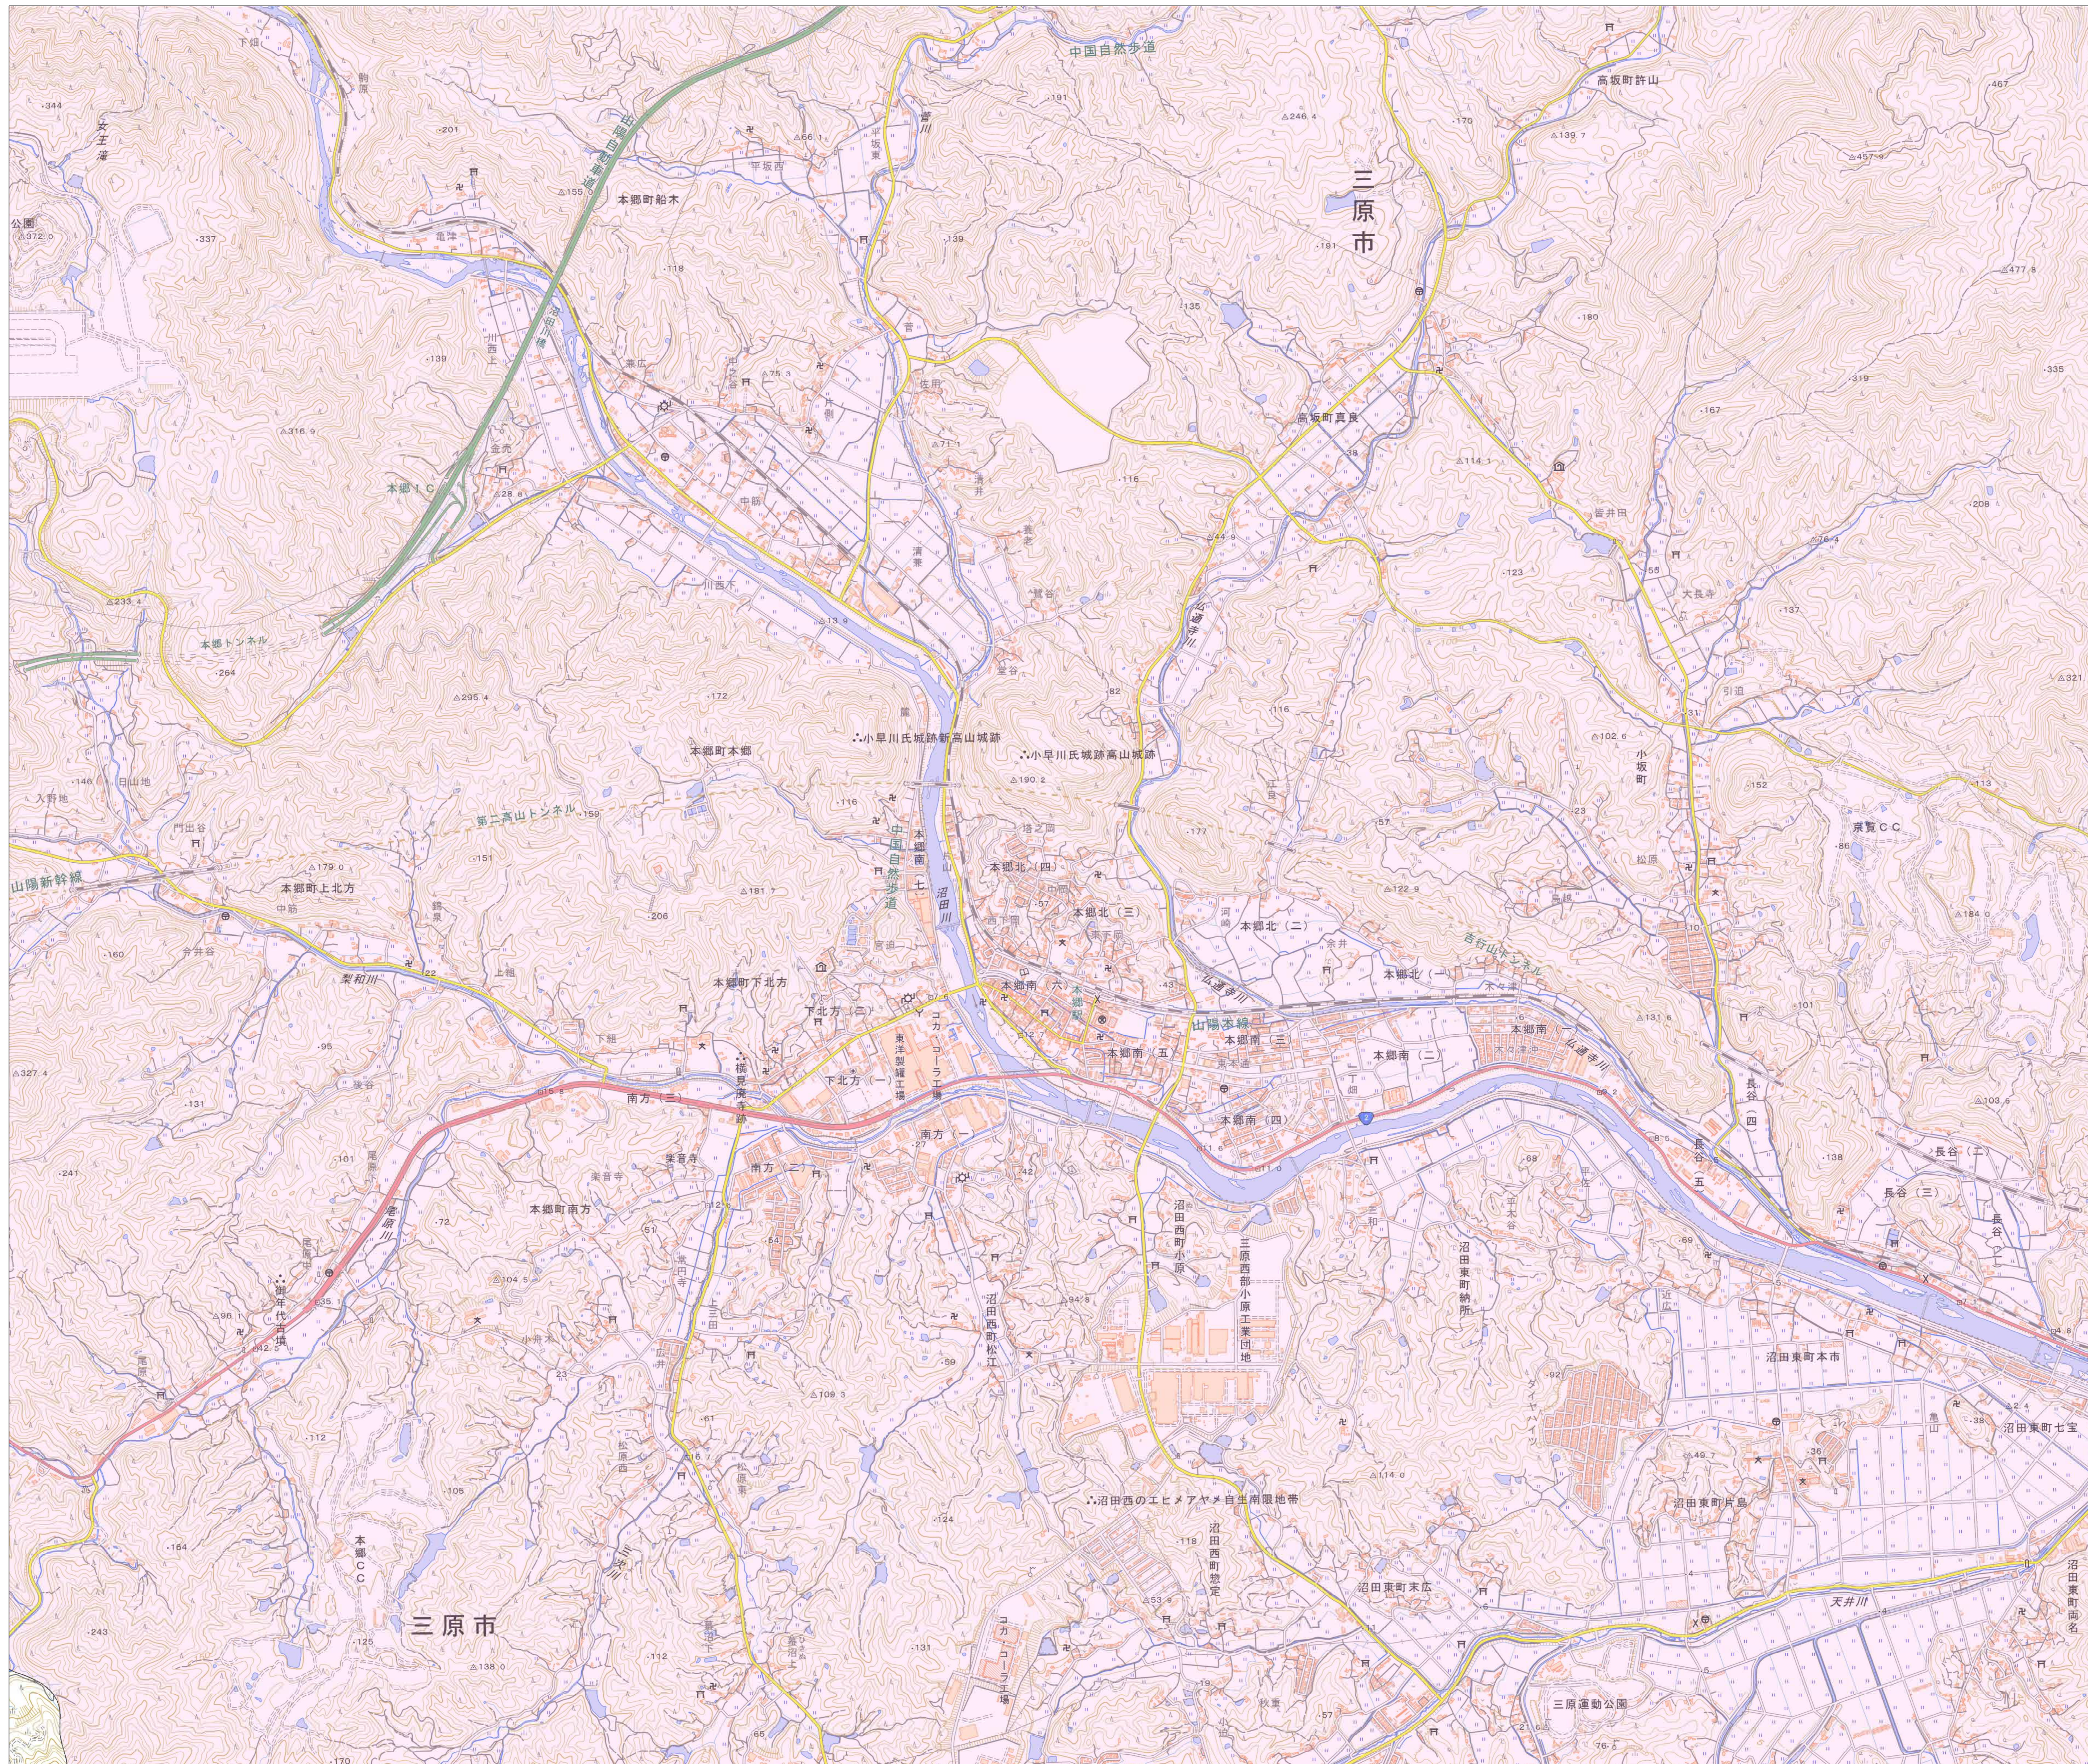

宅地造成等工事規制区域  
及び特定盛土等規制区域図  
(三原市)

7

凡例

- 宅地造成等工事規制区域
- 特定盛土等規制区域
- 行政界

1:10,000

【令和5年9月】

出典: 国土地理院発行2.5万分1地形図

宅地造成等工事規制区域  
及び特定盛土等規制区域図  
(三原市)

8

凡例

- 宅地造成等工事規制区域
- 特定盛土等規制区域
- 行政界

1:10,000

【令和5年9月】

出典: 国土地理院発行2.5万分1地形図

宅地造成等工事規制区域  
及び特定盛土等規制区域図  
(三原市)

9

凡例

- 宅地造成等工事規制区域
- 特定盛土等規制区域
- 行政界

1:10,000

【令和5年9月】

出典: 国土地理院発行2.5万分1地形図