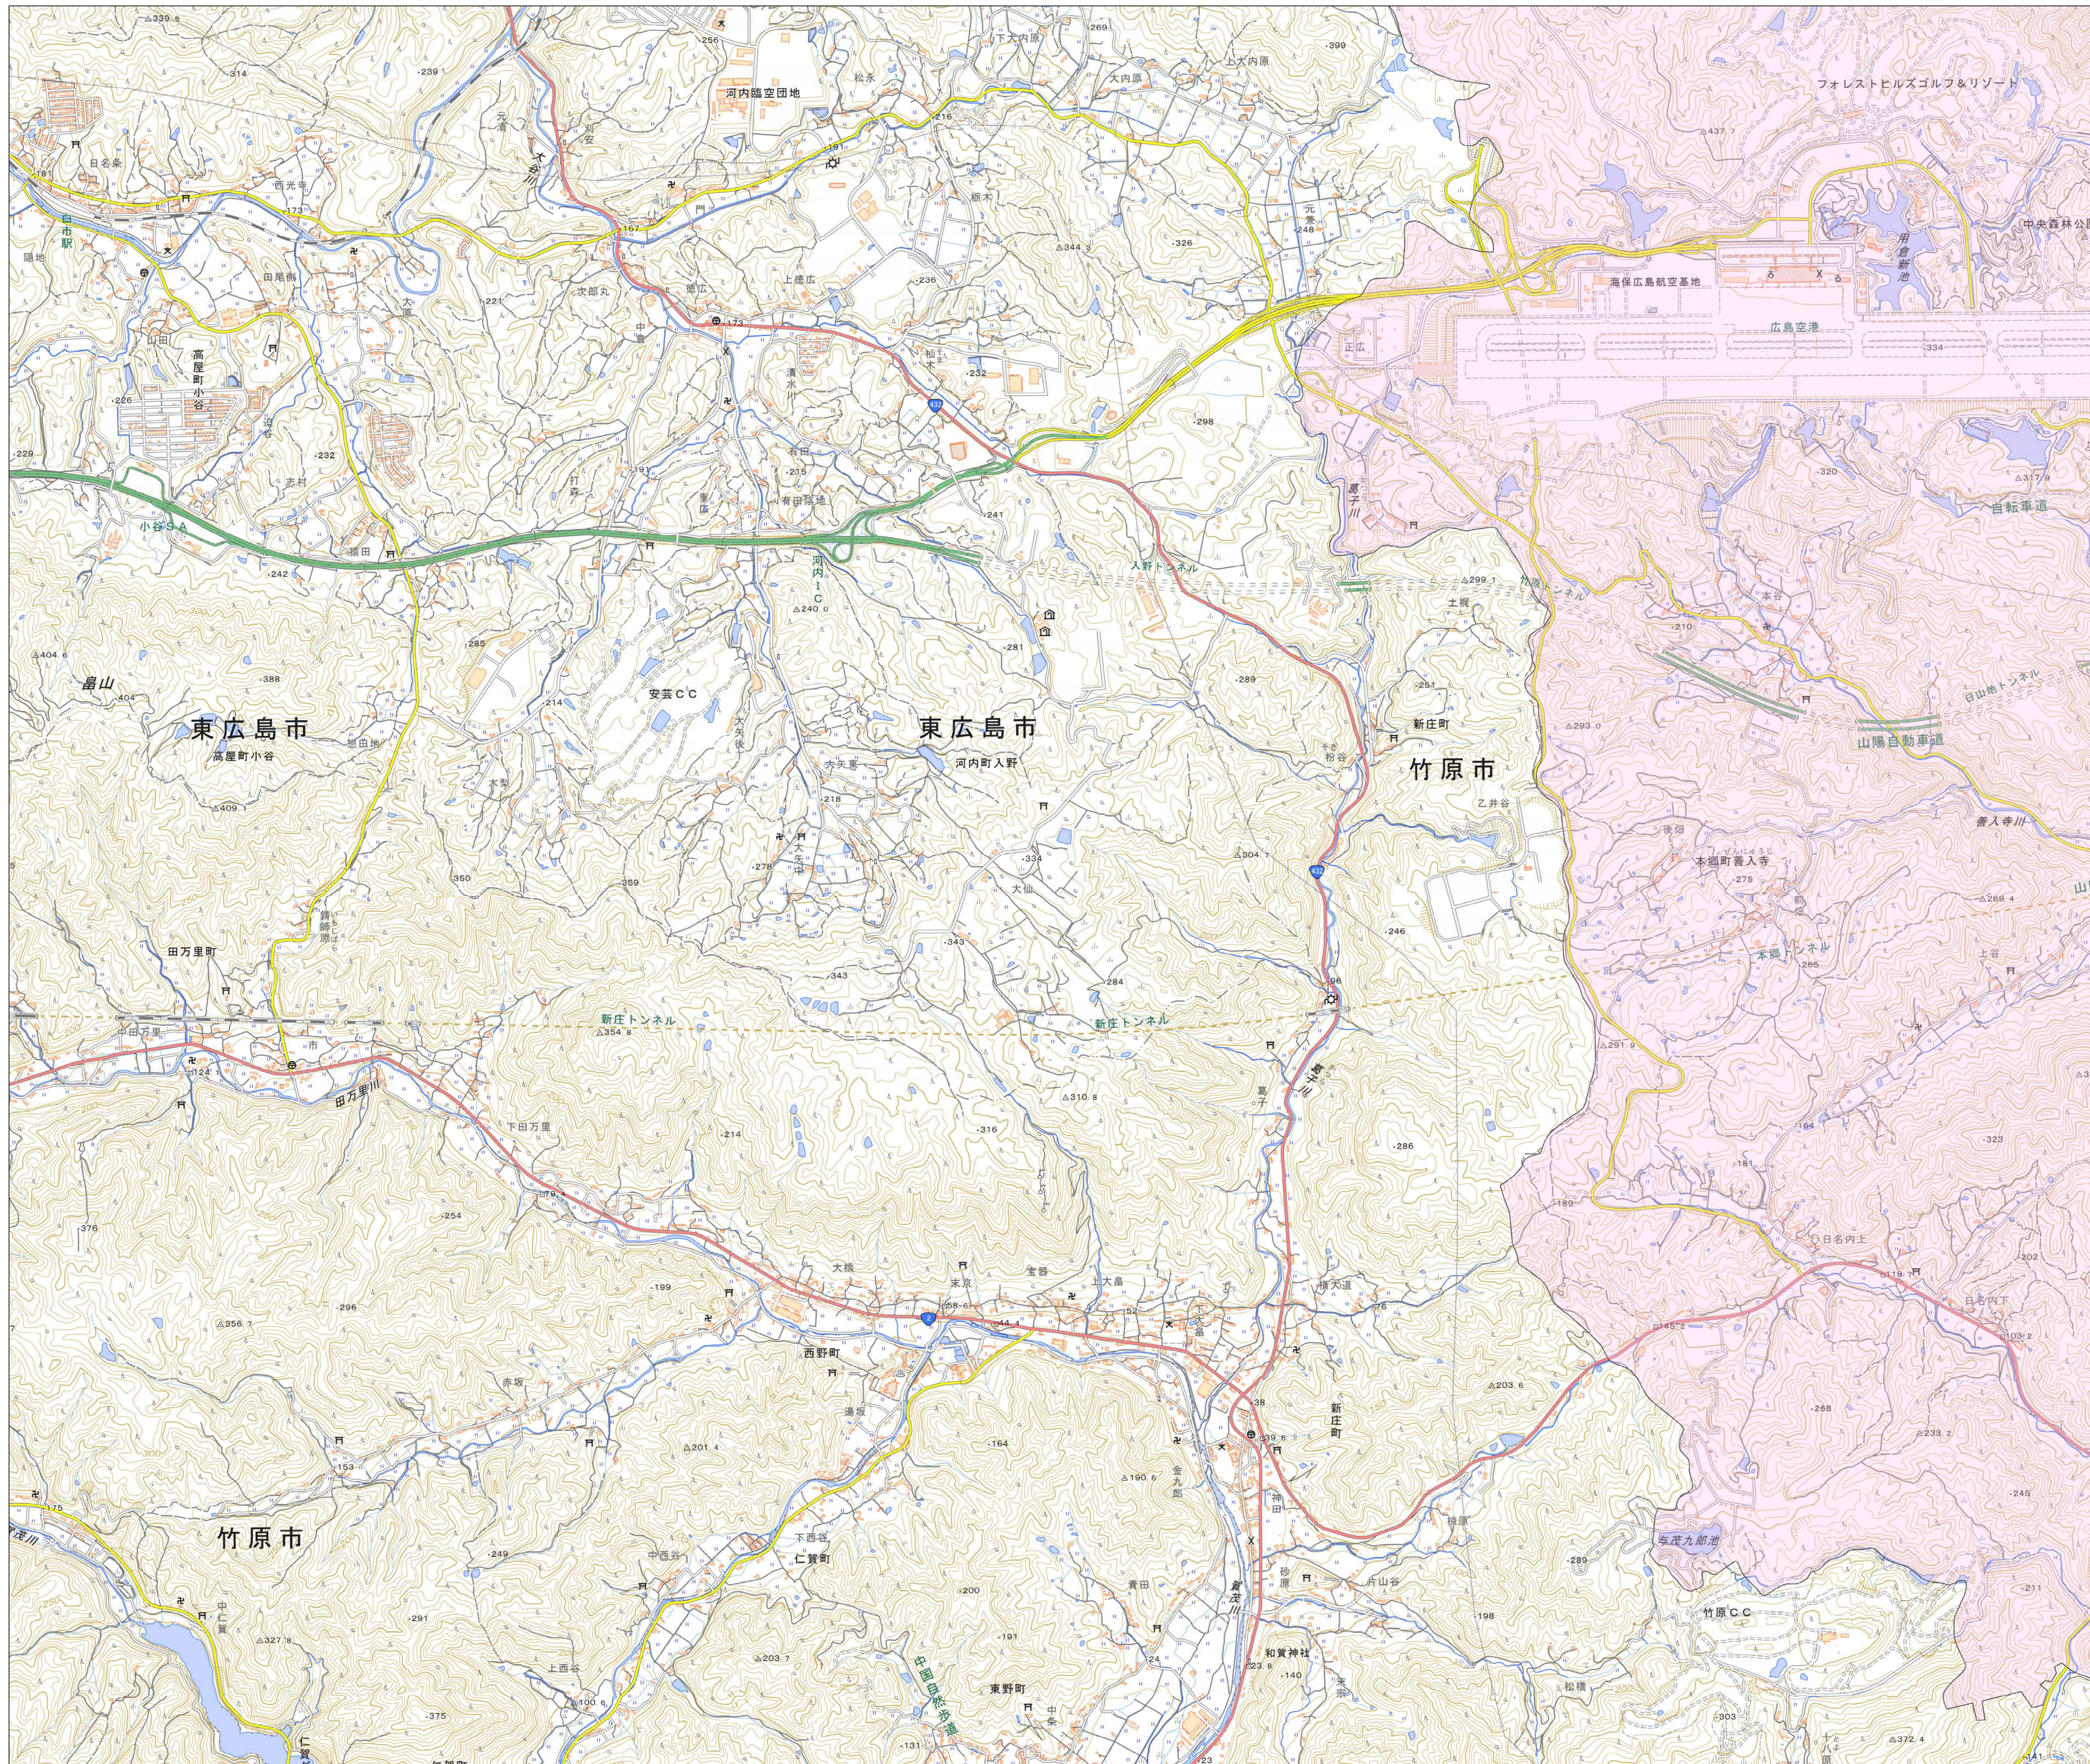

宅地造成等工事規制区域  
及び特定盛土等規制区域図  
(三原市)

7

凡例

- 宅地造成等工事規制区域
- 特定盛土等規制区域
- 行政界

1:10,000

【令和5年9月】

出典: 国土地理院発行2.5万分1地形図

宅地造成等工事規制区域  
及び特定盛土等規制区域図  
(三原市)

8

凡例

- 宅地造成等工事規制区域
- 特定盛土等規制区域
- 行政界

1:10,000

【令和5年9月】

出典: 国土地理院発行2.5万分1地形図

宅地造成等工事規制区域  
及び特定盛土等規制区域図  
(三原市)

9

凡例

- 宅地造成等工事規制区域
- 特定盛土等規制区域
- 行政界

1:10,000

【令和5年9月】

出典: 国土地理院発行2.5万分1地形図