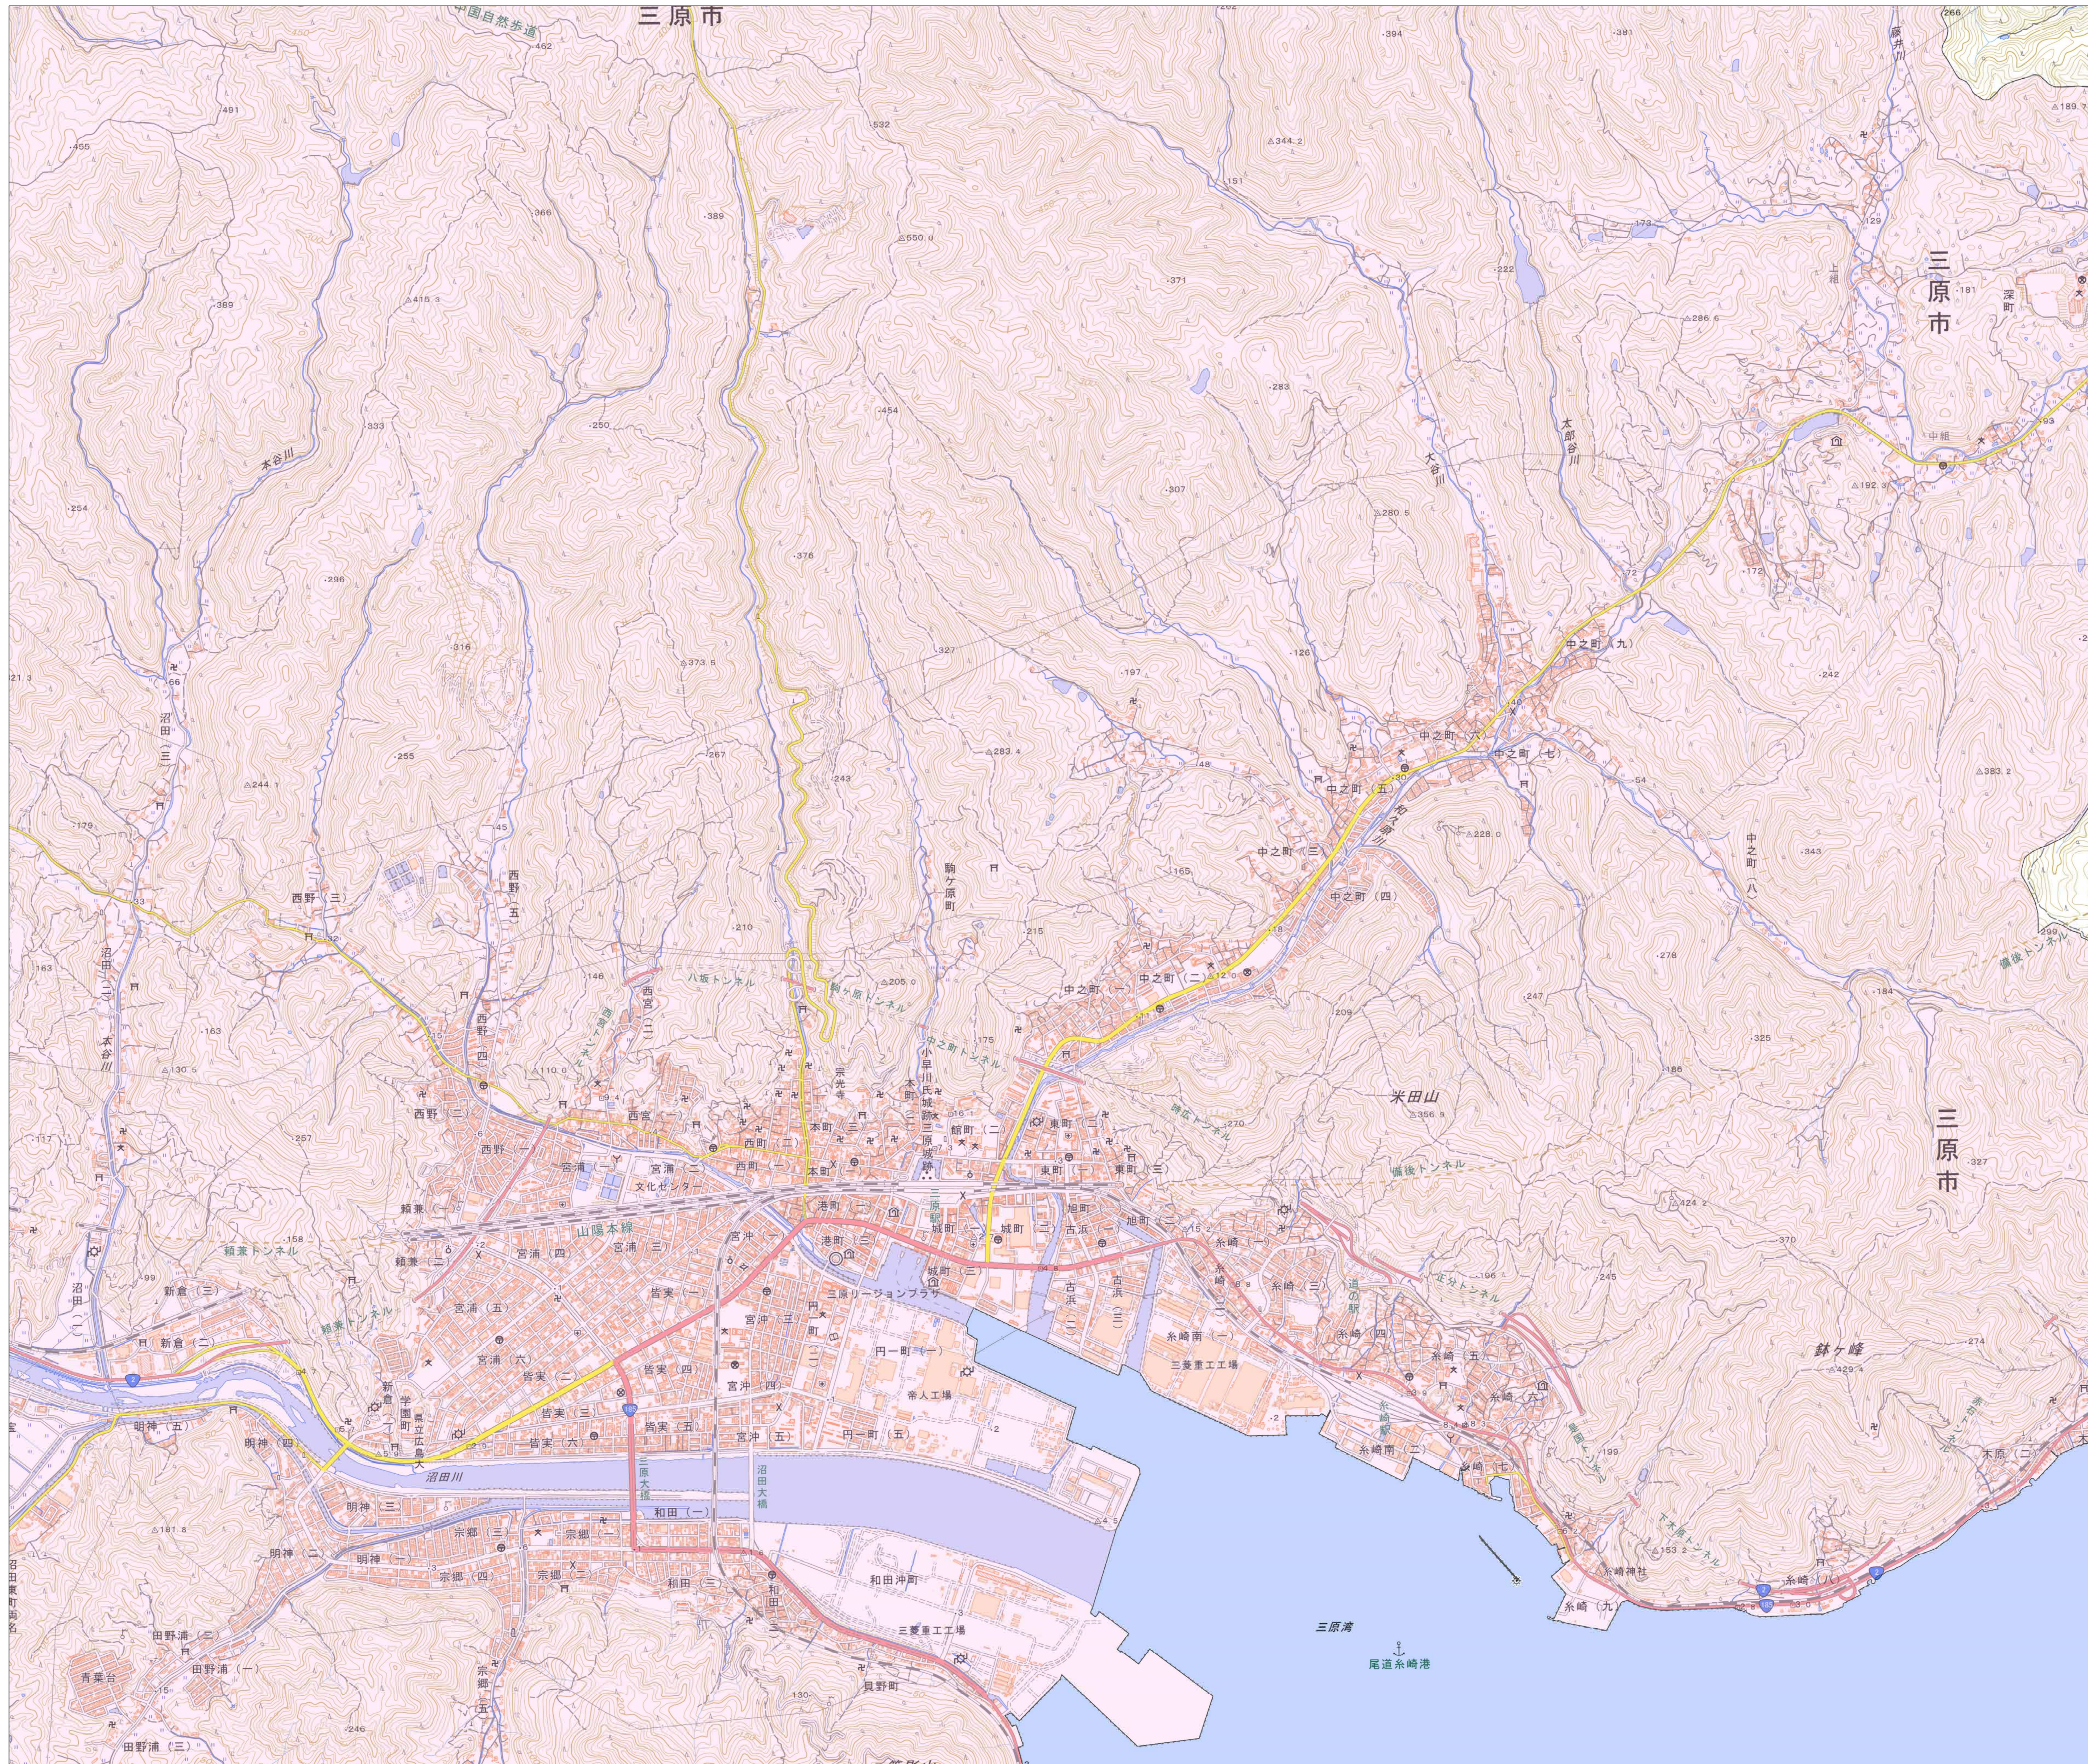

宅地造成等工事規制区域  
及び特定盛土等規制区域図  
(三原市)

7

凡例

- 宅地造成等工事規制区域
- 特定盛土等規制区域
- 行政界

1:10,000

【令和5年9月】

出典: 国土地理院発行2.5万分1地形図

宅地造成等工事規制区域  
及び特定盛土等規制区域図  
(三原市)

8

凡例

- 宅地造成等工事規制区域
- 特定盛土等規制区域
- 行政界

1:10,000

【令和5年9月】

出典: 国土地理院発行2.5万分1地形図

宅地造成等工事規制区域  
及び特定盛土等規制区域図  
(三原市)

9