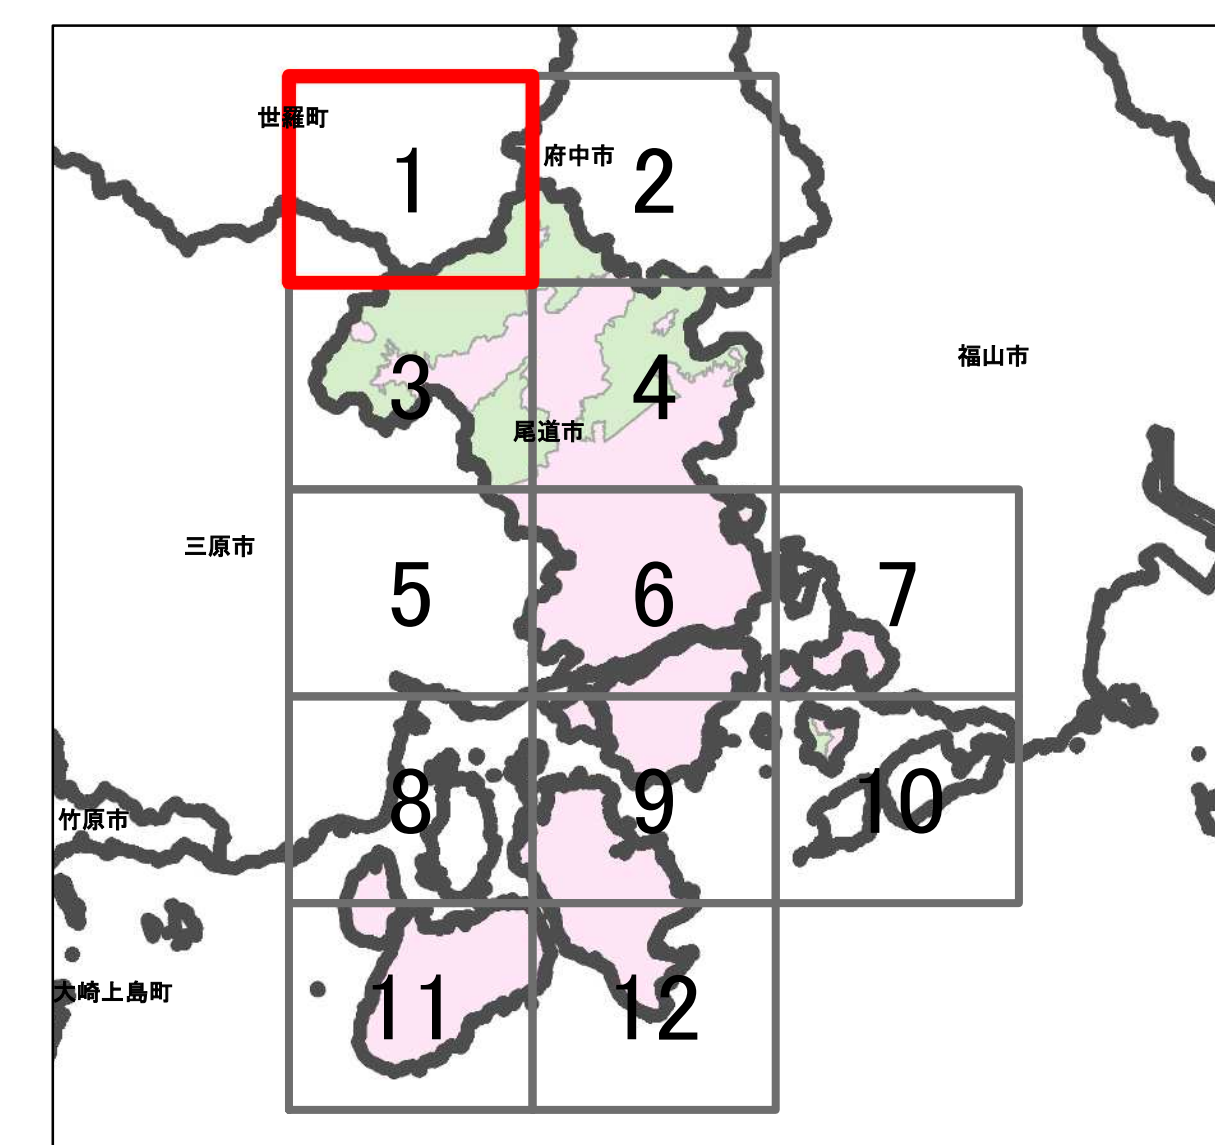

宅地造成等工事規制区域
及び特定盛土等規制区域図
(尾道市)

1

凡例

- 宅地造成等工事規制区域
- 特定盛土等規制区域
- 行政界

1:10,000

【令和5年9月】

出典: 国土地理院発行2.5万分1地形図

宅地造成等工事規制区域
及び特定盛土等規制区域図
(尾道市)

2

凡例

- 宅地造成等工事規制区域
- 特定盛土等規制区域
- 行政界

1:10,000

【令和5年9月】

出典: 国土地理院発行2.5万分1地形図

宅地造成等工事規制区域
及び特定盛土等規制区域図
(尾道市)

3

凡例

- 宅地造成等工事規制区域
- 特定盛土等規制区域
- 行政界

1:10,000

【令和5年9月】

出典：国土地理院発行2.5万分1地形図