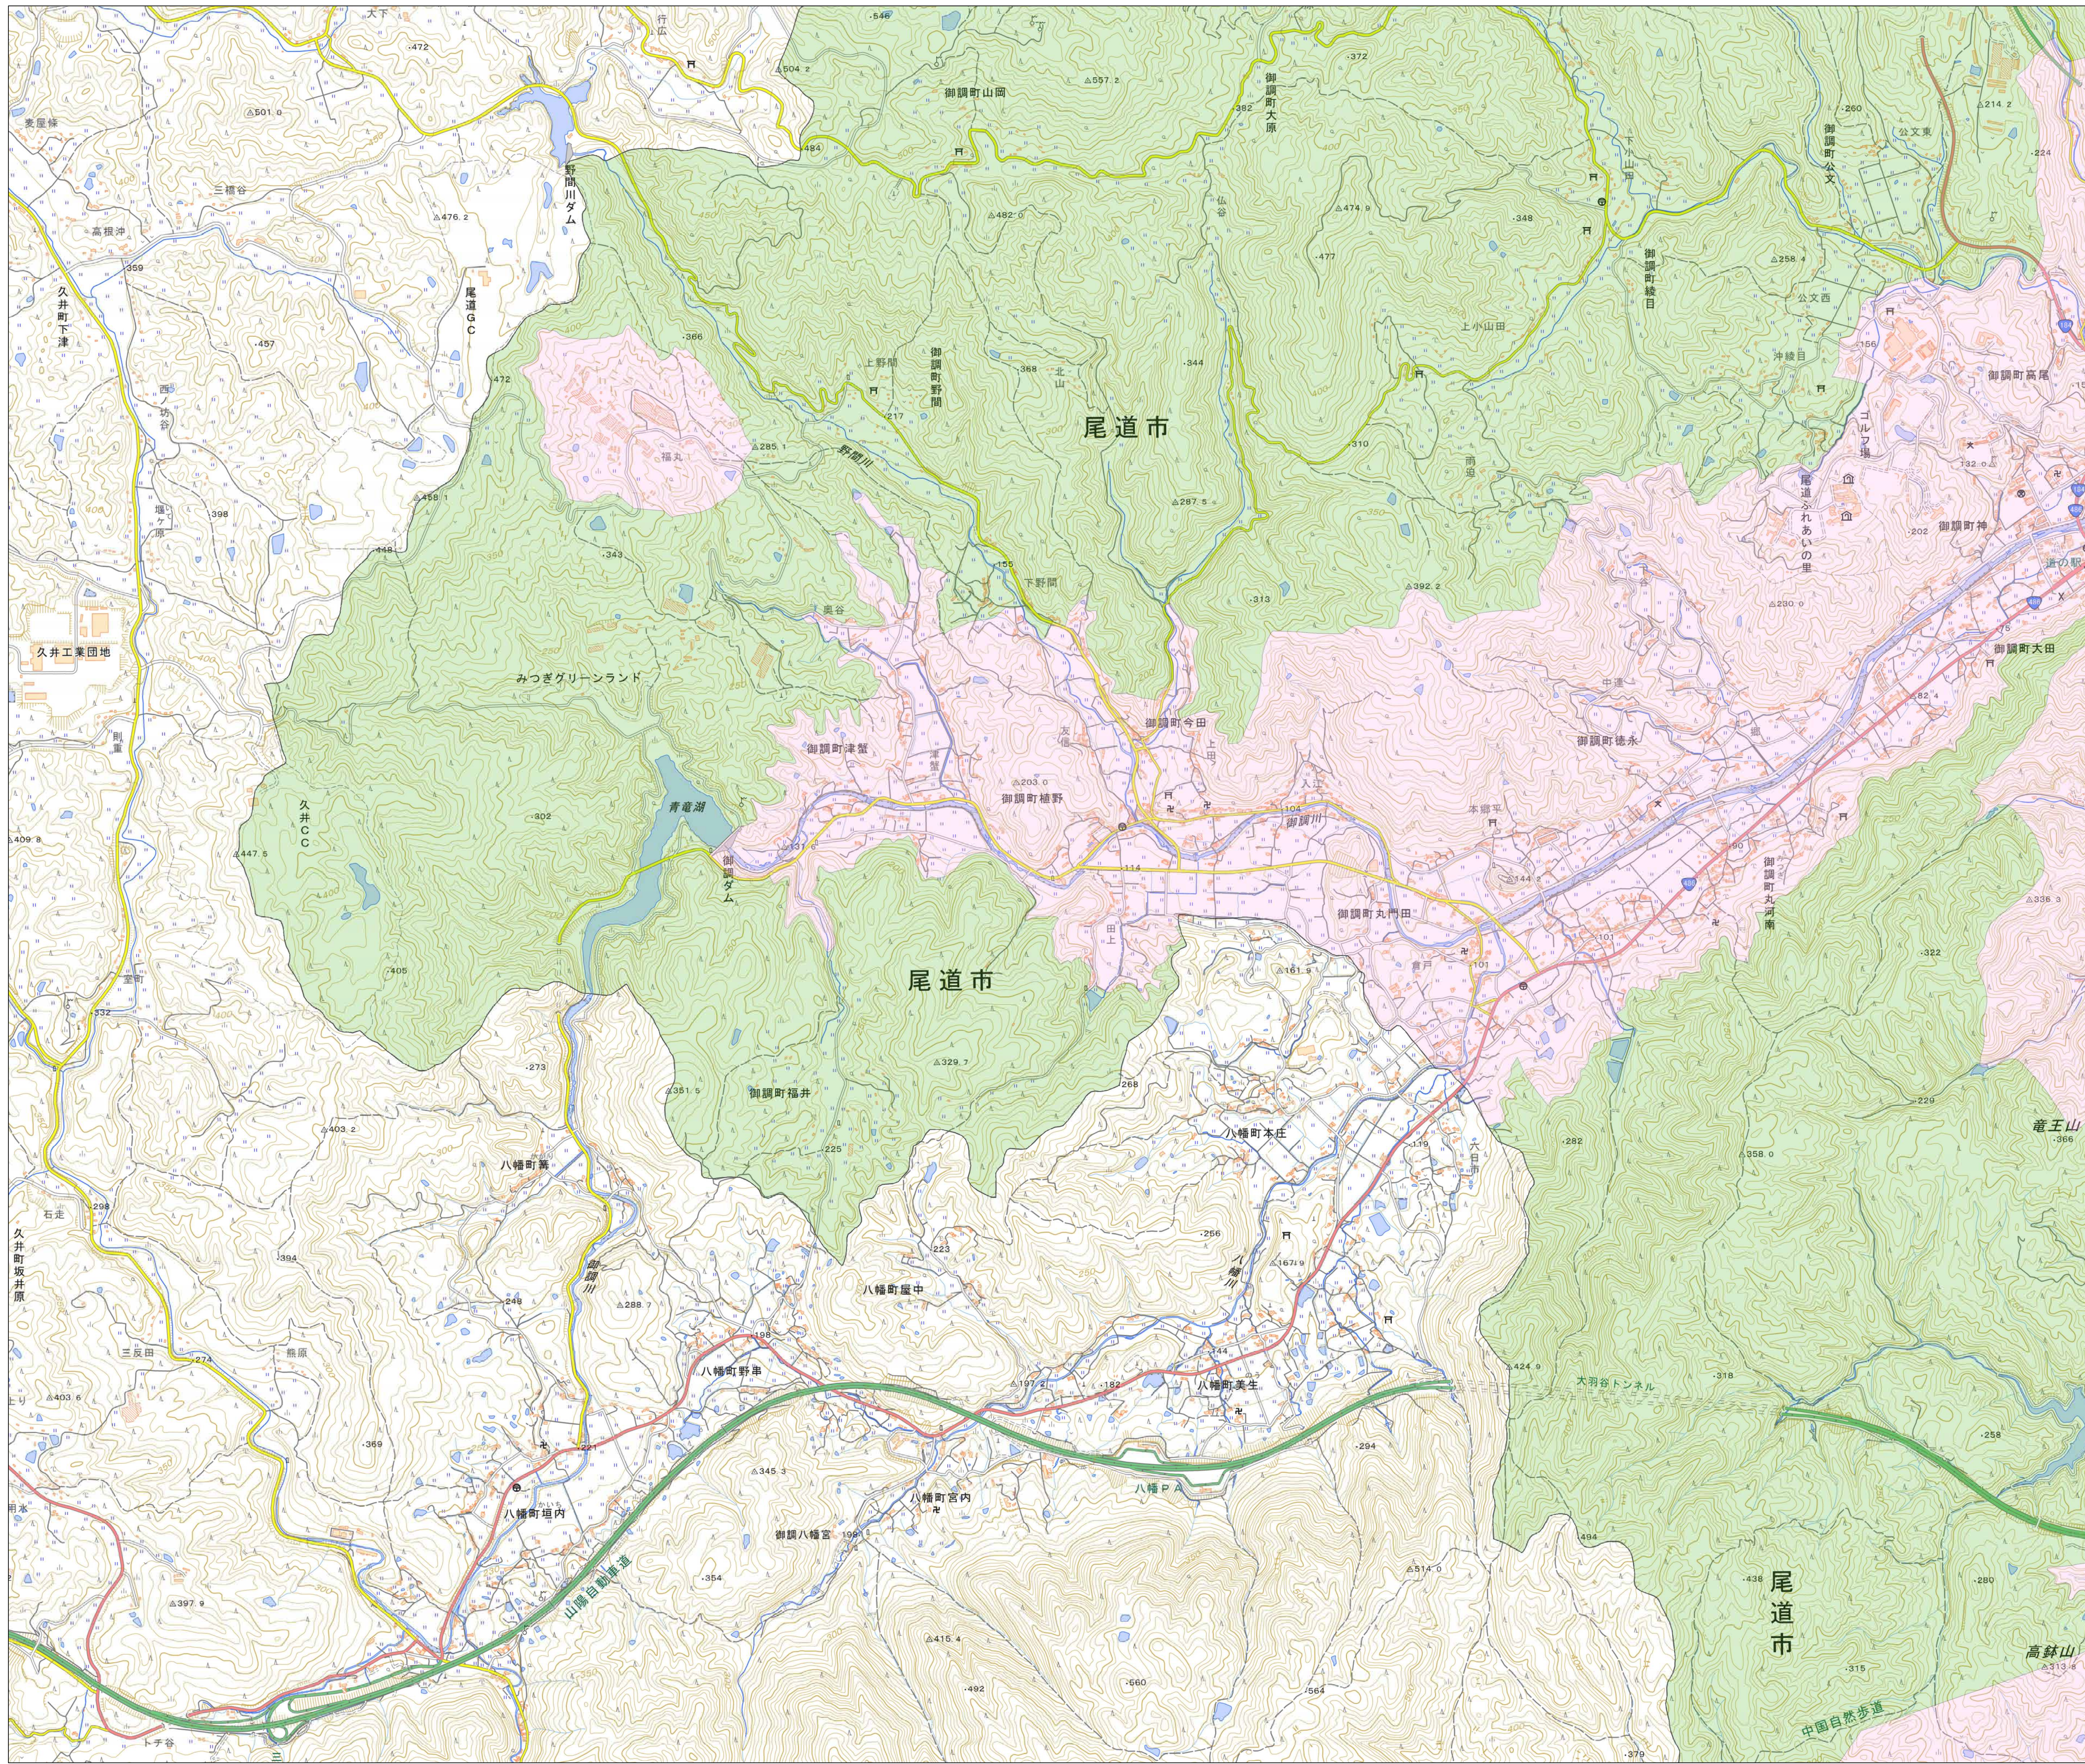

宅地造成等工事規制区域
及び特定盛土等規制区域図
(尾道市)

1

凡例

- 宅地造成等工事規制区域
- 特定盛土等規制区域
- 行政界

1:10,000

【令和5年9月】

出典: 国土地理院発行2.5万分1地形図

宅地造成等工事規制区域
及び特定盛土等規制区域図
(尾道市)

2

凡例

- 宅地造成等工事規制区域
- 特定盛土等規制区域
- 行政界

1:10,000

【令和5年9月】

出典: 国土地理院発行2.5万分1地形図

宅地造成等工事規制区域
及び特定盛土等規制区域図
(尾道市)

3

凡例

- 宅地造成等工事規制区域
- 特定盛土等規制区域
- 行政界

1:10,000

【令和5年9月】

出典：国土地理院発行2.5万分1地形図