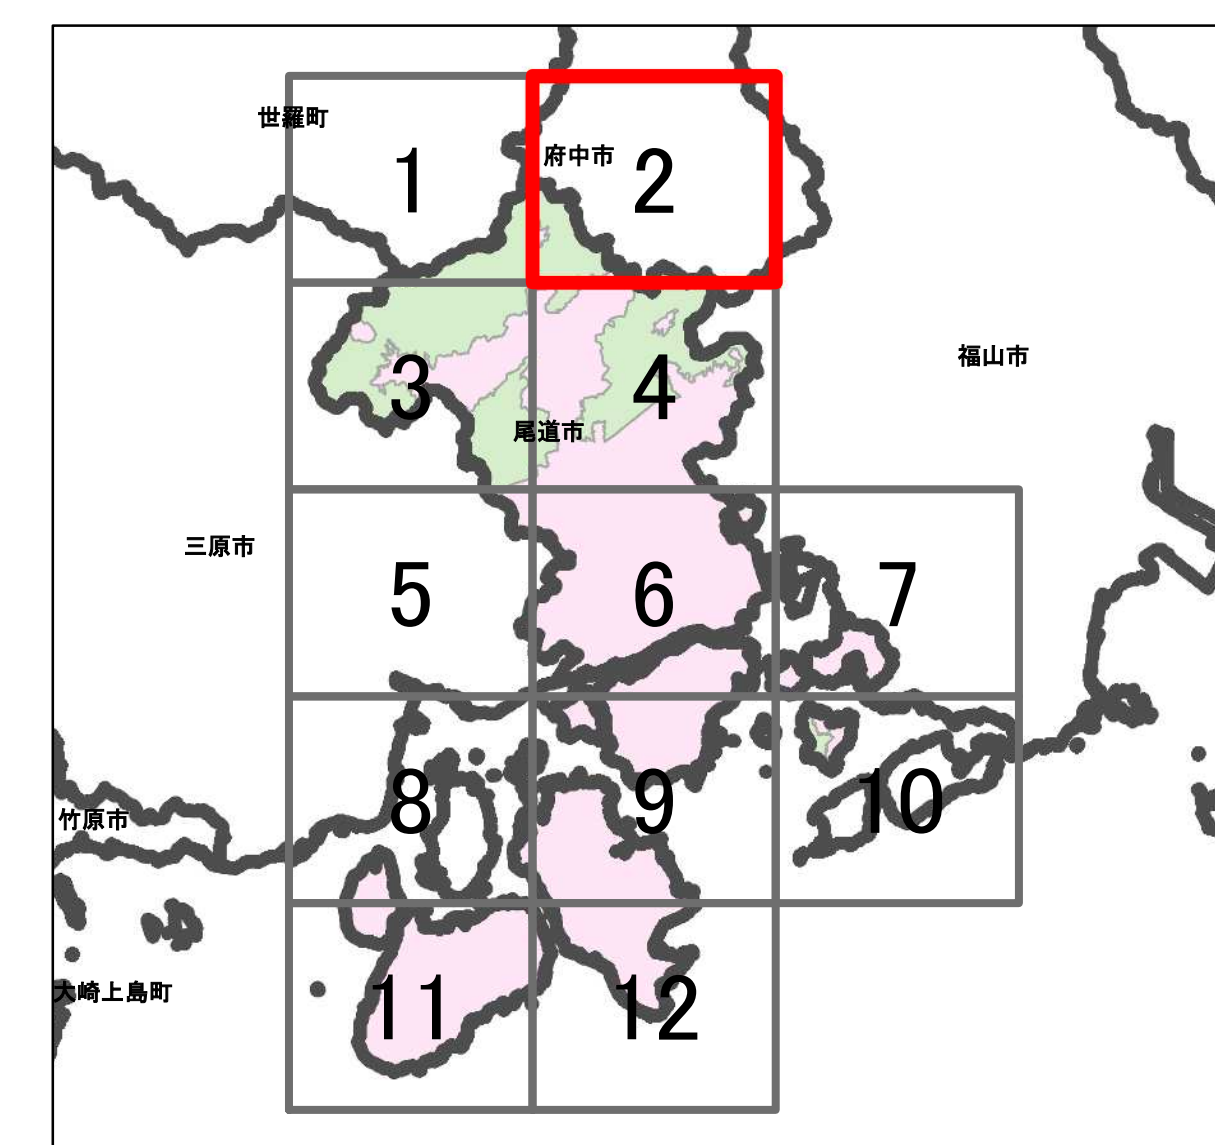

宅地造成等工事規制区域
及び特定盛土等規制区域図
(尾道市)

1

凡例

- 宅地造成等工事規制区域
- 特定盛土等規制区域
- 行政界

1:10,000

【令和5年9月】

出典: 国土地理院発行2.5万分1地形図

宅地造成等工事規制区域
及び特定盛土等規制区域図
(尾道市)

2

凡例

- 宅地造成等工事規制区域
- 特定盛土等規制区域
- 行政界

1:10,000

【令和5年9月】

出典: 国土地理院発行2.5万分1地形図

宅地造成等工事規制区域
及び特定盛土等規制区域図
(尾道市)

3

凡例

- 宅地造成等工事規制区域
- 特定盛土等規制区域
- 行政界

1:10,000

【令和5年9月】

出典：国土地理院発行2.5万分1地形図