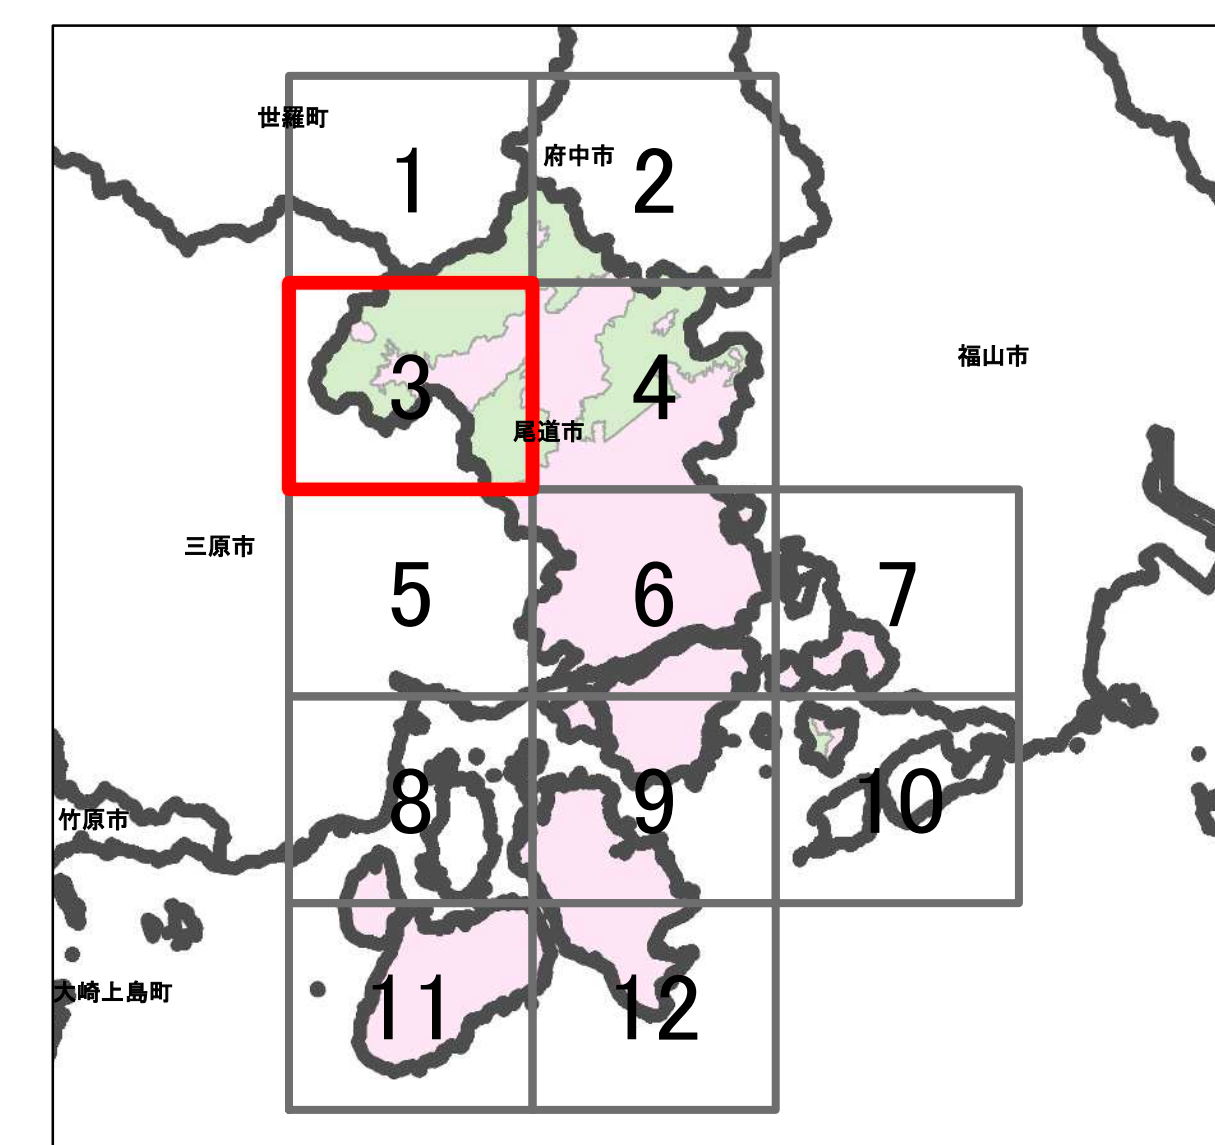

宅地造成等工事規制区域
及び特定盛土等規制区域図
(尾道市)

1

凡例

- 宅地造成等工事規制区域
- 特定盛土等規制区域
- 行政界

1:10,000

【令和5年9月】

出典: 国土地理院発行2.5万分1地形図

宅地造成等工事規制区域
及び特定盛土等規制区域図
(尾道市)

2

凡例

- 宅地造成等工事規制区域
- 特定盛土等規制区域
- 行政界

1:10,000

【令和5年9月】

出典: 国土地理院発行2.5万分1地形図

宅地造成等工事規制区域
及び特定盛土等規制区域図
(尾道市)

3