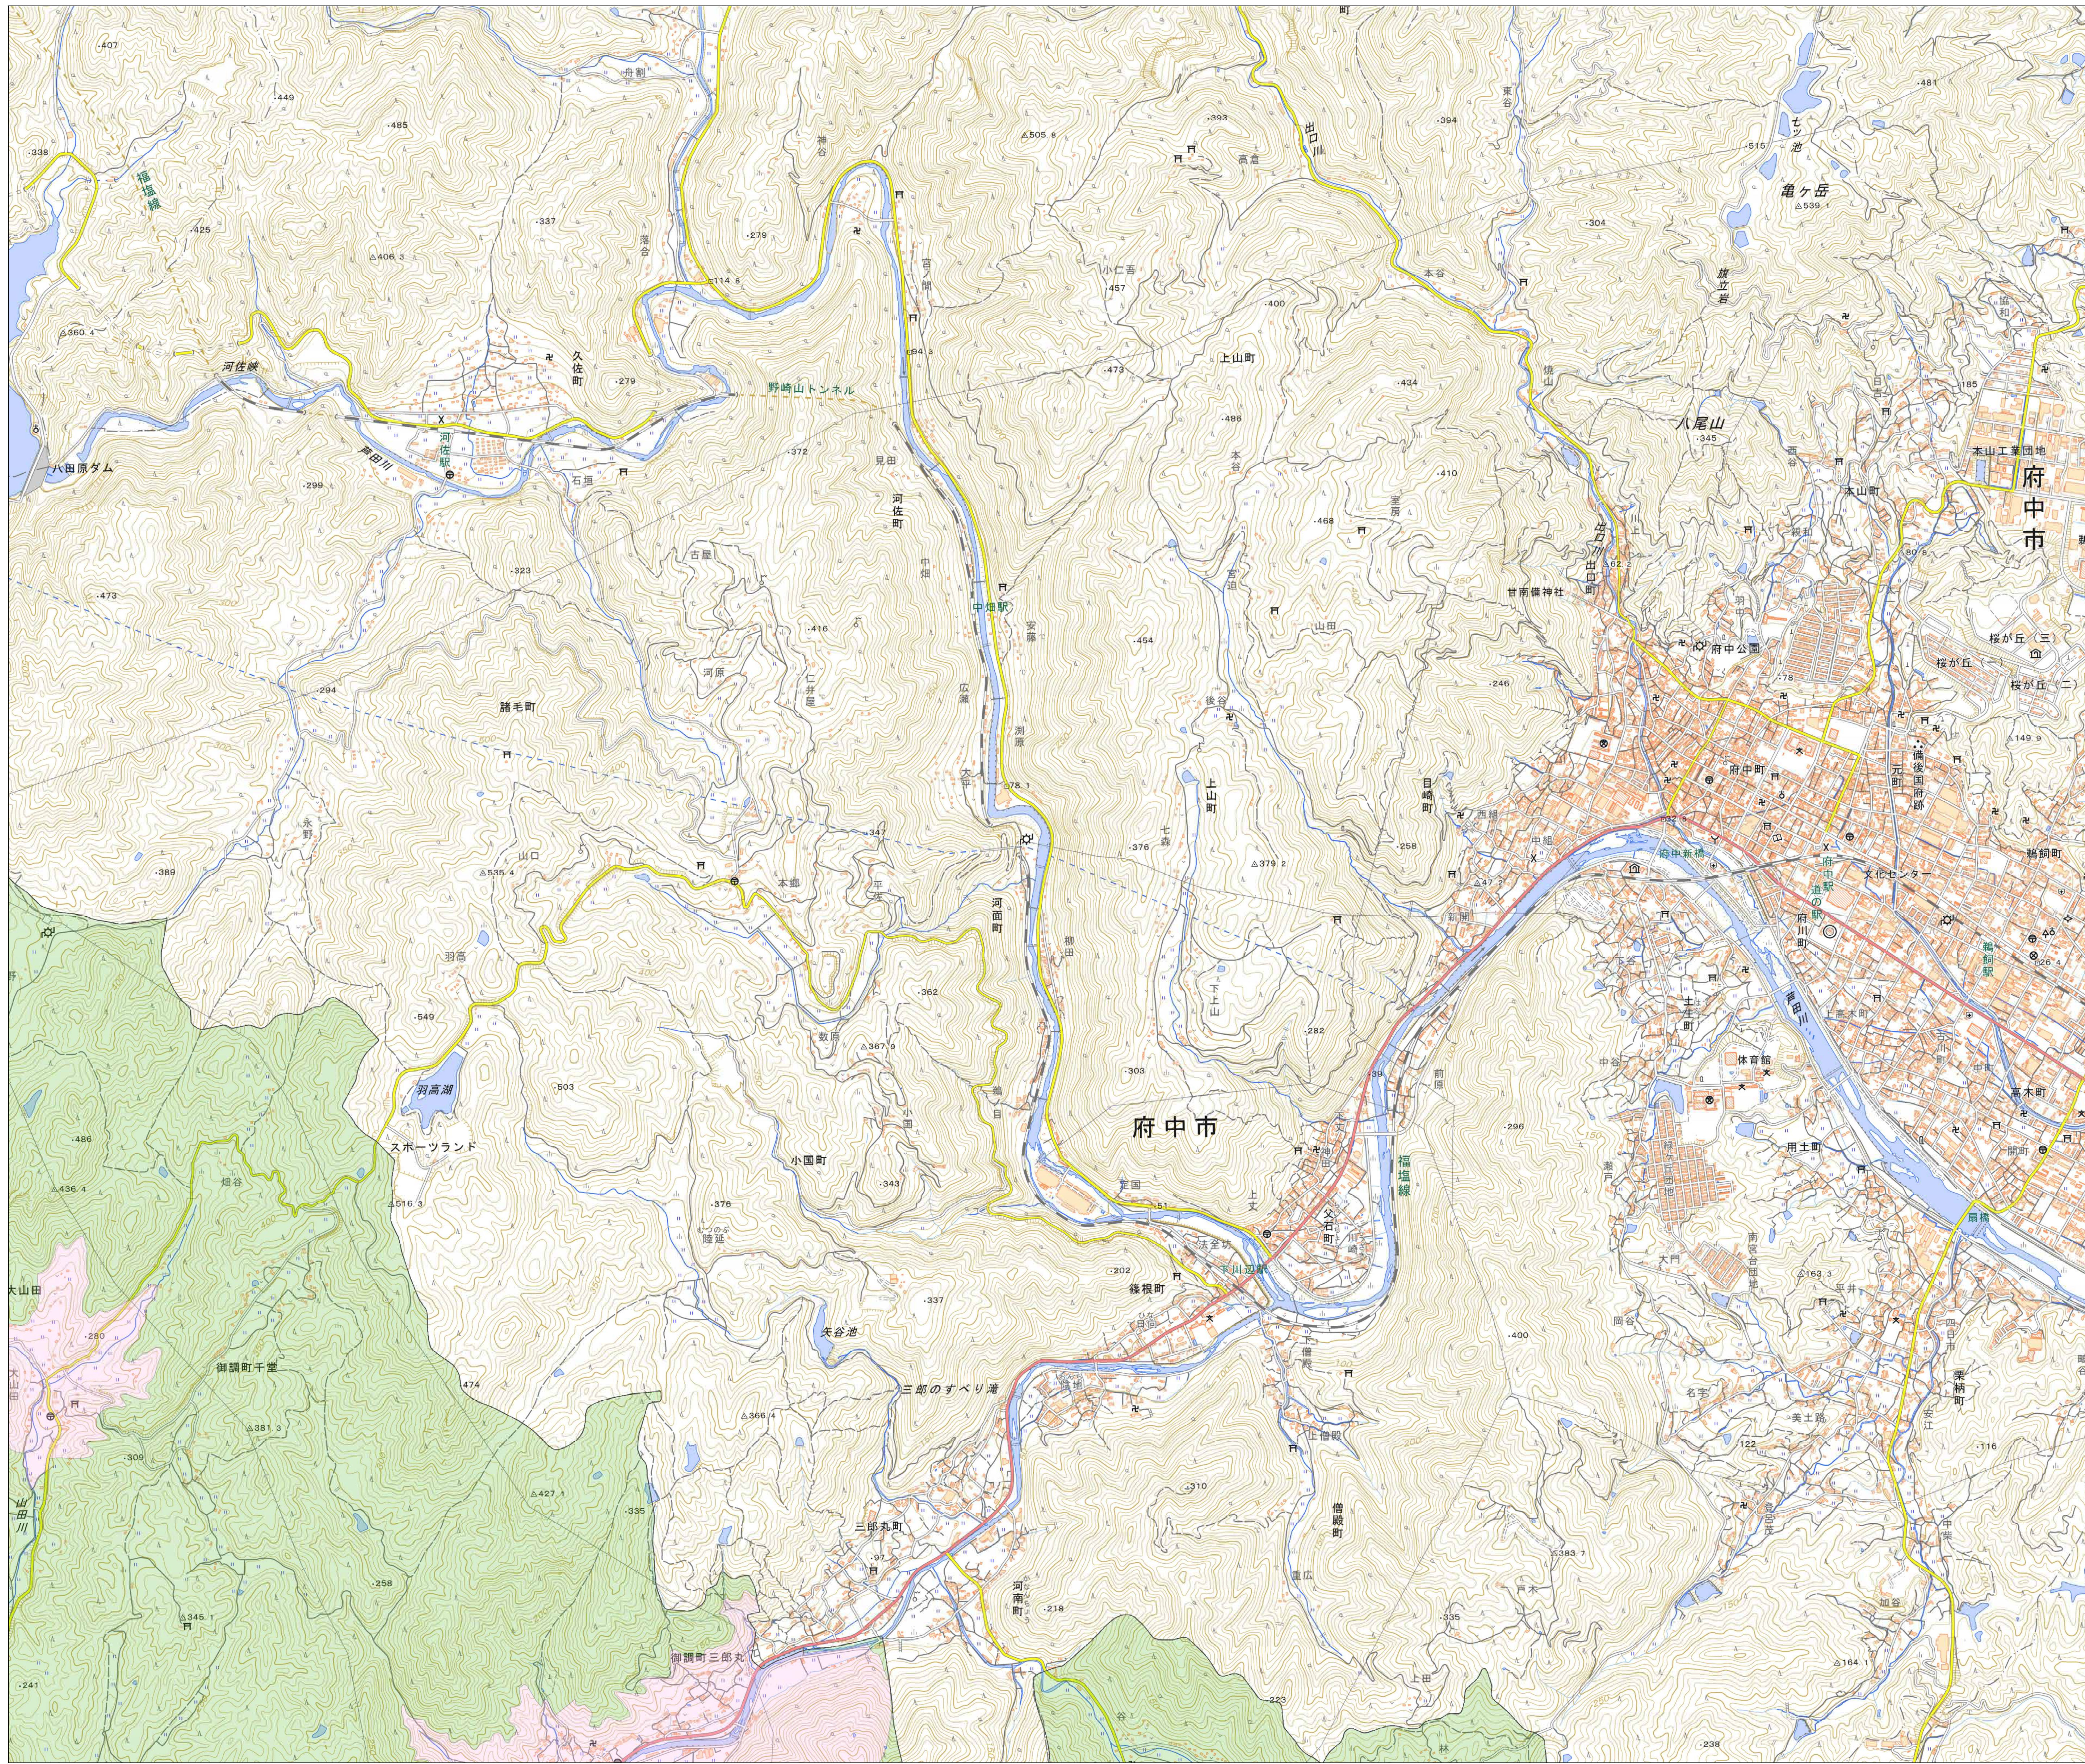

宅地造成等工事規制区域
及び特定盛土等規制区域図
(尾道市)

1

凡例

- 宅地造成等工事規制区域
- 特定盛土等規制区域
- 行政界

1:10,000

【令和5年9月】

出典: 国土地理院発行2.5万分1地形図

宅地造成等工事規制区域
及び特定盛土等規制区域図
(尾道市)

2

凡例

- 宅地造成等工事規制区域
- 特定盛土等規制区域
- 行政界

1:10,000

【令和5年9月】

出典: 国土地理院発行2.5万分1地形図

宅地造成等工事規制区域
及び特定盛土等規制区域図
(尾道市)

3

凡例

- 宅地造成等工事規制区域
- 特定盛土等規制区域
- 行政界

1:10,000

【令和5年9月】

出典：国土地理院発行2.5万分1地形図