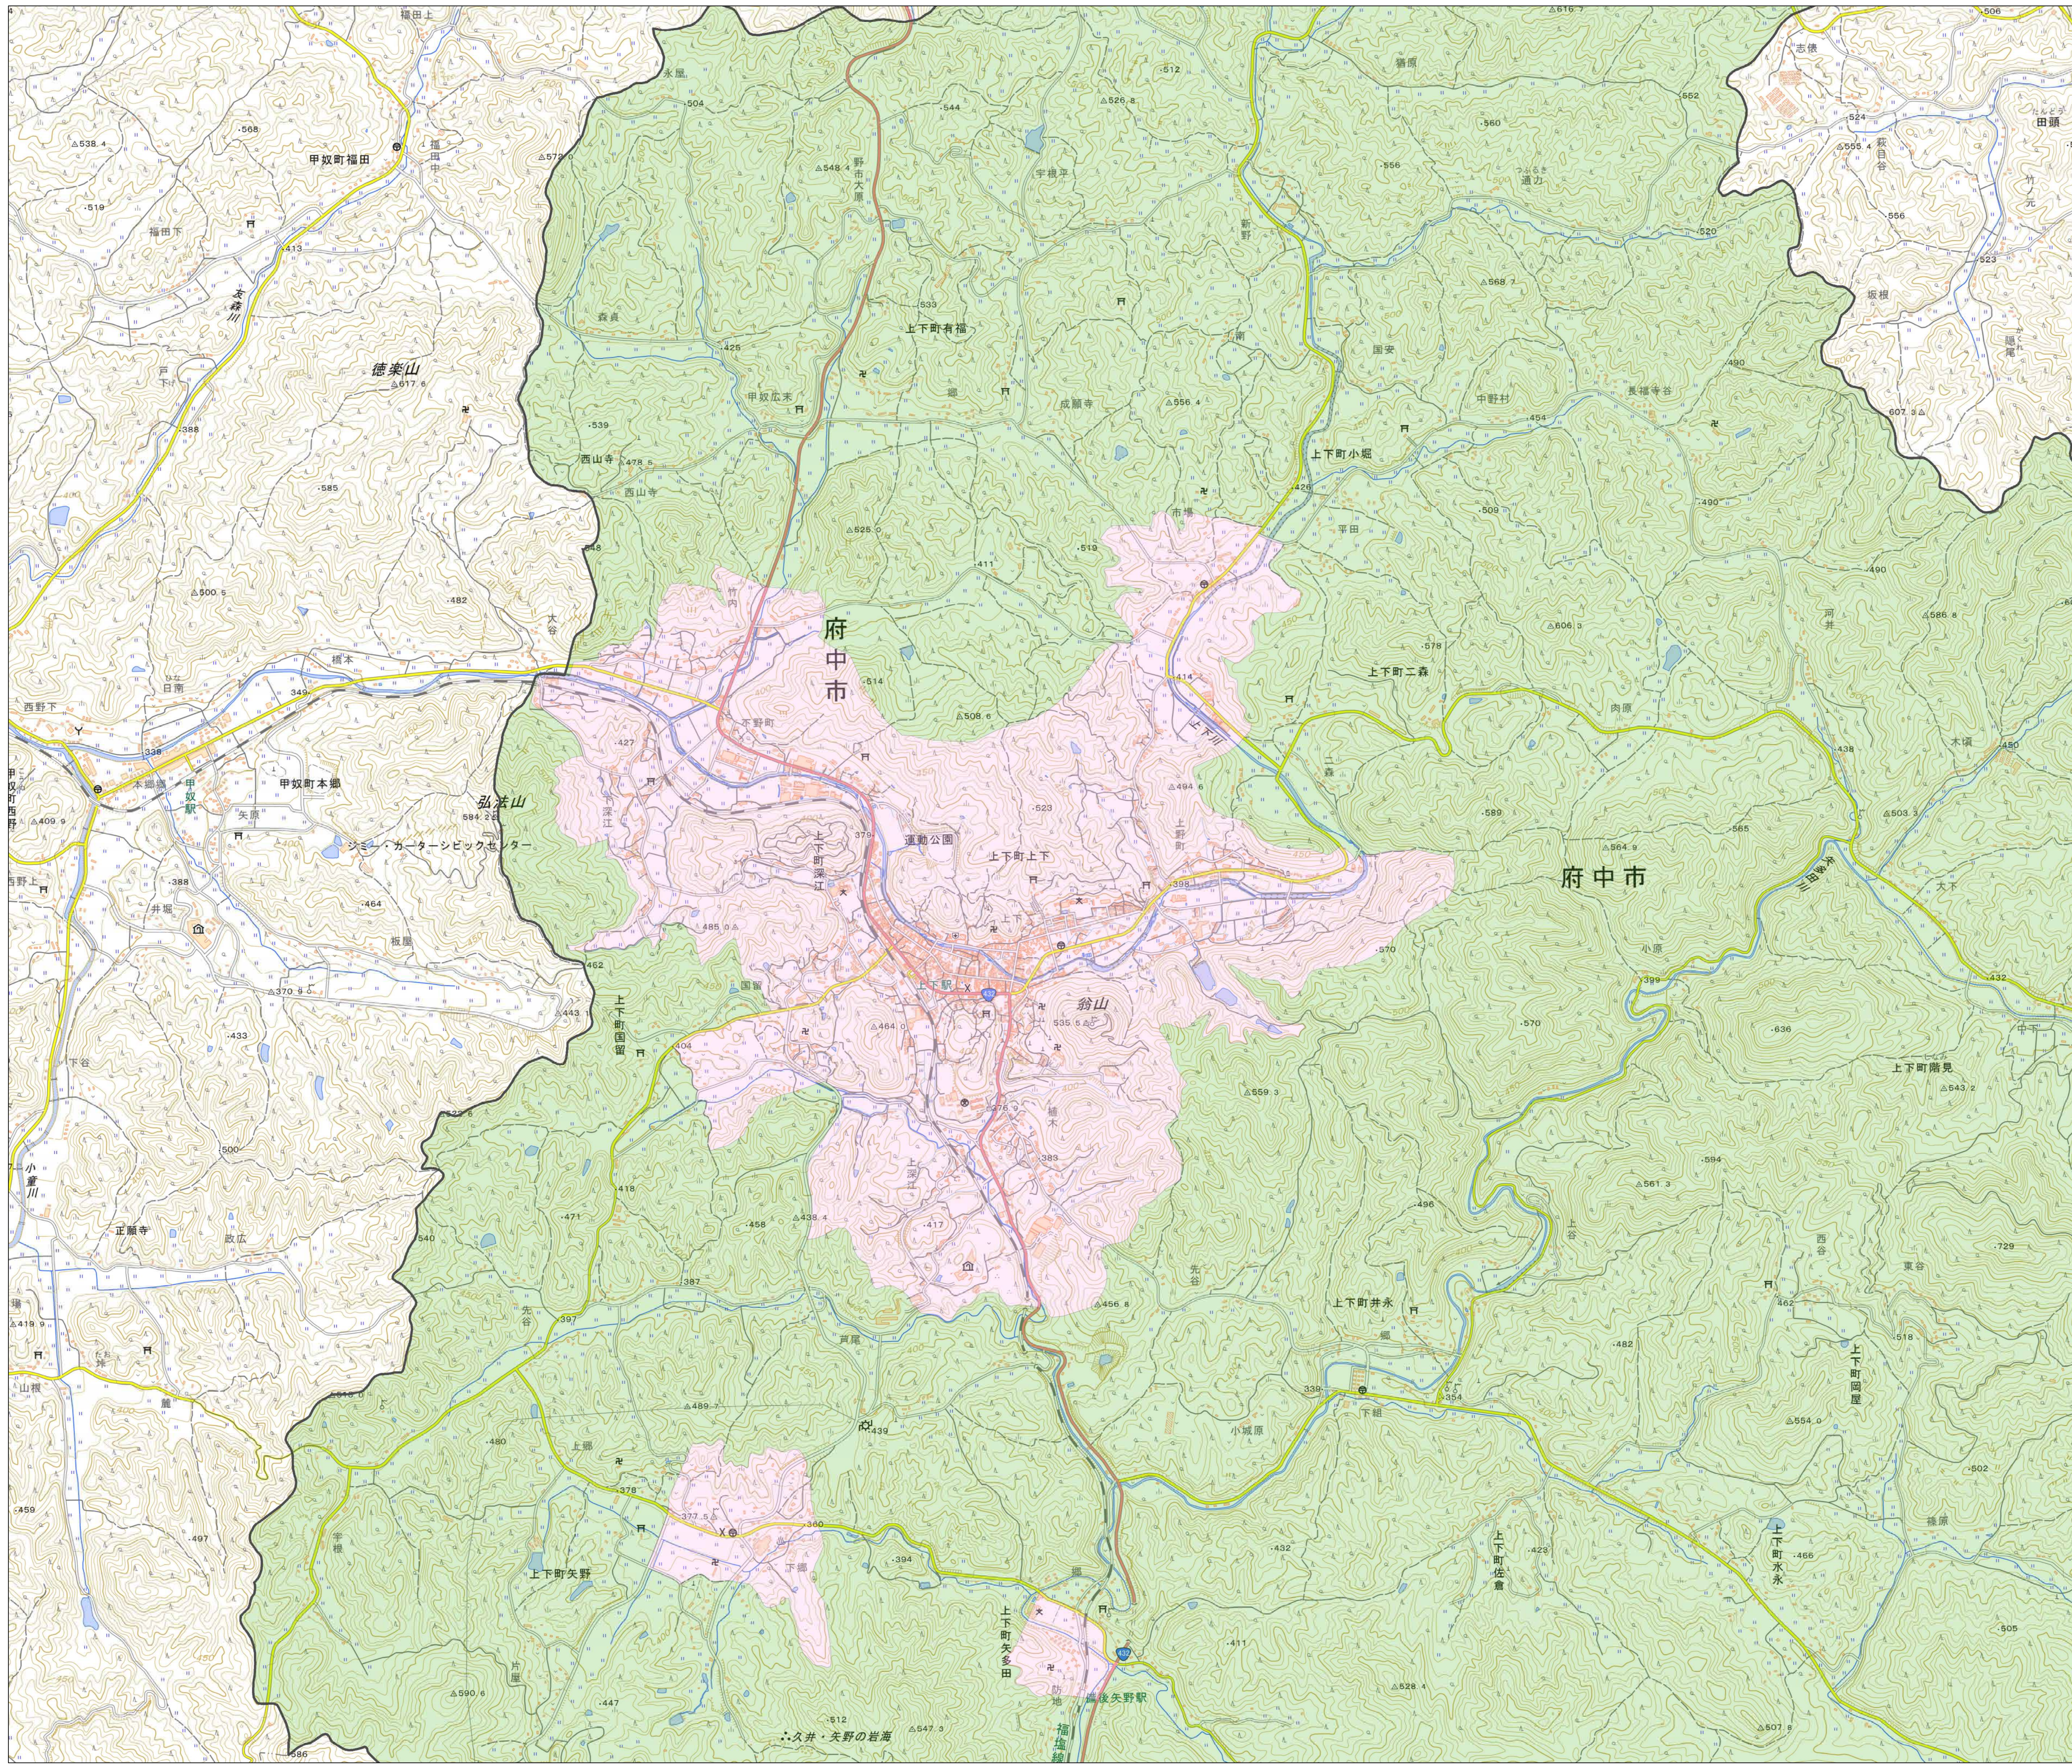

宅地造成等工事規制区域
及び特定盛土等規制区域図
(府中市)

1

凡例

- 宅地造成等工事規制区域
- 特定盛土等規制区域
- 行政界

1:10,000

【令和5年9月】

出典: 国土地理院発行2.5万分1地形図

宅地造成等工事規制区域
及び特定盛土等規制区域図
(府中市)

2

- 凡例**
- 宅地造成等工事規制区域
 - 特定盛土等規制区域
 - 行政界

1:10,000

【令和5年9月】

宅地造成等工事規制区域
及び特定盛土等規制区域図
(府中市)

3

凡例

- 宅地造成等工事規制区域
- 特定盛土等規制区域
- 行政界

1:10,000

【令和5年9月】

出典: 国土地理院発行2.5万分1地形図