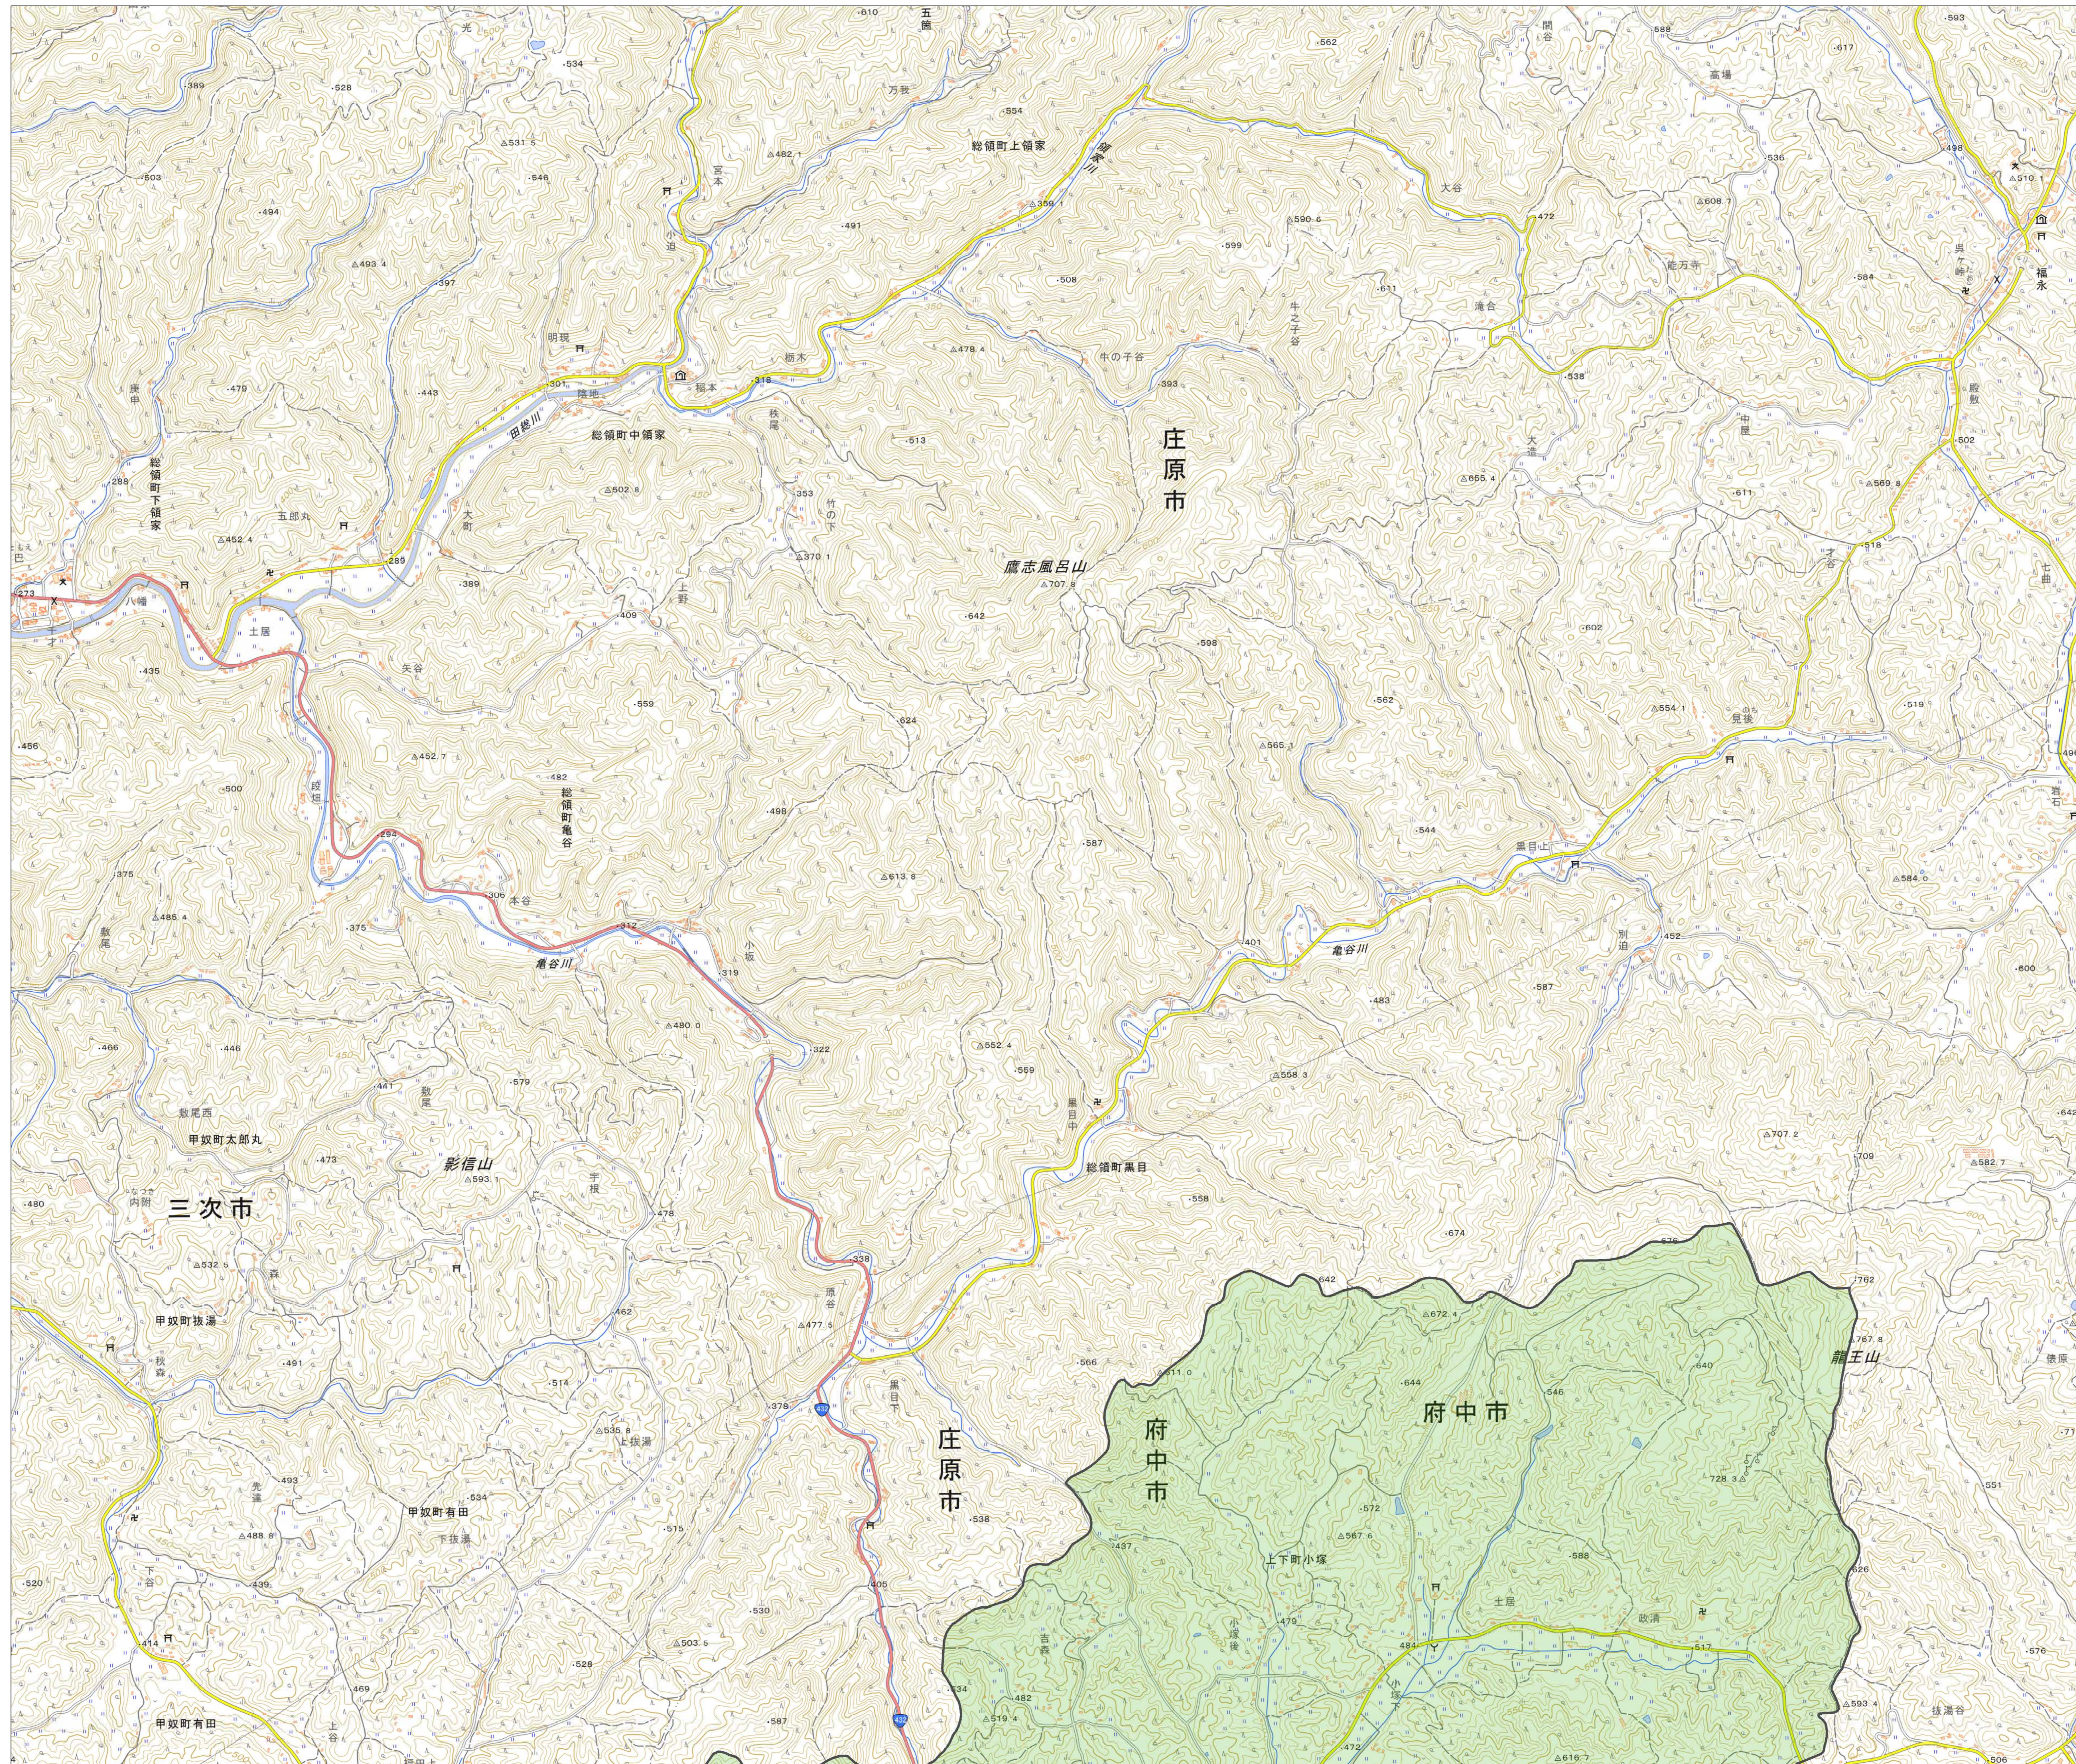

宅地造成等工事規制区域
及び特定盛土等規制区域図
(府中市)

1

凡例

- 宅地造成等工事規制区域
- 特定盛土等規制区域
- 行政界

1:10,000

【令和5年9月】

出典: 国土地理院発行2.5万分1地形図

宅地造成等工事規制区域
及び特定盛土等規制区域図
(府中市)

2

- 凡例**
- 宅地造成等工事規制区域
 - 特定盛土等規制区域
 - 行政界

1:10,000

【令和5年9月】

宅地造成等工事規制区域
及び特定盛土等規制区域図
(府中市)

3

凡例

- 宅地造成等工事規制区域
- 特定盛土等規制区域
- 行政界

1:10,000

【令和5年9月】

出典: 国土地理院発行2.5万分1地形図