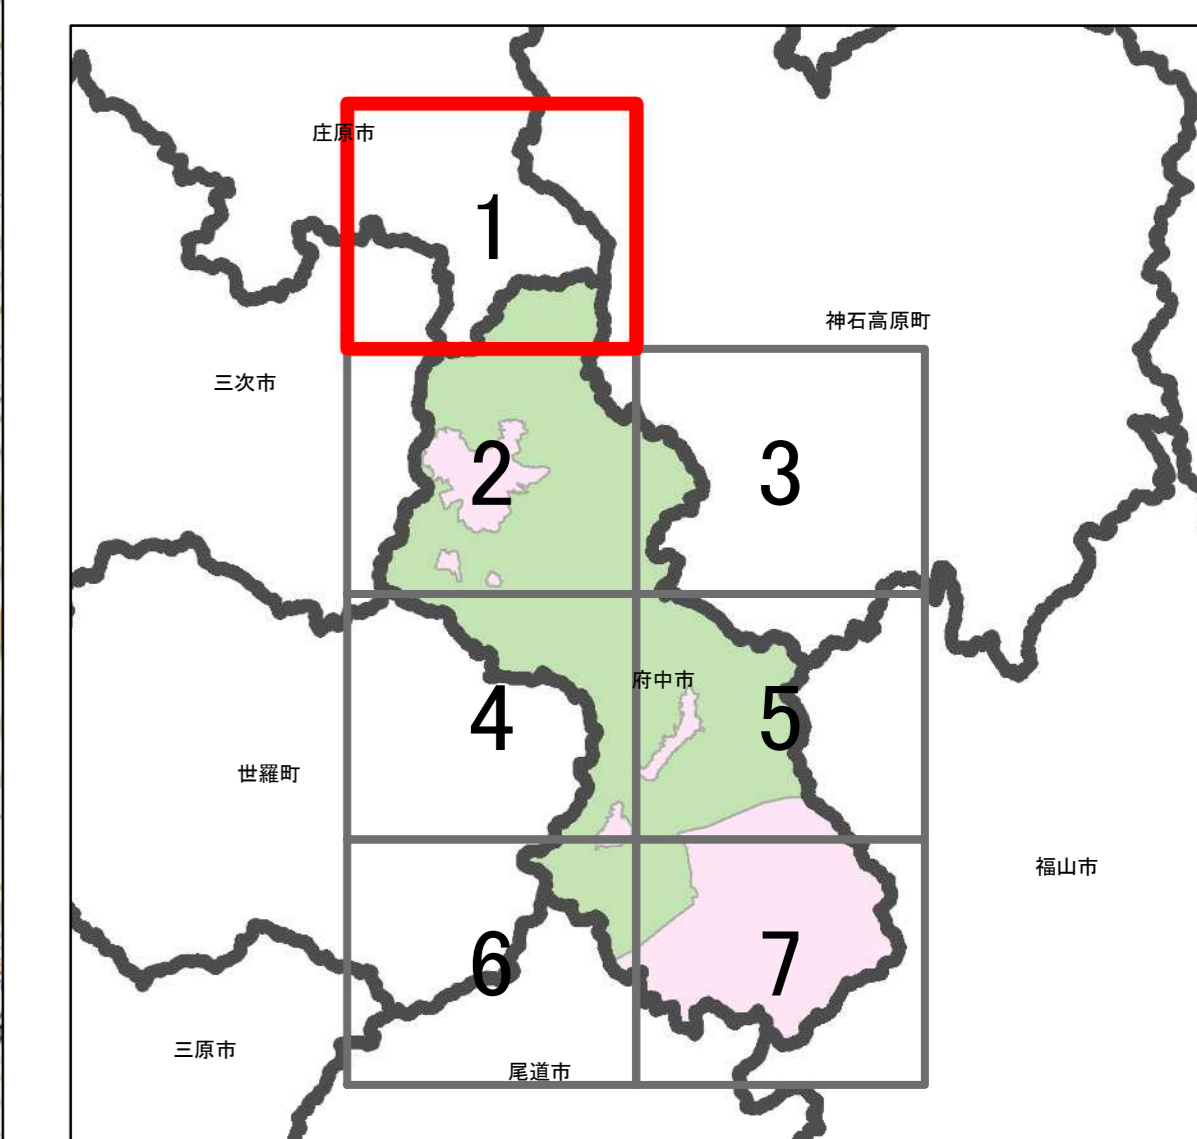

宅地造成等工事規制区域
及び特定盛土等規制区域図
(府中市)

1

凡例

- 宅地造成等工事規制区域
- 特定盛土等規制区域
- 行政界

1:10,000

【令和5年9月】

出典: 国土地理院発行2.5万分1地形図

宅地造成等工事規制区域
及び特定盛土等規制区域図
(府中市)

1:10,000

【令和5年9月】

出典: 国土地理院発行2.5万分1地形図