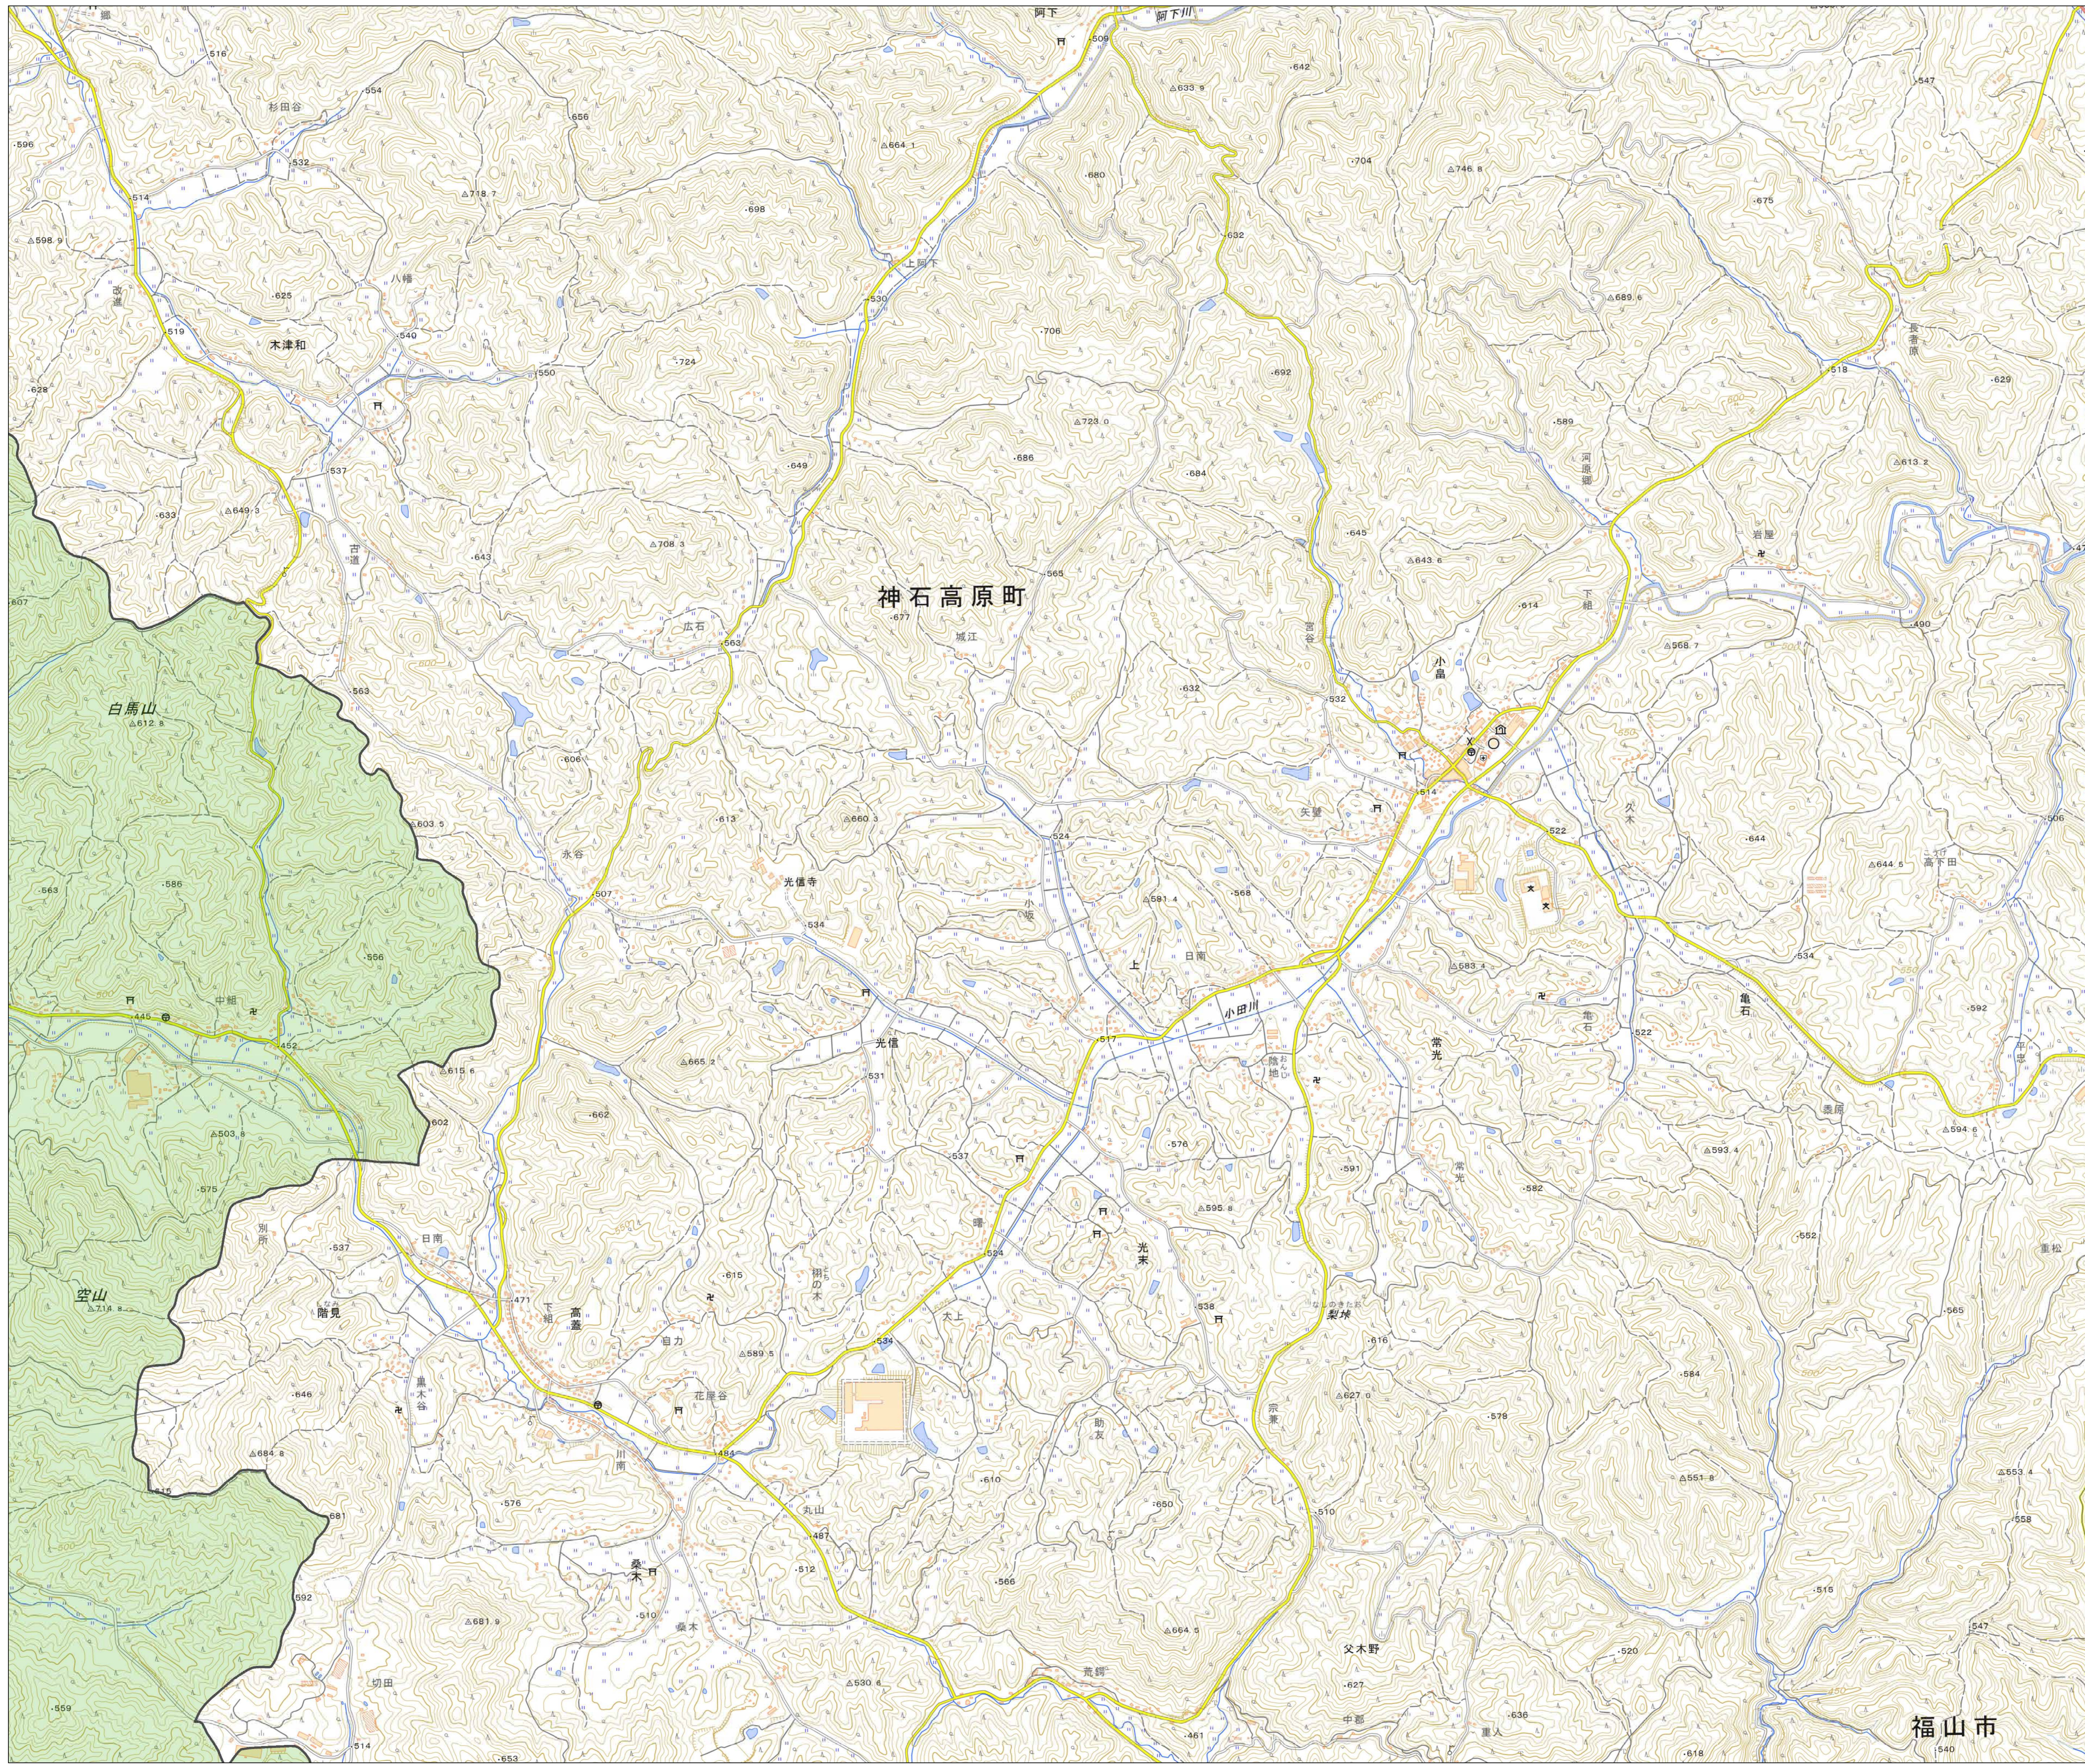

宅地造成等工事規制区域
及び特定盛土等規制区域図
(府中市)

3

凡例

- 宅地造成等工事規制区域
- 特定盛土等規制区域
- 行政界

1:10,000

【令和5年9月】

出典: 国土地理院発行2.5万分1地形図