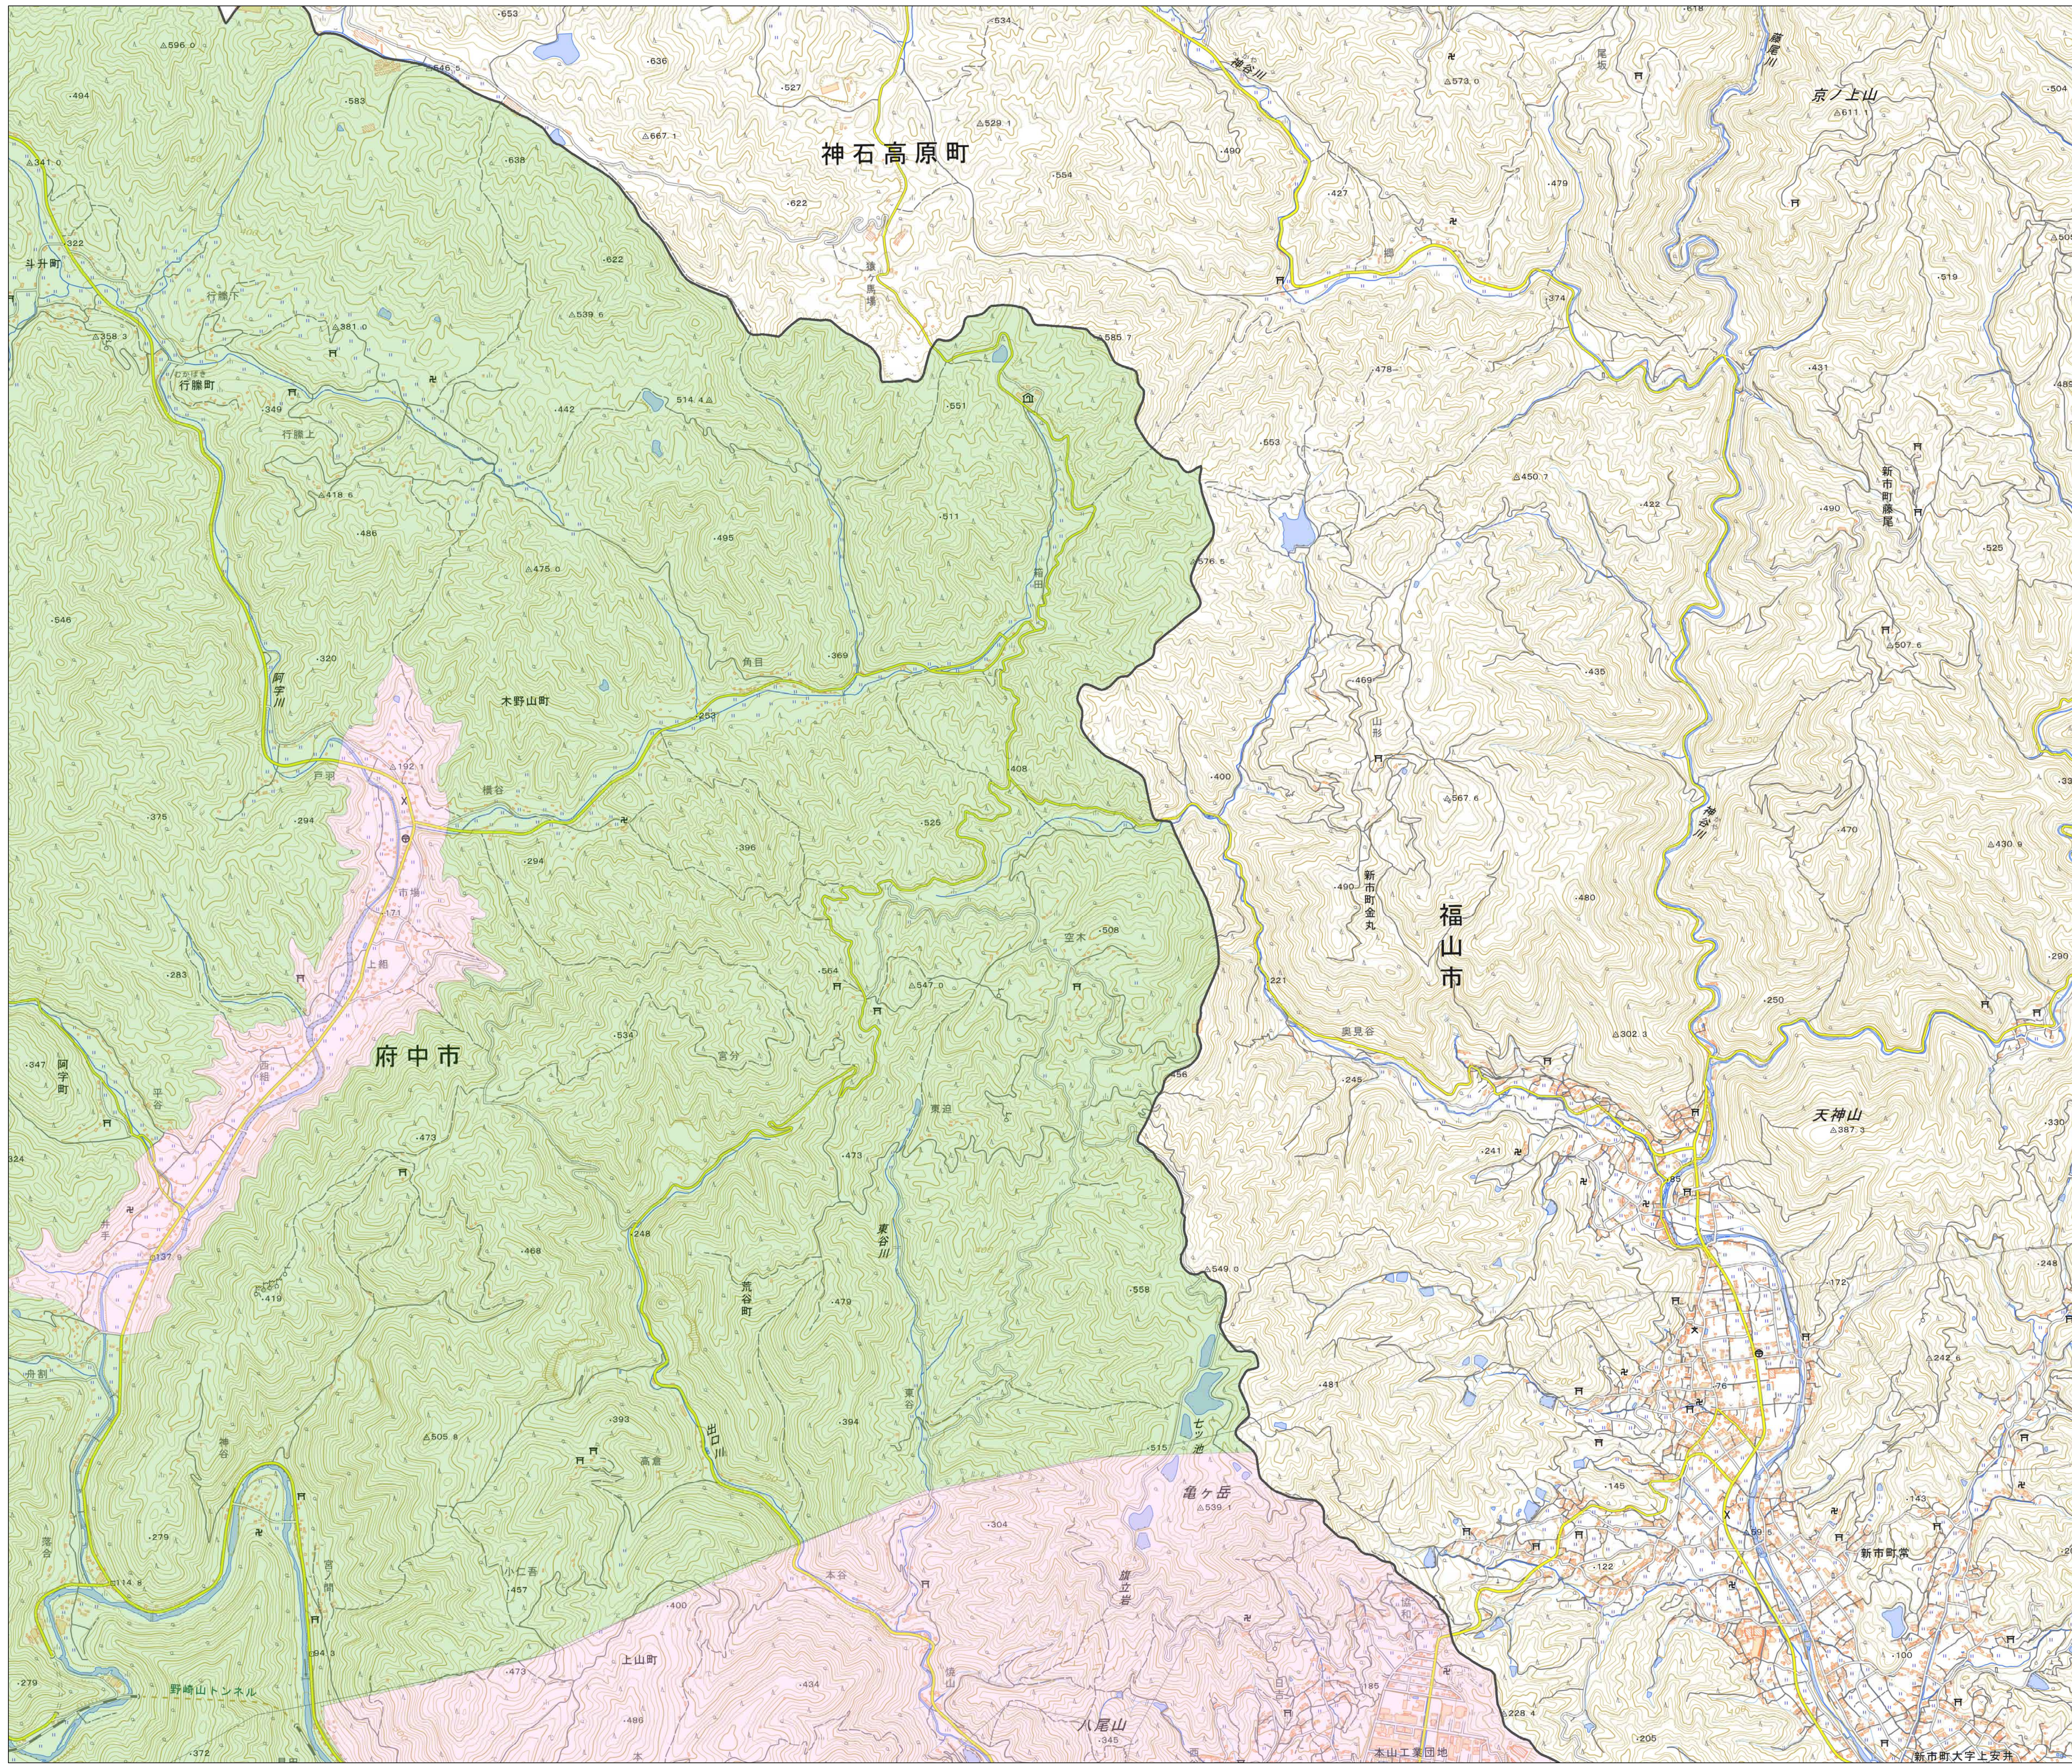

宅地造成等工事規制区域  
及び特定盛土等規制区域図  
(府中市)

4

凡例

- 宅地造成等工事規制区域
- 特定盛土等規制区域
- 行政界

1:10,000

【令和5年9月】

出典：国土地理院発行2.5万分1地形図

宅地造成等工事規制区域  
及び特定盛土等規制区域図  
(府中市)

5

凡例

- 宅地造成等工事規制区域
- 特定盛土等規制区域
- 行政界

1:10,000

【令和5年9月】

出典：国土地理院発行2.5万分1地形図

宅地造成等工事規制区域  
及び特定盛土等規制区域図  
(府中市)

6

凡例

- 宅地造成等工事規制区域
- 特定盛土等規制区域
- 行政界

1:10,000

【令和5年9月】

出典: 国土地理院発行2.5万分1地形図