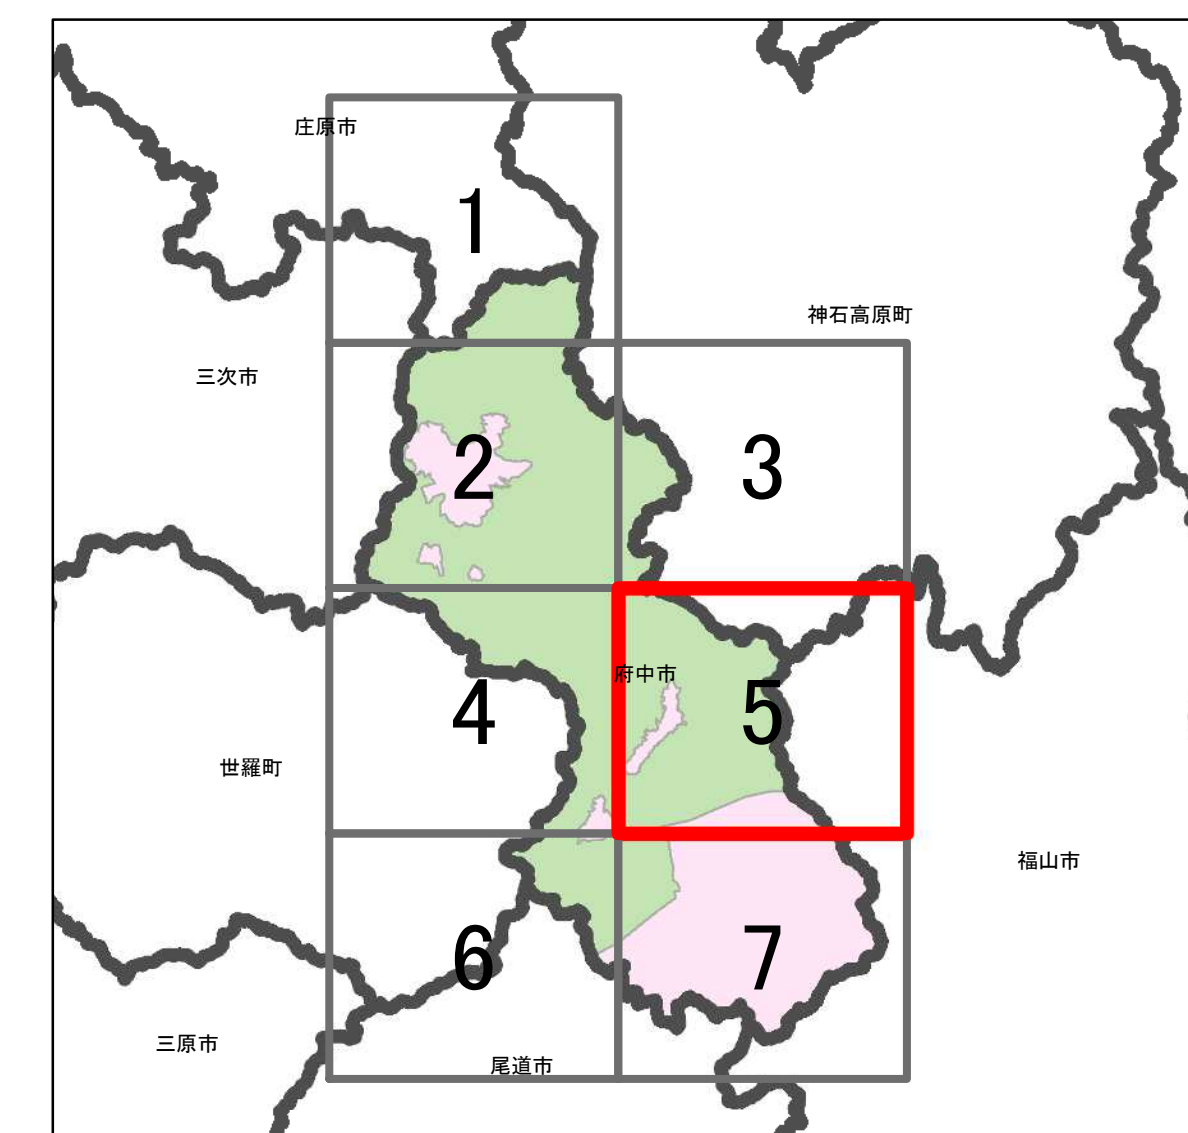

宅地造成等工事規制区域  
及び特定盛土等規制区域図  
(府中市)

4

凡例

- 宅地造成等工事規制区域
- 特定盛土等規制区域
- 行政界

1:10,000

【令和5年9月】

出典：国土地理院発行2.5万分1地形図

宅地造成等工事規制区域  
及び特定盛土等規制区域図  
(府中市)

5

凡例

- 宅地造成等工事規制区域
- 特定盛土等規制区域
- 行政界

1:10,000

【令和5年9月】

出典：国土地理院発行2.5万分1地形図

宅地造成等工事規制区域  
及び特定盛土等規制区域図  
(府中市)

6

凡例

- 宅地造成等工事規制区域
- 特定盛土等規制区域
- 行政界

1:10,000

【令和5年9月】

出典: 国土地理院発行2.5万分1地形図