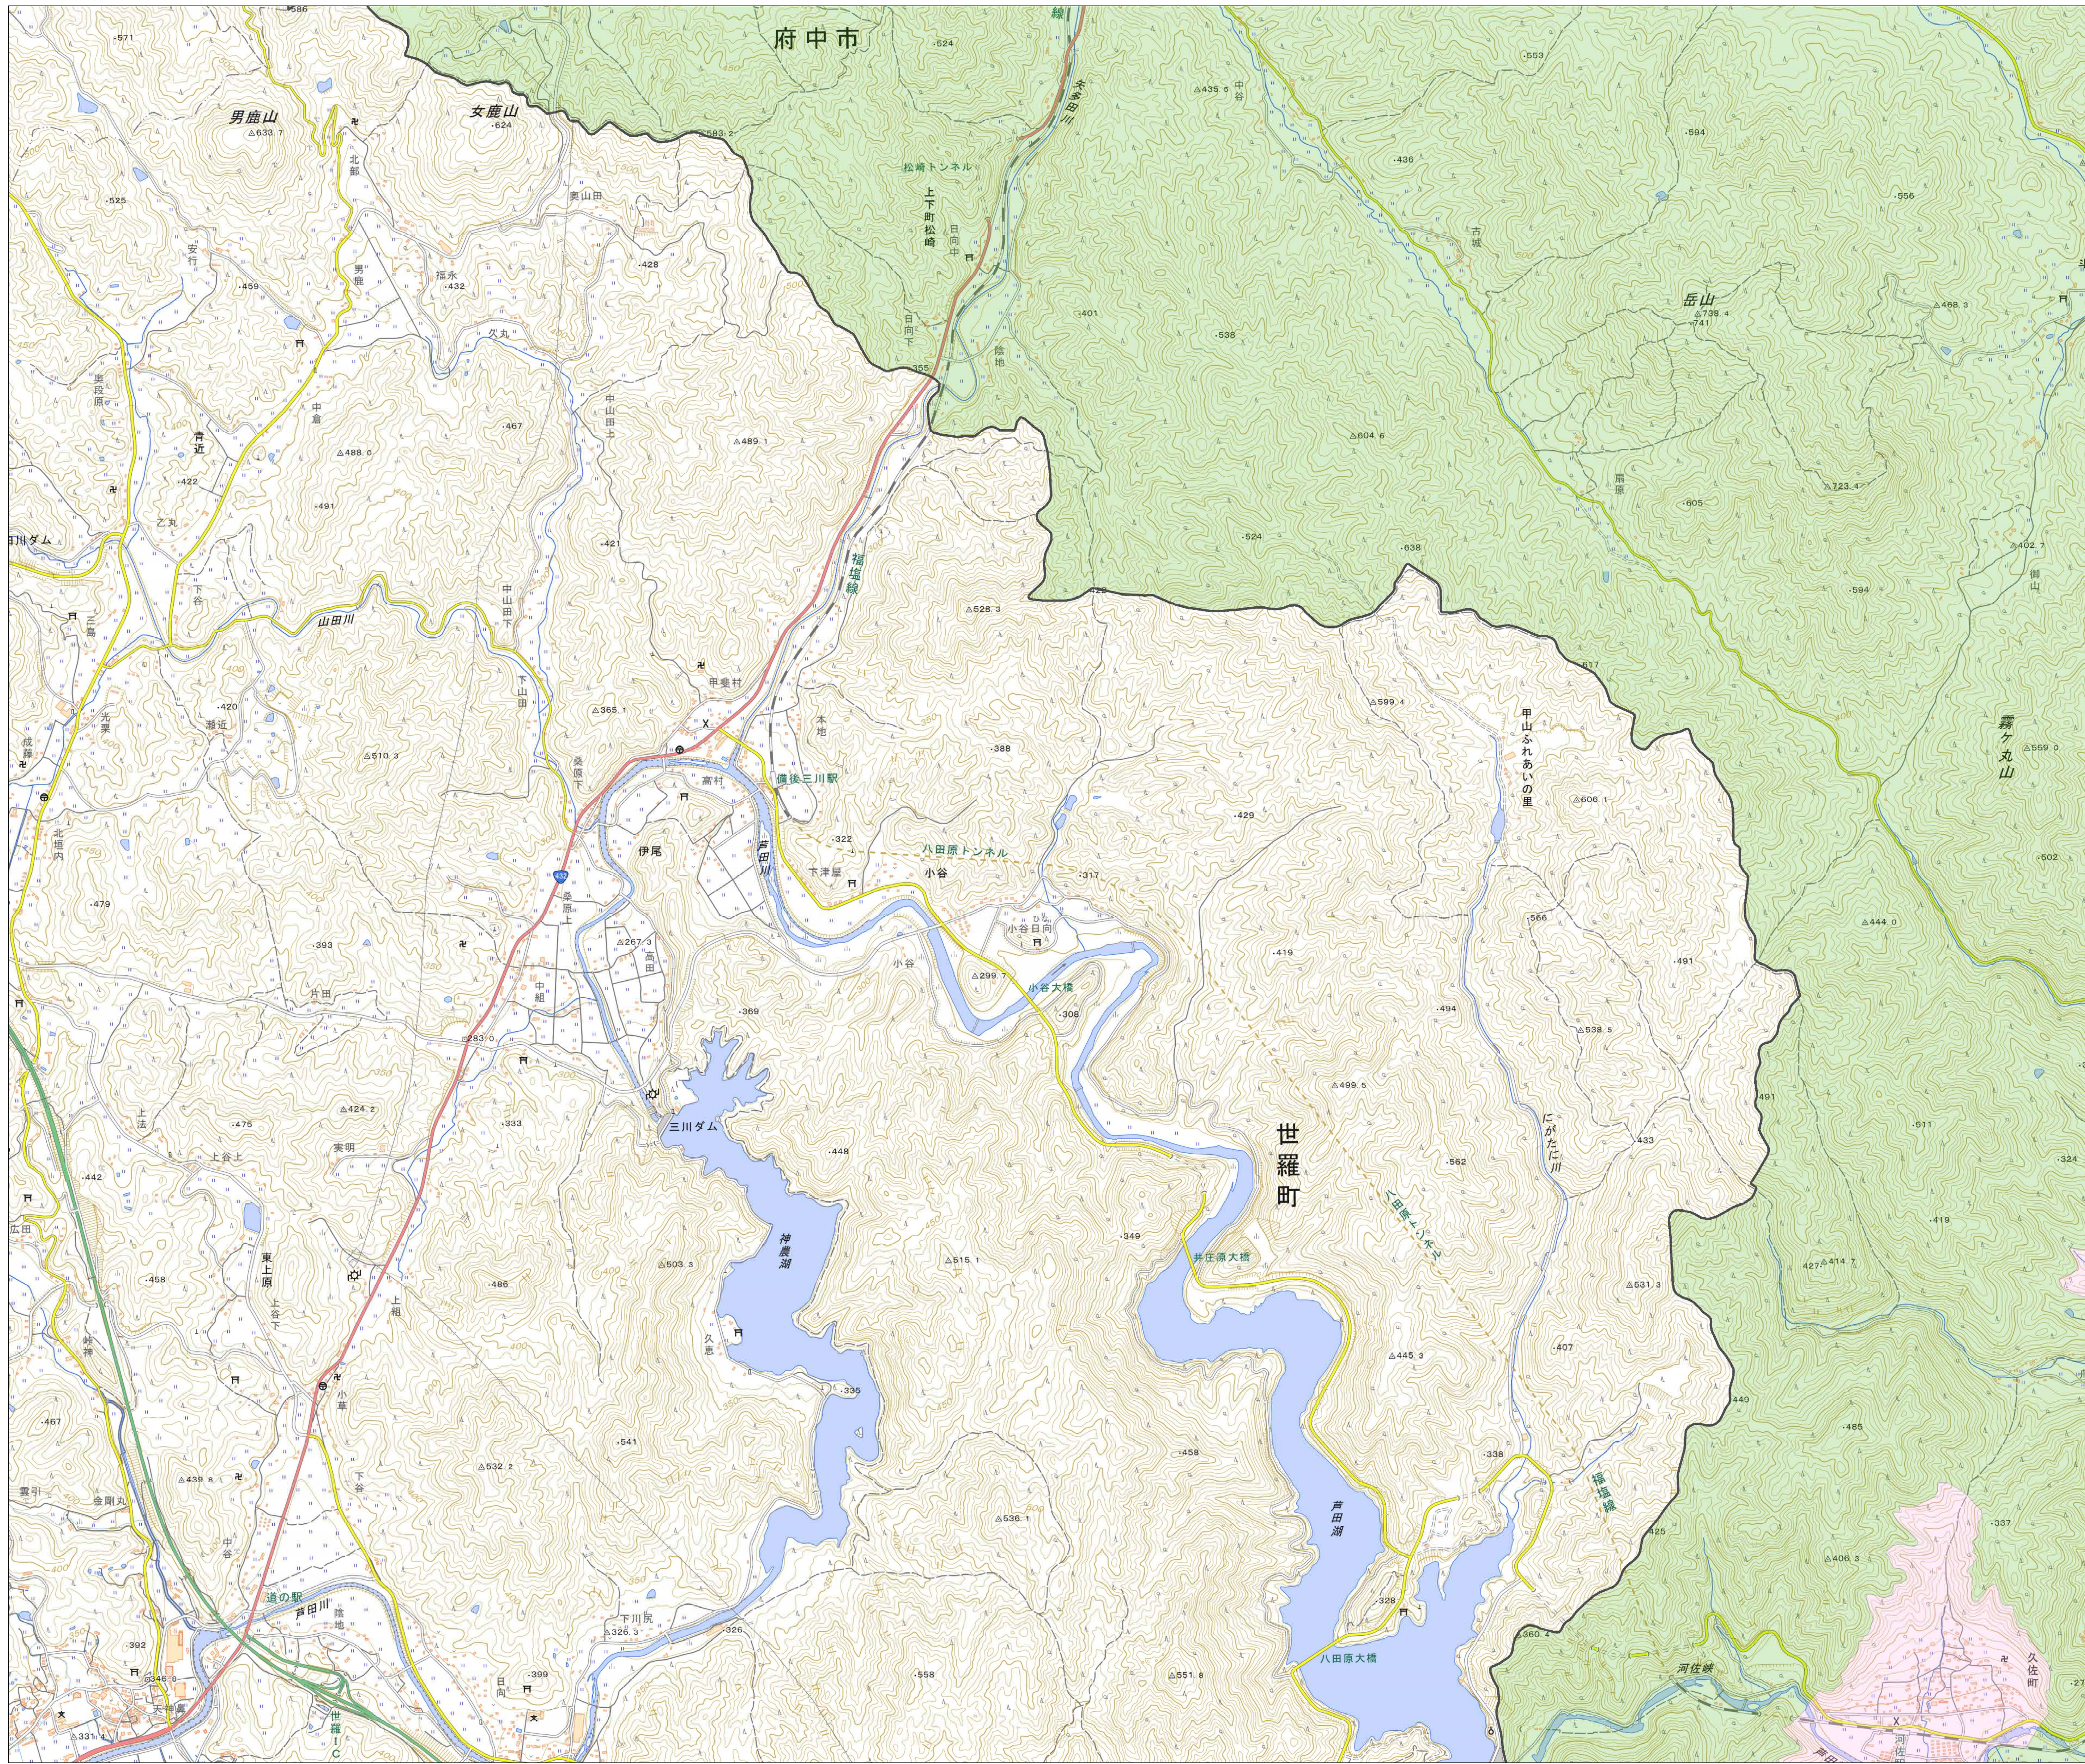

宅地造成等工事規制区域  
及び特定盛土等規制区域図  
(府中市)

4

凡例

- 宅地造成等工事規制区域
- 特定盛土等規制区域
- 行政界

1:10,000

【令和5年9月】

出典：国土地理院発行2.5万分1地形図

宅地造成等工事規制区域  
及び特定盛土等規制区域図  
(府中市)

5

凡例

- 宅地造成等工事規制区域
- 特定盛土等規制区域
- 行政界

1:10,000

【令和5年9月】

出典：国土地理院発行2.5万分1地形図

宅地造成等工事規制区域  
及び特定盛土等規制区域図  
(府中市)

6