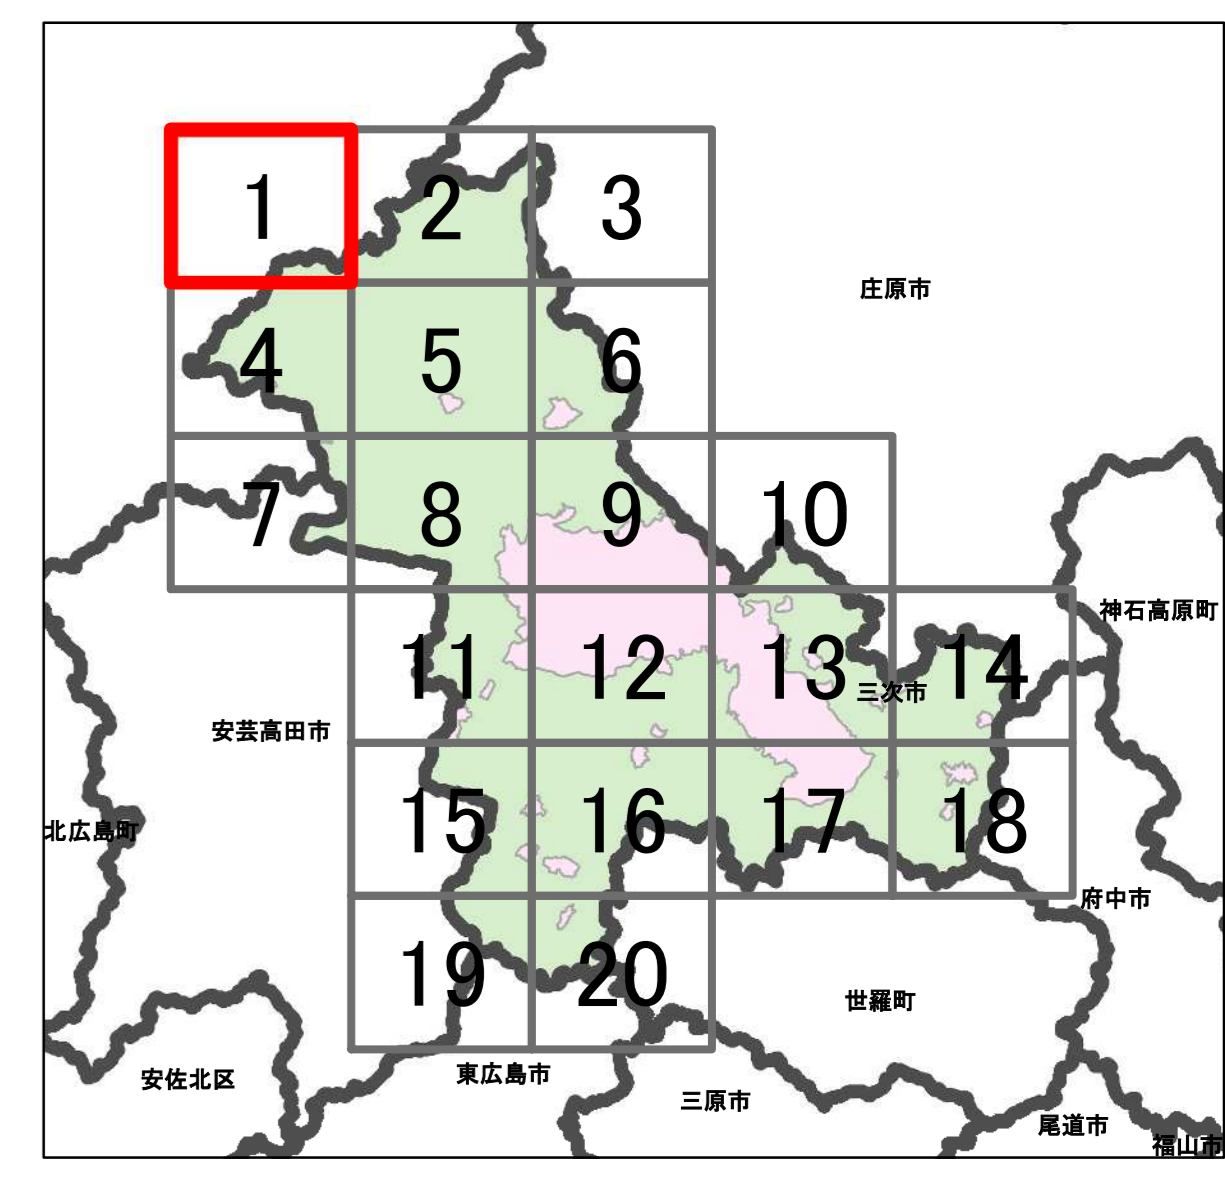

宅地造成等工事規制区域  
及び特定盛土等規制区域図  
(三次市)

1

- 凡例**
- 宅地造成等工事規制区域
  - 特定盛土等規制区域
  - 行政界

1:10,000

【令和5年9月】

出典: 国土地理院発行2.5万分1地形図

宅地造成等工事規制区域  
及び特定盛土等規制区域図  
(三次市)

2

凡例

- 宅地造成等工事規制区域
- 特定盛土等規制区域
- 行政界

1:10,000

【令和5年9月】

出典: 国土地理院発行2.5万分1地形図

宅地造成等工事規制区域  
及び特定盛土等規制区域図  
(三次市)

3

凡例

- 宅地造成等工事規制区域
- 特定盛土等規制区域
- 行政界

1:10,000

【令和5年9月】

出典：国土地理院発行2.5万分1地形図