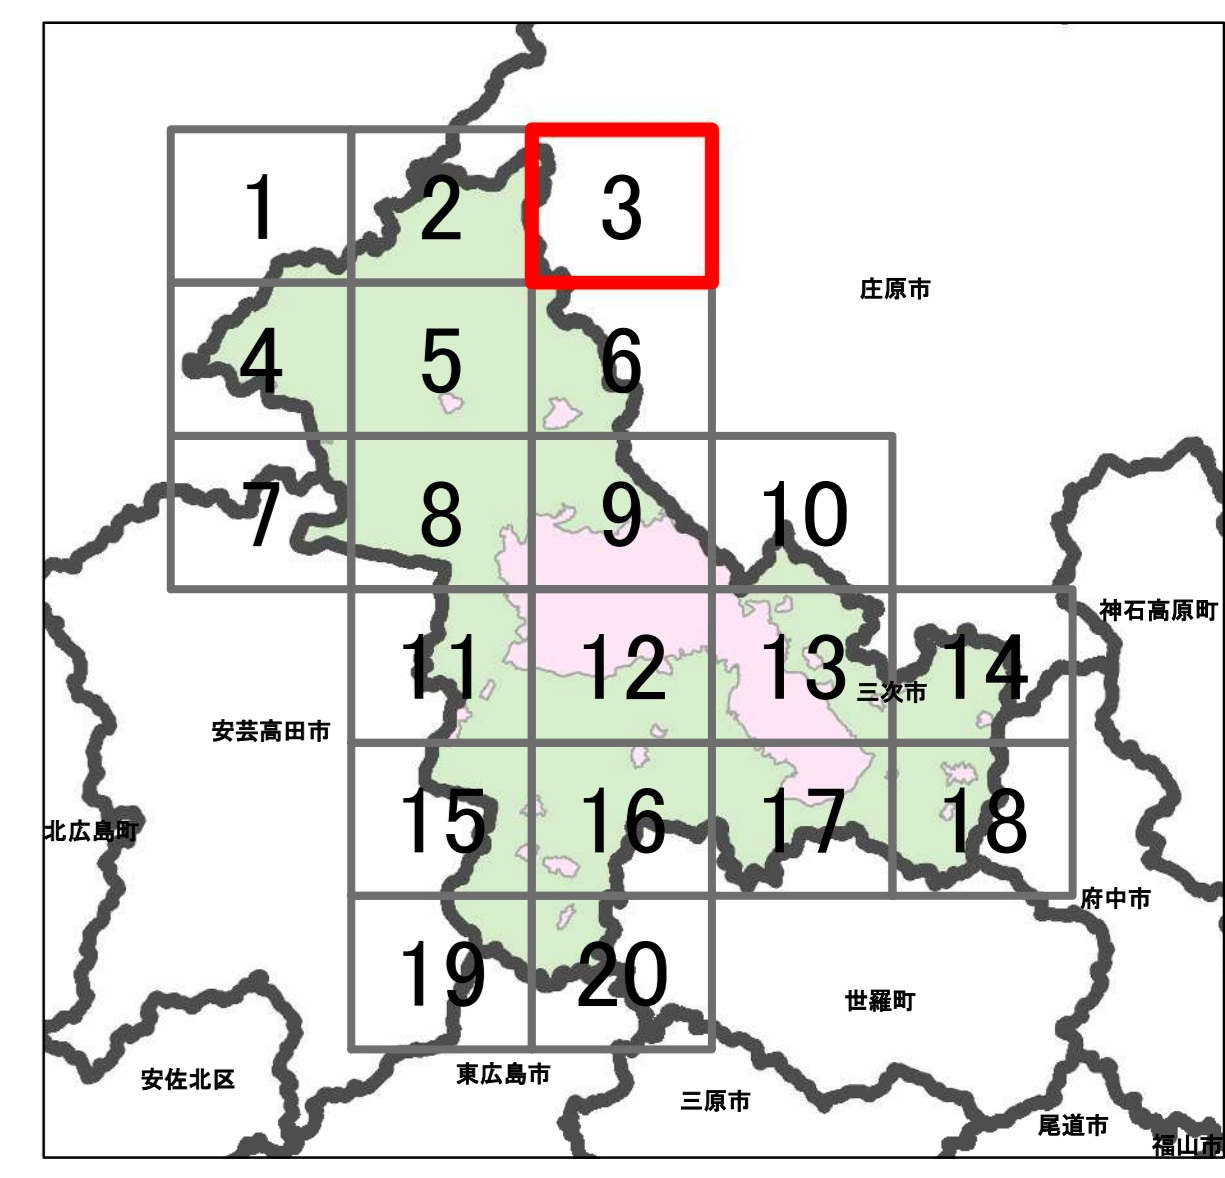

宅地造成等工事規制区域  
及び特定盛土等規制区域図  
(三次市)

1

- 凡例**
- 宅地造成等工事規制区域
  - 特定盛土等規制区域
  - 行政界

1:10,000

【令和5年9月】

出典: 国土地理院発行2.5万分1地形図

宅地造成等工事規制区域  
及び特定盛土等規制区域図  
(三次市)

2

凡例

- 宅地造成等工事規制区域
- 特定盛土等規制区域
- 行政界

1:10,000

【令和5年9月】

出典: 国土地理院発行2.5万分1地形図

宅地造成等工事規制区域  
及び特定盛土等規制区域図  
(三次市)

3

凡例

- 宅地造成等工事規制区域
- 特定盛土等規制区域
- 行政界

1:10,000

【令和5年9月】

出典：国土地理院発行2.5万分1地形図