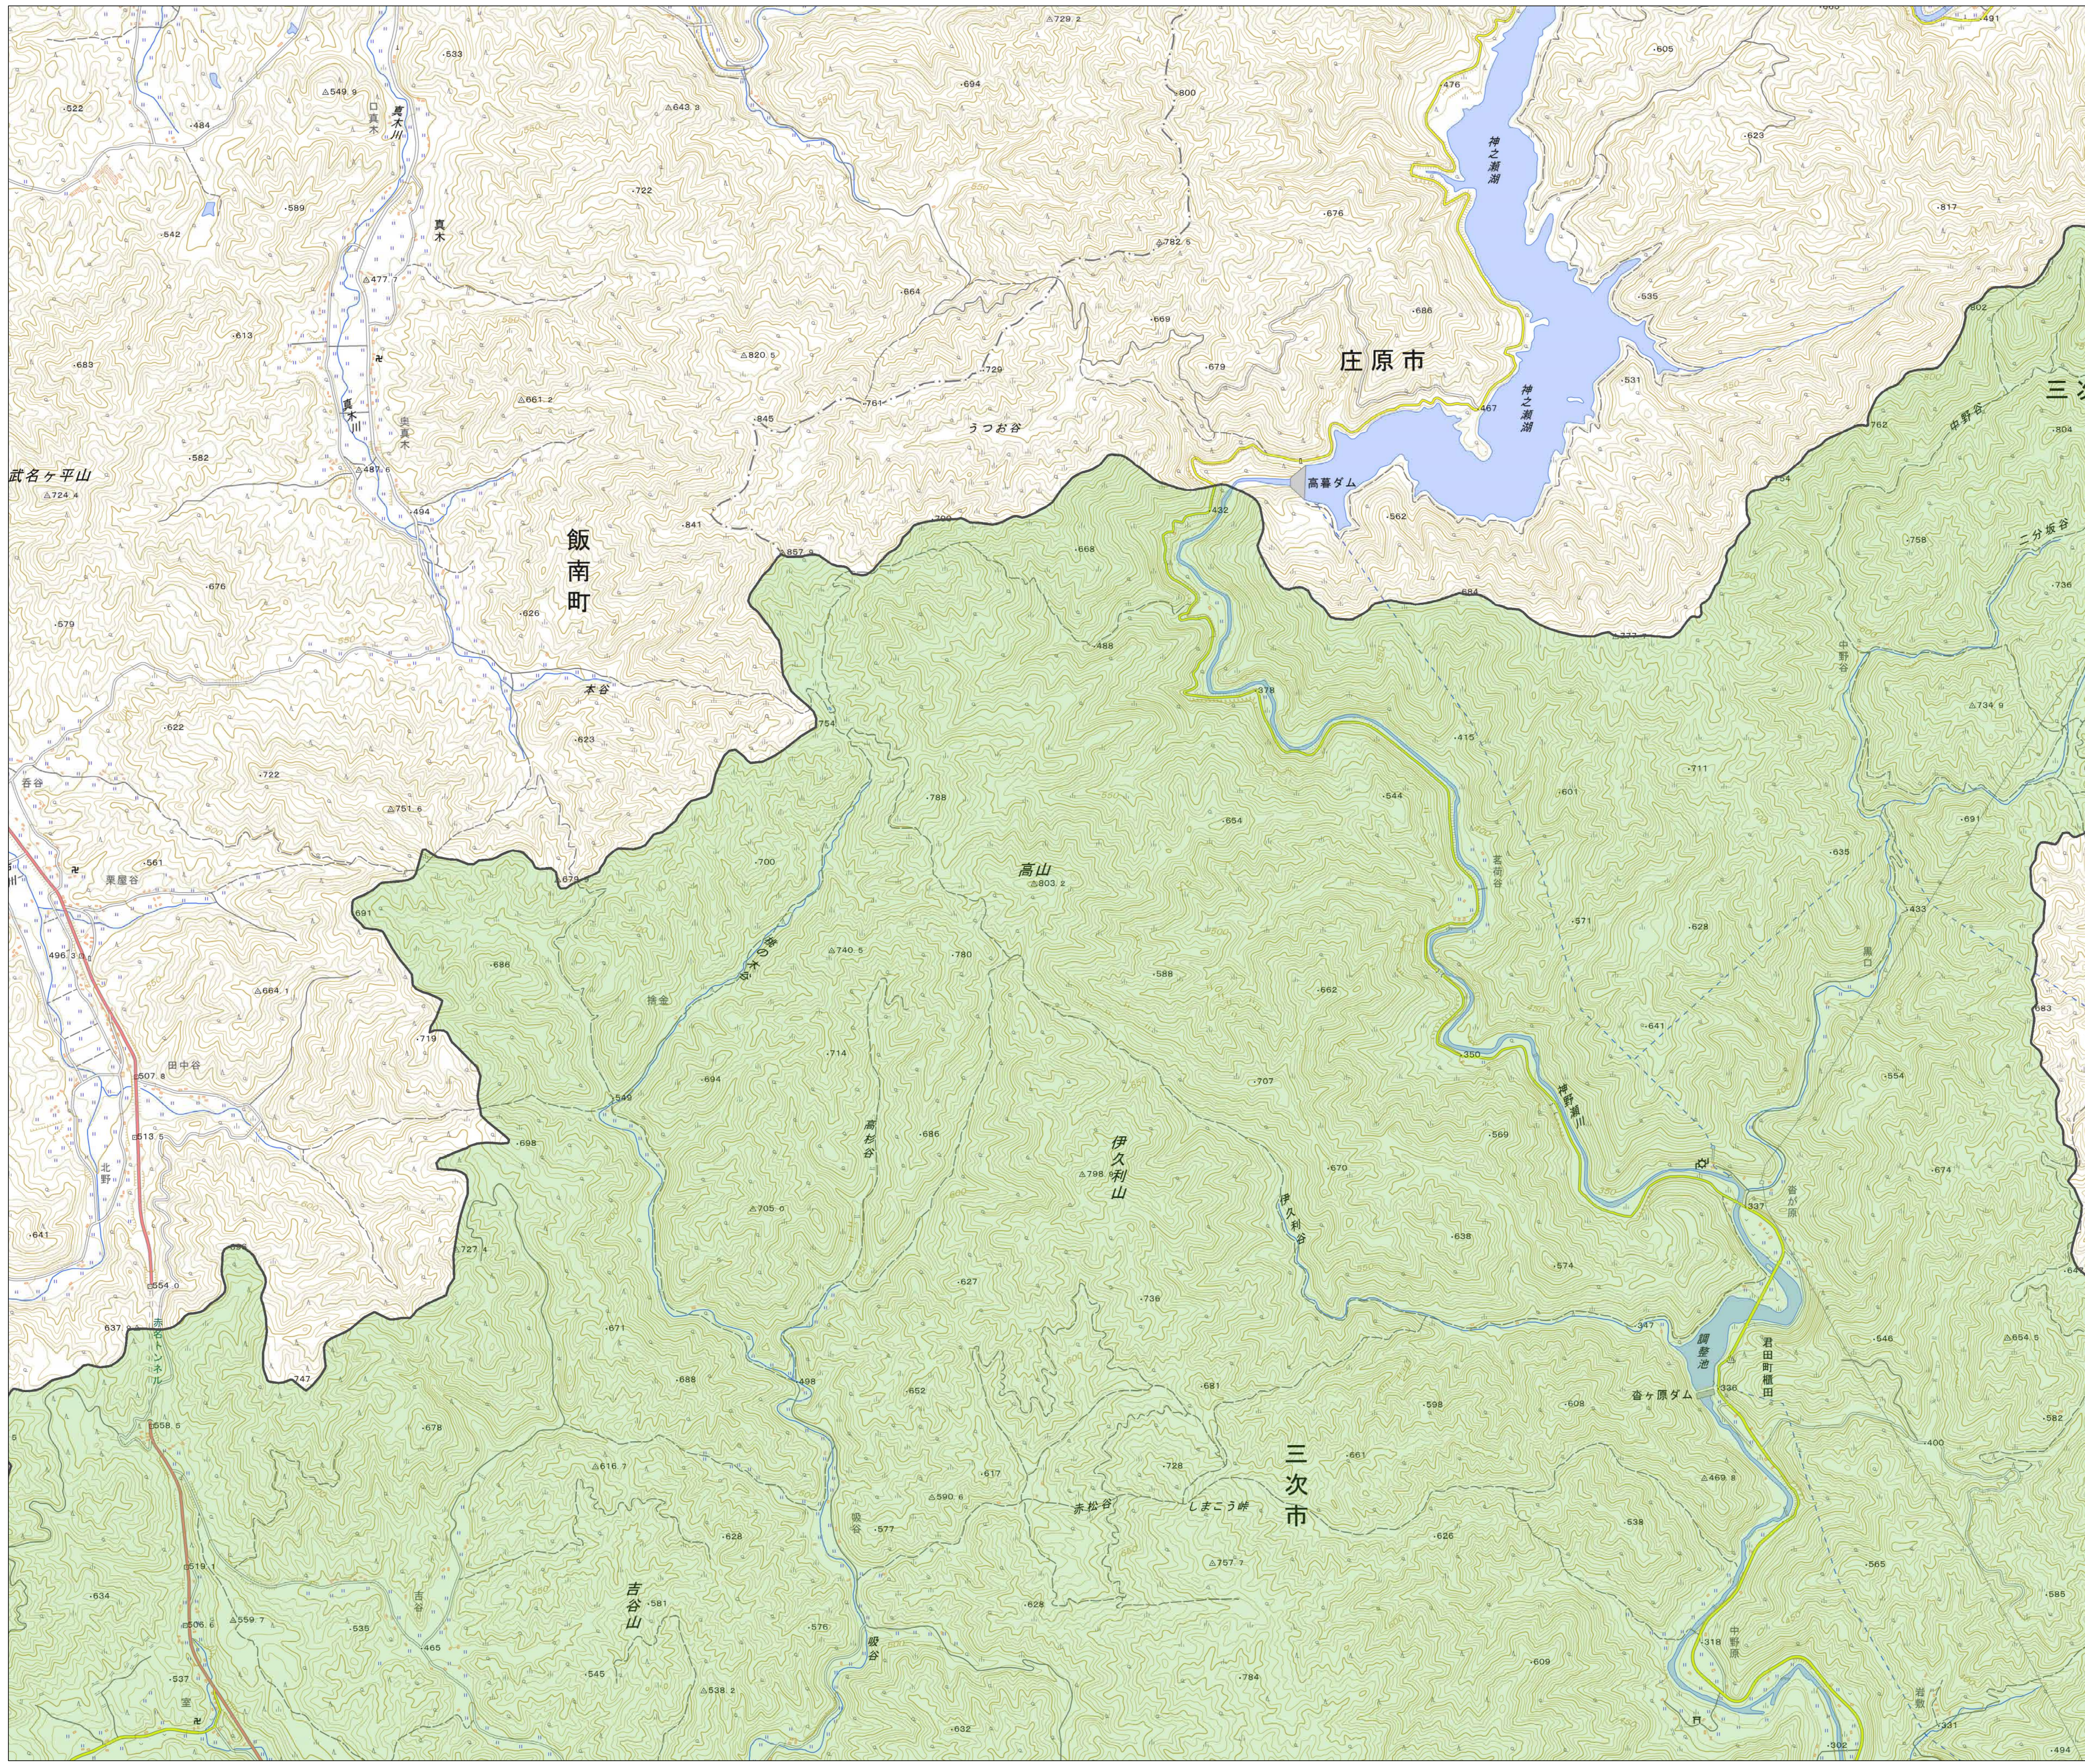

宅地造成等工事規制区域  
及び特定盛土等規制区域図  
(三次市)

1

- 凡例**
- 宅地造成等工事規制区域
  - 特定盛土等規制区域
  - 行政界

1:10,000

【令和5年9月】

出典: 国土地理院発行2.5万分1地形図

宅地造成等工事規制区域  
及び特定盛土等規制区域図  
(三次市)

2

凡例

- 宅地造成等工事規制区域
- 特定盛土等規制区域
- 行政界

1:10,000

【令和5年9月】

出典: 国土地理院発行2.5万分1地形図

宅地造成等工事規制区域  
及び特定盛土等規制区域図  
(三次市)

3

凡例

- 宅地造成等工事規制区域
- 特定盛土等規制区域
- 行政界

1:10,000

【令和5年9月】

出典：国土地理院発行2.5万分1地形図