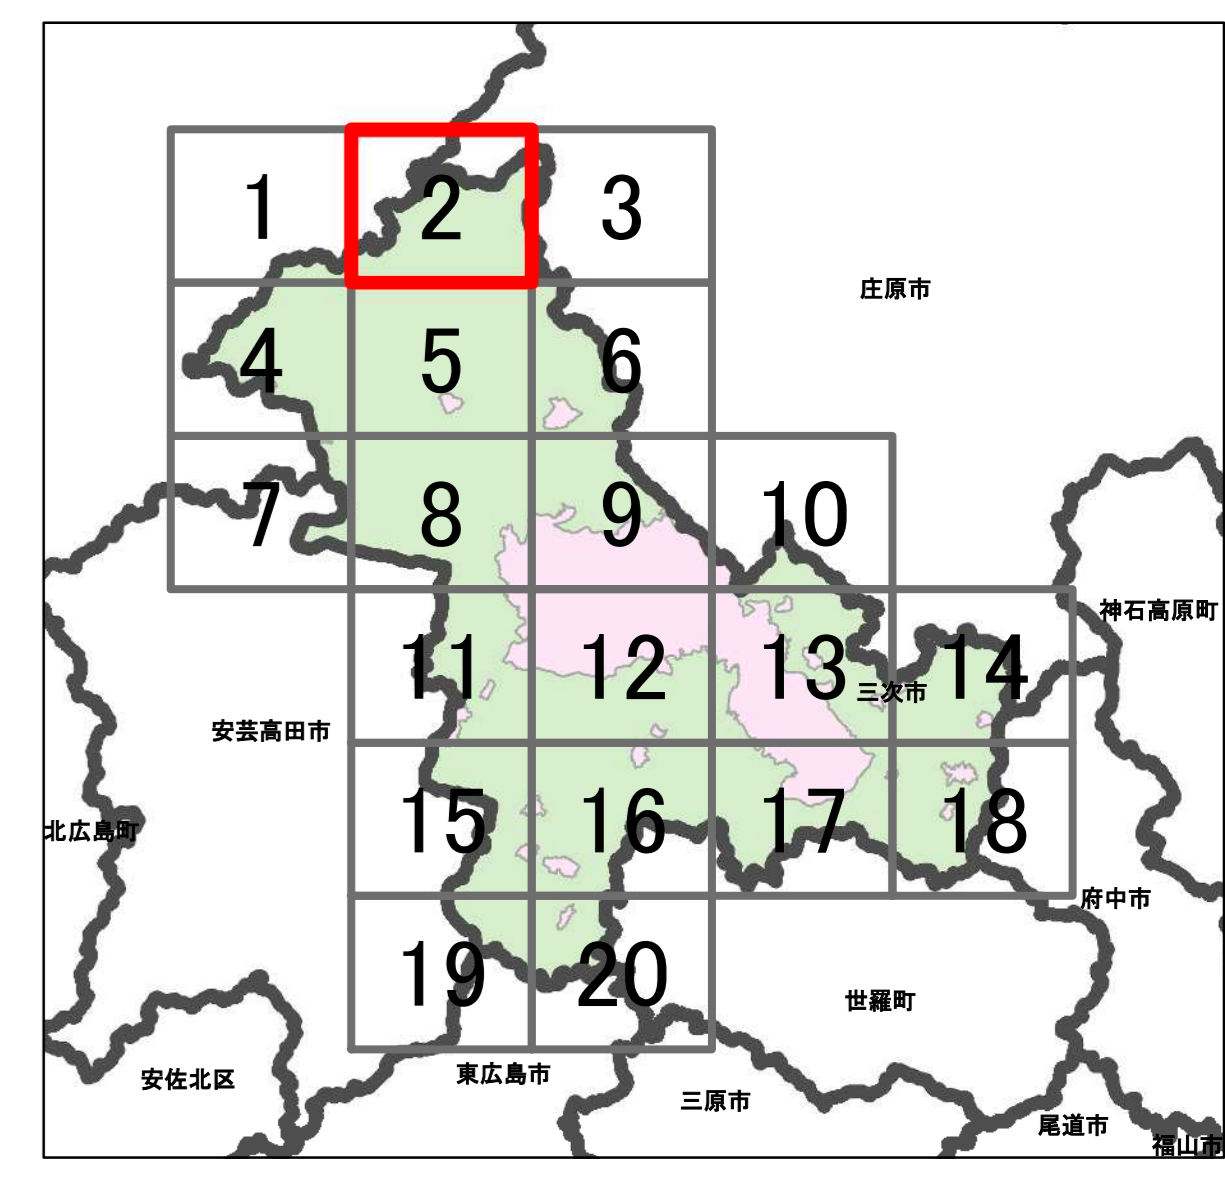

宅地造成等工事規制区域  
及び特定盛土等規制区域図  
(三次市)

1

- 凡例**
- 宅地造成等工事規制区域
  - 特定盛土等規制区域
  - 行政界

1:10,000

【令和5年9月】

出典: 国土地理院発行2.5万分1地形図

宅地造成等工事規制区域  
及び特定盛土等規制区域図  
(三次市)

2

凡例

- 宅地造成等工事規制区域
- 特定盛土等規制区域
- 行政界

1:10,000

【令和5年9月】

出典: 国土地理院発行2.5万分1地形図

宅地造成等工事規制区域  
及び特定盛土等規制区域図  
(三次市)

3

凡例

- 宅地造成等工事規制区域
- 特定盛土等規制区域
- 行政界

1:10,000

【令和5年9月】

出典：国土地理院発行2.5万分1地形図