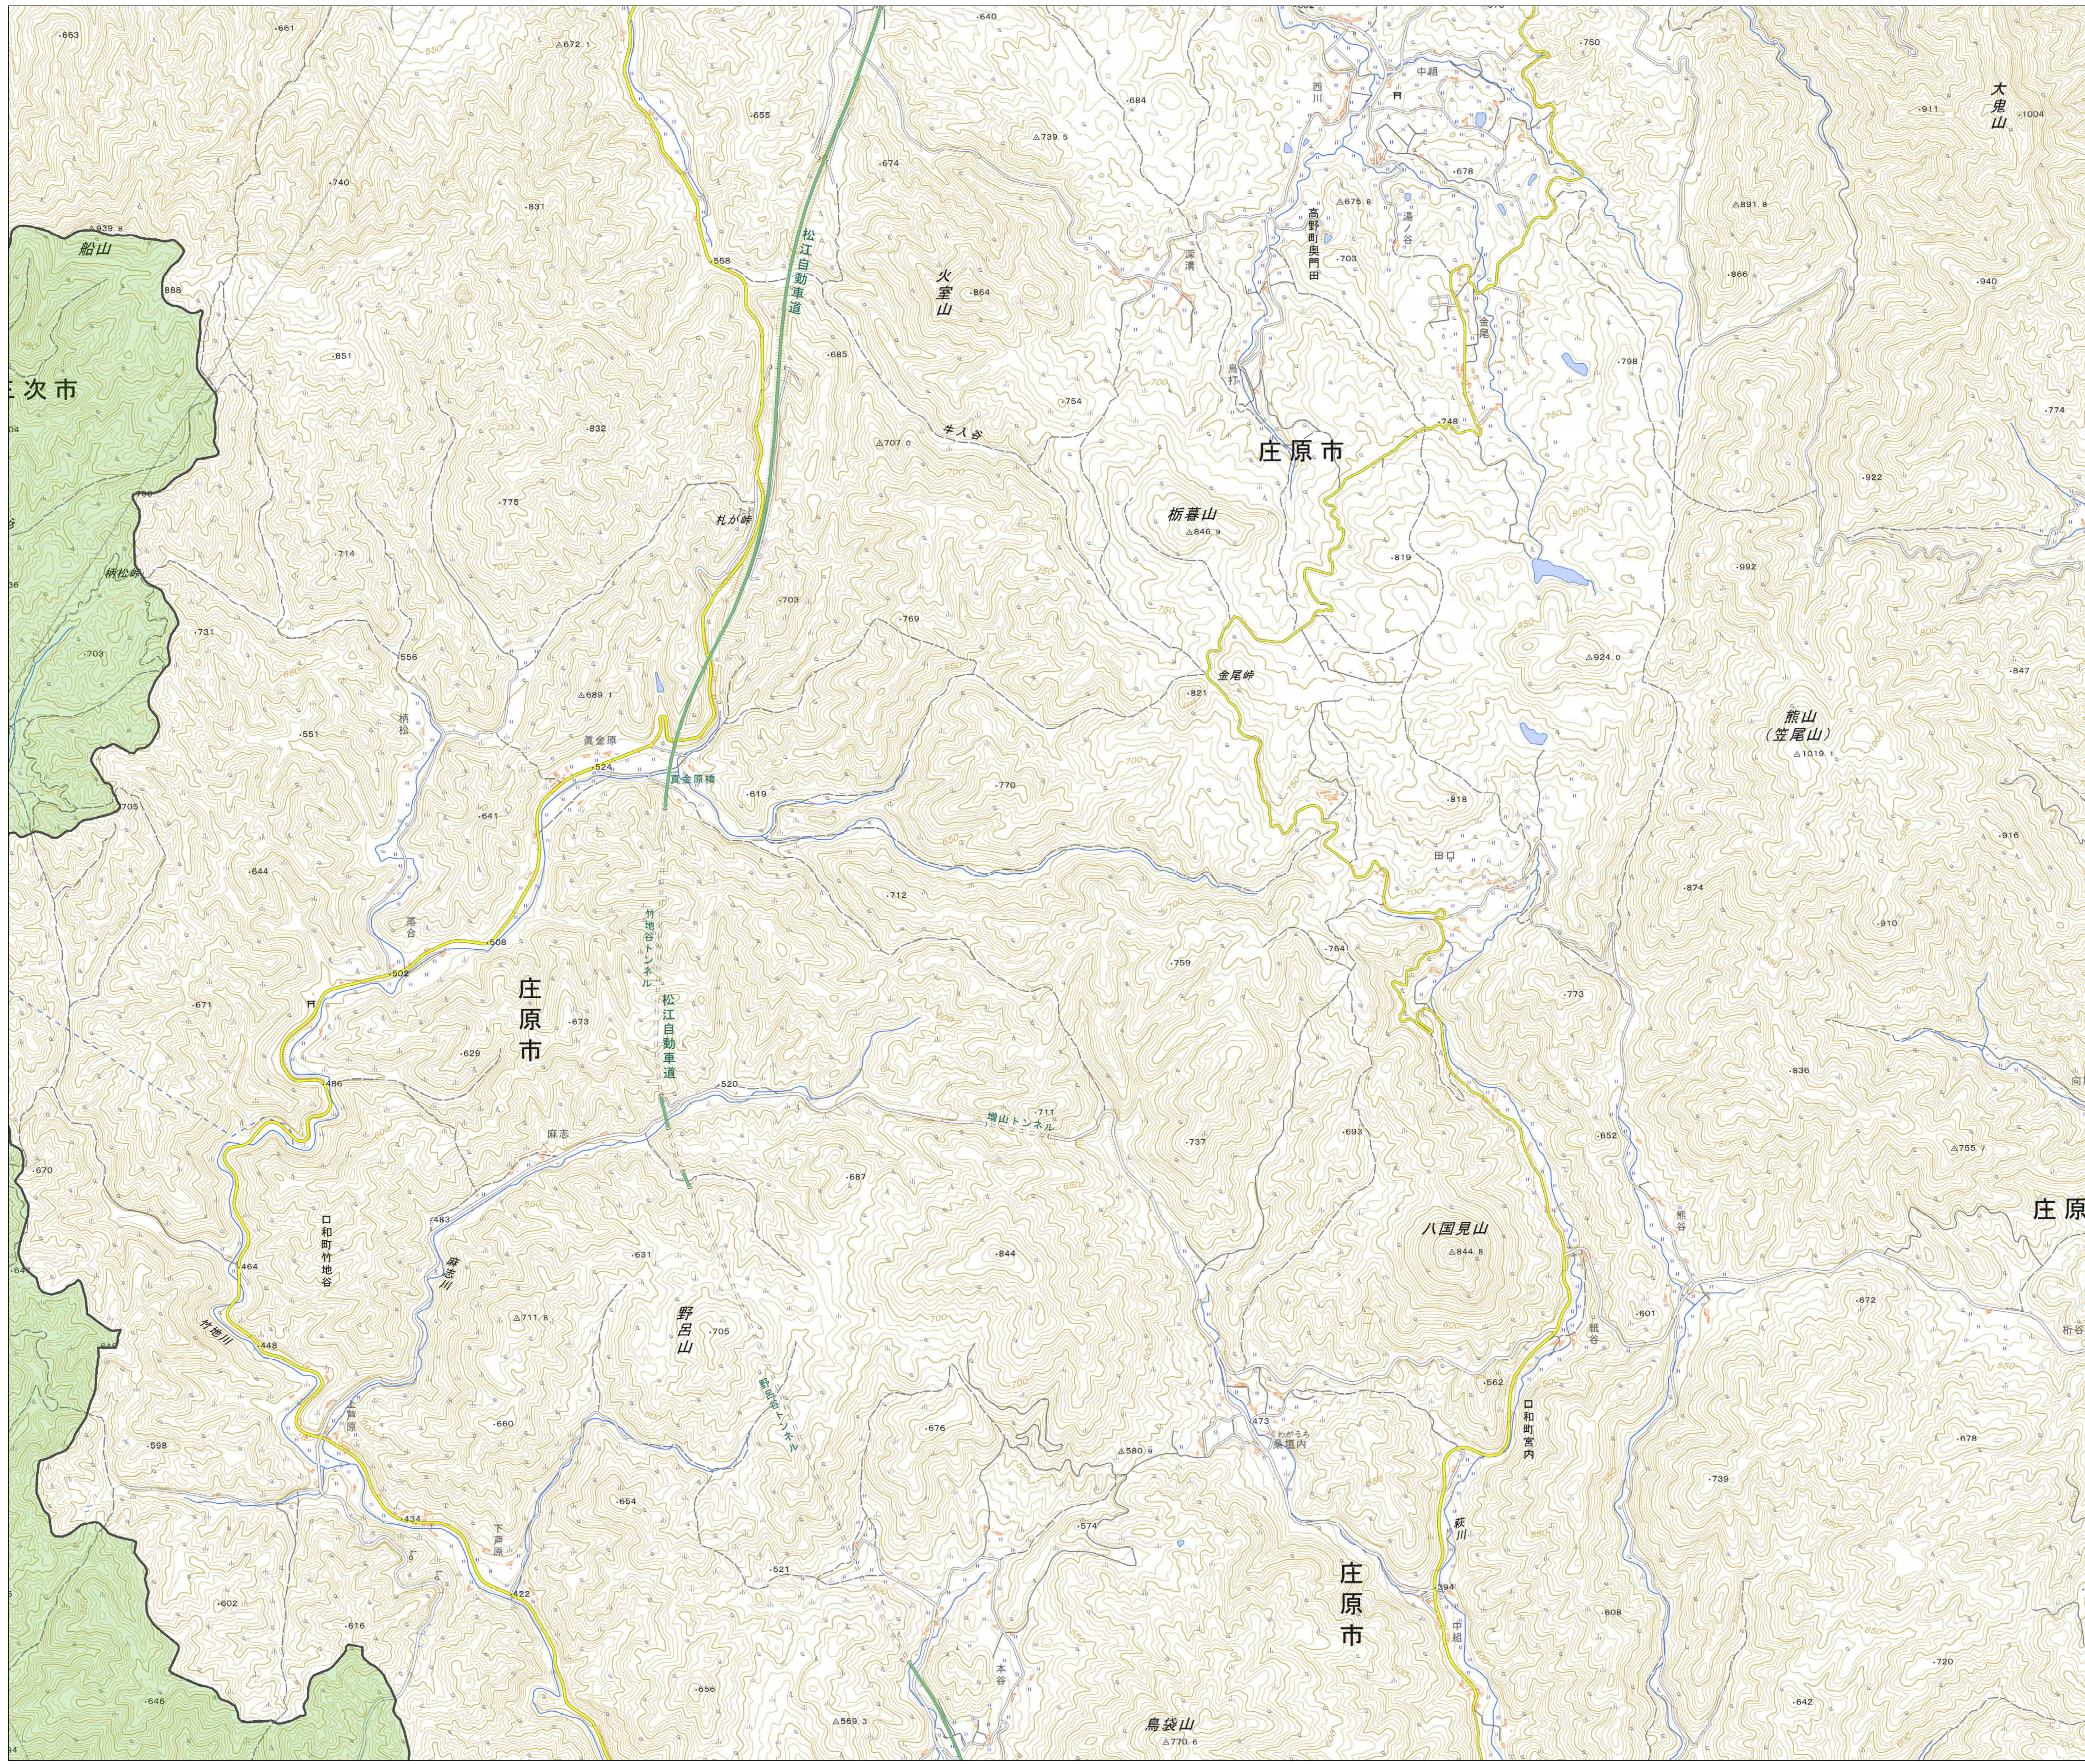

宅地造成等工事規制区域  
及び特定盛土等規制区域図  
(三次市)

1

- 凡例**
- 宅地造成等工事規制区域
  - 特定盛土等規制区域
  - 行政界

1:10,000

【令和5年9月】

出典: 国土地理院発行2.5万分1地形図

宅地造成等工事規制区域  
及び特定盛土等規制区域図  
(三次市)

2

凡例

- 宅地造成等工事規制区域
- 特定盛土等規制区域
- 行政界

1:10,000

【令和5年9月】

出典: 国土地理院発行2.5万分1地形図

宅地造成等工事規制区域  
及び特定盛土等規制区域図  
(三次市)

3

凡例