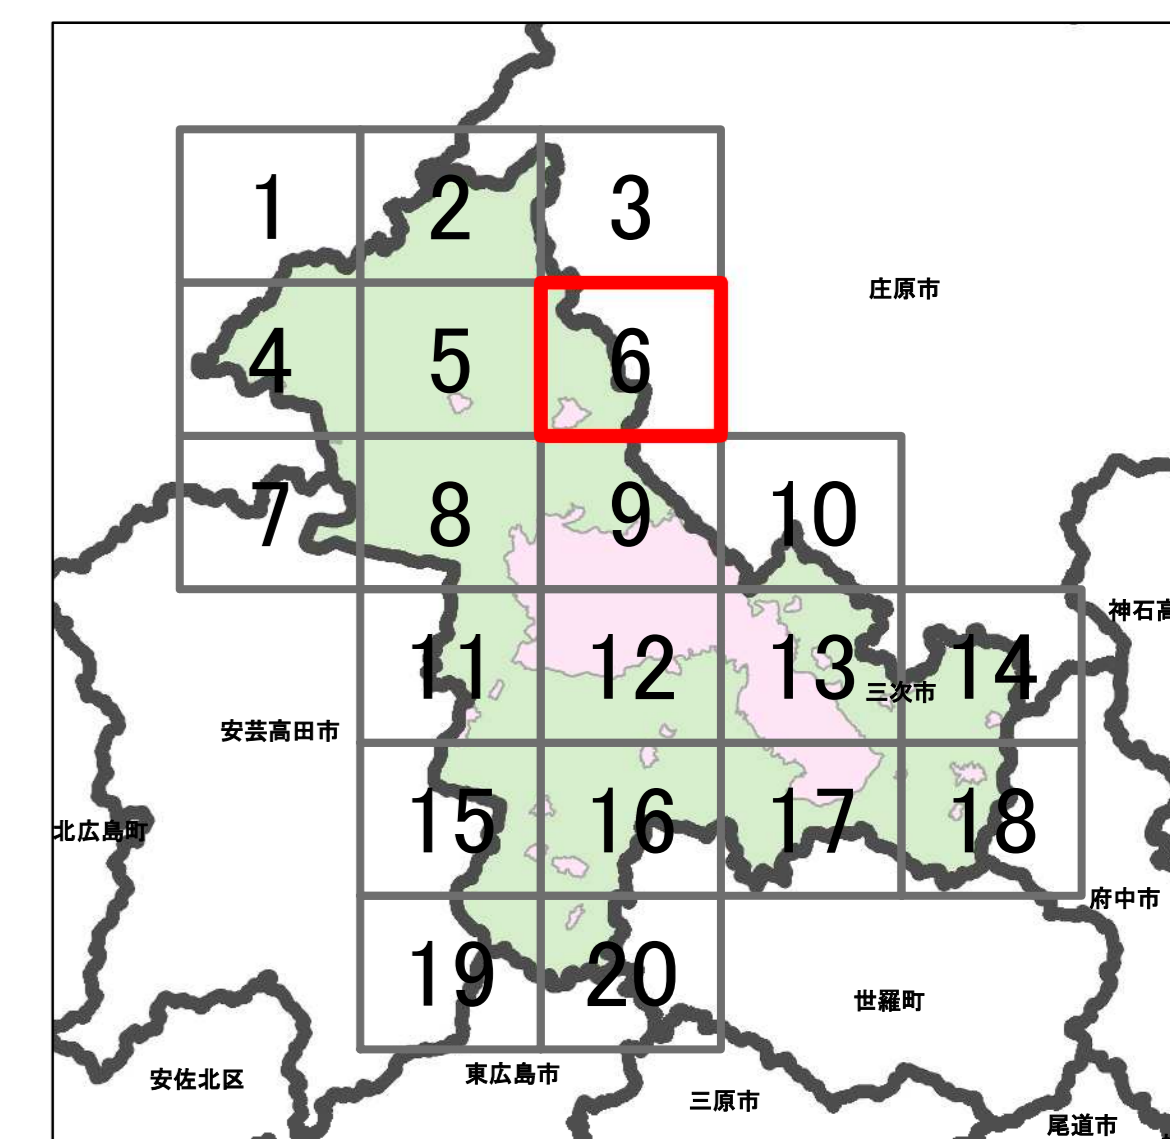

宅地造成等工事規制区域  
及び特定盛土等規制区域図  
(三次市)

4

凡例

- 宅地造成等工事規制区域
- 特定盛土等規制区域
- 行政界

1:10,000

【令和5年9月】

出典：国土地理院発行2.5万分1地形図

宅地造成等工事規制区域  
及び特定盛土等規制区域図  
(三次市)

5

- 凡例**
- 宅地造成等工事規制区域
  - 特定盛土等規制区域
  - 行政界

1:10,000

【令和5年9月】

出典：国土地理院発行2.5万分1地形図

宅地造成等工事規制区域  
及び特定盛土等規制区域図  
(三次市)

6

凡例

- 宅地造成等工事規制区域
- 特定盛土等規制区域
- 行政界

1:10,000

【令和5年9月】

出典：国土地理院発行2.5万分1地形図