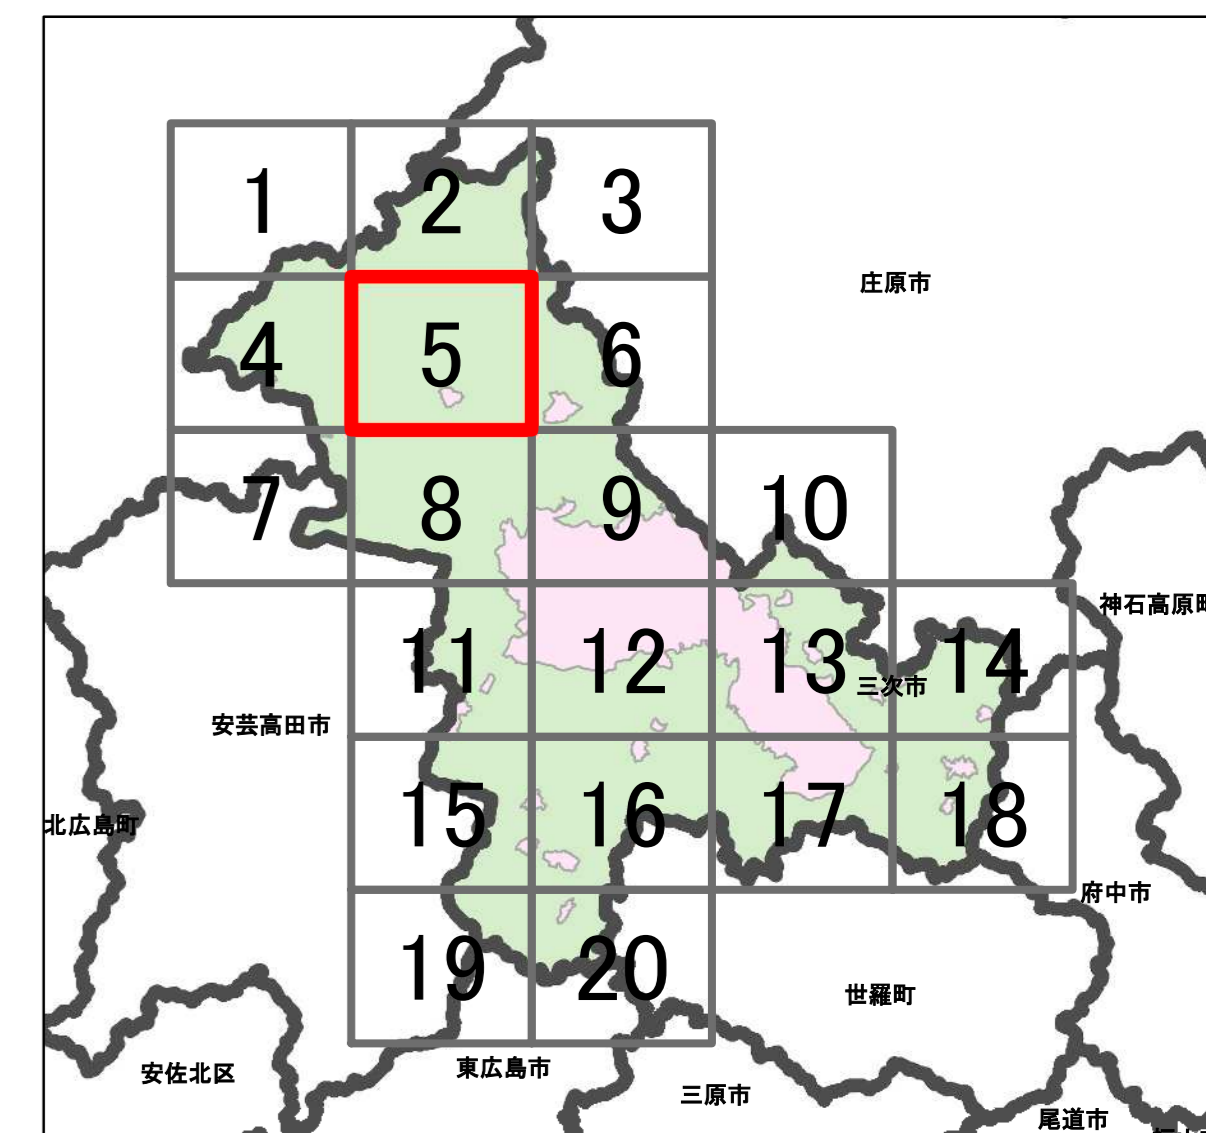

宅地造成等工事規制区域  
及び特定盛土等規制区域図  
(三次市)

4

凡例

- 宅地造成等工事規制区域
- 特定盛土等規制区域
- 行政界

1:10,000

【令和5年9月】

出典：国土地理院発行2.5万分1地形図

宅地造成等工事規制区域  
及び特定盛土等規制区域図  
(三次市)

5

- 凡例**
- 宅地造成等工事規制区域
  - 特定盛土等規制区域
  - 行政界

1:10,000

【令和5年9月】

出典：国土地理院発行2.5万分1地形図

宅地造成等工事規制区域  
及び特定盛土等規制区域図  
(三次市)

6

凡例

- 宅地造成等工事規制区域
- 特定盛土等規制区域
- 行政界

1:10,000

【令和5年9月】

出典：国土地理院発行2.5万分1地形図