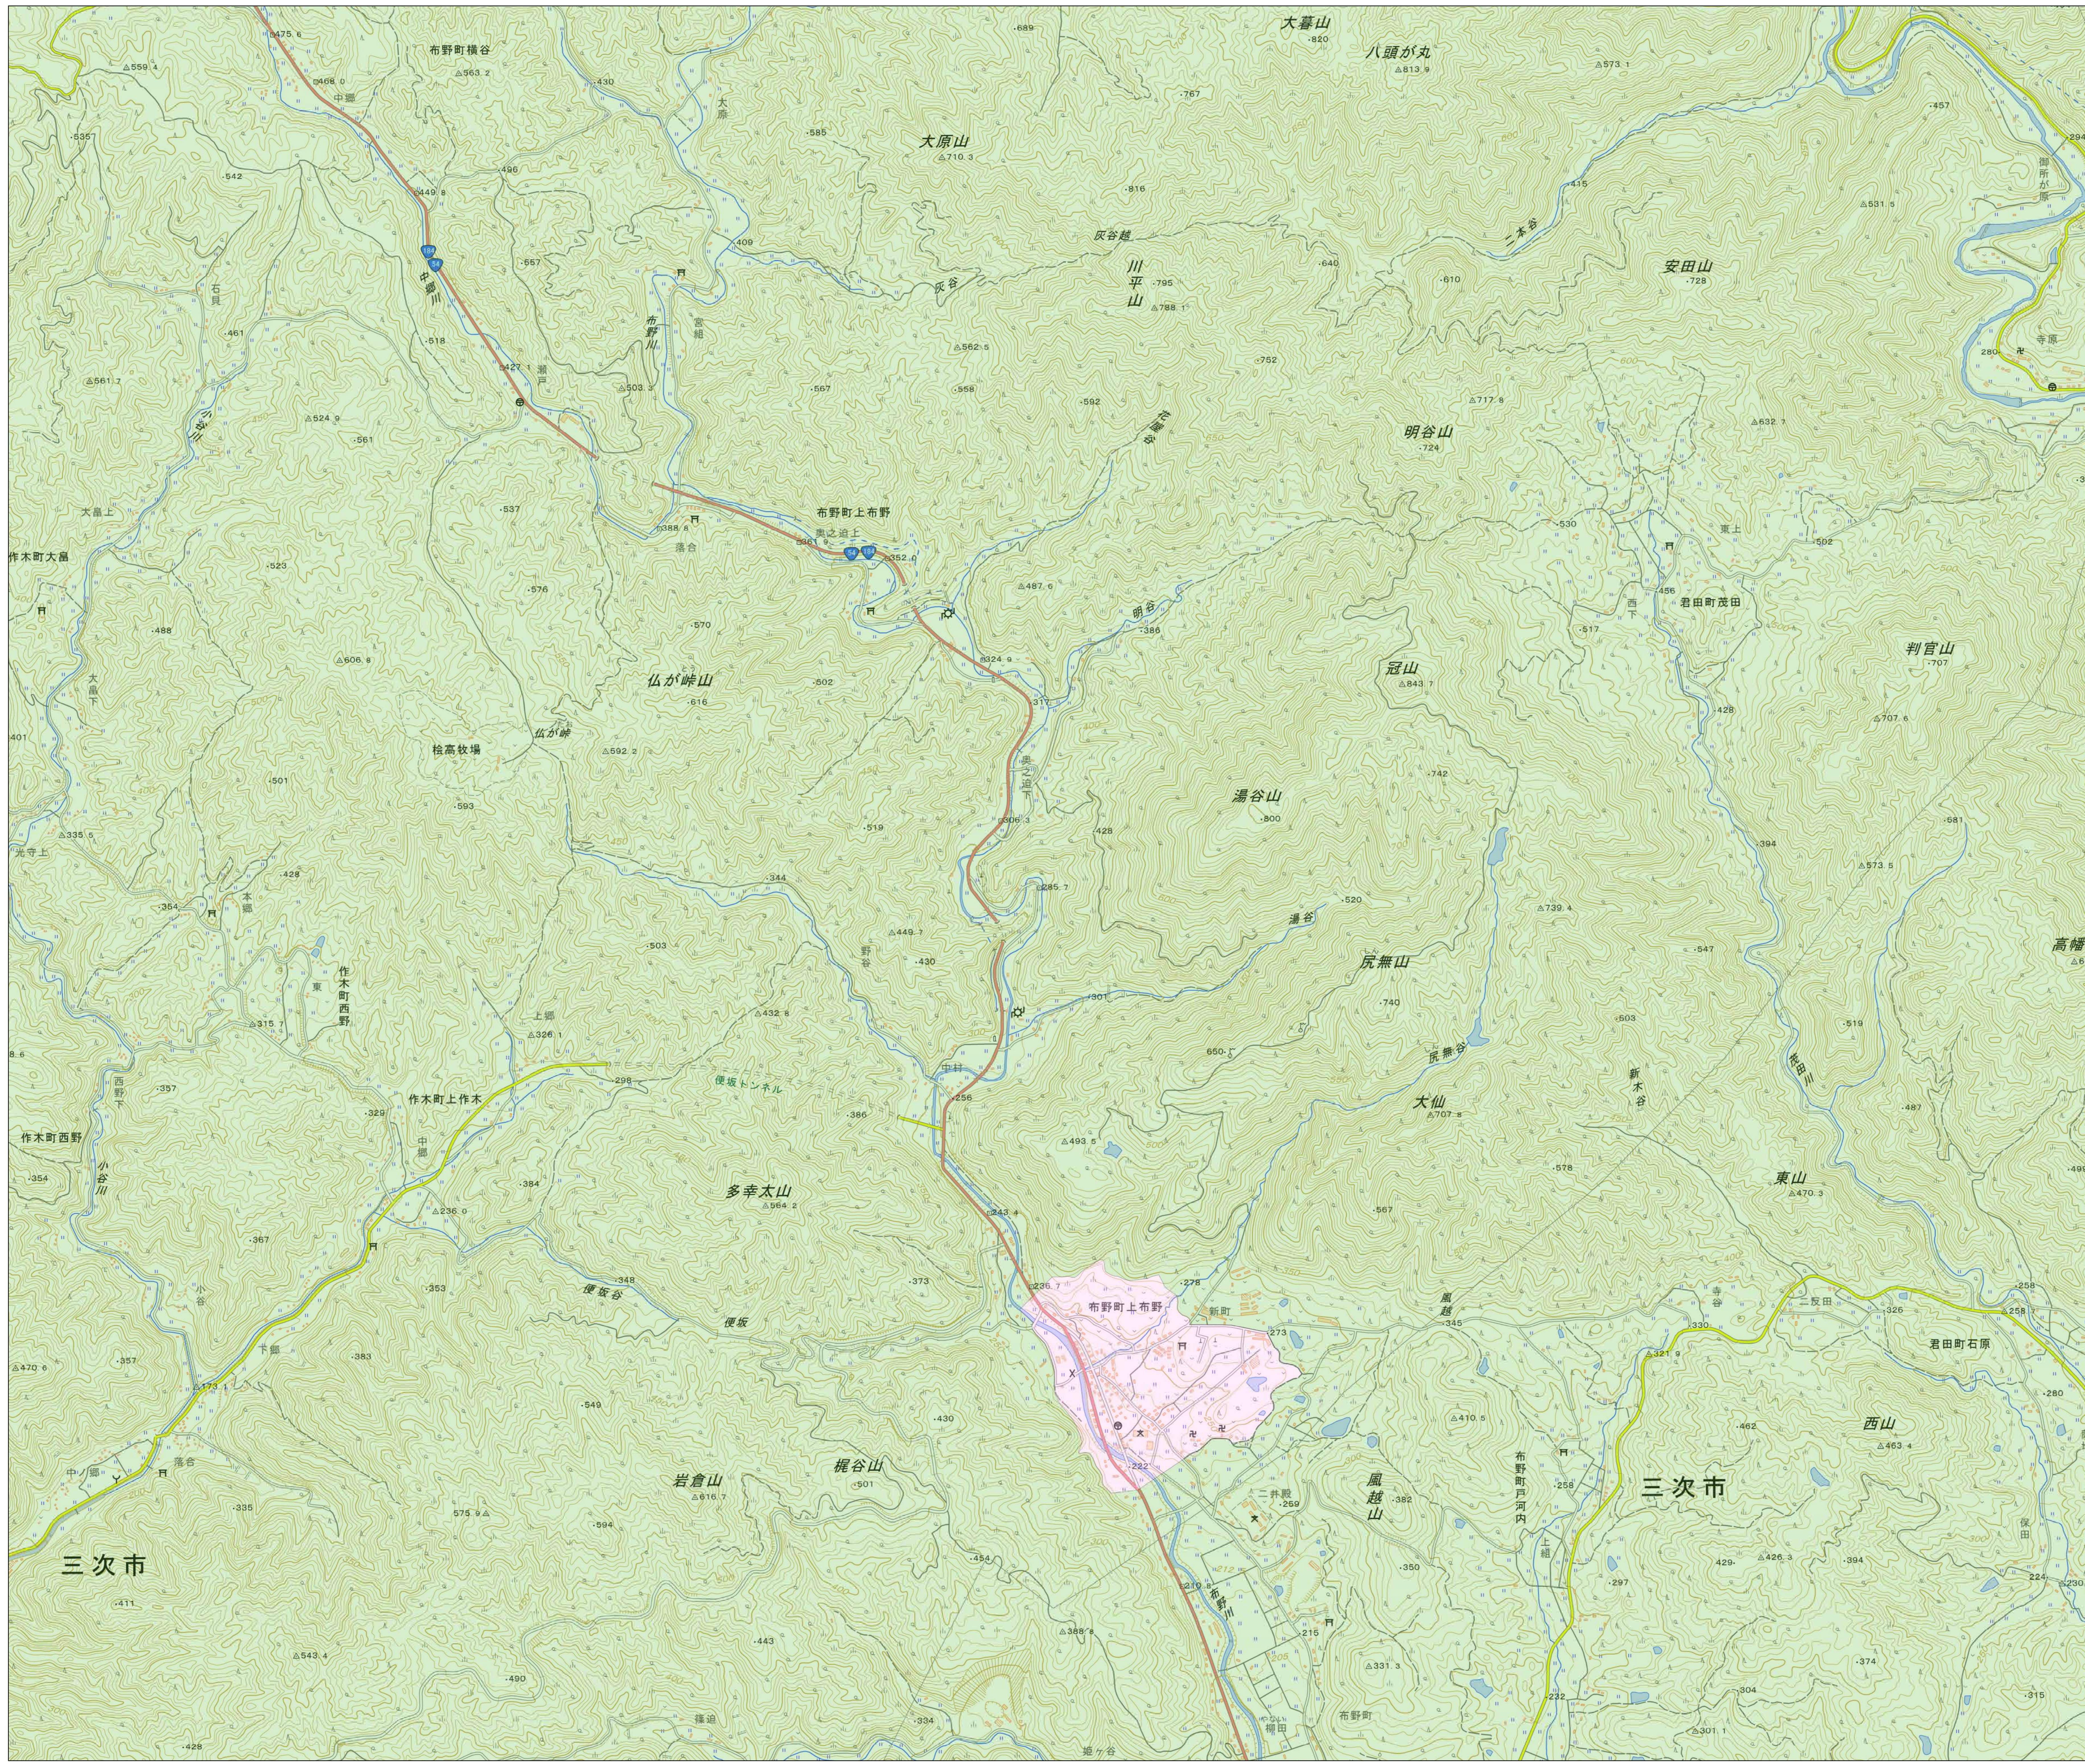

宅地造成等工事規制区域  
及び特定盛土等規制区域図  
(三次市)

4

凡例

- 宅地造成等工事規制区域
- 特定盛土等規制区域
- 行政界

1:10,000

【令和5年9月】

出典：国土地理院発行2.5万分1地形図

宅地造成等工事規制区域  
及び特定盛土等規制区域図  
(三次市)

5

- 凡例**
- 宅地造成等工事規制区域
  - 特定盛土等規制区域
  - 行政界

1:10,000

【令和5年9月】

出典：国土地理院発行2.5万分1地形図

宅地造成等工事規制区域  
及び特定盛土等規制区域図  
(三次市)

6

凡例

- 宅地造成等工事規制区域
- 特定盛土等規制区域
- 行政界

1:10,000

【令和5年9月】

出典：国土地理院発行2.5万分1地形図