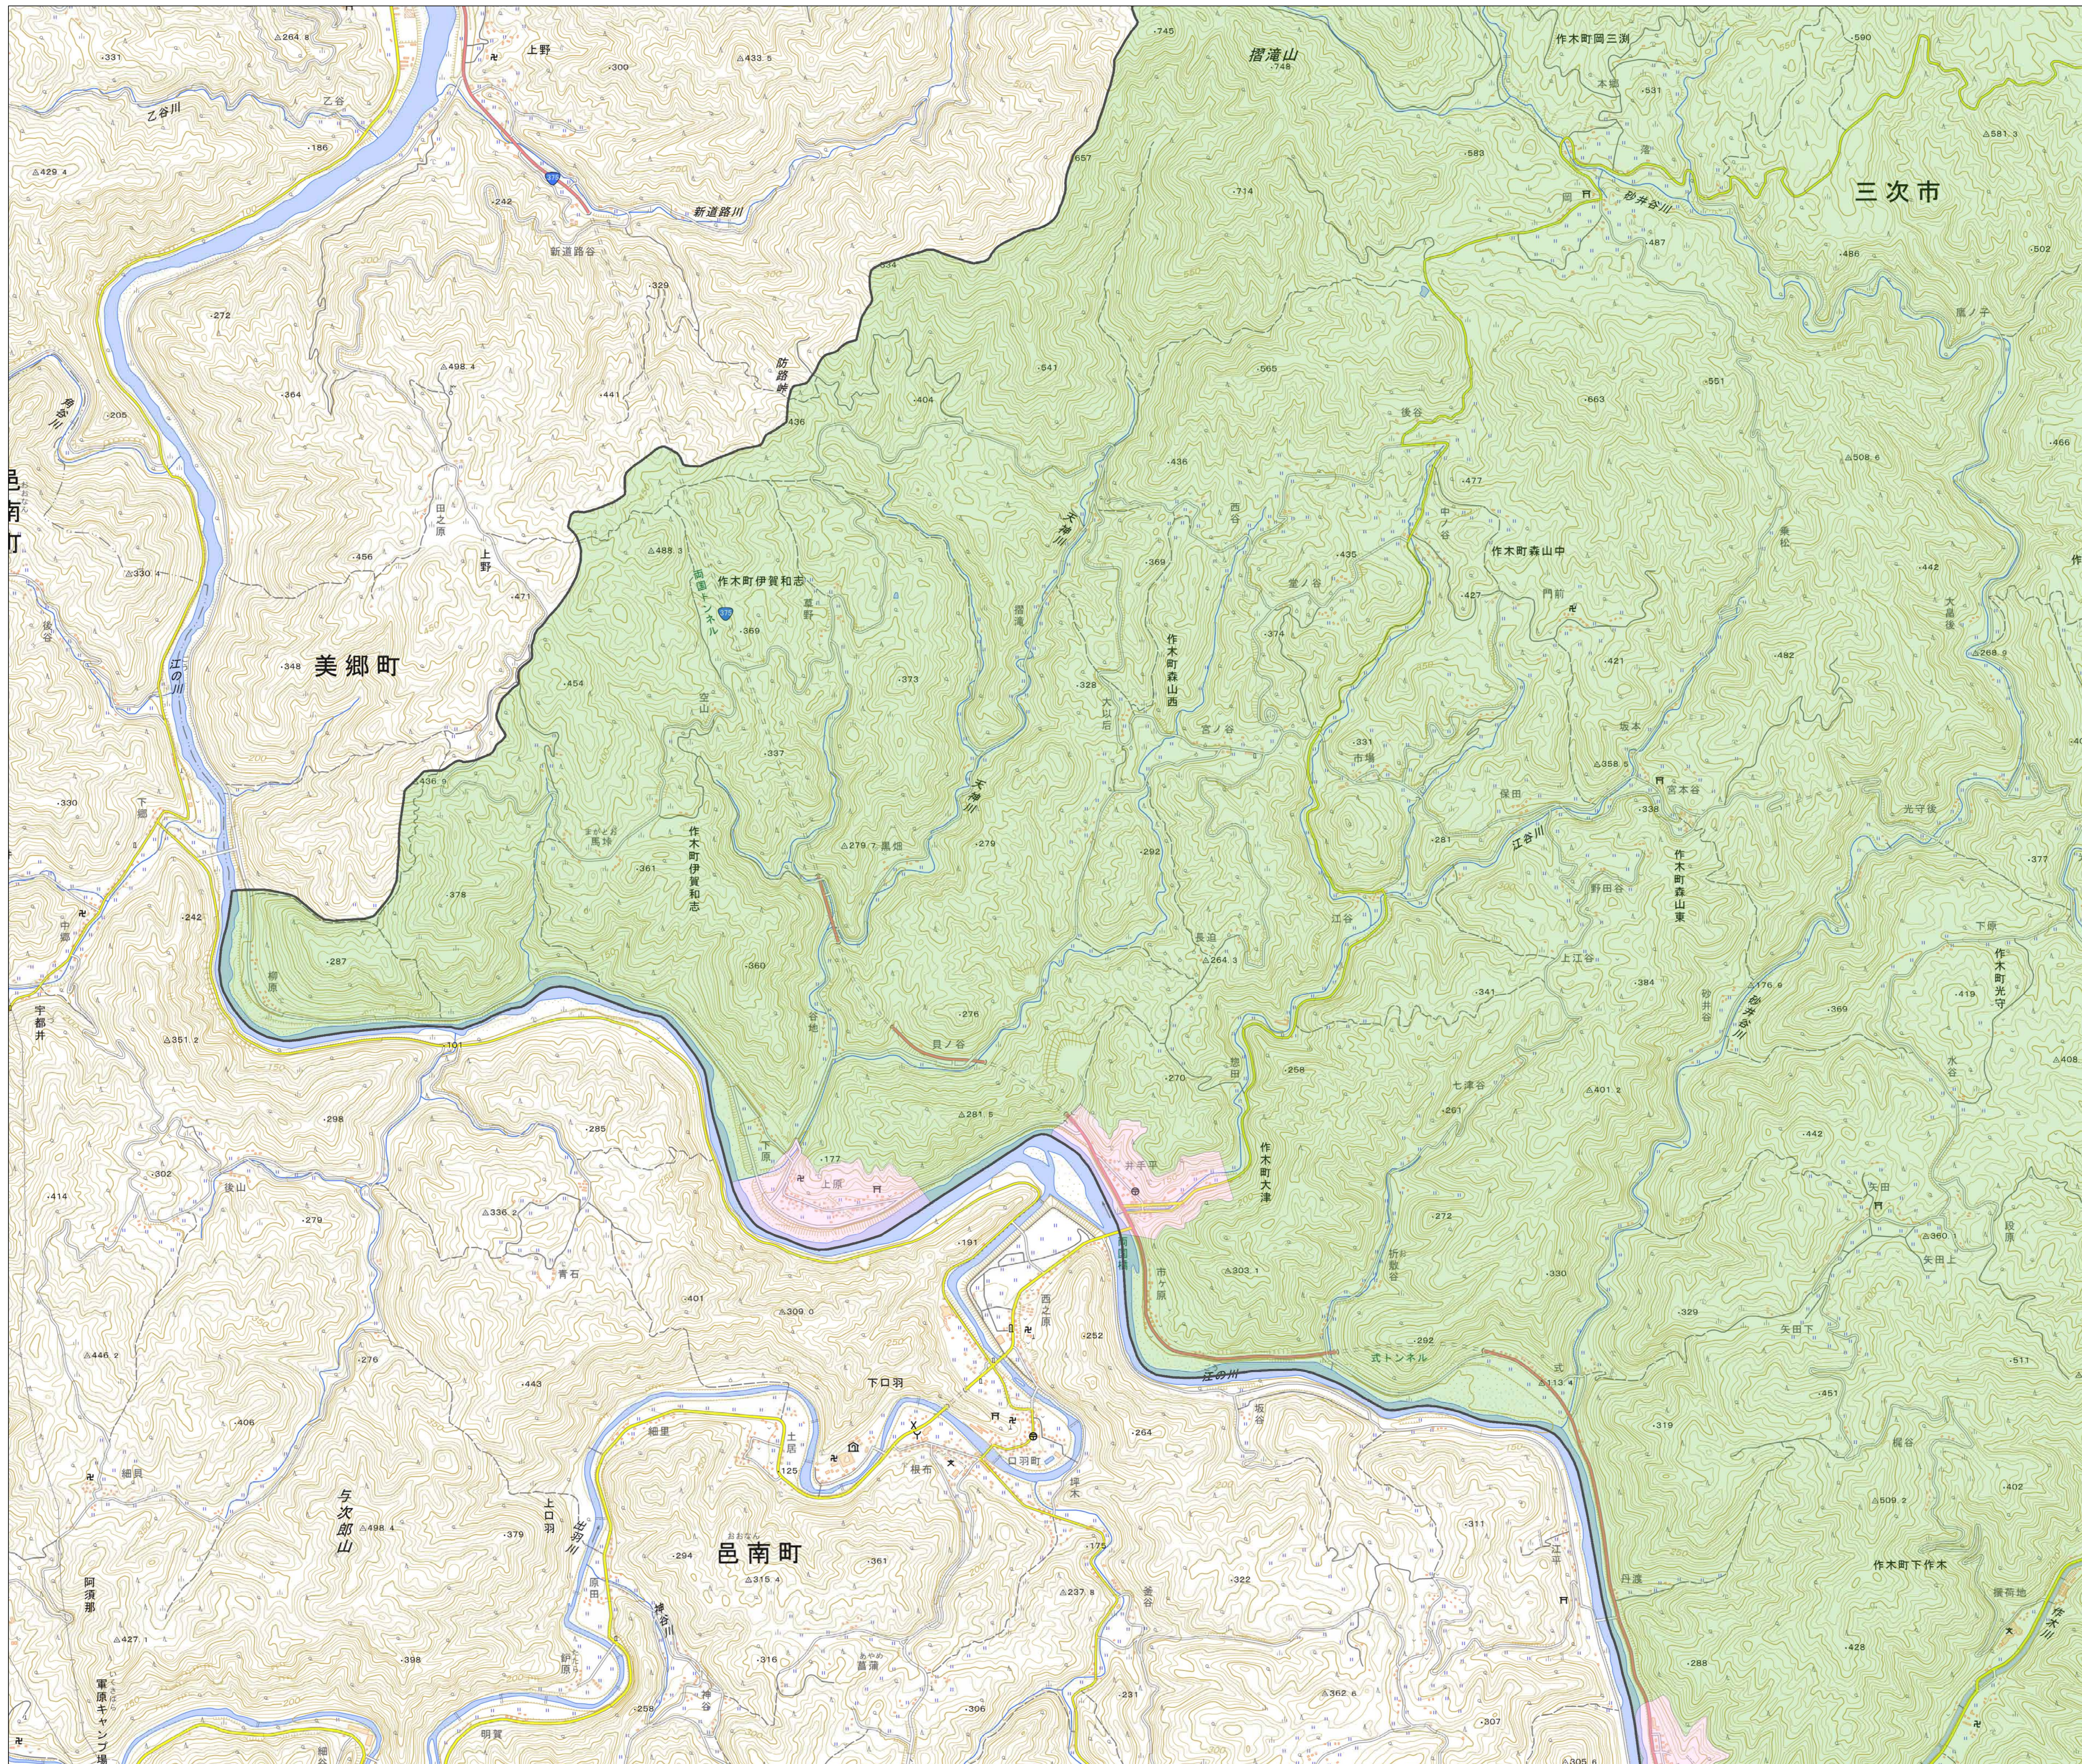

宅地造成等工事規制区域  
及び特定盛土等規制区域図  
(三次市)

4

凡例

- 宅地造成等工事規制区域
- 特定盛土等規制区域
- 行政界

1:10,000

【令和5年9月】

出典：国土地理院発行2.5万分1地形図

宅地造成等工事規制区域  
及び特定盛土等規制区域図  
(三次市)

5

- 凡例**
- 宅地造成等工事規制区域
  - 特定盛土等規制区域
  - 行政界

1:10,000

【令和5年9月】

出典：国土地理院発行2.5万分1地形図

宅地造成等工事規制区域  
及び特定盛土等規制区域図  
(三次市)

6

凡例

- 宅地造成等工事規制区域
- 特定盛土等規制区域
- 行政界

1:10,000

【令和5年9月】

出典：国土地理院発行2.5万分1地形図