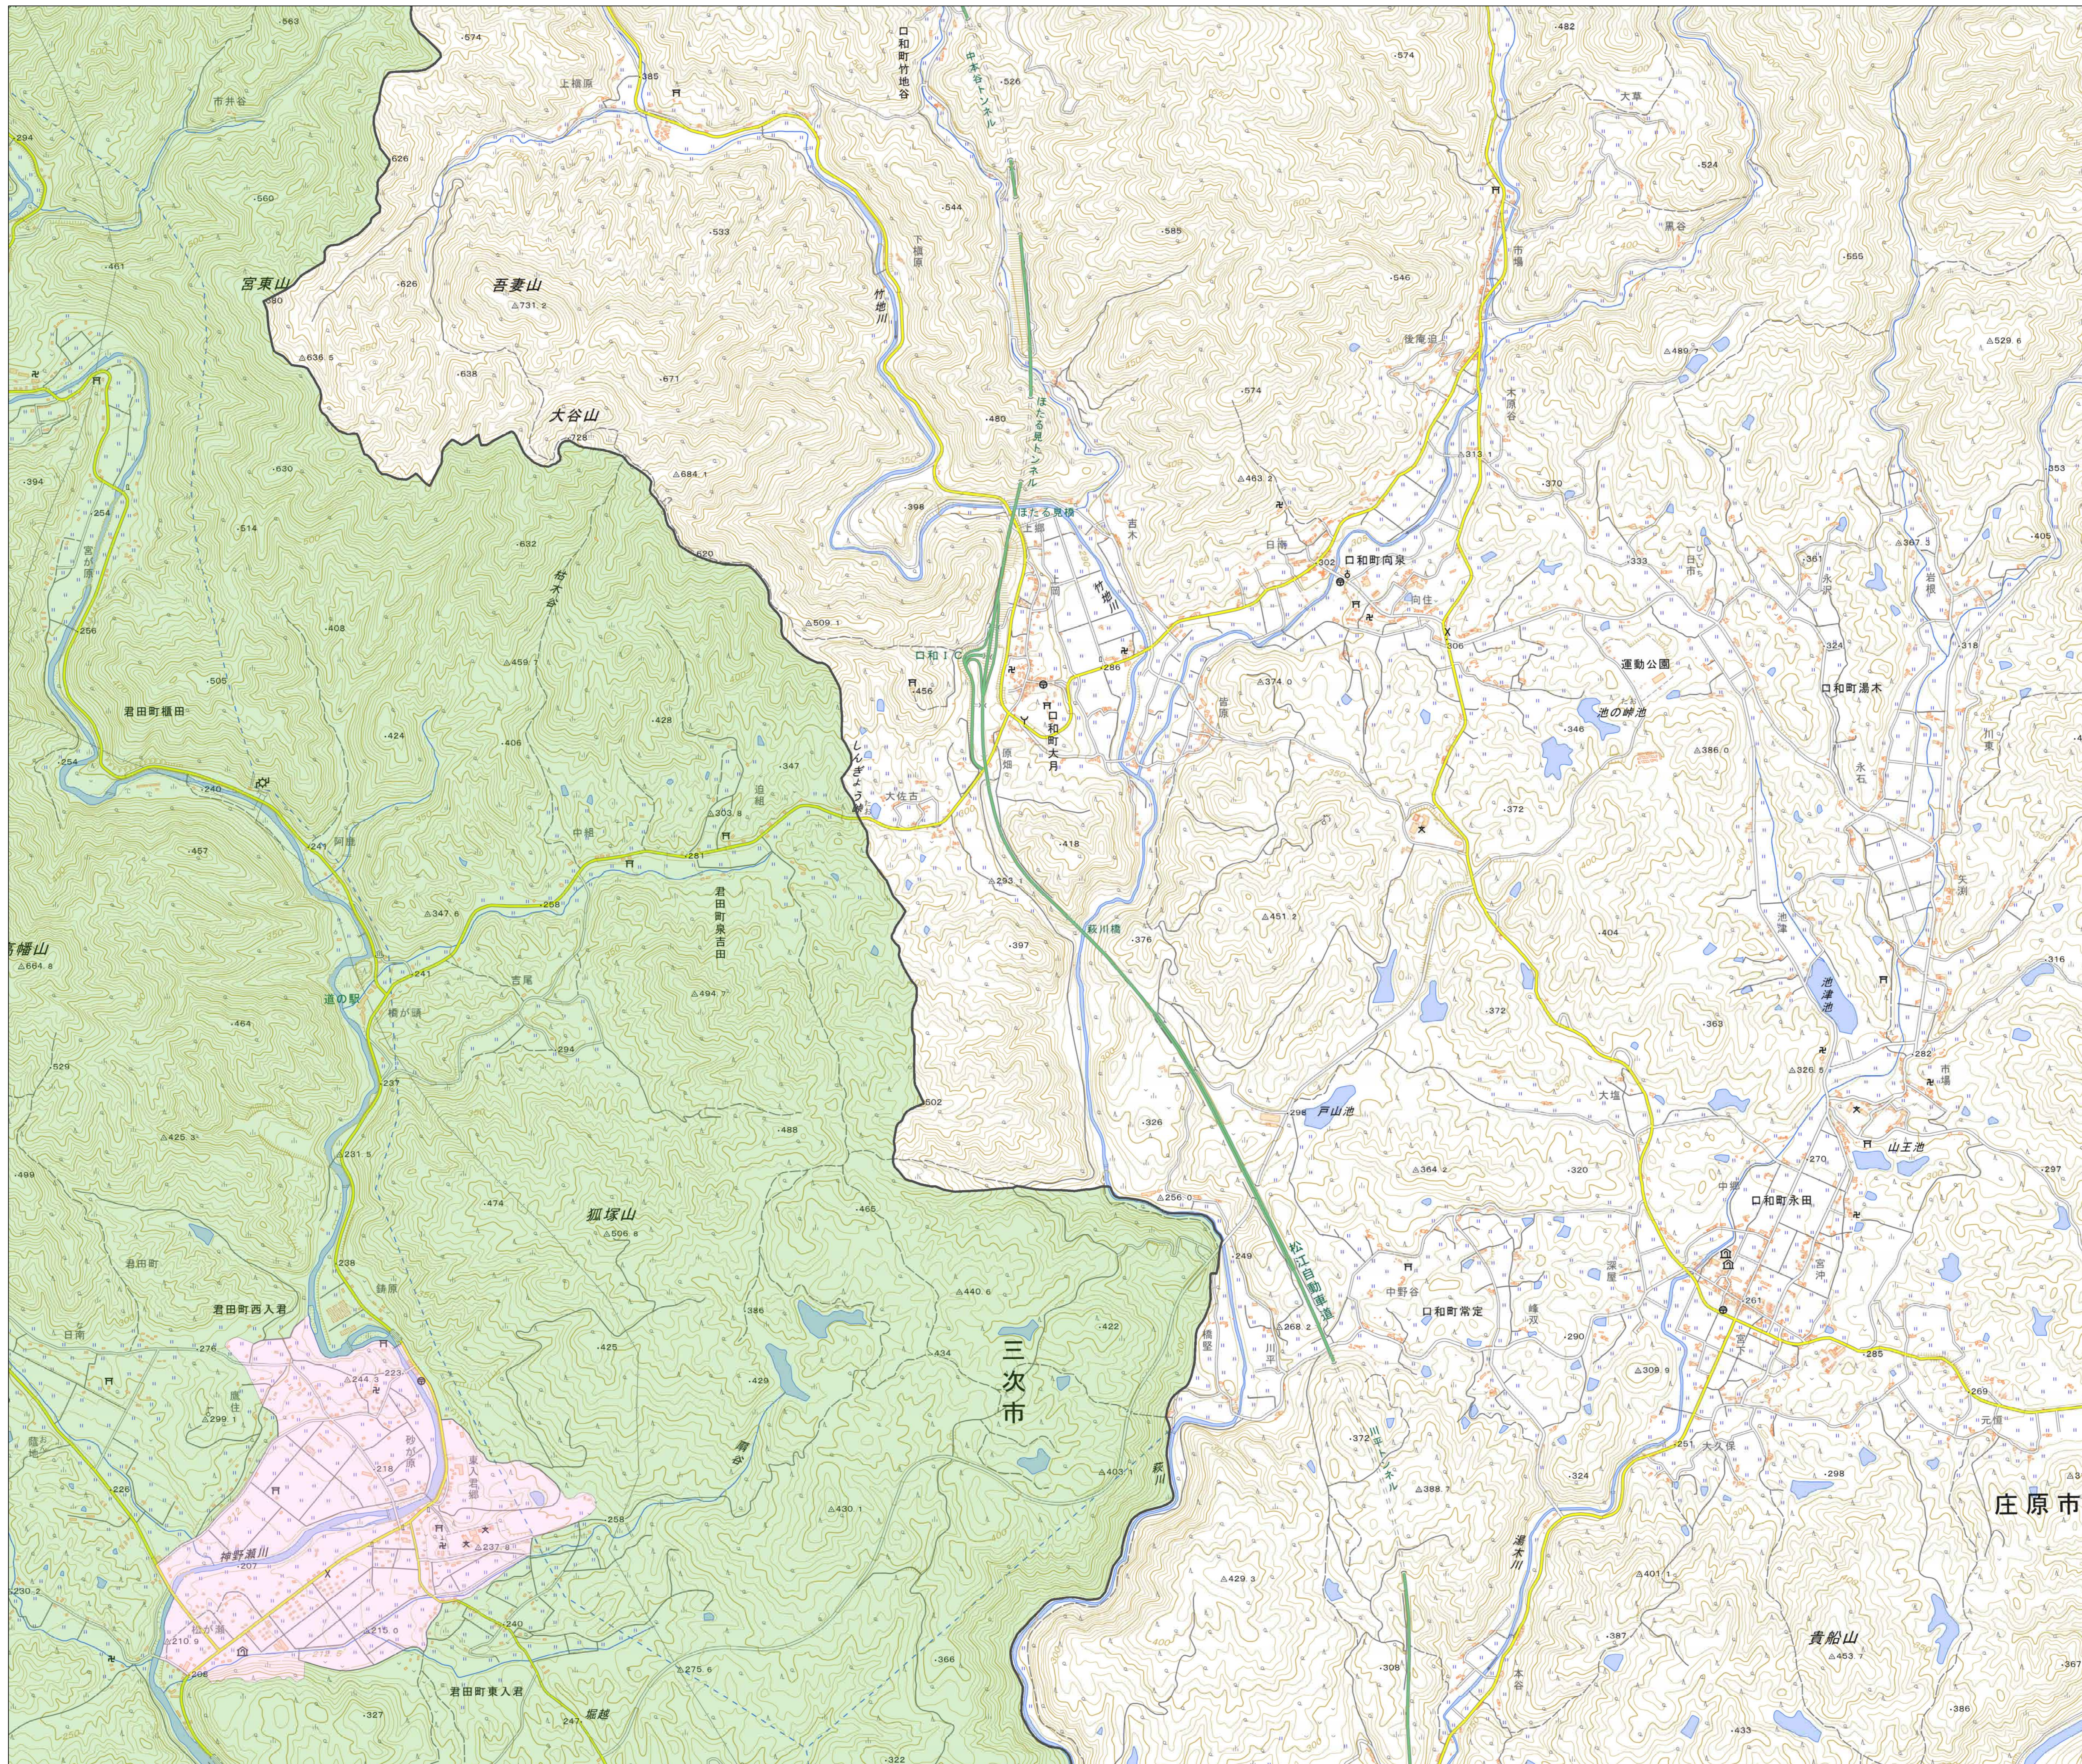

宅地造成等工事規制区域  
及び特定盛土等規制区域図  
(三次市)

4

凡例

- 宅地造成等工事規制区域
- 特定盛土等規制区域
- 行政界

1:10,000

【令和5年9月】

出典：国土地理院発行2.5万分1地形図

宅地造成等工事規制区域  
及び特定盛土等規制区域図  
(三次市)

5

- 凡例**
- 宅地造成等工事規制区域
  - 特定盛土等規制区域
  - 行政界

1:10,000

【令和5年9月】

出典：国土地理院発行2.5万分1地形図

宅地造成等工事規制区域  
及び特定盛土等規制区域図  
(三次市)

6

凡例

- 宅地造成等工事規制区域
- 特定盛土等規制区域
- 行政界

1:10,000

【令和5年9月】

出典：国土地理院発行2.5万分1地形図